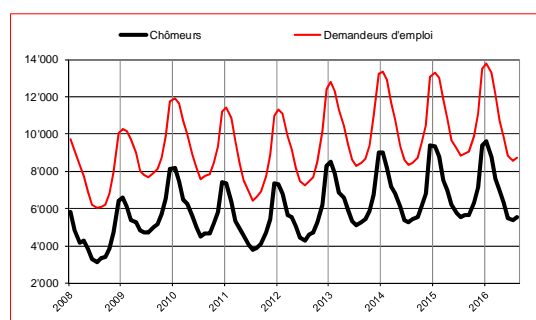

Le chômage valaisan en quelques chiffres

	Taux de chômage			Chômeurs		
	Août 2016	var. mens.	var. ann.	Août 2016	var. mens.	var. ann.
Suisse	3.2	0.1 pt	0.1 pt	142858	3548	5871
Valais	3.2	0.1 pt	0.0 pt	5571	186	-71
Haut-Valais	1.2	0.0 pt	0.0 pt	535	13	1
Valais Central	4.1	0.1 pt	0.0 pt	2758	83	-8
Bas-Valais	3.6	0.2 pt	-0.1 pt	2278	90	-64
RAV Oberwallis	1.2	0.0 pt	0.0 pt	532	13	0
ORP Sierre	3.9	0.0 pt	0.3 pt	894	26	56
ORP Sion	4.2	0.0 pt	-0.2 pt	1867	57	-61
ORP Martigny	3.4	0.0 pt	-0.3 pt	1124	63	-81
ORP Monthey-St.-Maurice	3.7	0.0 pt	0.0 pt	1151	27	13

1. Chômage selon les régions

	Taux de chômage			Chômeurs		
	Août 2016	var. mens.	var. ann.	Août 2016	var. mens.	var. ann.
15-24 ans	4.4	0.5 pt	-0.2 pt	986	100	-39
25-49 ans	3.3	0.1 pt	0.0 pt	3249	101	-85
50 ans et plus	2.6	0.0 pt	0.1 pt	1336	-15	53
Hommes	3.2	0.1 pt	0.1 pt	2987	81	74
Femmes	3.3	0.2 pt	-0.1 pt	2584	105	-145
Suisses	2.4	0.1 pt	0.1 pt	3098	97	51
Etrangers	5.7	0.2 pt	-0.2 pt	2473	89	-122

2. Profil des chômeurs

3. Évolution du chômage en Valais