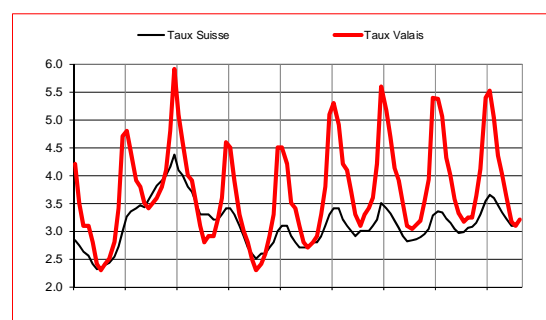

4. Évolution du taux de chômage VS-CH¹