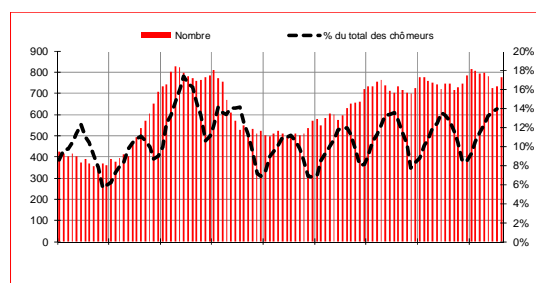

5. Chômeurs de longue durée²

Source : Secrétariat d'Etat à l'économie (SECO)

Le bulletin statistique complet est disponible sur <https://www.vs.ch/fr/web/sict/statistiques-et-publications>

1. **Taux de chômage** : Depuis le 1er janvier 2010, le taux de chômage est calculé sur la base de la population active issue du recensement fédéral 2010 de la population suisse. Le Valais compte une population active de 161'820 personnes.
2. **Chômeurs de longue durée** : personnes inscrites au chômage depuis plus d'une année