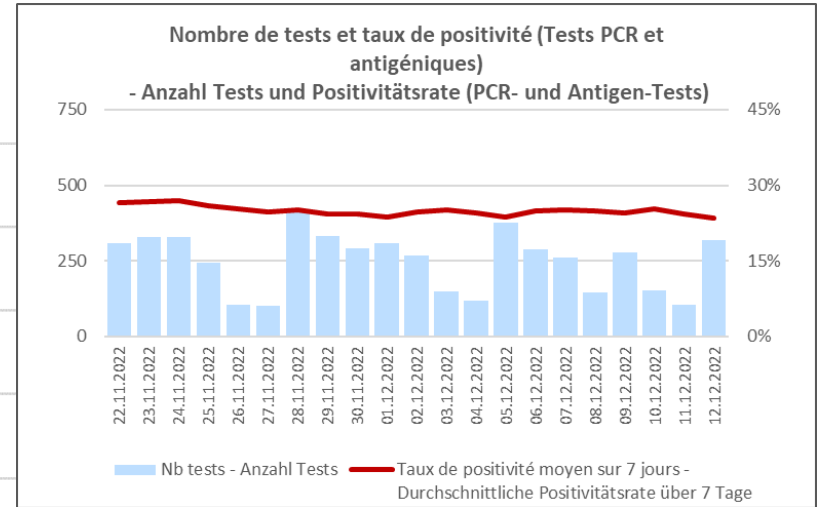

COVID-19 : Situation épidémiologique en Valais – Epidemiologische Situation im Wallis

État au – Stand am : 13.12.2022

Nombre de nouveaux cas COVID-19 par semaine - Anzahl neue COVID-19 Fälle pro Woche

COVID-19 : Situation épidémiologique en Valais – Epidemiologische Situation im Wallis

État au – Stand am : 13.12.2022

Nombre de décès COVID-19 par semaine – Anzahl COVID-19 Todesfälle pro Woche

Nombre de cas COVID-19 actuellement hospitalisés (au dimanche) - Anzahl hospitalisierte COVID-19 Fälle (am Sonntag)