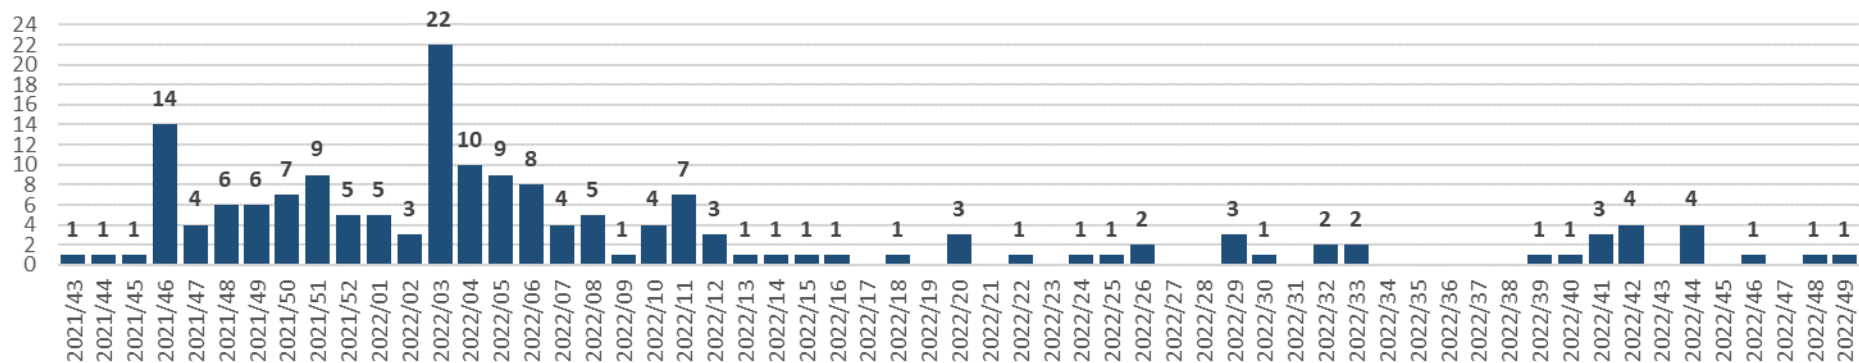

COVID-19 : Situation épidémiologique en Valais – Epidemiologische Situation im Wallis

État au – Stand am : 13.12.2022

Nombre de nouveaux cas COVID-19 par semaine - Anzahl neue COVID-19 Fälle pro Woche

COVID-19 : Situation épidémiologique en Valais – Epidemiologische Situation im Wallis

État au – Stand am : 13.12.2022

Nombre de décès COVID-19 par semaine – Anzahl COVID-19 Todesfälle pro Woche

Nombre de cas COVID-19 actuellement hospitalisés (au dimanche) - Anzahl hospitalisierte COVID-19 Fälle (am Sonntag)