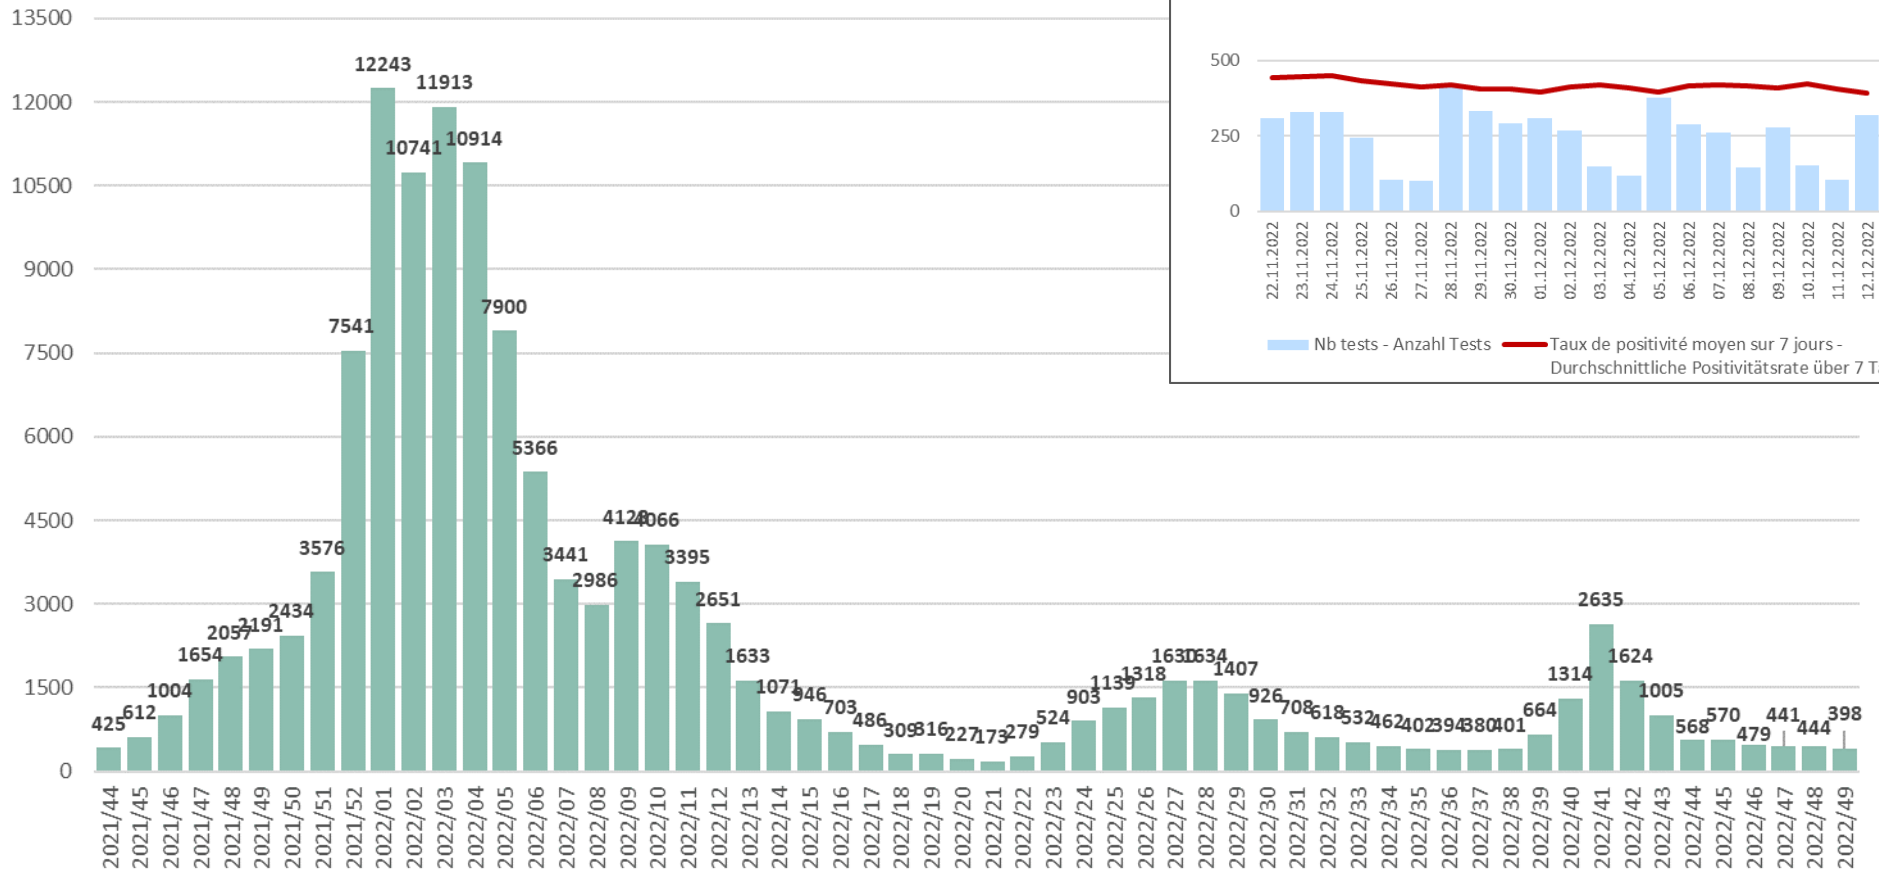

COVID-19 : Situation épidémiologique en Valais – Epidemiologische Situation im Wallis

État au – Stand am : 13.12.2022

Nombre de nouveaux cas COVID-19 par semaine - Anzahl neue COVID-19 Fälle pro Woche

COVID-19 : Situation épidémiologique en Valais – Epidemiologische Situation im Wallis

État au – Stand am : 13.12.2022

Nombre de décès COVID-19 par semaine – Anzahl COVID-19 Todesfälle pro Woche

Nombre de cas COVID-19 actuellement hospitalisés (au dimanche) - Anzahl hospitalisierte COVID-19 Fälle (am Sonntag)