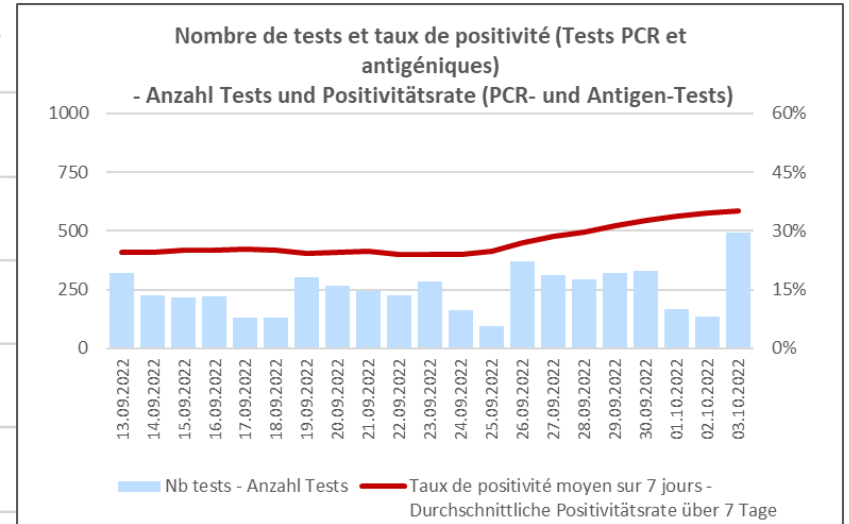

COVID-19 : Situation épidémiologique en Valais – Epidemiologische Situation im Wallis

État au – Stand am : 06.10.2022

Nombre de nouveaux cas COVID-19 par semaine - Anzahl neue COVID-19 Fälle pro Woche

COVID-19 : Situation épidémiologique en Valais – Epidemologische Situation im Wallis