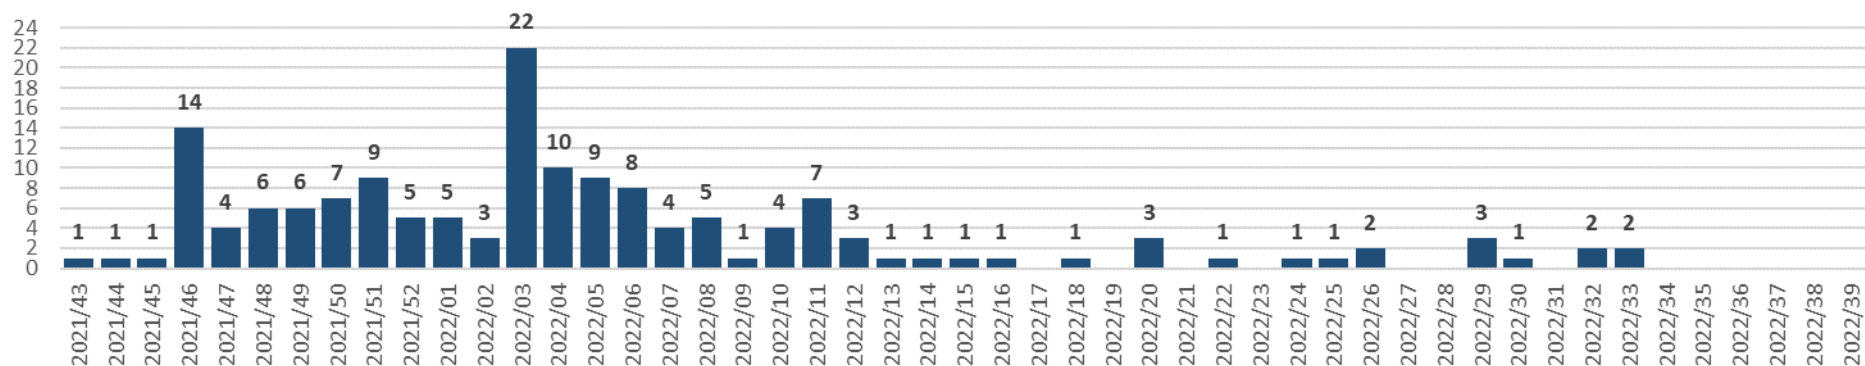

COVID-19 : Situation épidémiologique en Valais – Epidemologische Situation im Wallis

État au – Stand am : 06.10.2022

Nombre de décès COVID-19 par semaine – Anzahl COVID-19 Todesfälle pro Woche