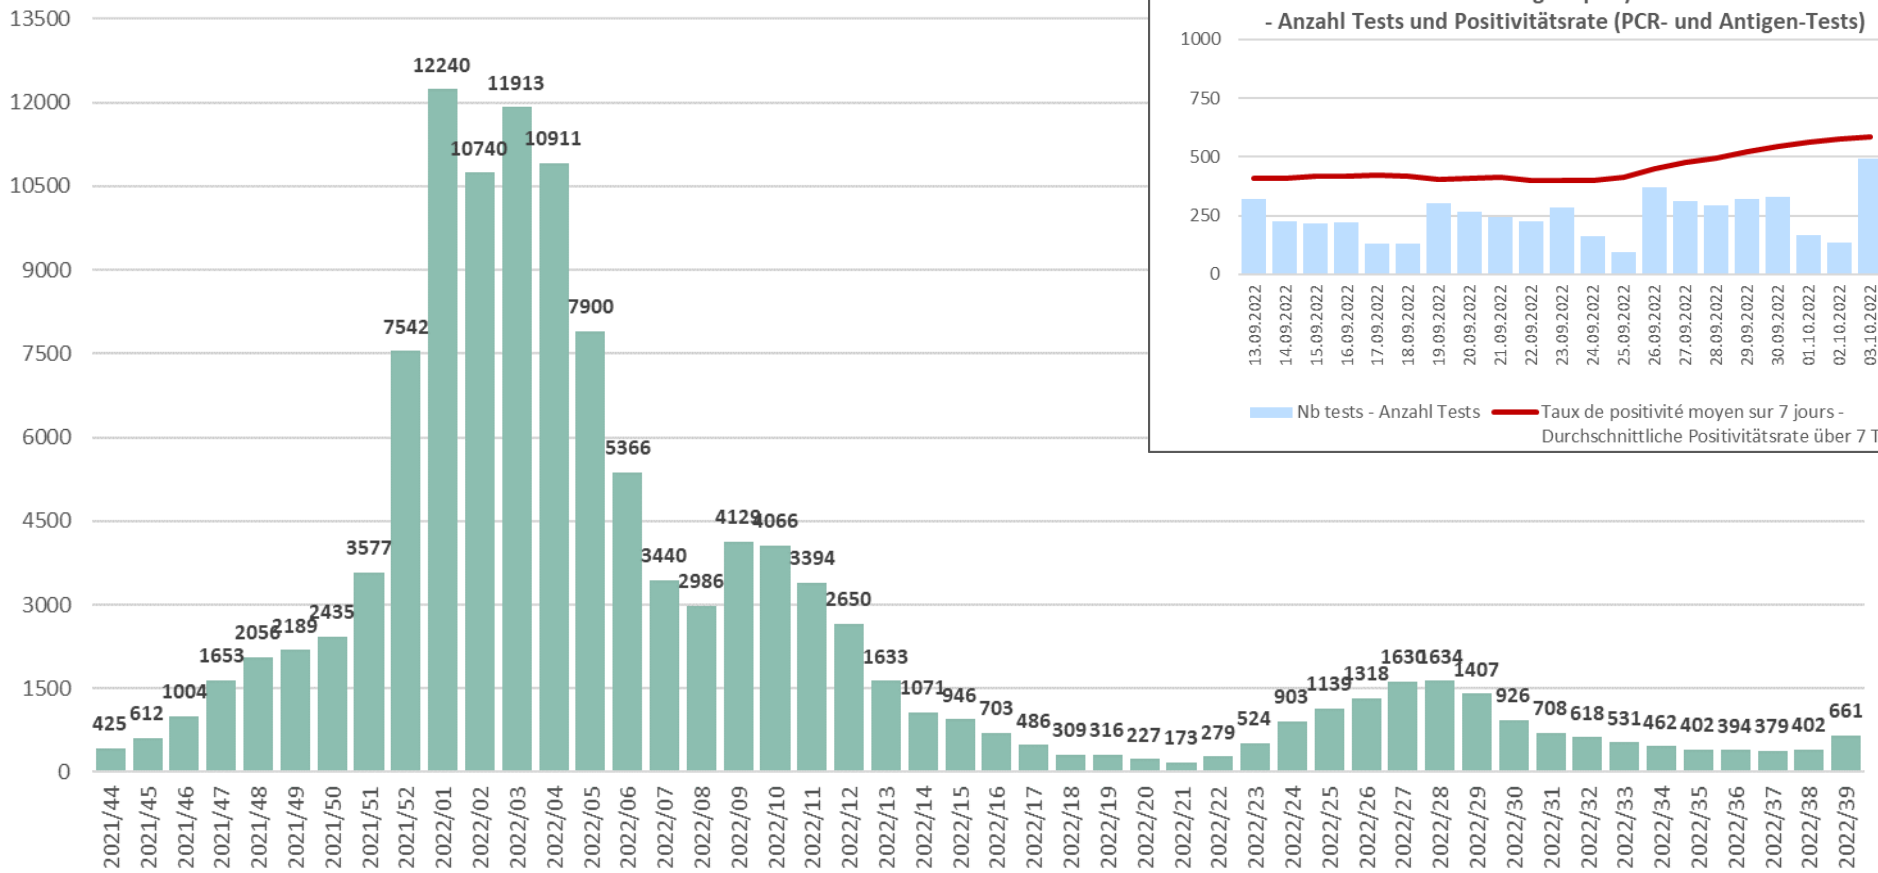

COVID-19 : Situation épidémiologique en Valais – Epidemiologische Situation im Wallis

État au – Stand am : 06.10.2022

Nombre de nouveaux cas COVID-19 par semaine - Anzahl neue COVID-19 Fälle pro Woche

COVID-19 : Situation épidémiologique en Valais – Epidemologische Situation im Wallis

État au – Stand am : 06.10.2022

Nombre de décès COVID-19 par semaine – Anzahl COVID-19 Todesfälle pro Woche

Nombre de cas COVID-19 actuellement hospitalisés (au dimanche) - Anzahl hospitalisierte COVID-19 Fälle (am Sonntag)