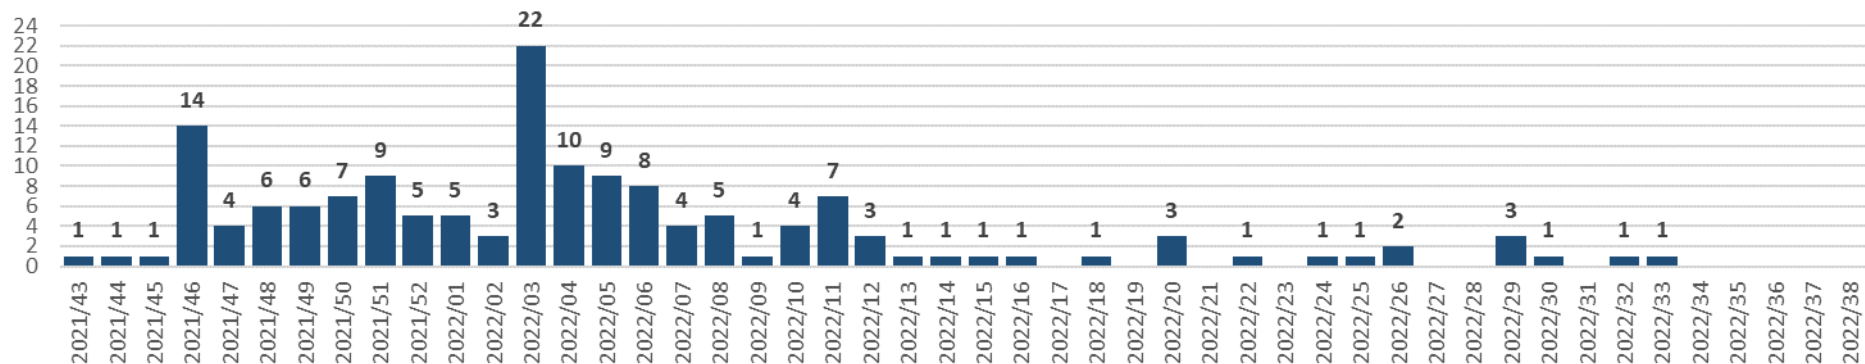

COVID-19 : Situation épidémiologique en Valais – Epidemiologische Situation im Wallis

État au – Stand am : 29.09.2022

Nombre de nouveaux cas COVID-19 par semaine - Anzahl neue COVID-19 Fälle pro Woche

COVID-19 : Situation épidémiologique en Valais – Epidemiologische Situation im Wallis

État au – Stand am : 29.09.2022

Nombre de décès COVID-19 par semaine – Anzahl COVID-19 Todesfälle pro Woche

Nombre de cas COVID-19 actuellement hospitalisés (au dimanche) - Anzahl hospitalisierte COVID-19 Fälle (am Sonntag)