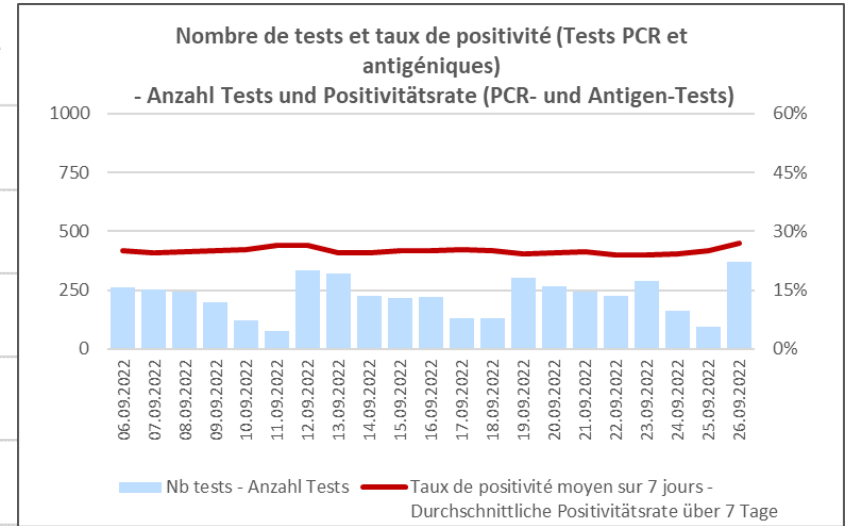

COVID-19 : Situation épidémiologique en Valais – Epidemiologische Situation im Wallis

État au – Stand am : 29.09.2022

Nombre de nouveaux cas COVID-19 par semaine - Anzahl neue COVID-19 Fälle pro Woche

COVID-19 : Situation épidémiologique en Valais – Epidemiologische Situation im Wallis