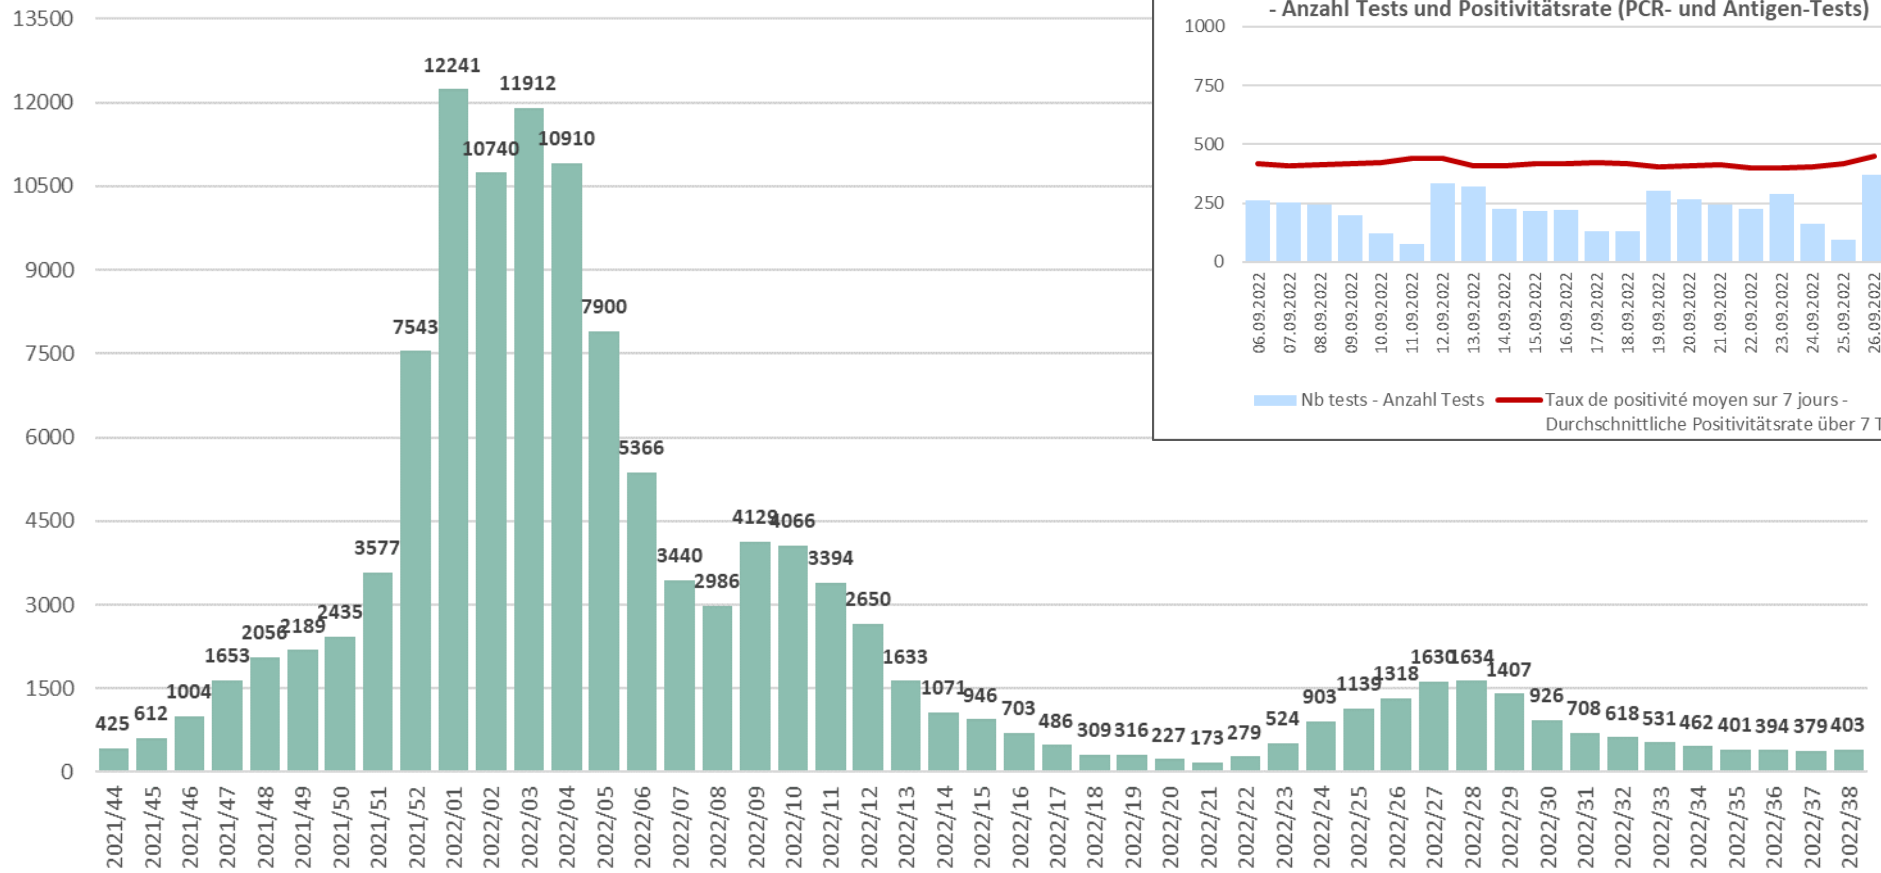

COVID-19 : Situation épidémiologique en Valais – Epidemiologische Situation im Wallis

État au – Stand am : 29.09.2022

Nombre de nouveaux cas COVID-19 par semaine - Anzahl neue COVID-19 Fälle pro Woche

COVID-19 : Situation épidémiologique en Valais – Epidemiologische Situation im Wallis

État au – Stand am : 29.09.2022

Nombre de décès COVID-19 par semaine – Anzahl COVID-19 Todesfälle pro Woche

Nombre de cas COVID-19 actuellement hospitalisés (au dimanche) - Anzahl hospitalisierte COVID-19 Fälle (am Sonntag)