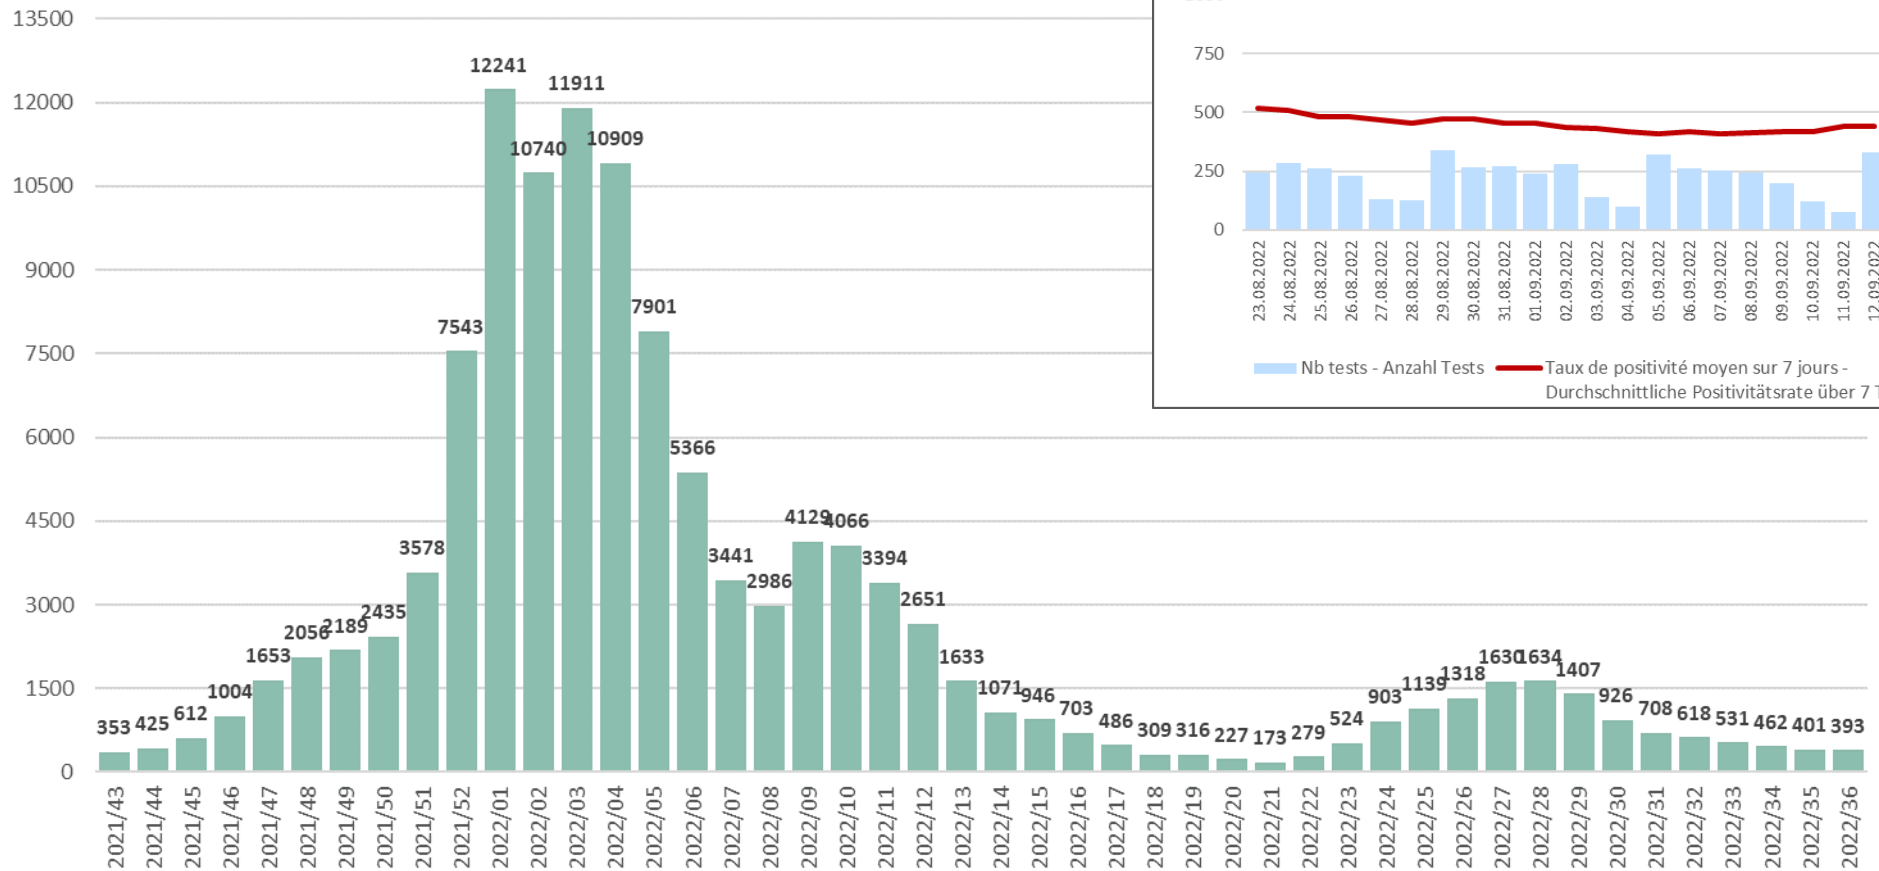

## COVID-19 : Situation épidémiologique en Valais – Epidemiologische Situation im Wallis

État au – Stand am : 15.09.2022

### Nombre de nouveaux cas COVID-19 par semaine - Anzahl neue COVID-19 Fälle pro Woche