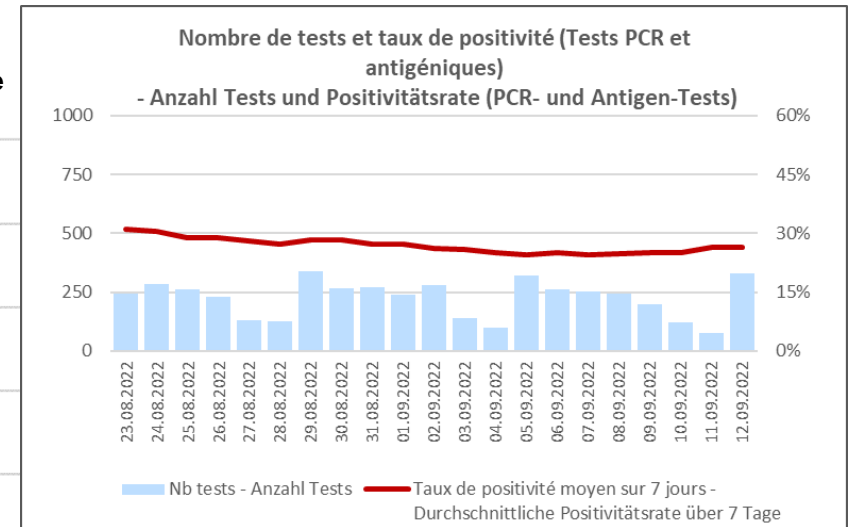

## COVID-19 : Situation épidémiologique en Valais – Epidemiologische Situation im Wallis

État au – Stand am : 15.09.2022

### Nombre de nouveaux cas COVID-19 par semaine - Anzahl neue COVID-19 Fälle pro Woche