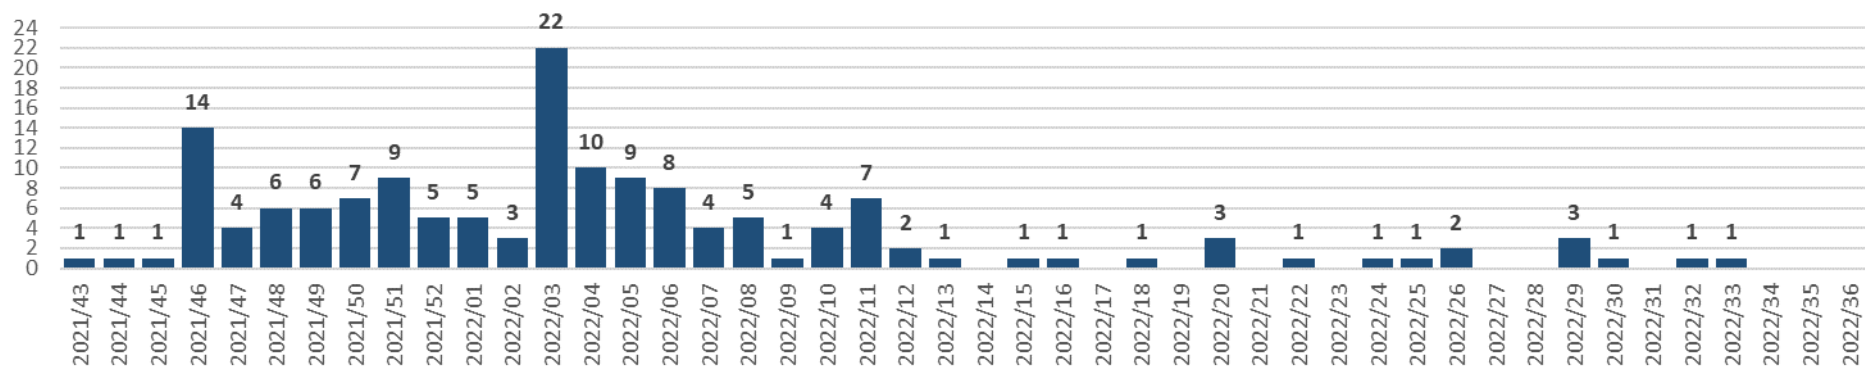

COVID-19 : Situation épidémiologique en Valais – Epidemiologische Situation im Wallis

État au – Stand am : 15.09.2022

Nombre de décès COVID-19 par semaine – Anzahl COVID-19 Todesfälle pro Woche