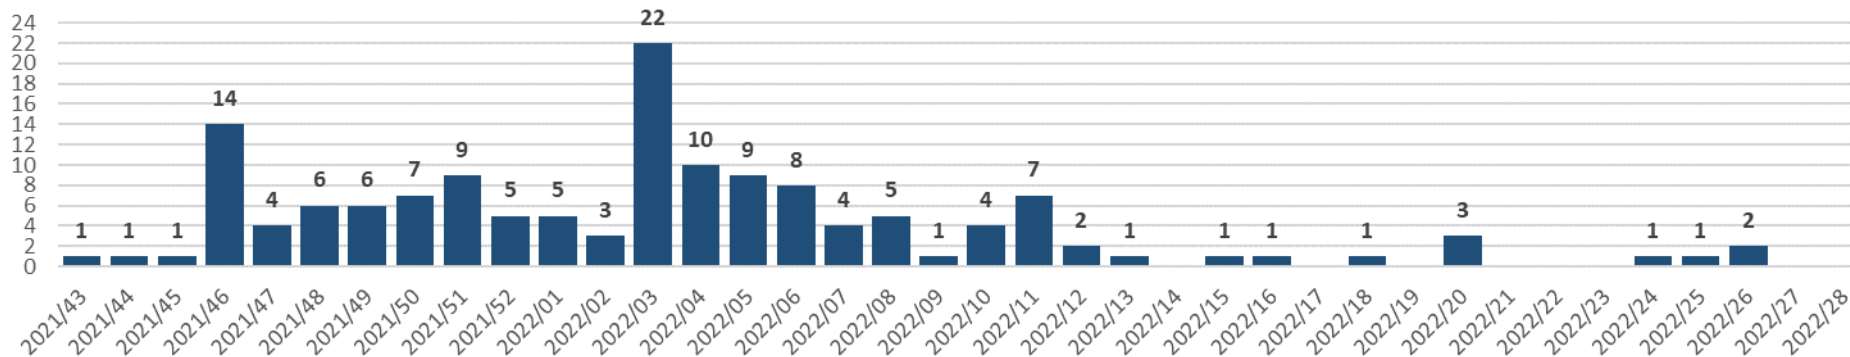

COVID-19 : Situation épidémiologique en Valais – Epidemiologische Situation im Wallis

État au – Stand am : 21.07.2022

Nombre de nouveaux cas COVID-19 par semaine - Anzahl neue COVID-19 Fälle pro Woche

COVID-19 : Situation épidémiologique en Valais – Epidemiologische Situation im Wallis

État au – Stand am : 21.07.2022

Nombre de décès COVID-19 par semaine – Anzahl COVID-19 Todesfälle pro Woche

Nombre de cas COVID-19 actuellement hospitalisés (au dimanche) - Anzahl hospitalisierte COVID-19 Fälle (am Sonntag)