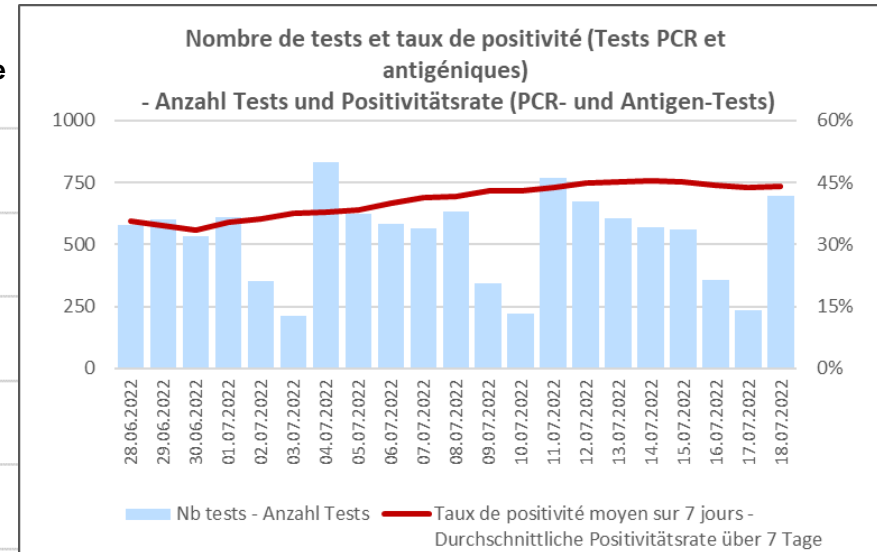

COVID-19 : Situation épidémiologique en Valais – Epidemiologische Situation im Wallis

État au – Stand am : 21.07.2022

Nombre de nouveaux cas COVID-19 par semaine - Anzahl neue COVID-19 Fälle pro Woche

COVID-19 : Situation épidémiologique en Valais – Epidemiologische Situation im Wallis