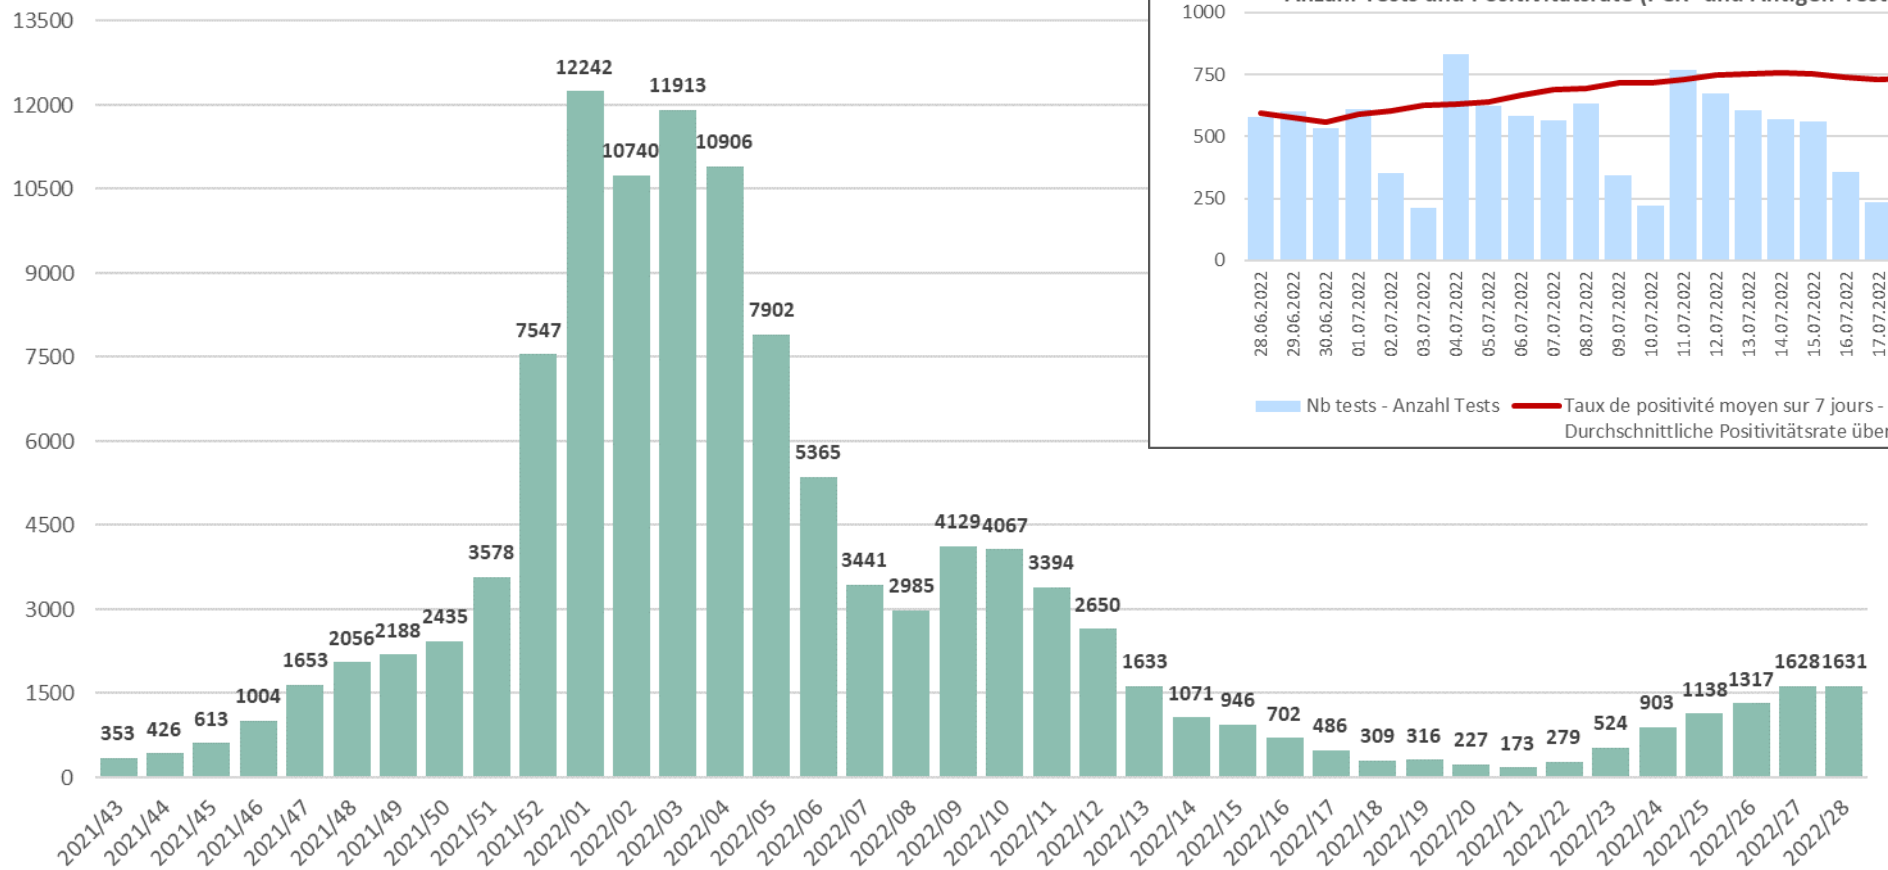

COVID-19 : Situation épidémiologique en Valais – Epidemiologische Situation im Wallis

État au – Stand am : 21.07.2022

Nombre de nouveaux cas COVID-19 par semaine - Anzahl neue COVID-19 Fälle pro Woche

COVID-19 : Situation épidémiologique en Valais – Epidemiologische Situation im Wallis

État au – Stand am : 21.07.2022

Nombre de décès COVID-19 par semaine – Anzahl COVID-19 Todesfälle pro Woche

Nombre de cas COVID-19 actuellement hospitalisés (au dimanche) - Anzahl hospitalisierte COVID-19 Fälle (am Sonntag)