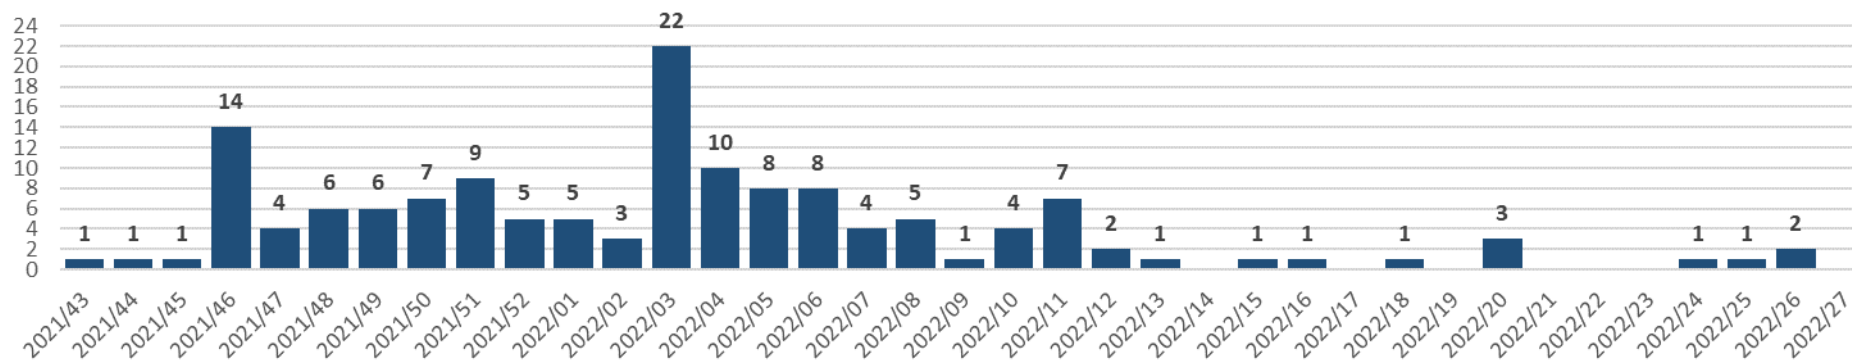

COVID-19 : Situation épidémiologique en Valais – Epidemiologische Situation im Wallis

État au – Stand am : 14.07.2022

Nombre de nouveaux cas COVID-19 par semaine - Anzahl neue COVID-19 Fälle pro Woche

COVID-19 : Situation épidémiologique en Valais – Epidemologische Situation im Wallis

État au – Stand am : 14.07.2022

Nombre de décès COVID-19 par semaine – Anzahl COVID-19 Todesfälle pro Woche

Nombre de cas COVID-19 actuellement hospitalisés (au dimanche) - Anzahl hospitalisierte COVID-19 Fälle (am Sonntag)