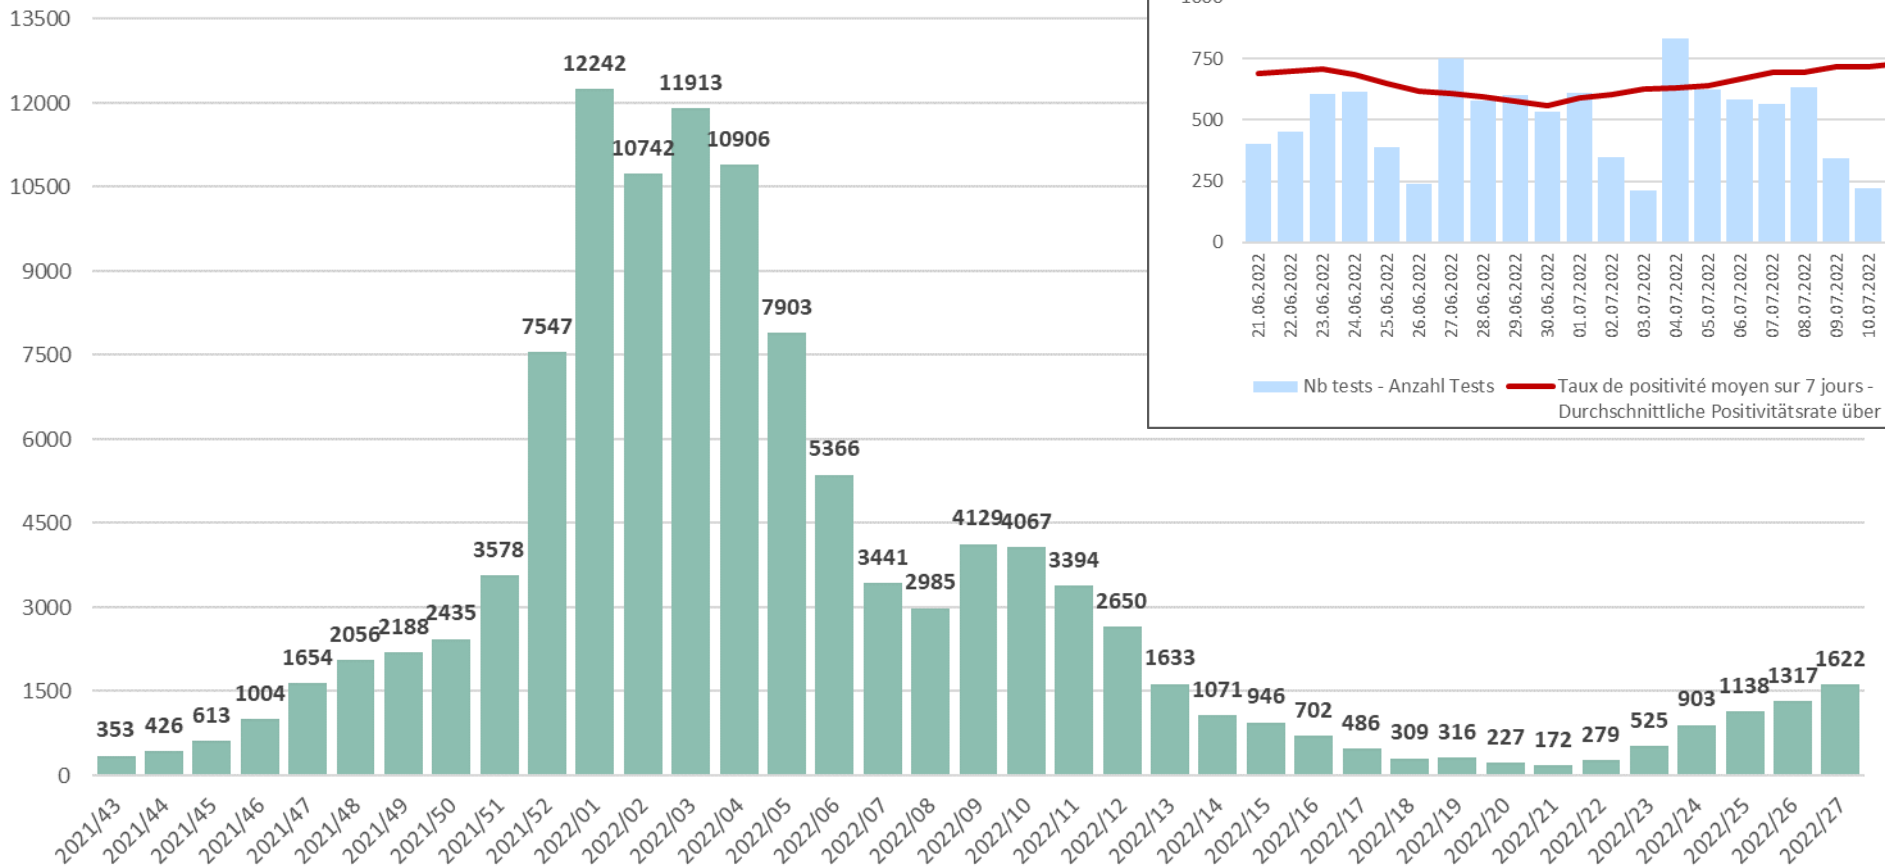

COVID-19 : Situation épidémiologique en Valais – Epidemiologische Situation im Wallis

État au – Stand am : 14.07.2022

Nombre de nouveaux cas COVID-19 par semaine - Anzahl neue COVID-19 Fälle pro Woche

COVID-19 : Situation épidémiologique en Valais – Epidemologische Situation im Wallis

État au – Stand am : 14.07.2022

Nombre de décès COVID-19 par semaine – Anzahl COVID-19 Todesfälle pro Woche

Nombre de cas COVID-19 actuellement hospitalisés (au dimanche) - Anzahl hospitalisierte COVID-19 Fälle (am Sonntag)