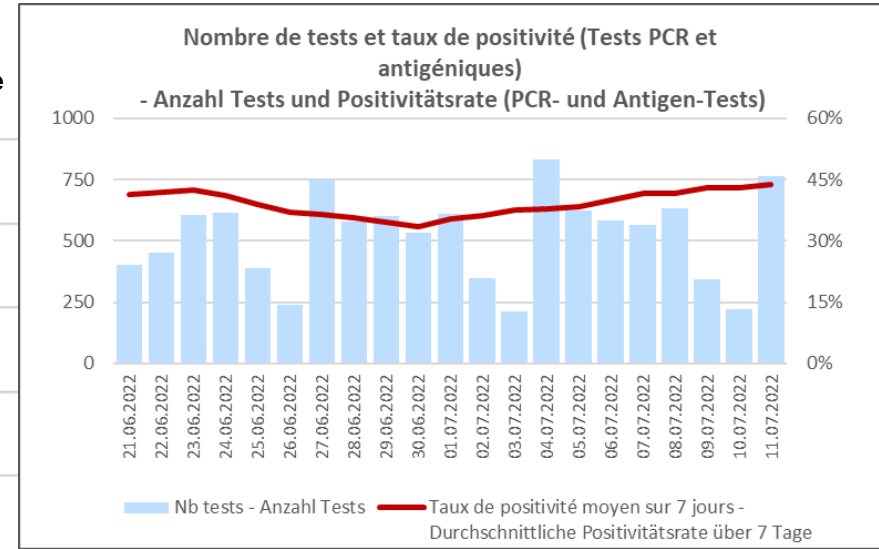

COVID-19 : Situation épidémiologique en Valais – Epidemiologische Situation im Wallis

État au – Stand am : 14.07.2022

Nombre de nouveaux cas COVID-19 par semaine - Anzahl neue COVID-19 Fälle pro Woche

COVID-19 : Situation épidémiologique en Valais – Epidemologische Situation im Wallis