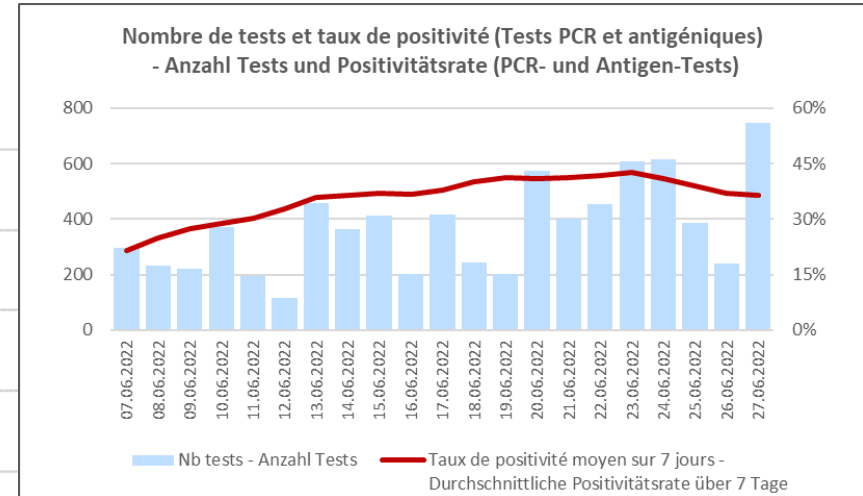

COVID-19 : Situation épidémiologique en Valais – Epidemiologische Situation im Wallis

État au – Stand am : 30.06.2022

Nombre de nouveaux cas COVID-19 par semaine - Anzahl neue COVID-19 Fälle pro Woche

COVID-19 : Situation épidémiologique en Valais – Epidemiologische Situation im Wallis