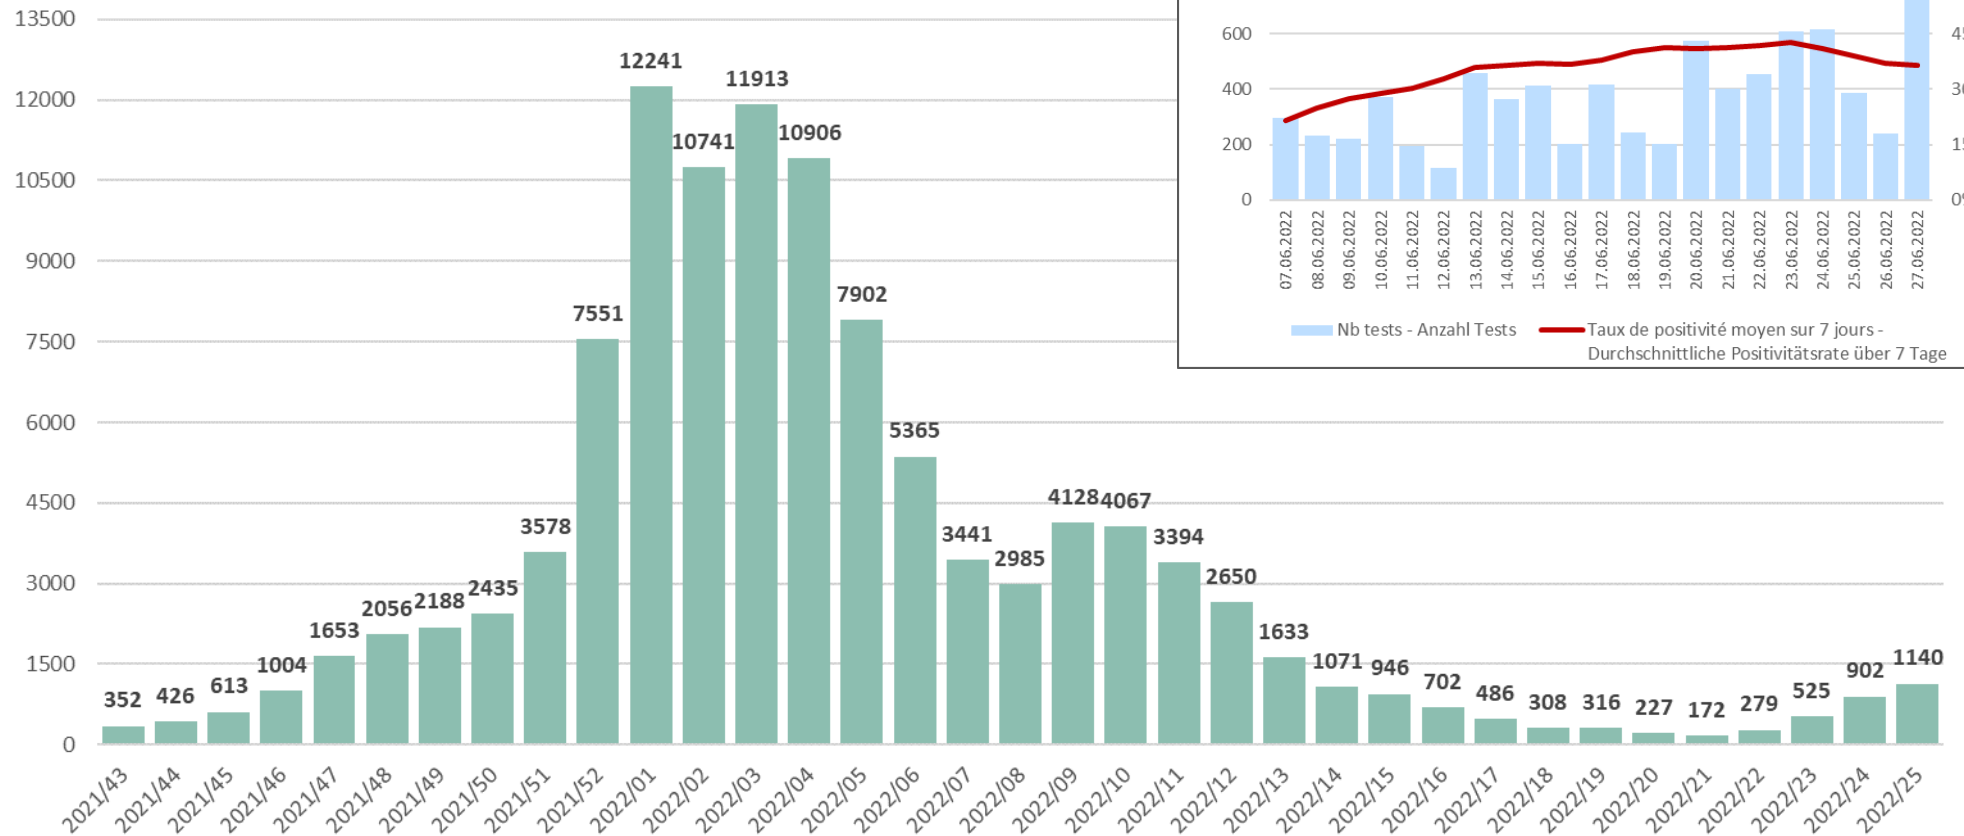

COVID-19 : Situation épidémiologique en Valais – Epidemiologische Situation im Wallis

État au – Stand am : 30.06.2022

Nombre de nouveaux cas COVID-19 par semaine - Anzahl neue COVID-19 Fälle pro Woche

COVID-19 : Situation épidémiologique en Valais – Epidemiologische Situation im Wallis

État au – Stand am : 30.06.2022

Nombre de décès COVID-19 par semaine – Anzahl COVID-19 Todesfälle pro Woche

Nombre de cas COVID-19 actuellement hospitalisés (au dimanche) - Anzahl hospitalisierte COVID-19 Fälle (am Sonntag)