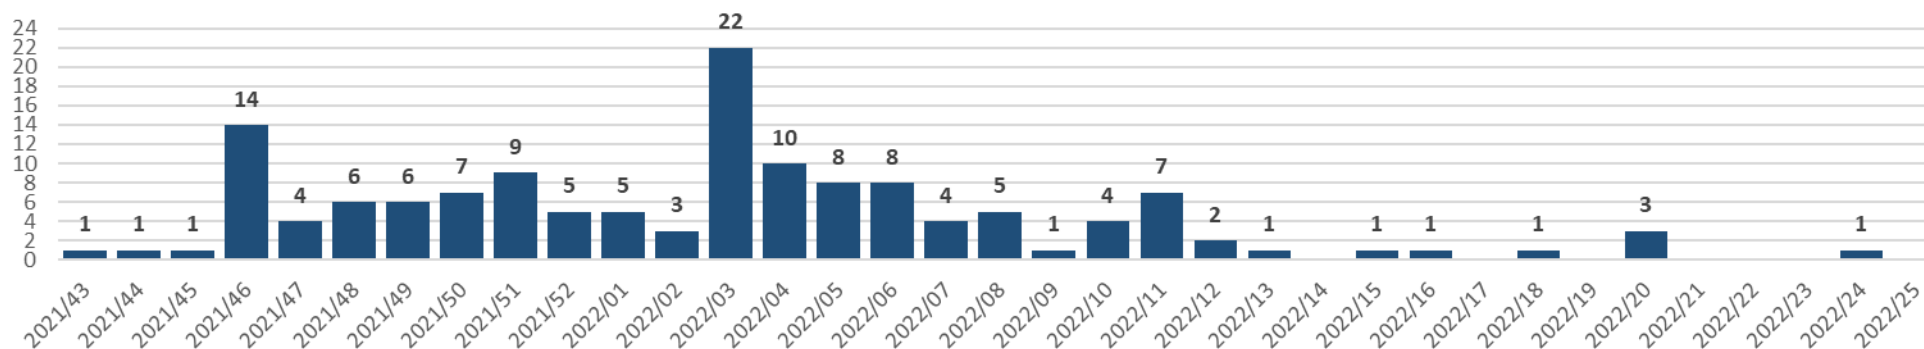

COVID-19 : Situation épidémiologique en Valais – Epidemiologische Situation im Wallis

État au – Stand am : 30.06.2022

Nombre de nouveaux cas COVID-19 par semaine - Anzahl neue COVID-19 Fälle pro Woche

COVID-19 : Situation épidémiologique en Valais – Epidemiologische Situation im Wallis

État au – Stand am : 30.06.2022

Nombre de décès COVID-19 par semaine – Anzahl COVID-19 Todesfälle pro Woche

Nombre de cas COVID-19 actuellement hospitalisés (au dimanche) - Anzahl hospitalisierte COVID-19 Fälle (am Sonntag)