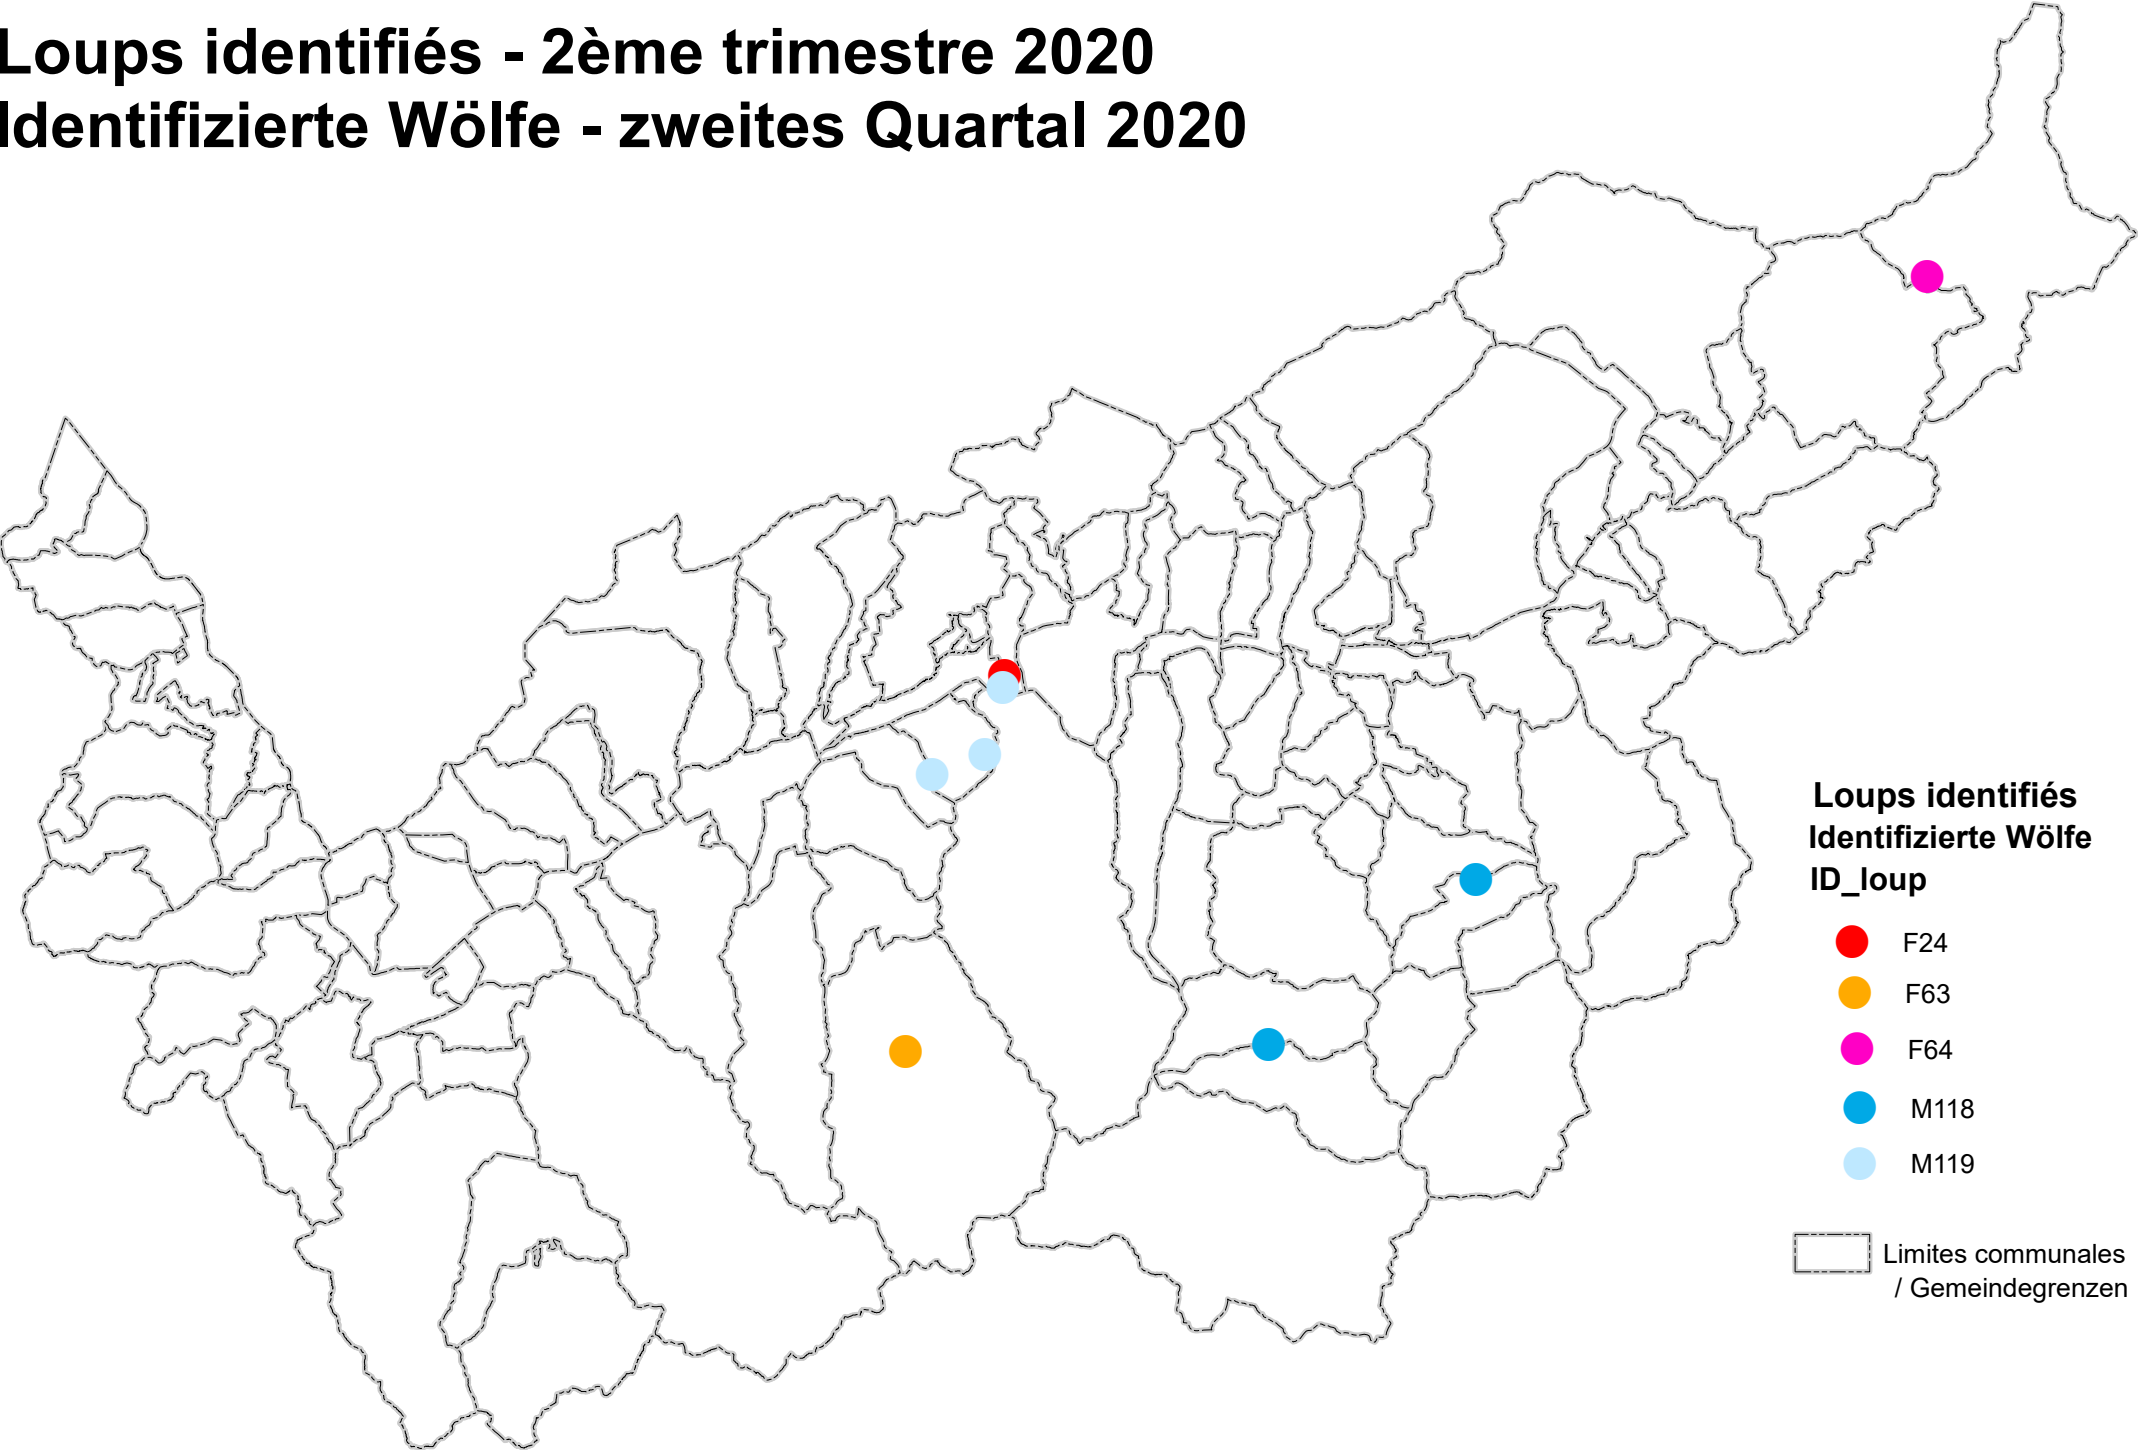

Loups identiés - 2ème trimestre 2020

Identifizierte Wölfe - zweites Quartal 2020

Source : SCPF /Quelle: DJFW