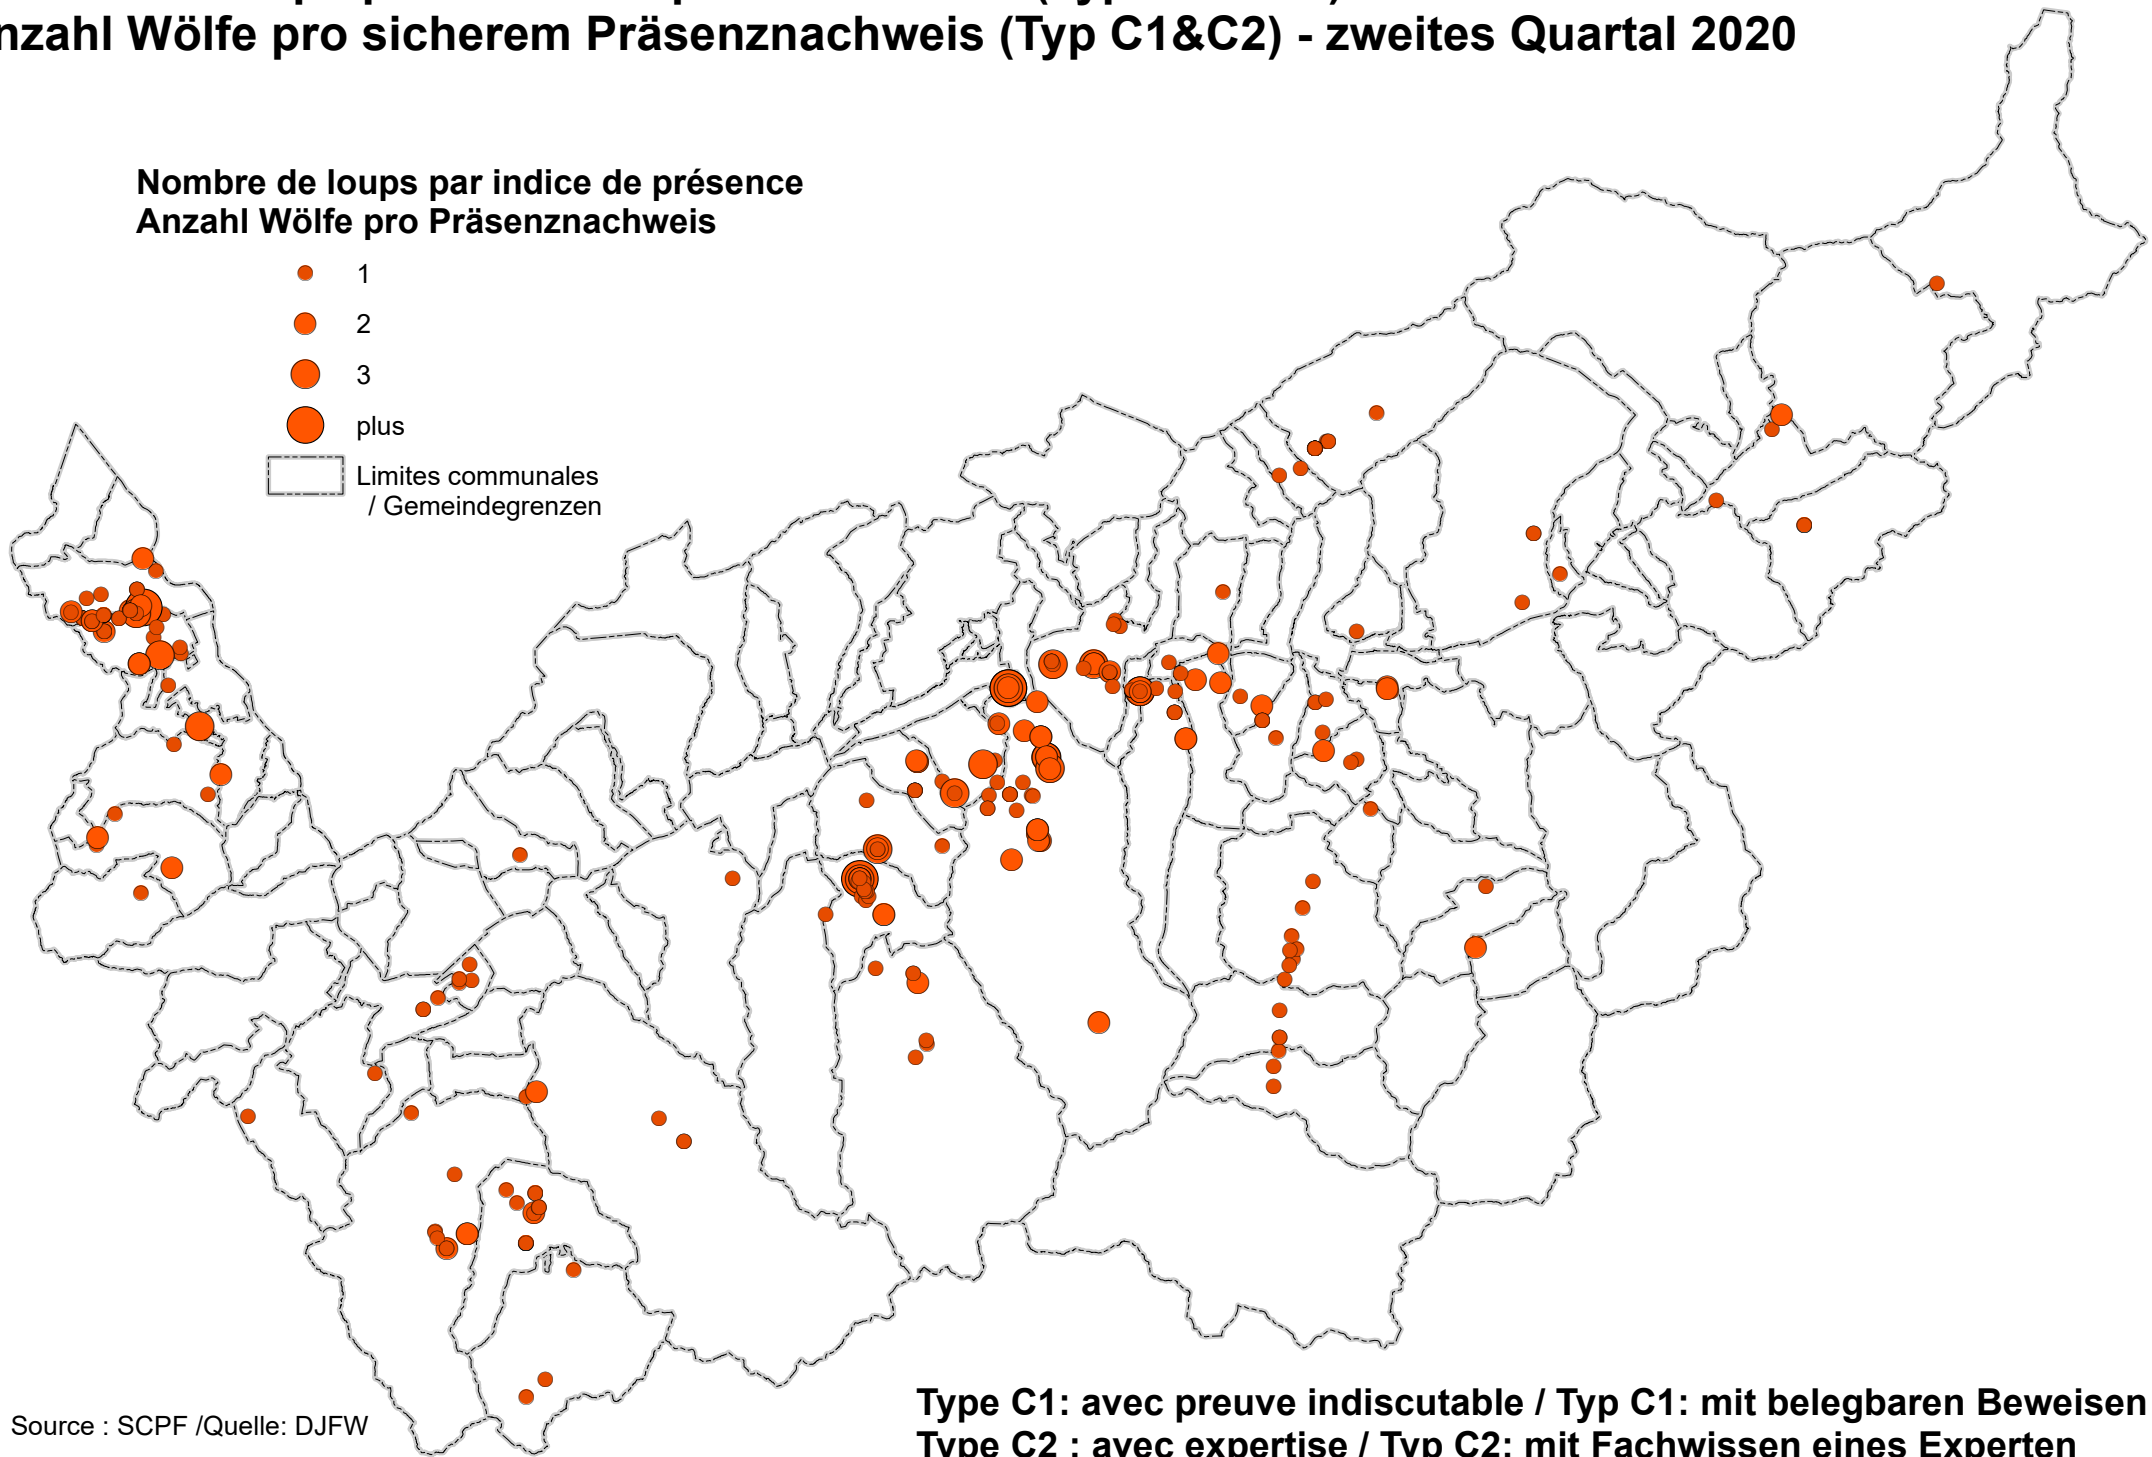

# Nombre de loups par indice de présence fiable (Type C1&C2) - 2ème trimestre 2020

## Anzahl Wölfe pro sicherem Präsenznachweis (Typ C1&C2) - zweites Quartal 2020

Nombre de loups par indice de présence  
Anzahl Wölfe pro Präsenznachweis

- 1
- 2
- 3
- plus

▭ Limites communales  
/ Gemeindegrenzen

Source : SCPF /Quelle: DJFW

Type C1: avec preuve indiscutable / Typ C1: mit belegbaren Beweisen  
Type C2 : avec expertise / Typ C2: mit Fachwissen eines Experten