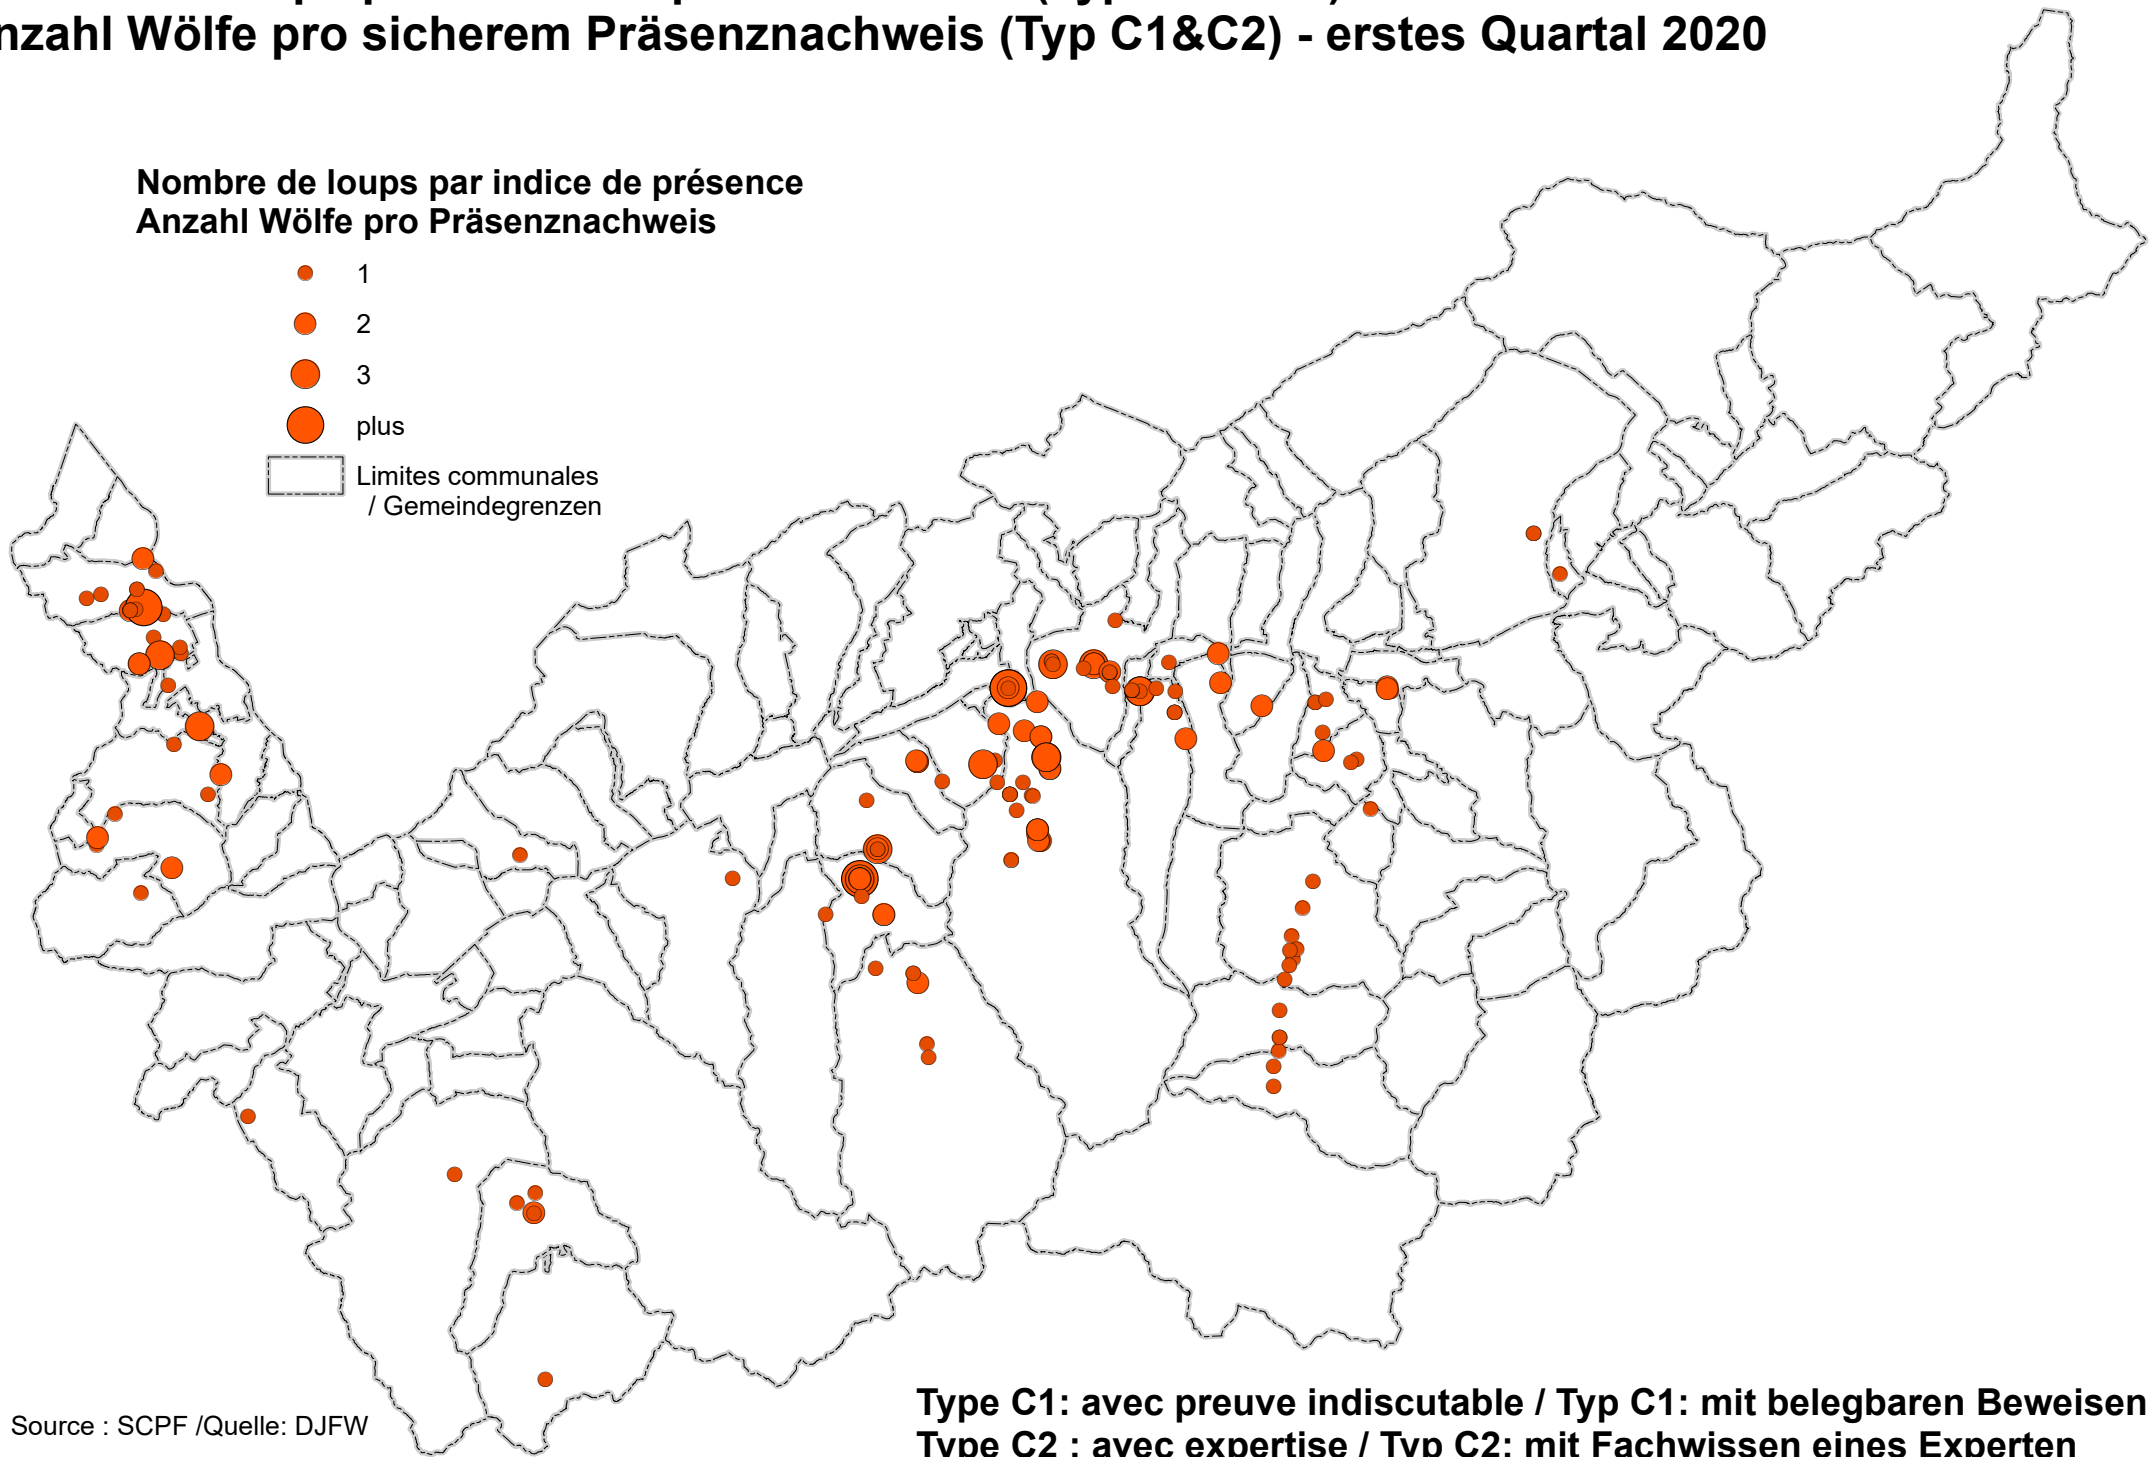

Nombre de loups par indice de présence fiable (Type C1&C2) - 1er trimestre 2020

Anzahl Wölfe pro sicherem Präsenznachweis (Typ C1&C2) - erstes Quartal 2020

Nombre de loups par indice de présence
Anzahl Wölfe pro Präsenznachweis

- 1
- 2
- 3
- plus

▭ Limites communales
/ Gemeindegrenzen

Source : SCPF /Quelle: DJFW

Type C1: avec preuve indiscutable / Typ C1: mit belegbaren Beweisen
Type C2 : avec expertise / Typ C2: mit Fachwissen eines Experten