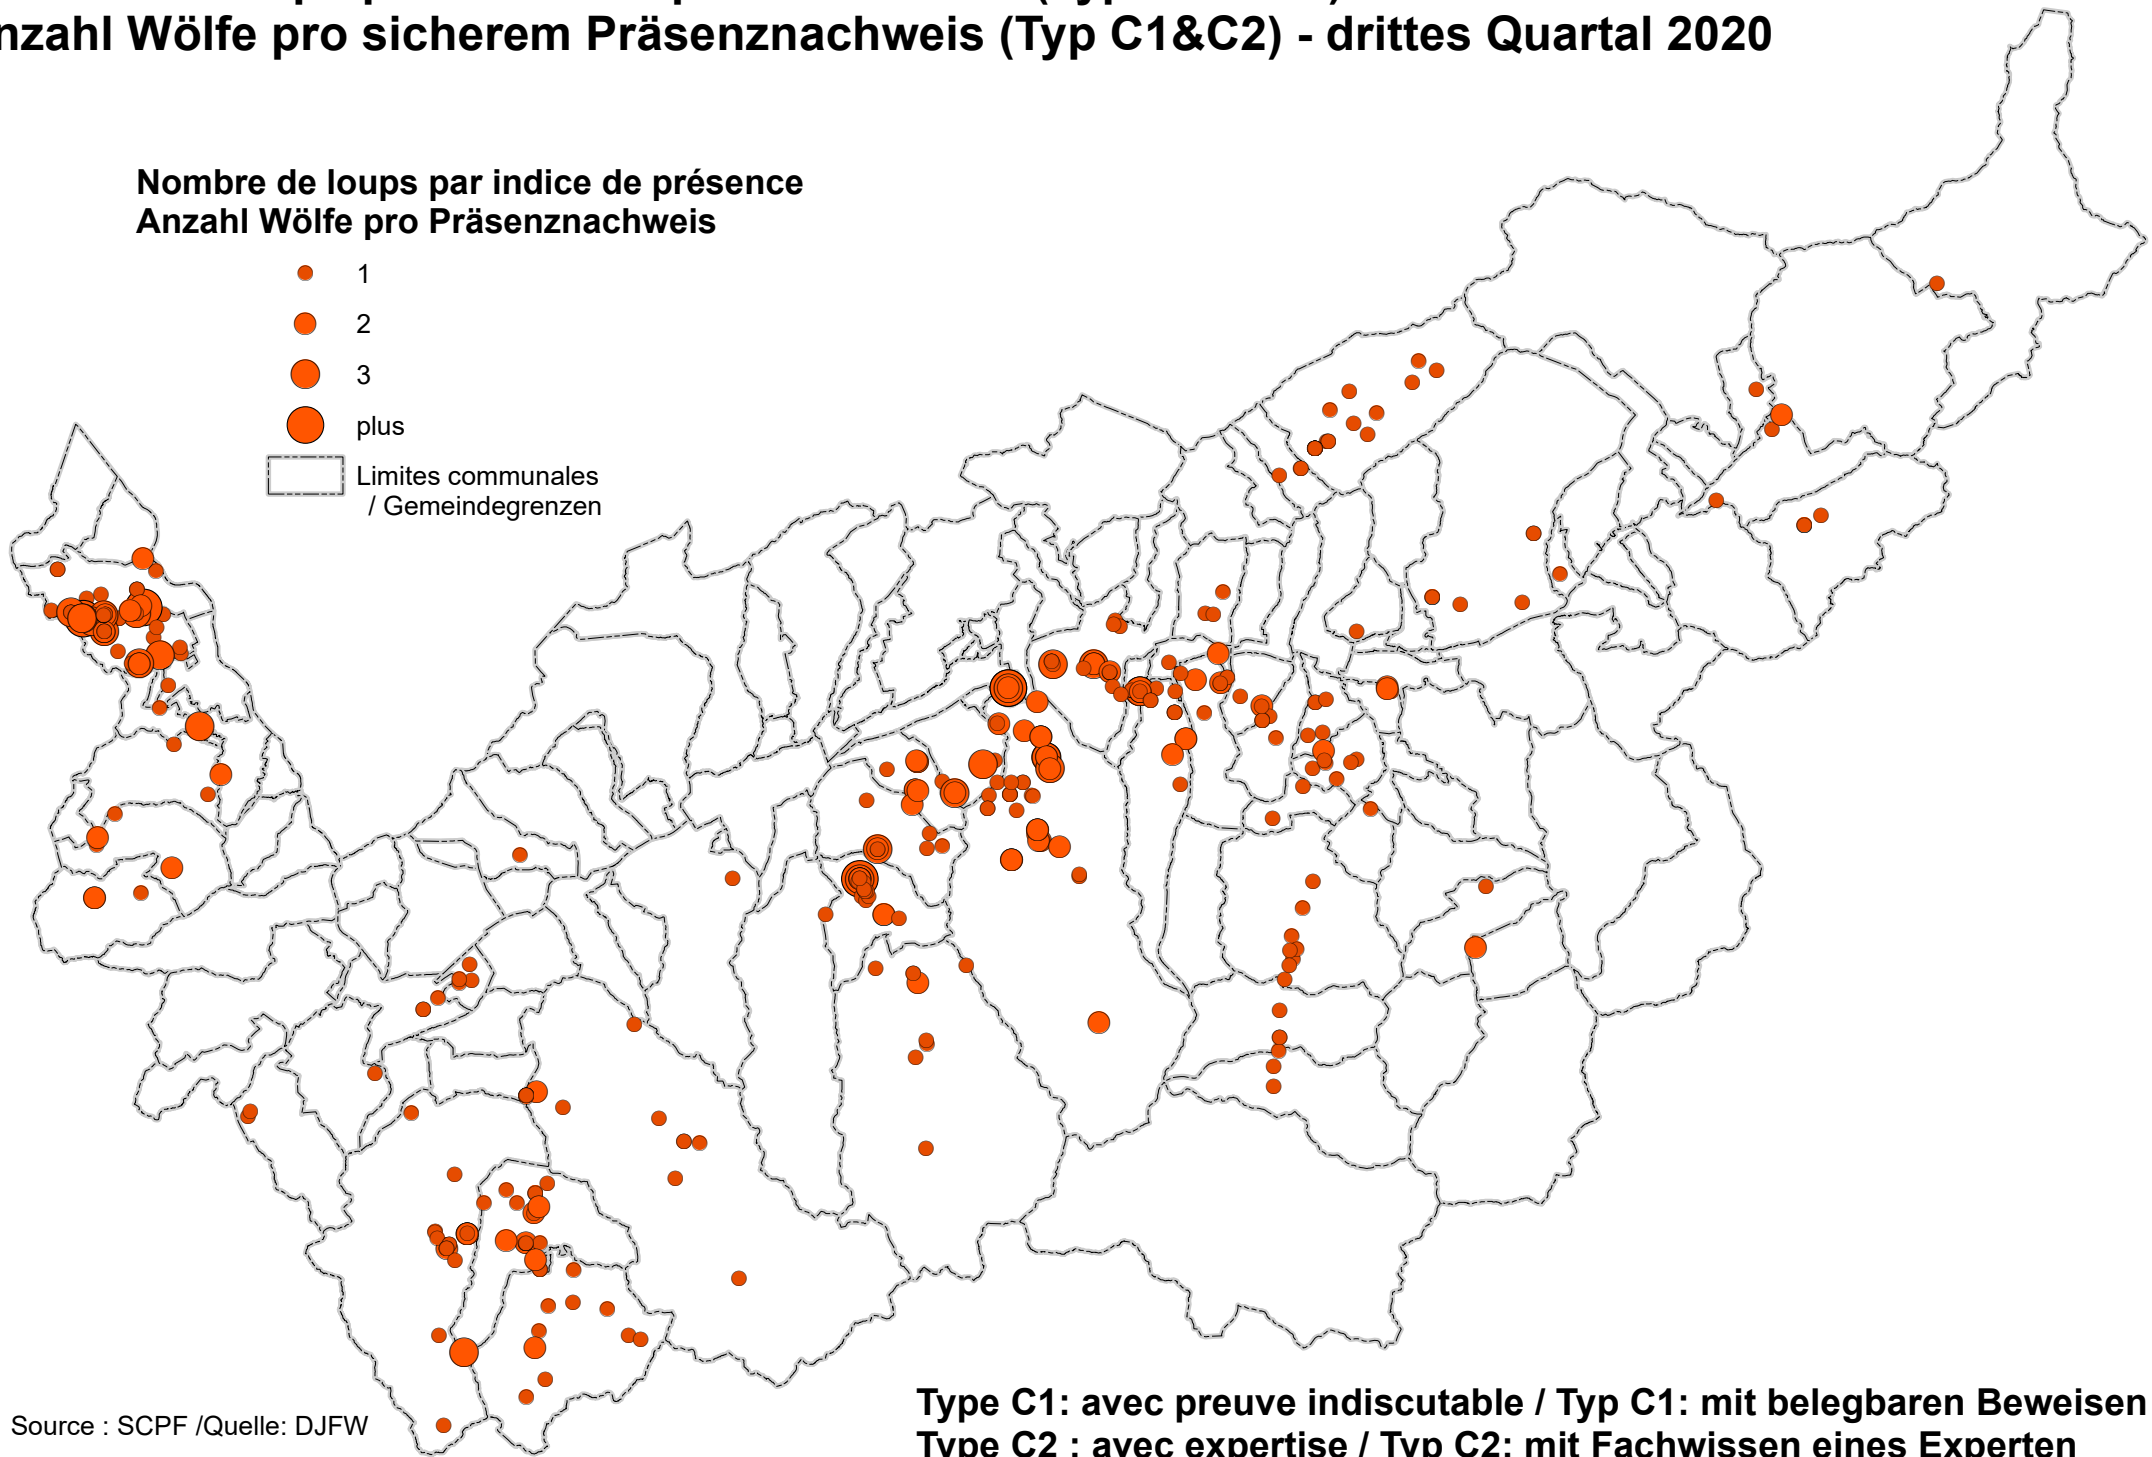

Nombre de loups par indice de présence fiable (Type C1&C2) - 3ème trimestre 2020

Anzahl Wölfe pro sicherem Präsenznachweis (Typ C1&C2) - drittes Quartal 2020

Nombre de loups par indice de présence
Anzahl Wölfe pro Präsenznachweis

- 1
- 2
- 3
- plus

▭ Limites communales
/ Gemeindegrenzen

Source : SCPF /Quelle: DJFW

Type C1: avec preuve indiscutable / Typ C1: mit belegbaren Beweisen
Type C2 : avec expertise / Typ C2: mit Fachwissen eines Experten