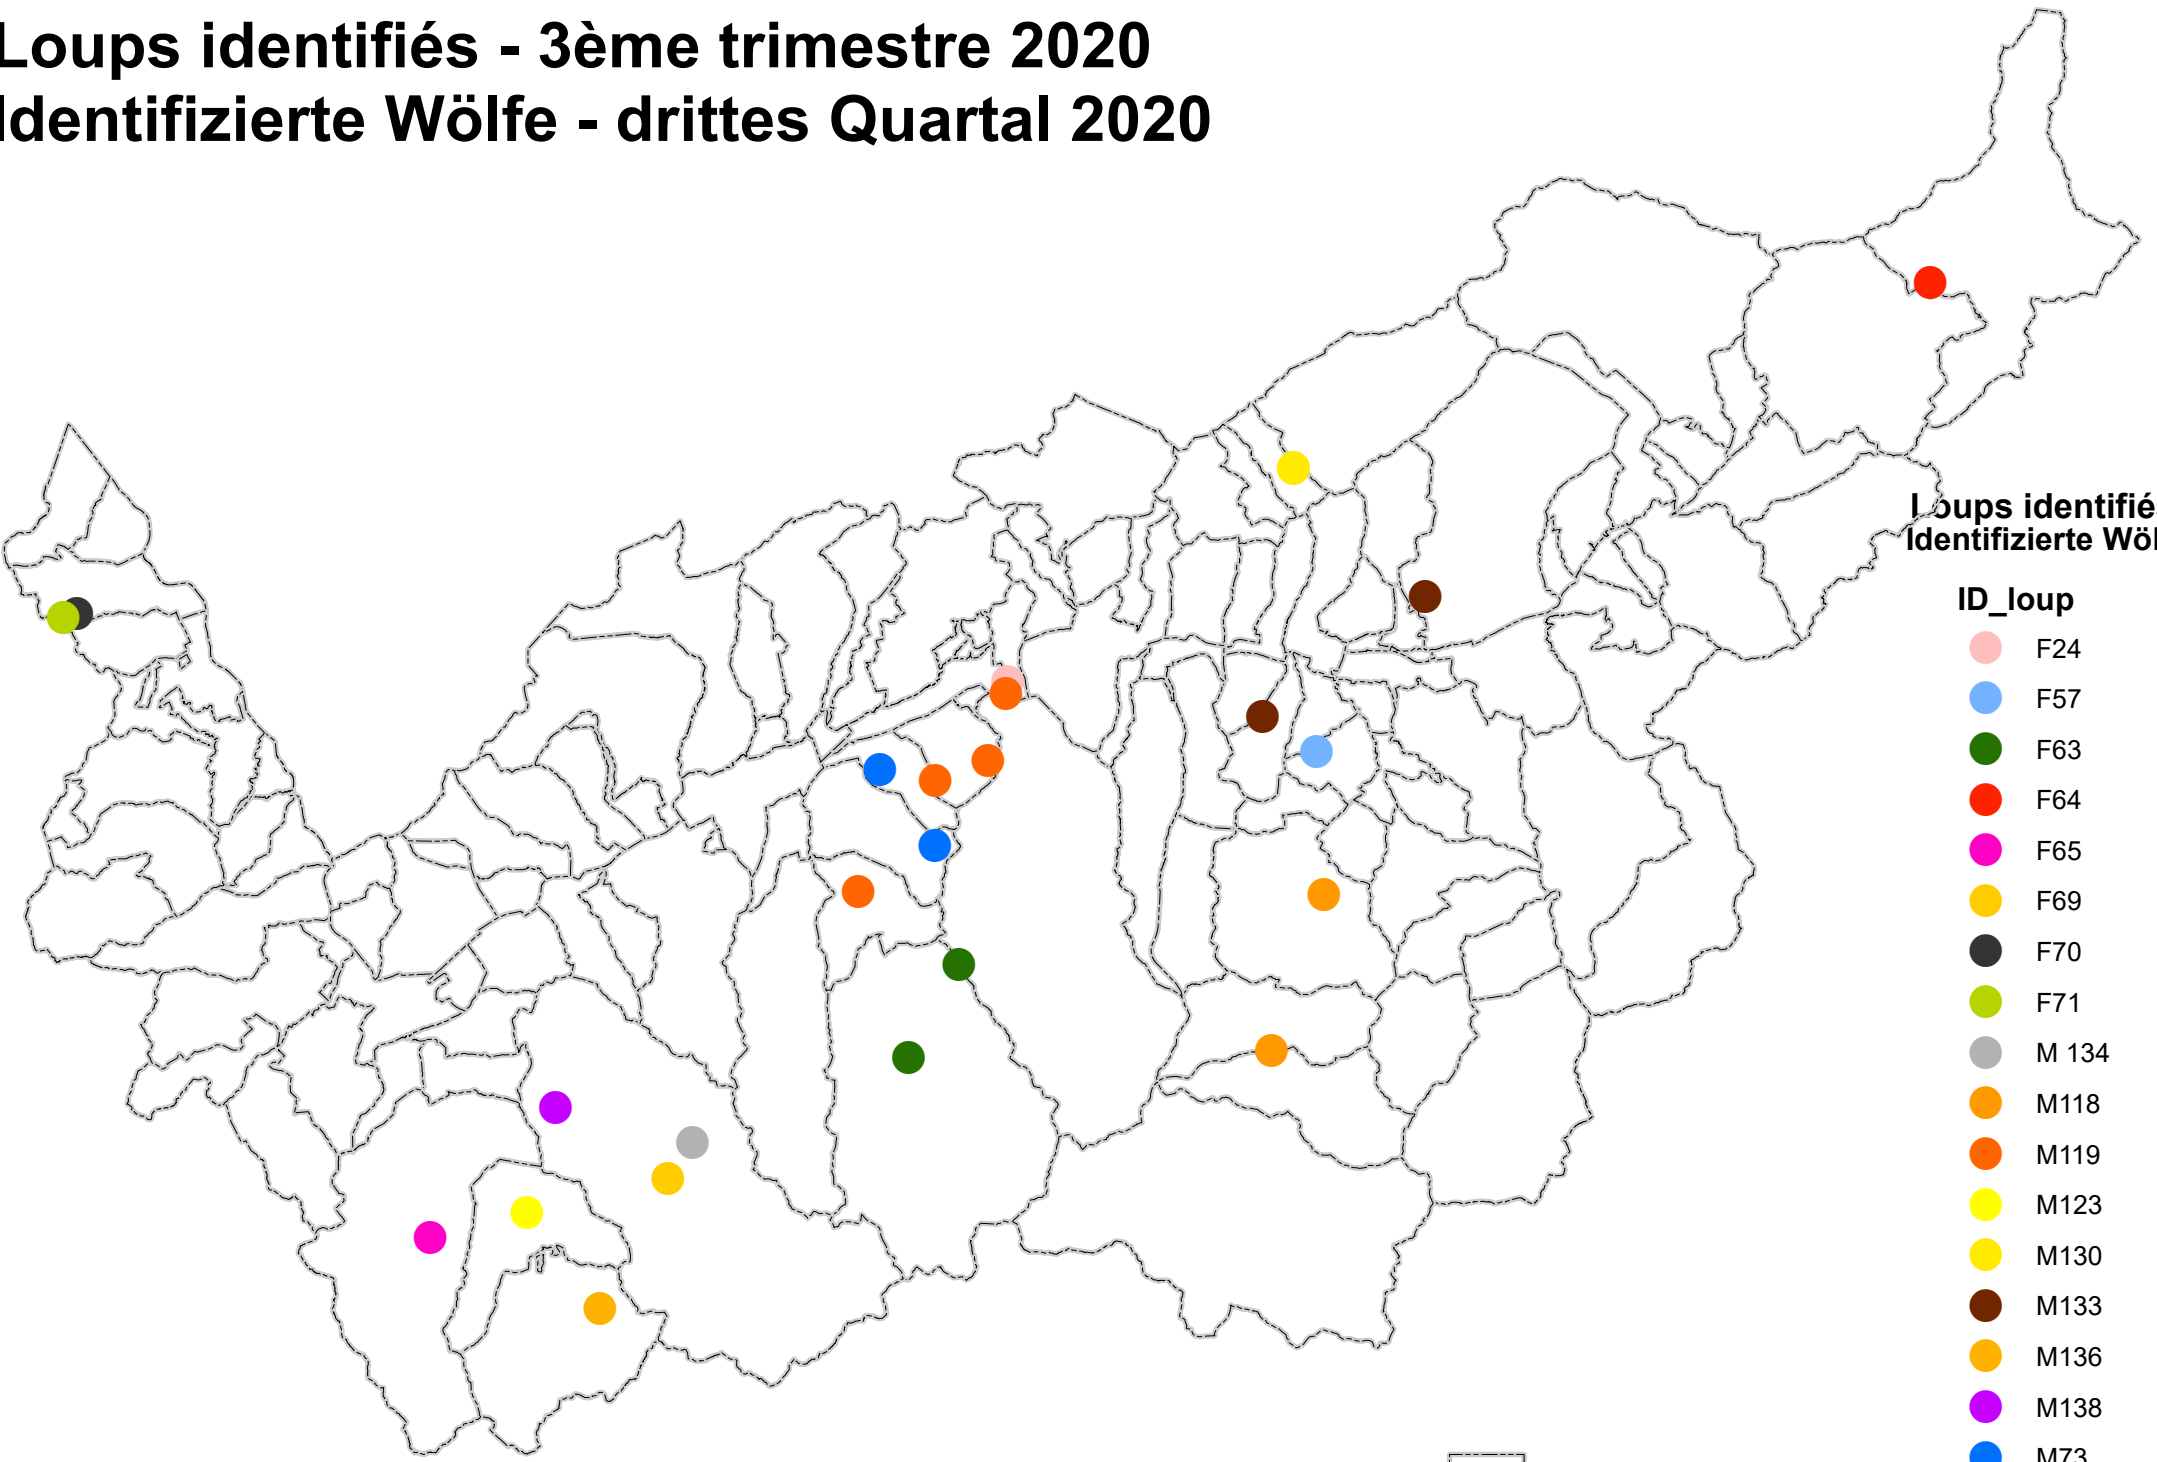

Loups identiés - 3ème trimestre 2020

Identifizierte Wölfe - drittes Quartal 2020

Source : SCPF /Quelle: DJFW

Limites communales / Gemeindegrenzen