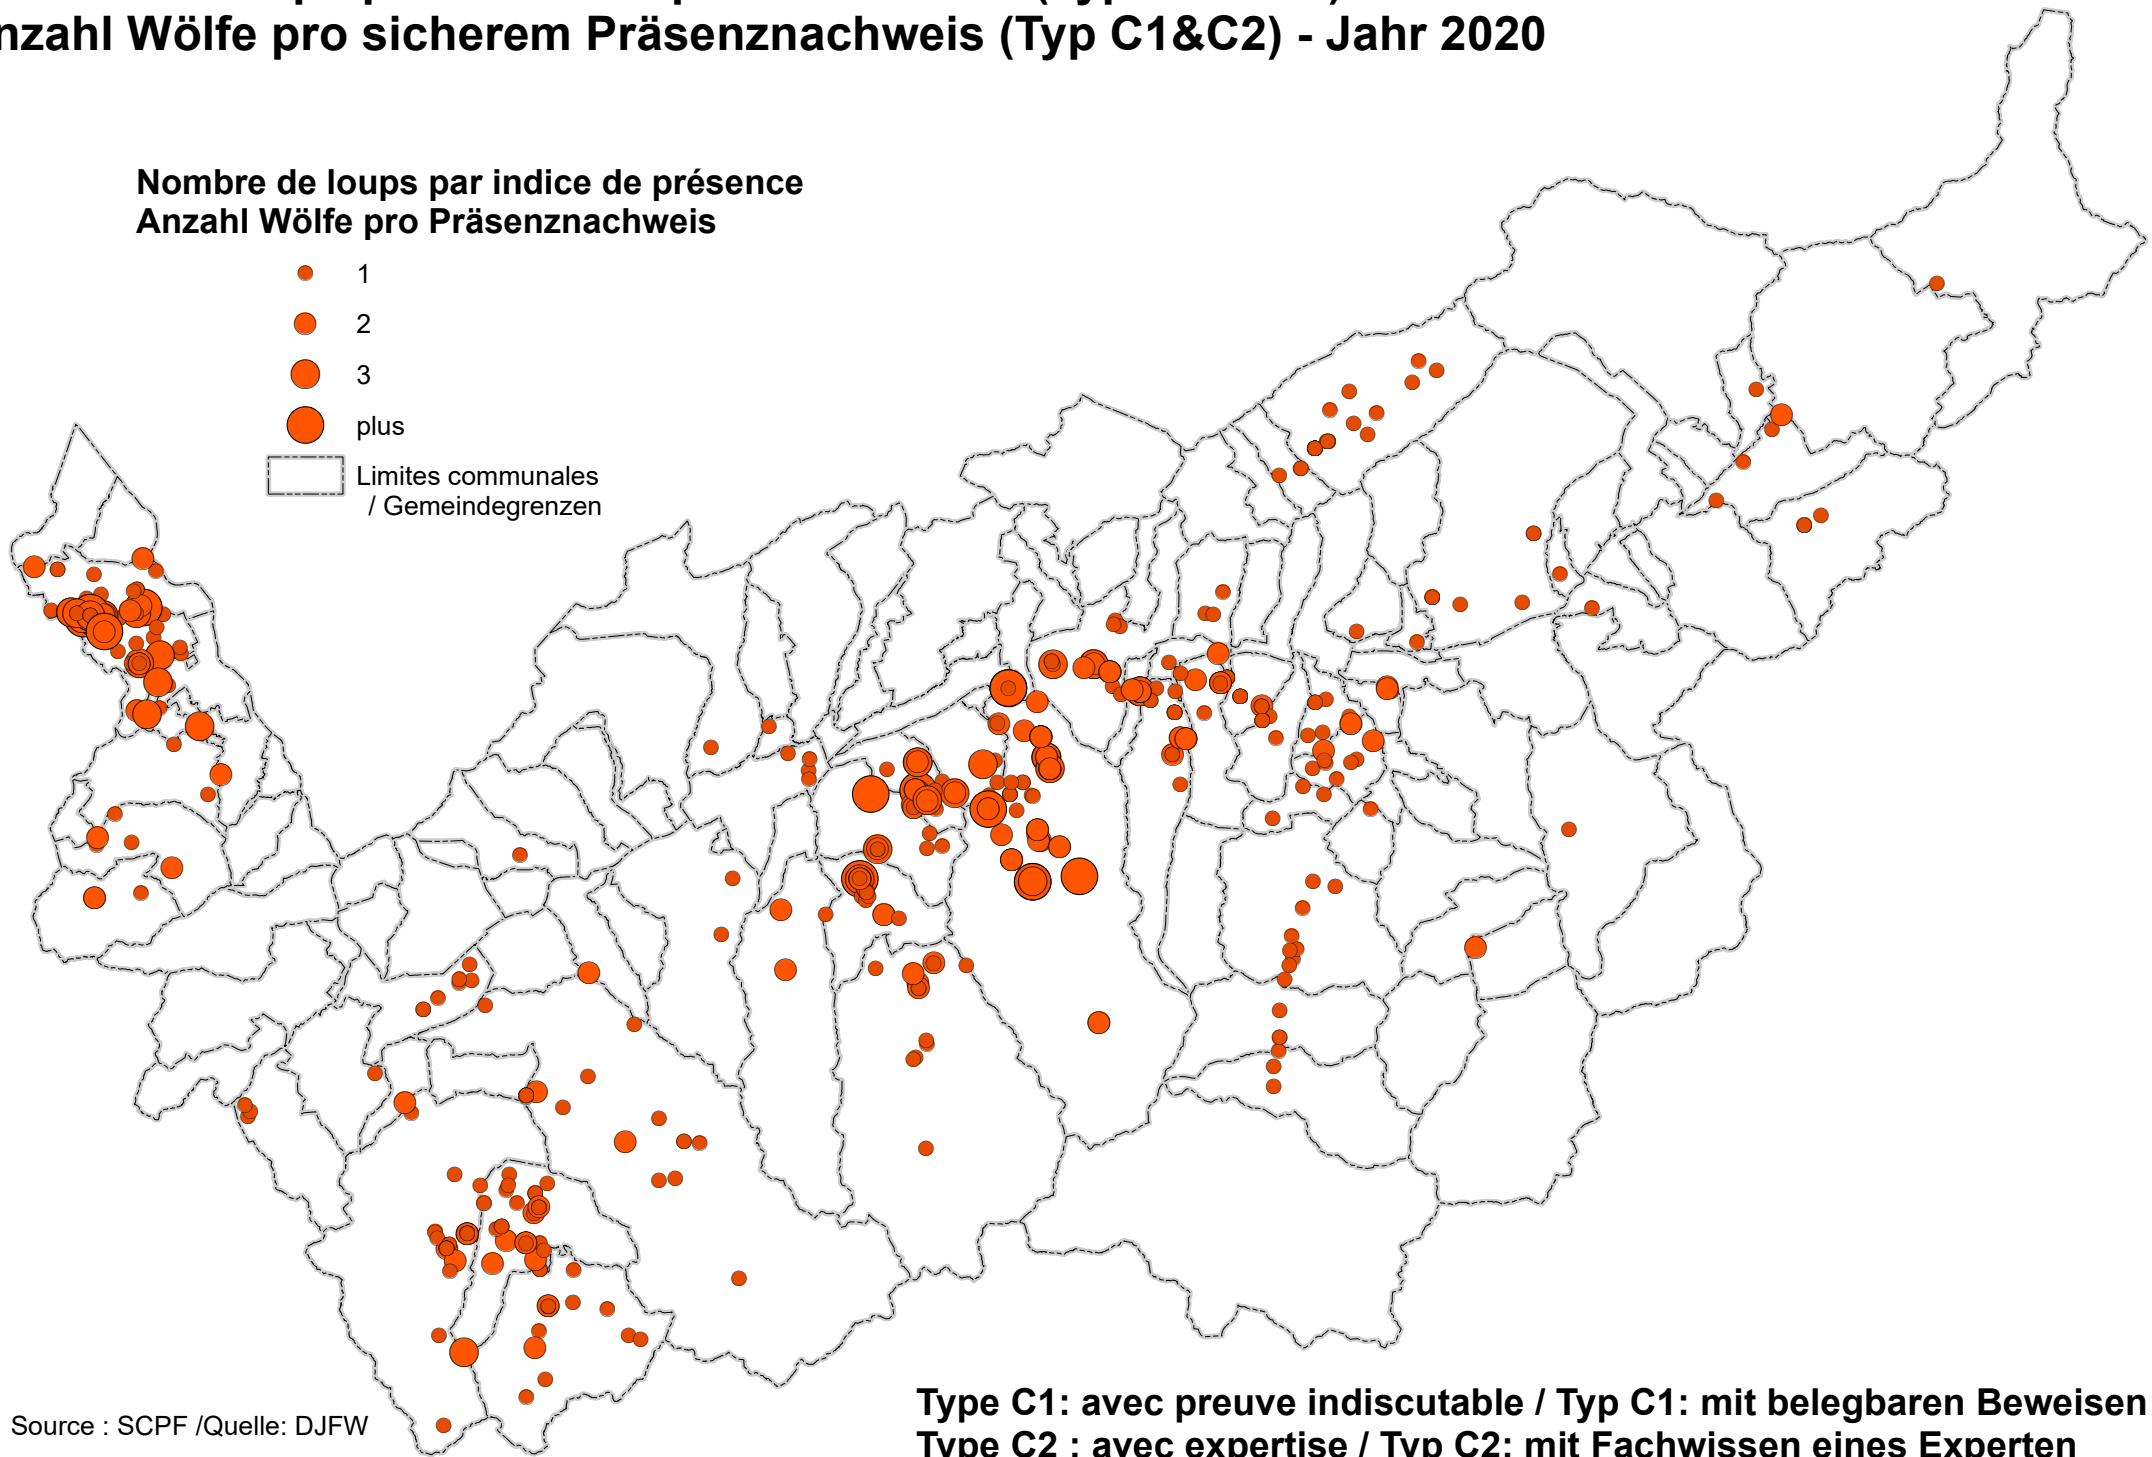

Nombre de loups par indice de présence fiable (Type C1&C2) - année 2020

Anzahl Wölfe pro sicherem Präsenznachweis (Typ C1&C2) - Jahr 2020

Nombre de loups par indice de présence
Anzahl Wölfe pro Präsenznachweis

- 1
- 2
- 3
- plus

▭ Limites communales
/ Gemeindegrenzen

Source : SCPF /Quelle: DJFW

Type C1: avec preuve indiscutable / Typ C1: mit belegbaren Beweisen
Type C2 : avec expertise / Typ C2: mit Fachwissen eines Experten