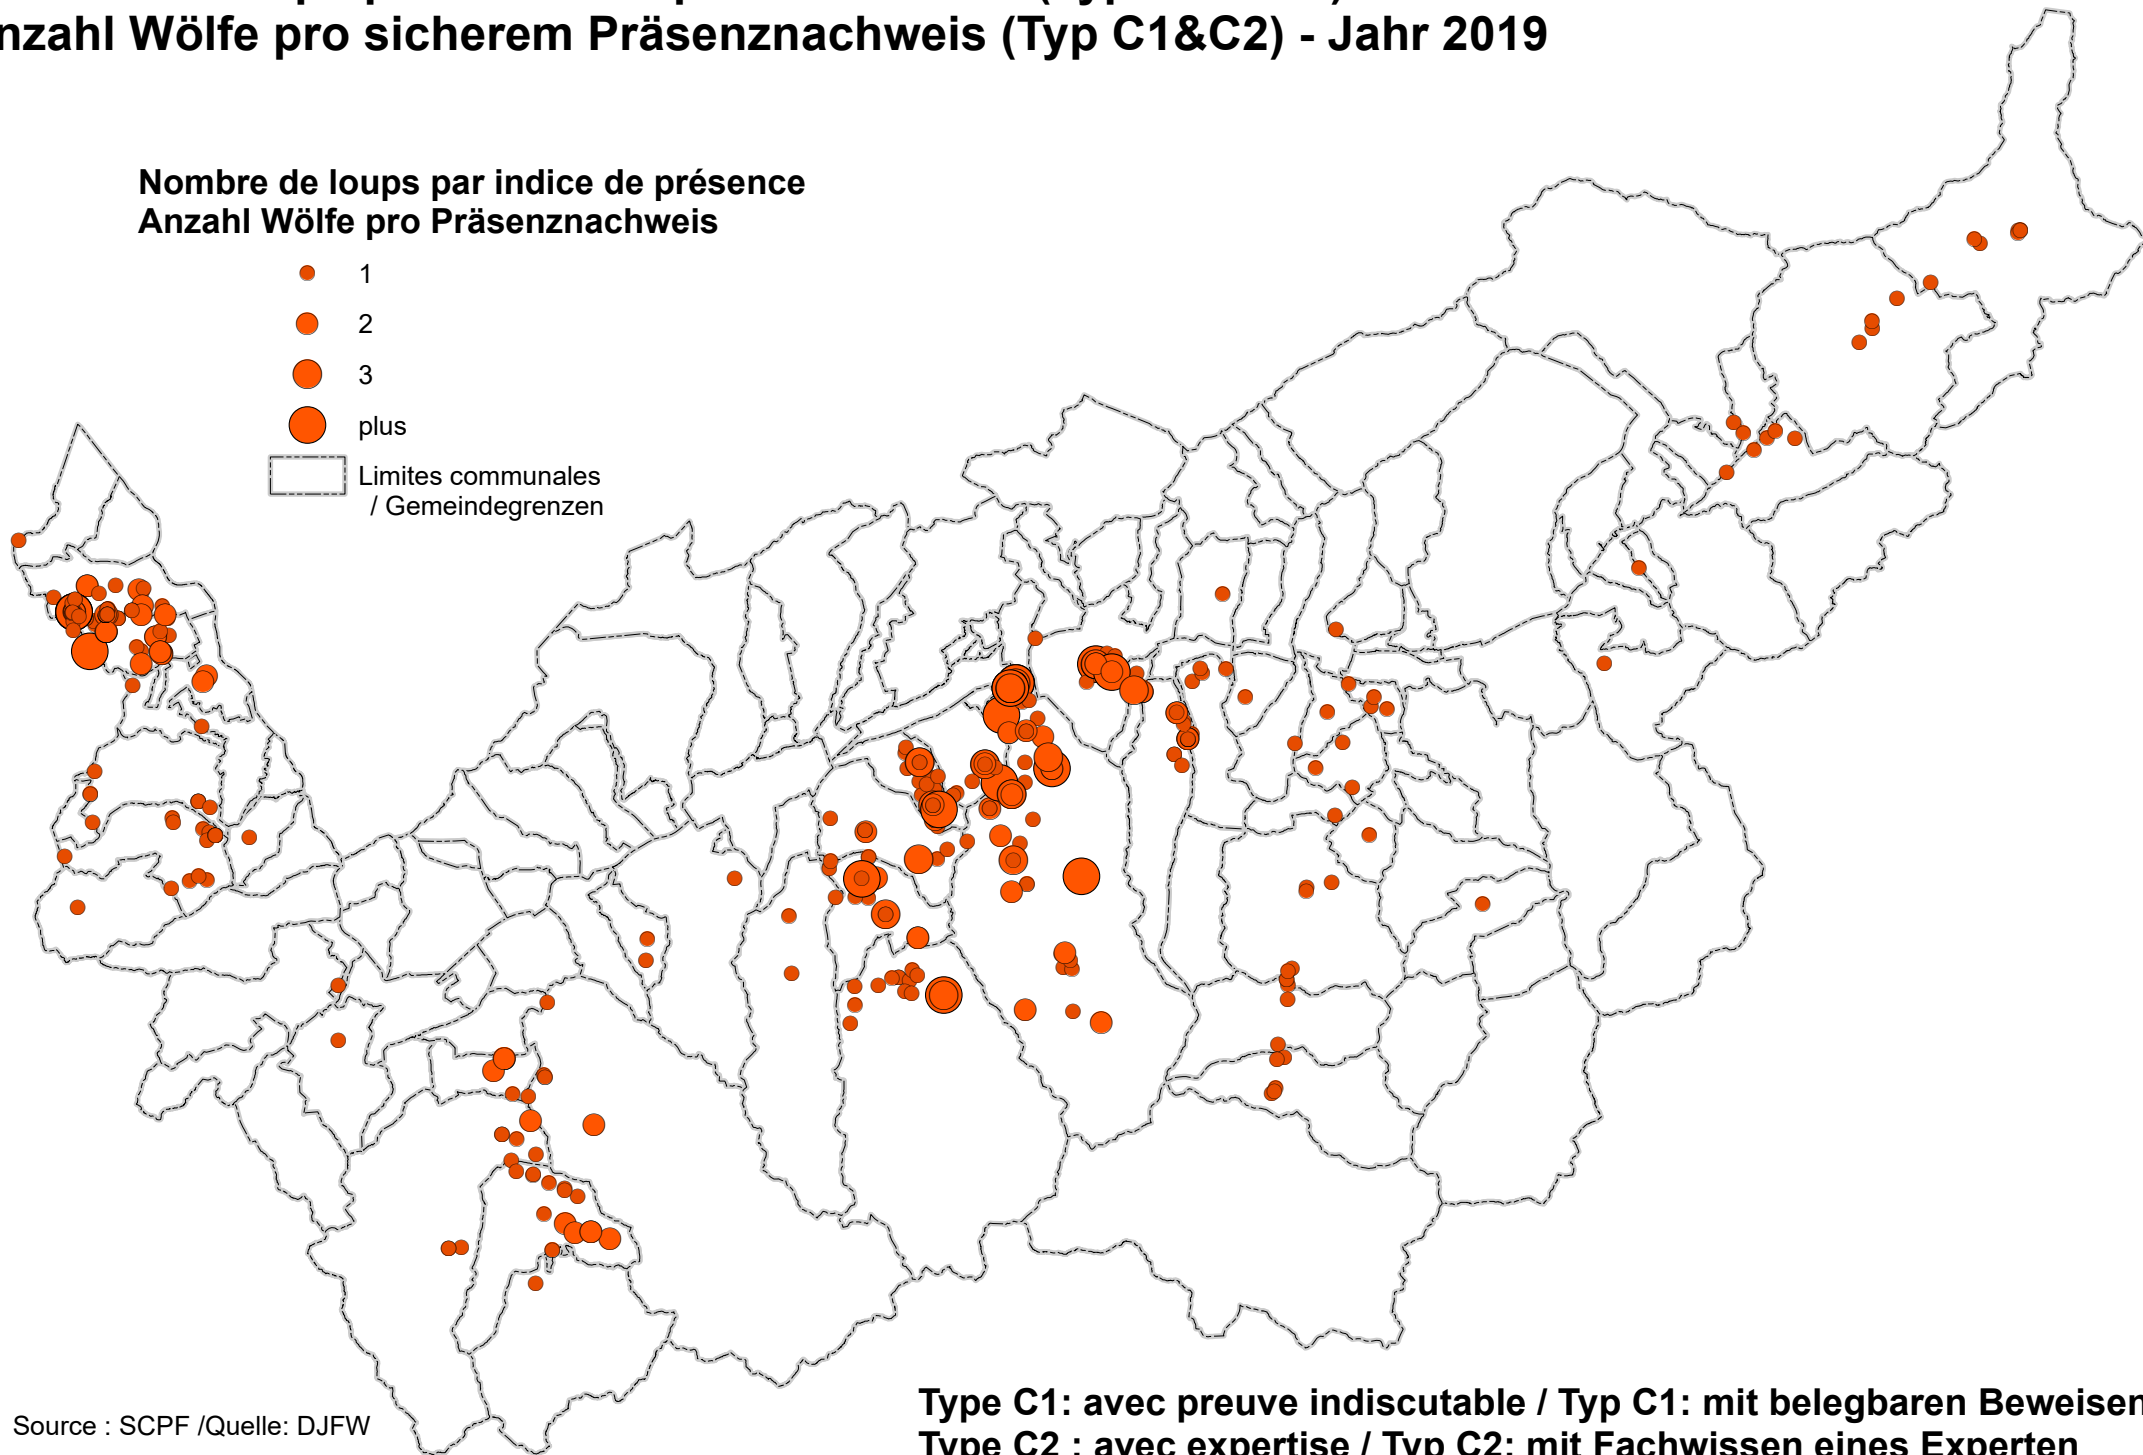

Nombre de loups par indice de présence fiable (Type C1&C2) - année 2019

Anzahl Wölfe pro sicherem Präsenznachweis (Typ C1&C2) - Jahr 2019

Nombre de loups par indice de présence
Anzahl Wölfe pro Präsenznachweis

- 1
- 2
- 3
- plus

▭ Limites communales
/ Gemeindegrenzen

Source : SCPF /Quelle: DJFW

Type C1: avec preuve indiscutable / Typ C1: mit belegbaren Beweisen
Type C2 : avec expertise / Typ C2: mit Fachwissen eines Experten