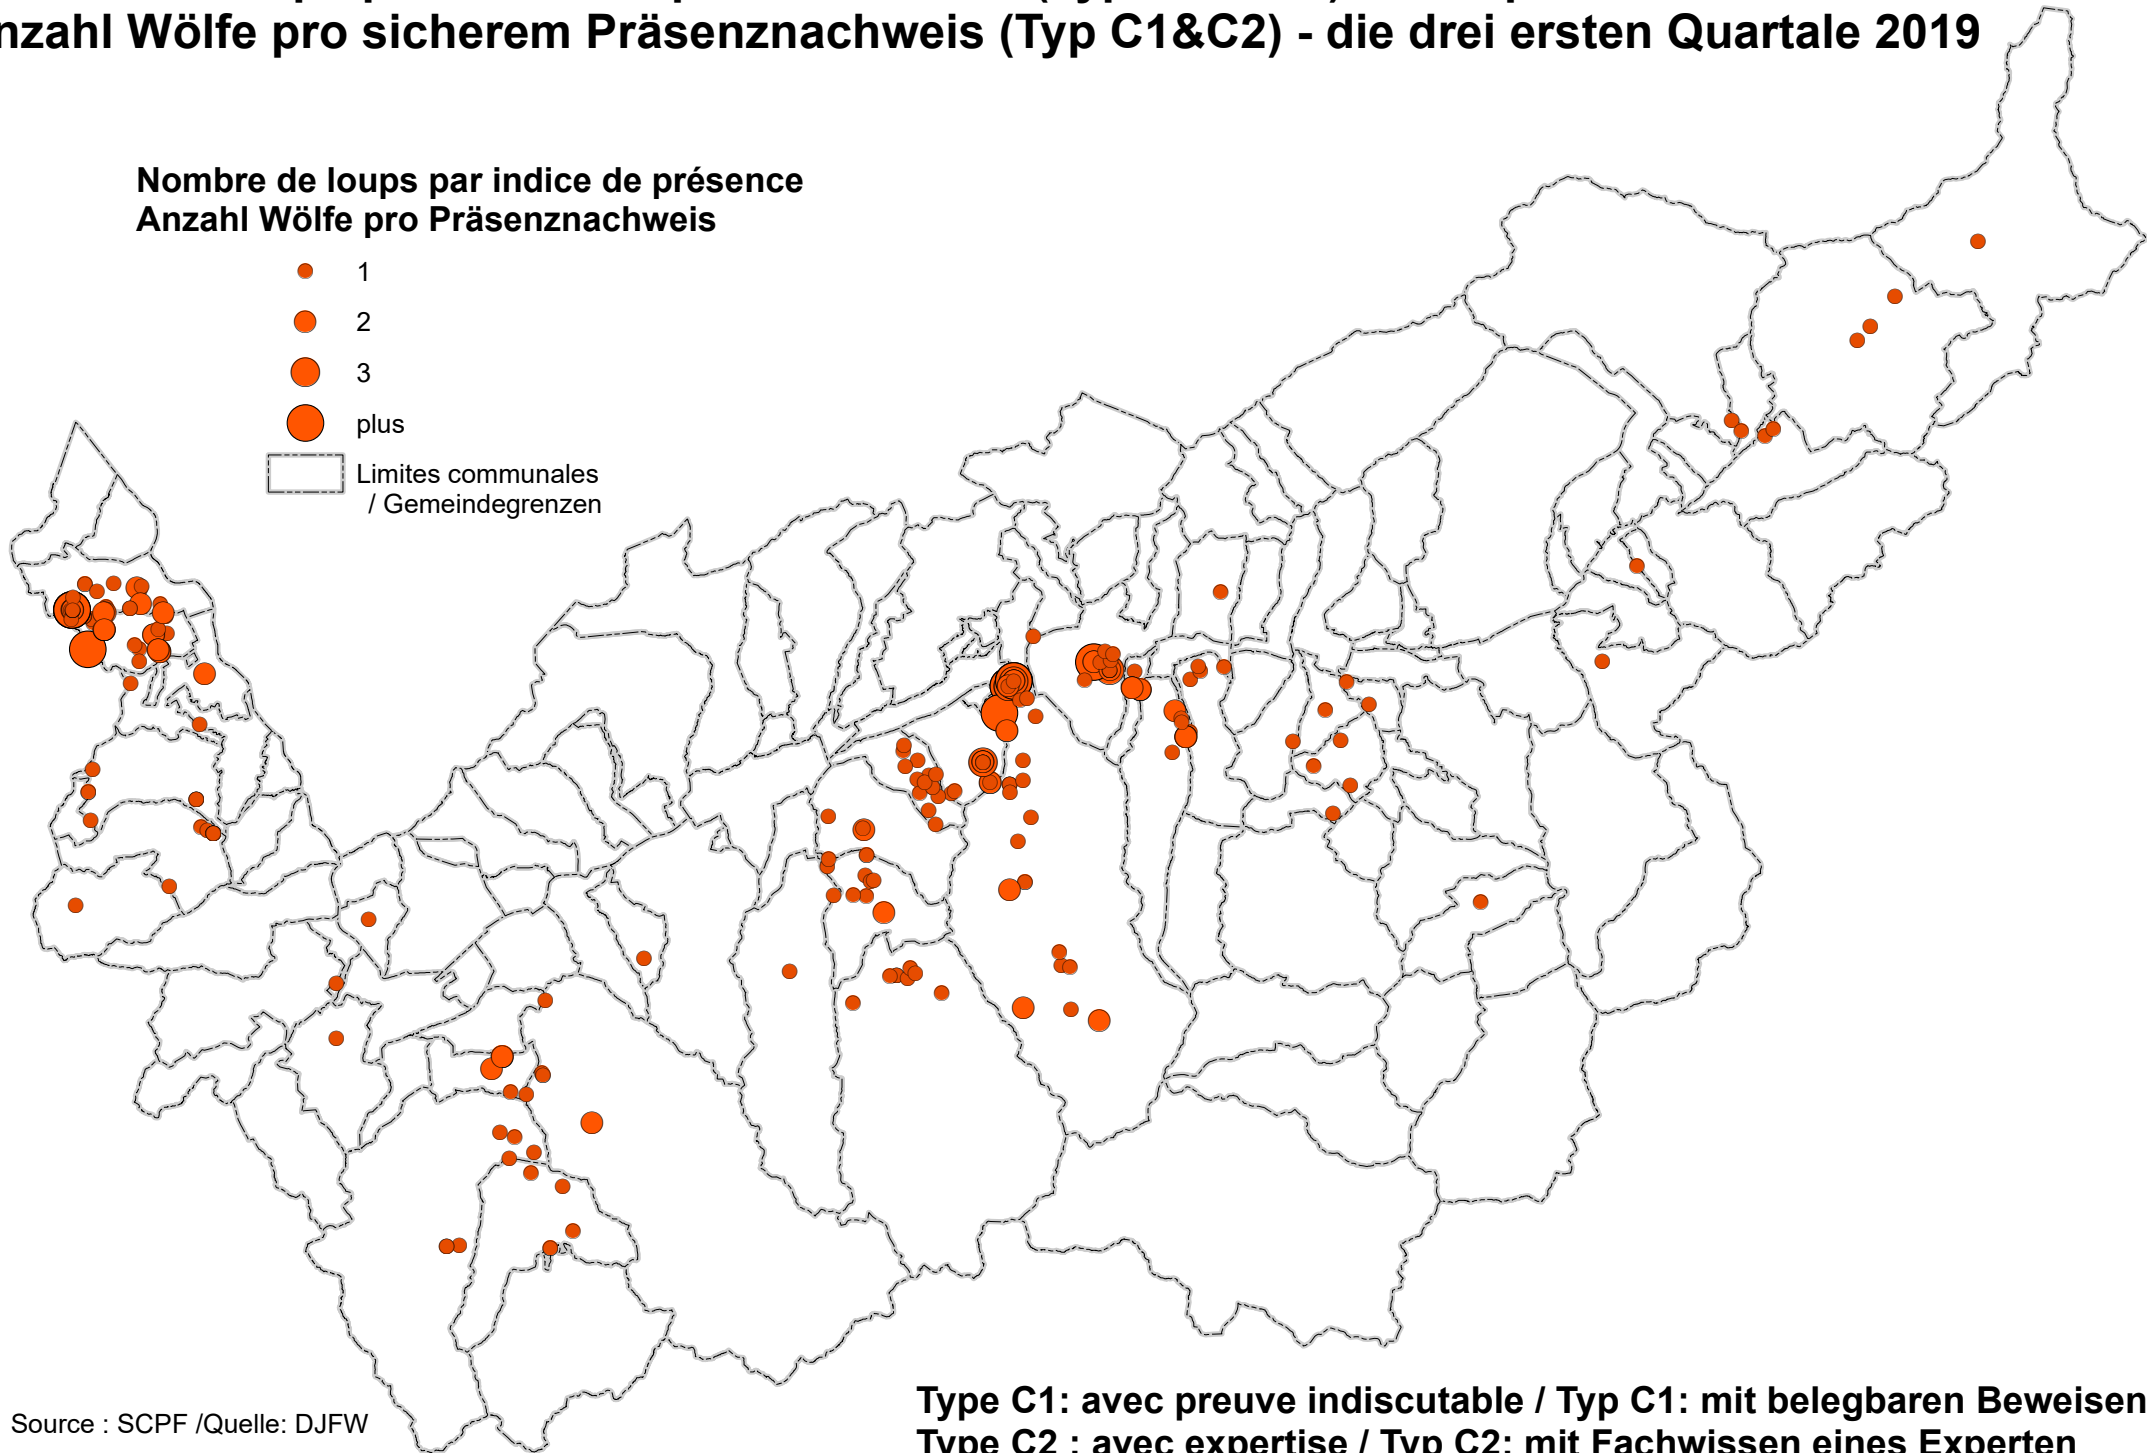

Nombre de loups par indice de présence fiable (Type C1&C2) - trois premiers trimestres 2019

Anzahl Wölfe pro sicherem Präsenznachweis (Typ C1&C2) - die drei ersten Quartale 2019

Nombre de loups par indice de présence
Anzahl Wölfe pro Präsenznachweis

- 1
- 2
- 3
- plus

▭ Limites communales
/ Gemeindegrenzen

Source : SCPF /Quelle: DJFW

Type C1: avec preuve indiscutable / Typ C1: mit belegbaren Beweisen
Type C2 : avec expertise / Typ C2: mit Fachwissen eines Experten