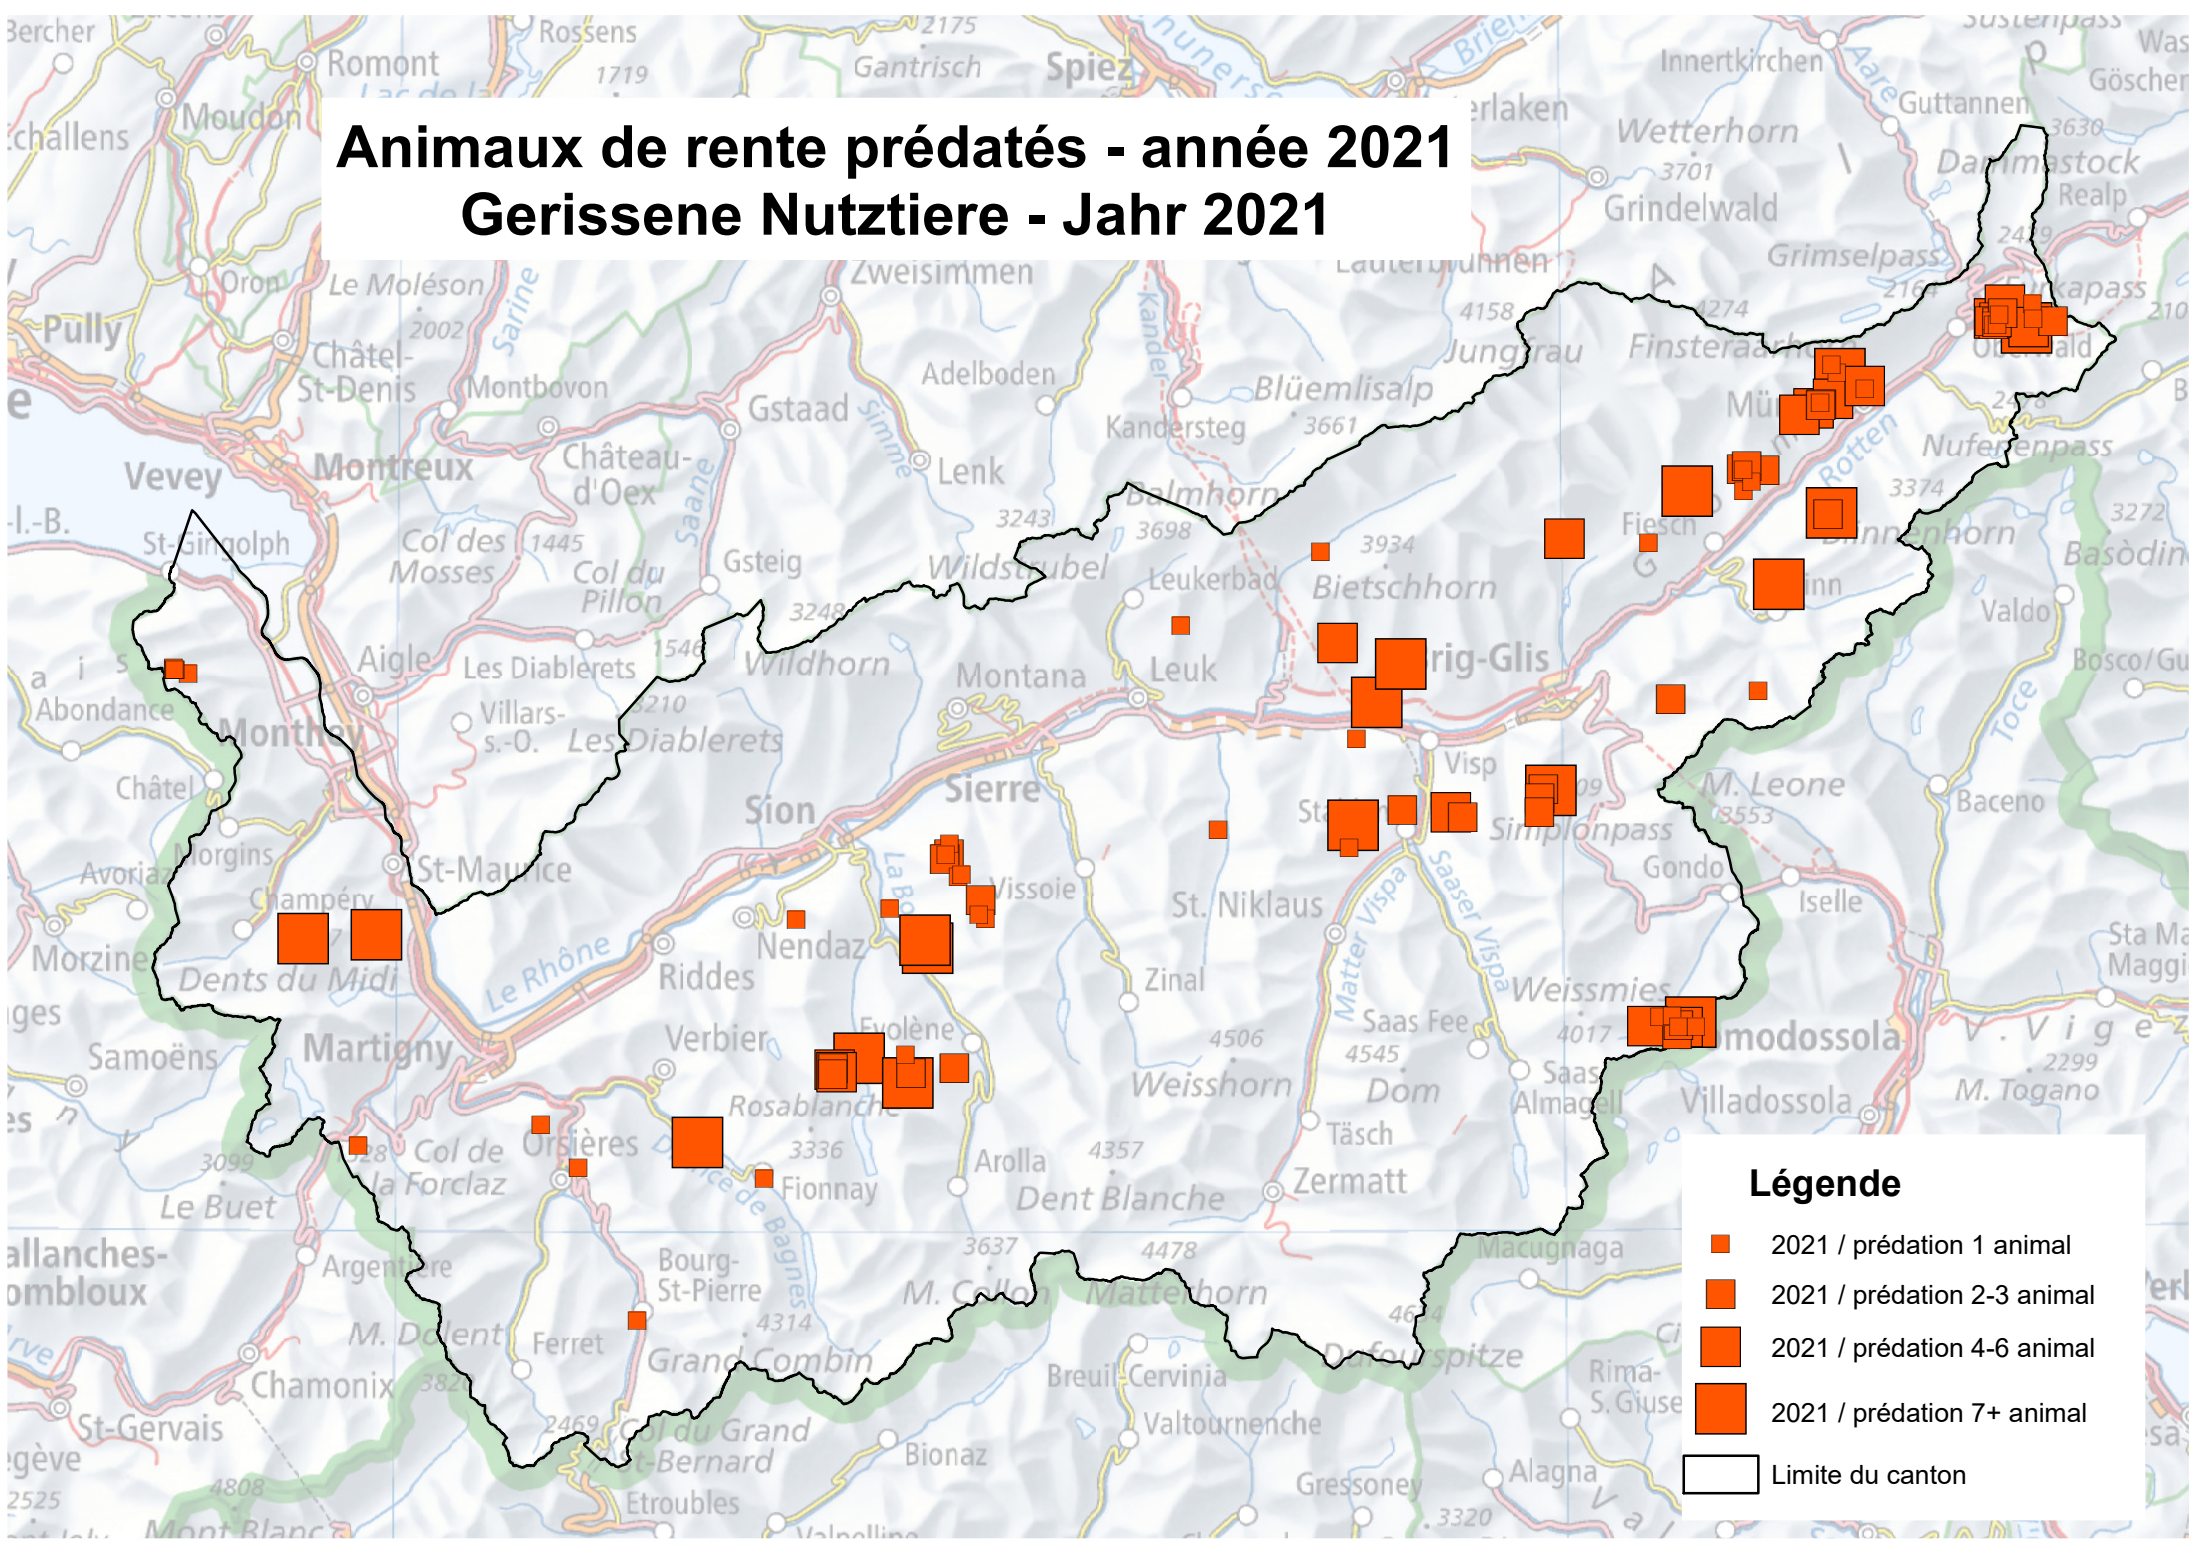

# Animaux de rente prédatés - année 2021

## Gerissene Nutztiere - Jahr 2021

**Légende**

- 2021 / prédation 1 animal
- 2021 / prédation 2-3 animal
- 2021 / prédation 4-6 animal
- 2021 / prédation 7+ animal
- Limite du canton