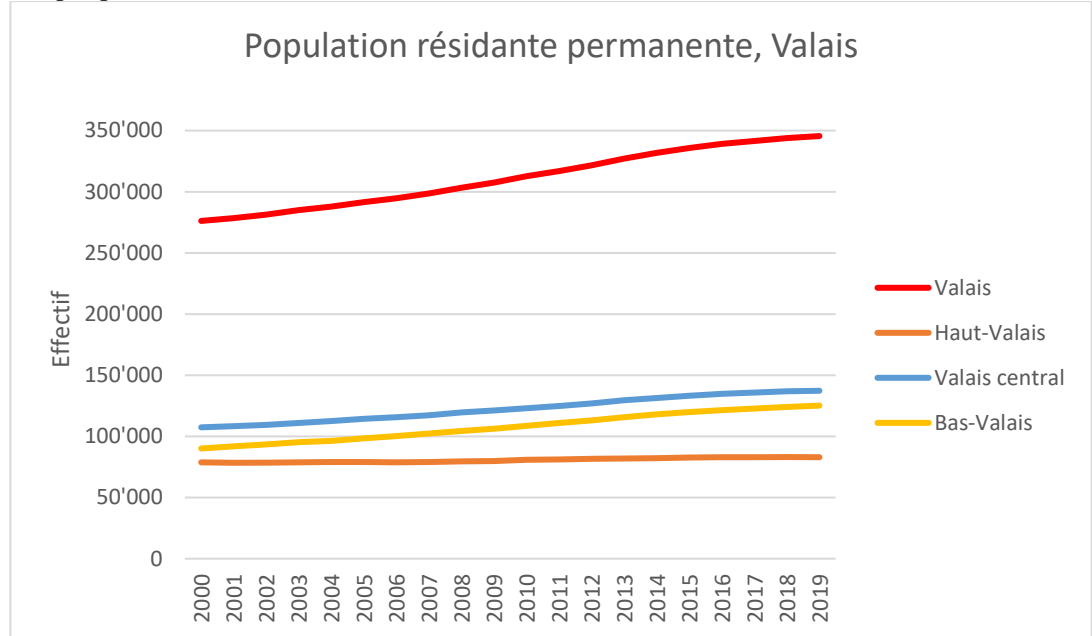

Graphique 1

Graphique 2

Tableau 1

Population résidente permanente par district, Valais, 2019

	Effectifs	par rapport		Hommes	Femmes	Suisse	Etrangers
			à 2018				
Valais	345'525		1'570	171'254	174'271	267'503	78'022
Haut-Valais	83'048		-52	41'299	41'749	69'441	13'607
Goms	4'367		-73	2'220	2'147	3'905	462
Raron	11'000		60	5'474	5'526	9'992	1'008
Brig	27'048		137	13'192	13'856	23'138	3'910
Visp	28'345		-109	14'271	14'074	21'828	6'517
Leuk	12'288		-67	6'142	6'146	10'578	1'710
Valais central	137'302		551	67'573	69'729	104'262	33'040
Sierre	49'260		30	24'385	24'875	35'153	14'107
Hérens	10'937		75	5'432	5'505	9'793	1'144
Sion	47'925		172	23'246	24'679	36'622	11'303
Conthey	29'180		274	14'510	14'670	22'694	6'486
Bas-Valais	125'175		1'071	62'382	62'793	93'800	31'375
Martigny	48'299		316	23'822	24'477	36'149	12'150
Entremont	15'299		38	7'824	7'475	11'793	3'506
St-Maurice	13'948		127	6'979	6'969	11'143	2'805
Monthey	47'629		590	23'757	23'872	34'715	12'914