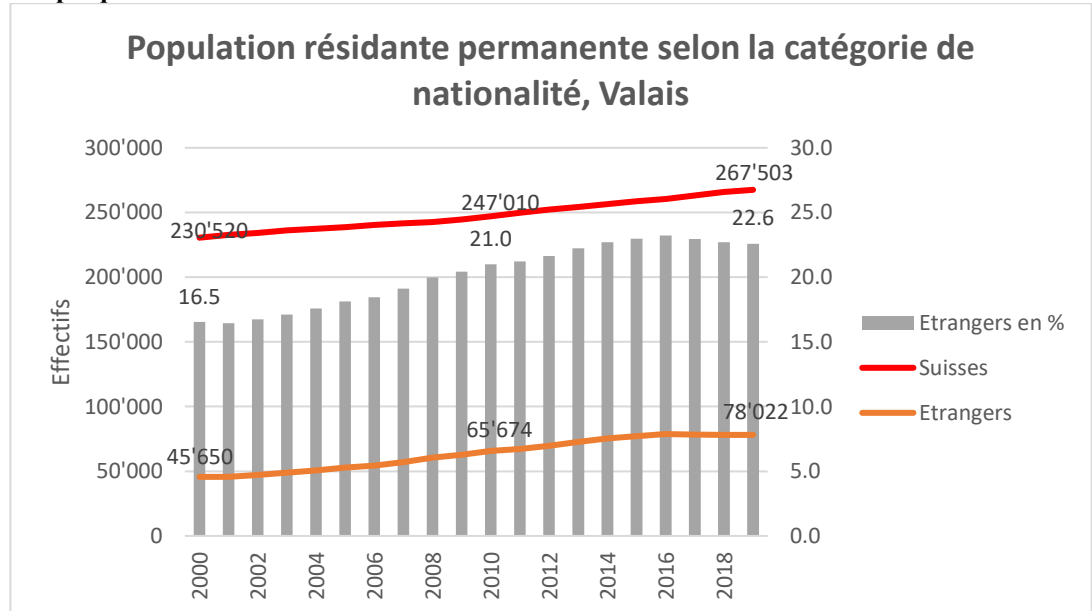

Graphique 1

Graphique 2

Tableau 1

Population résidente permanente par district, Valais, 2019

	Effectifs	par rapport		Hommes	Femmes	Suisse	Etrangers
			à 2018				
Valais	345'525		1'570	171'254	174'271	267'503	78'022
Haut-Valais	83'048		-52	41'299	41'749	69'441	13'607
Goms	4'367		-73	2'220	2'147	3'905	462
Raron	11'000		60	5'474	5'526	9'992	1'008
Brig	27'048		137	13'192	13'856	23'138	3'910
Visp	28'345		-109	14'271	14'074	21'828	6'517
Leuk	12'288		-67	6'142	6'146	10'578	1'710
Valais central	137'302		551	67'573	69'729	104'262	33'040
Sierre	49'260		30	24'385	24'875	35'153	14'107
Hérens	10'937		75	5'432	5'505	9'793	1'144
Sion	47'925		172	23'246	24'679	36'622	11'303
Conthey	29'180		274	14'510	14'670	22'694	6'486
Bas-Valais	125'175		1'071	62'382	62'793	93'800	31'375
Martigny	48'299		316	23'822	24'477	36'149	12'150
Entremont	15'299		38	7'824	7'475	11'793	3'506
St-Maurice	13'948		127	6'979	6'969	11'143	2'805
Monthey	47'629		590	23'757	23'872	34'715	12'914