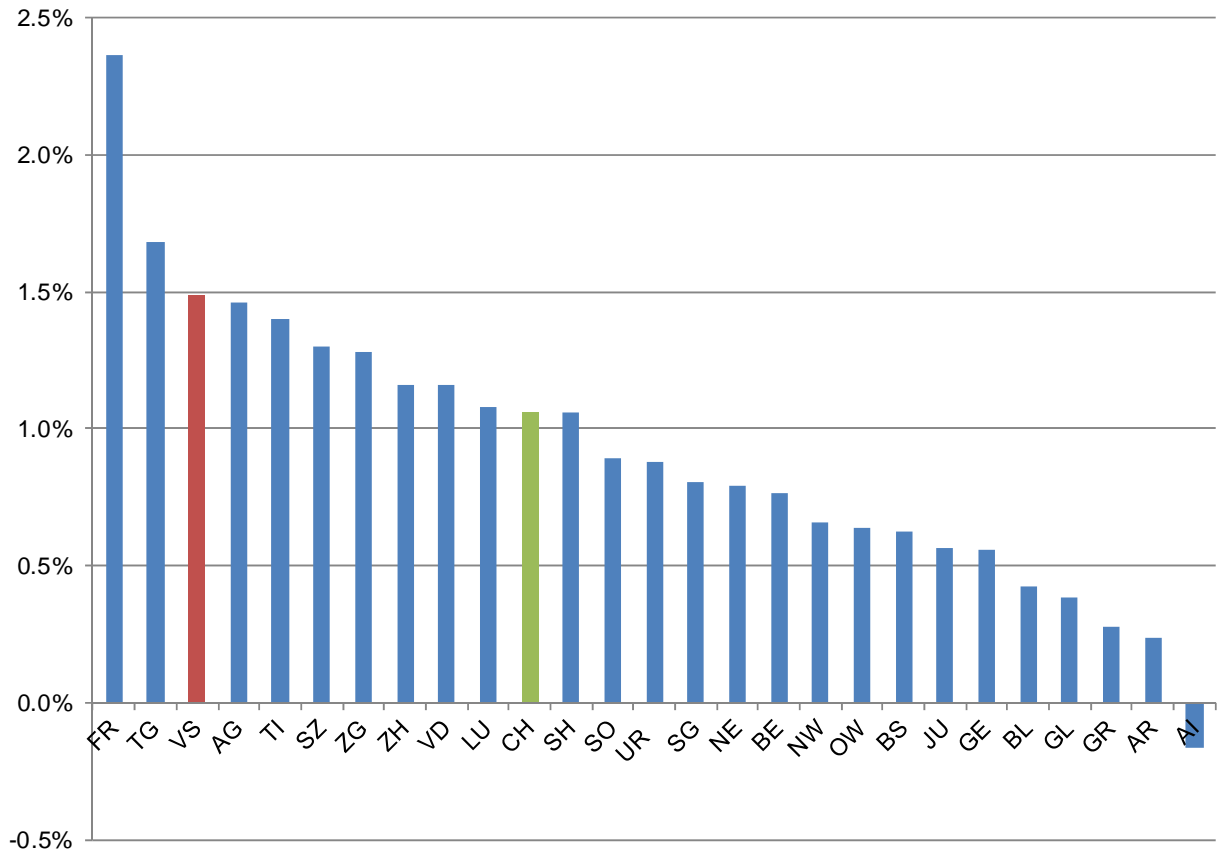

CANTON DU VALAIS
KANTON WALLIS

Grafik 1

Bevölkerungsentwicklung der Kantone von 2011 bis 2012

Grafik 2

Quelle : von 1990 bis 2009, ESPOP ; seit 2010, STATPOP – Kantonales Amt für Statistik und Finanzausgleich