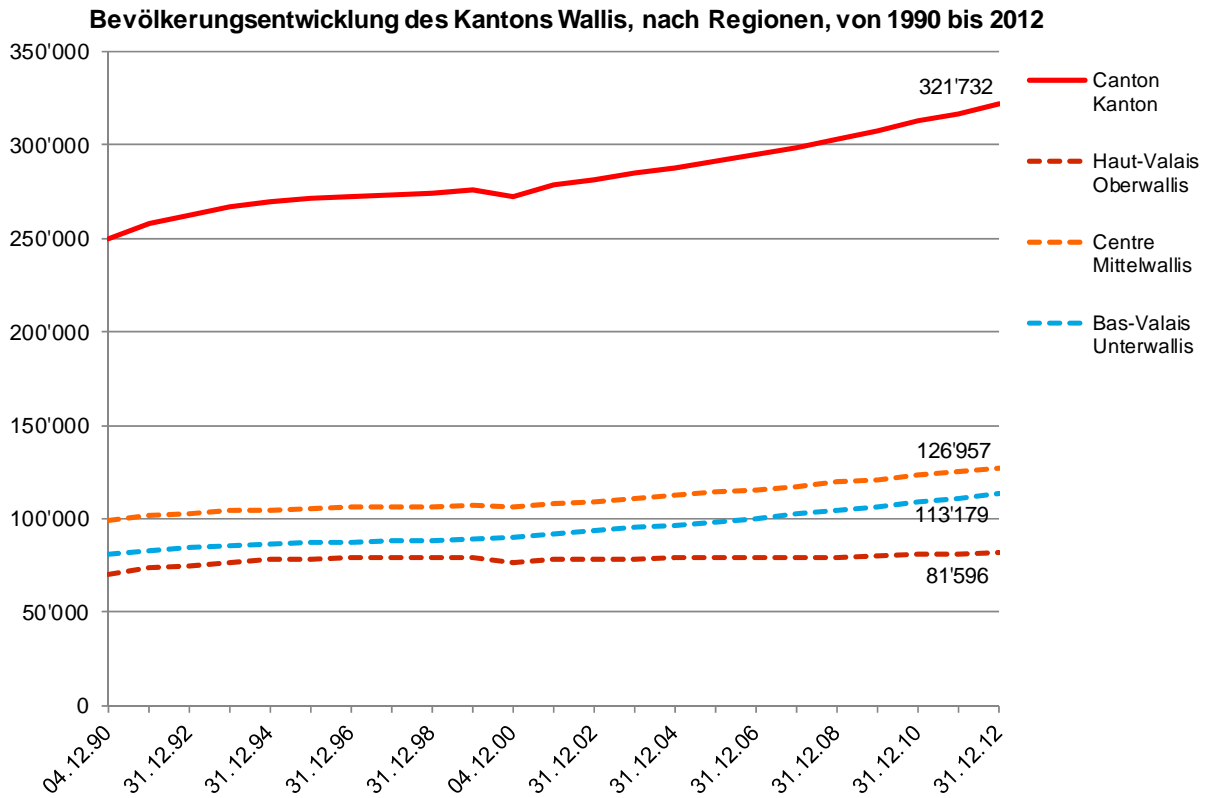

CANTON DU VALAIS
KANTON WALLIS

Grafik 1

Bevölkerungsentwicklung der Kantone von 2011 bis 2012

Grafik 2

Quelle : von 1990 bis 2009, ESPOP ; seit 2010, STATPOP – Kantonales Amt für Statistik und Finanzausgleich