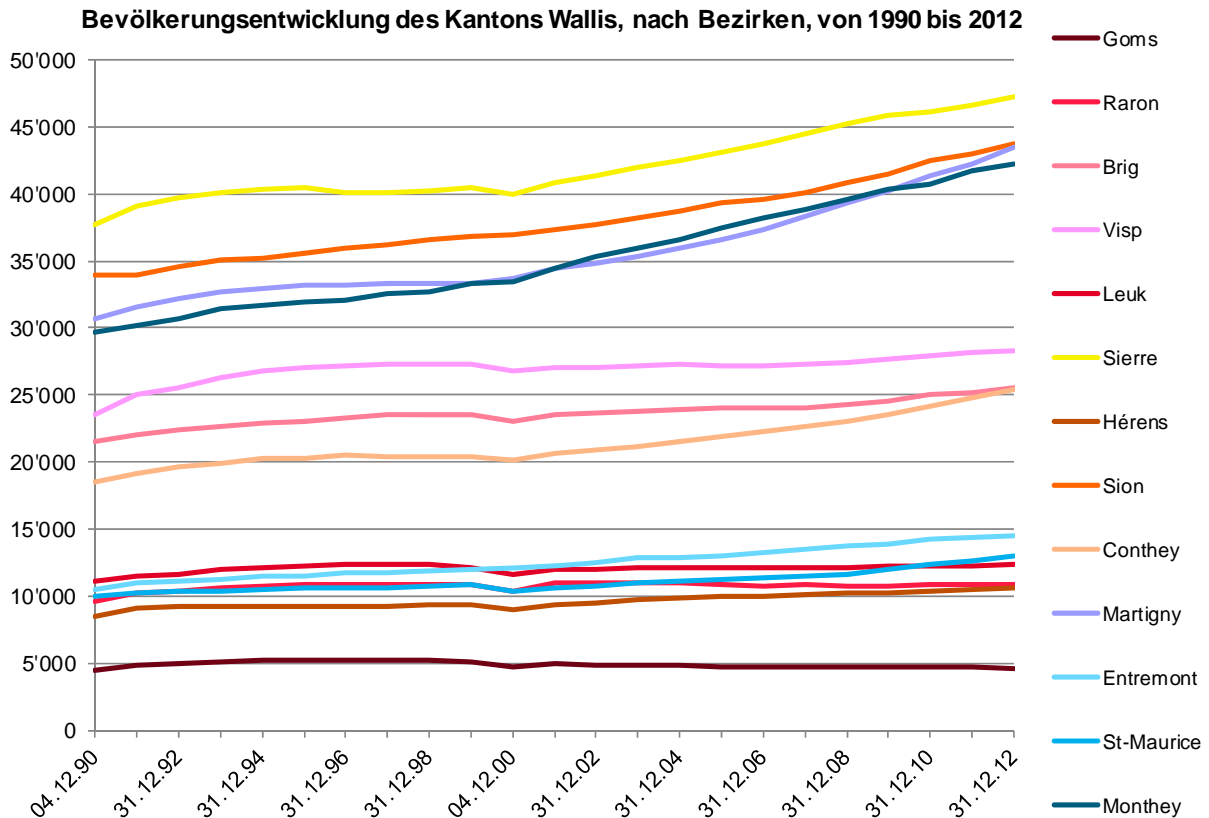

Grafik 3

Quelle : von 1990 bis 2009, ESPOP ; seit 2010, STATPOP – Kantonales Amt für Statistik und Finanzausgleich