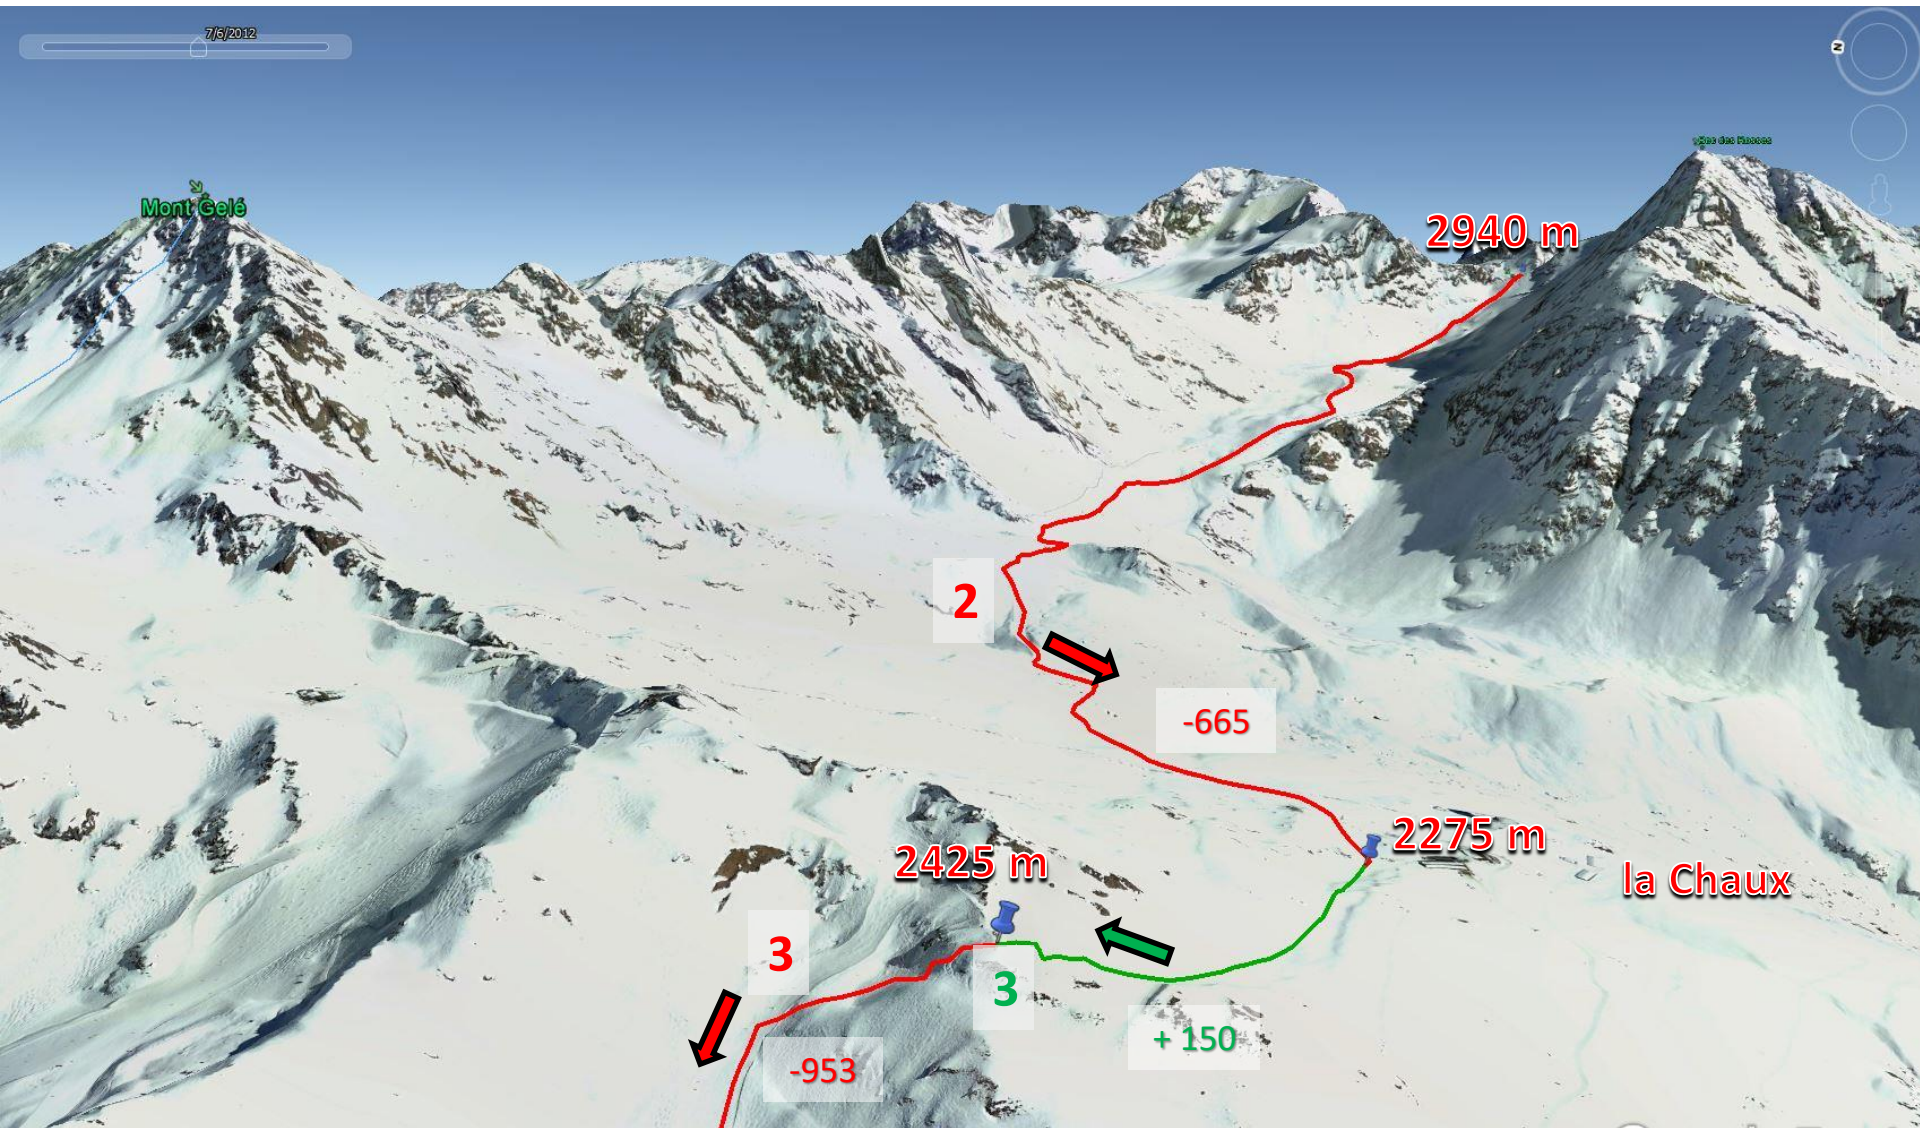

GRAND Parcours

GRAND Parcours

2434 m

+234

1

2200 m

Départ

Ruinettes

3 montées
3 descentes
1 portage
+ 1070 m
- 1798 m

GRAND Parcours

GRAND Parcours

GRAND Parcours

Col de La Chaux
2940 m

2

-665

+ 686

2

La Chaux
2254 m

GRAND Parcours

GRAND Parcours

7/3/2012

GRAND Parcours

GRAND Parcours

GRAND Parcours

LE PROFIL

2940 m col de la Chaux

Arrivée

Verbier 1472 m

➤ + 1070 m

➤ - 1798 m

1 portage