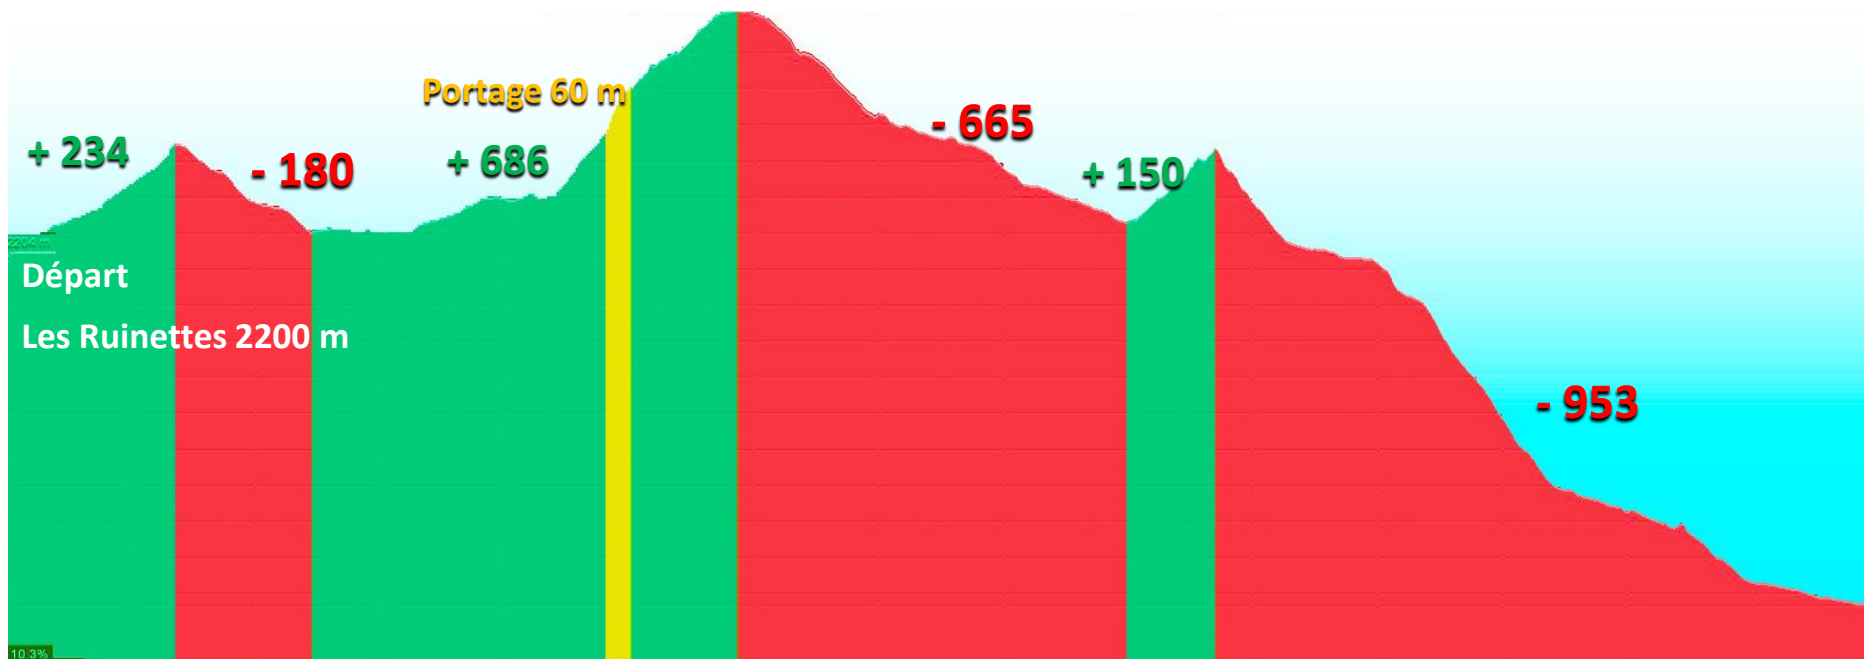

GRAND Parcours

GRAND Parcours

2434 m

+234

1

2200 m

Départ

Ruinettes

3 montées
3 descentes
1 portage
+ 1070 m
- 1798 m

GRAND Parcours

GRAND Parcours

GRAND Parcours

Col de La Chaux
2940 m

2

-665

+ 686

2

La Chaux
2254 m

GRAND Parcours

GRAND Parcours

7/3/2012

GRAND Parcours

GRAND Parcours

GRAND Parcours

LE PROFIL

2940 m col de la Chaux

Arrivée

Verbier 1472 m

➤ + 1070 m

➤ - 1798 m

1 portage