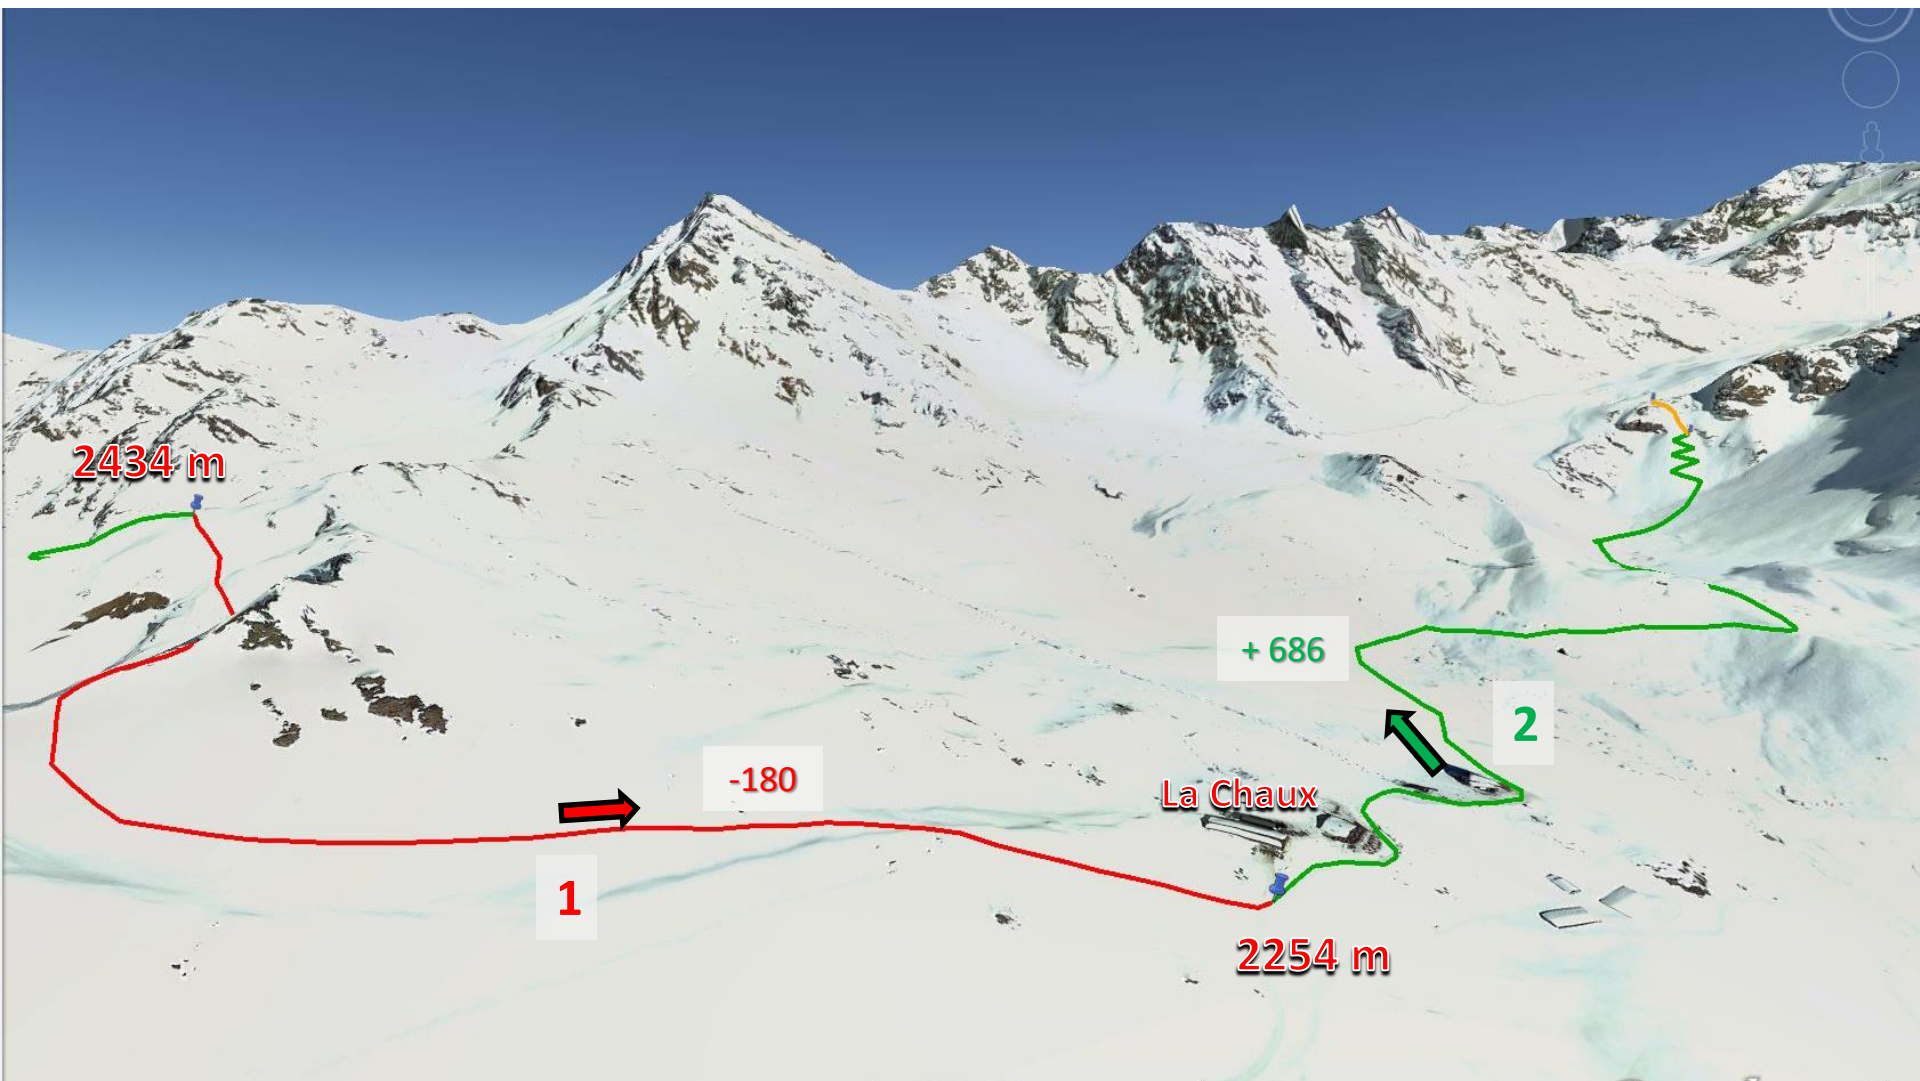

GRAND Parcours

GRAND Parcours

2434 m

+234

1

2200 m

Départ

Ruinettes

3 montées
3 descentes
1 portage
+ 1070 m
- 1798 m

GRAND Parcours

GRAND Parcours

GRAND Parcours

Col de La Chaux
2940 m

2

-665

+ 686

2

La Chaux
2254 m

GRAND Parcours

GRAND Parcours

7/3/2012

GRAND Parcours

GRAND Parcours

GRAND Parcours

LE PROFIL

2940 m col de la Chaux

Arrivée

Verbier 1472 m

➤ + 1070 m

➤ - 1798 m

1 portage