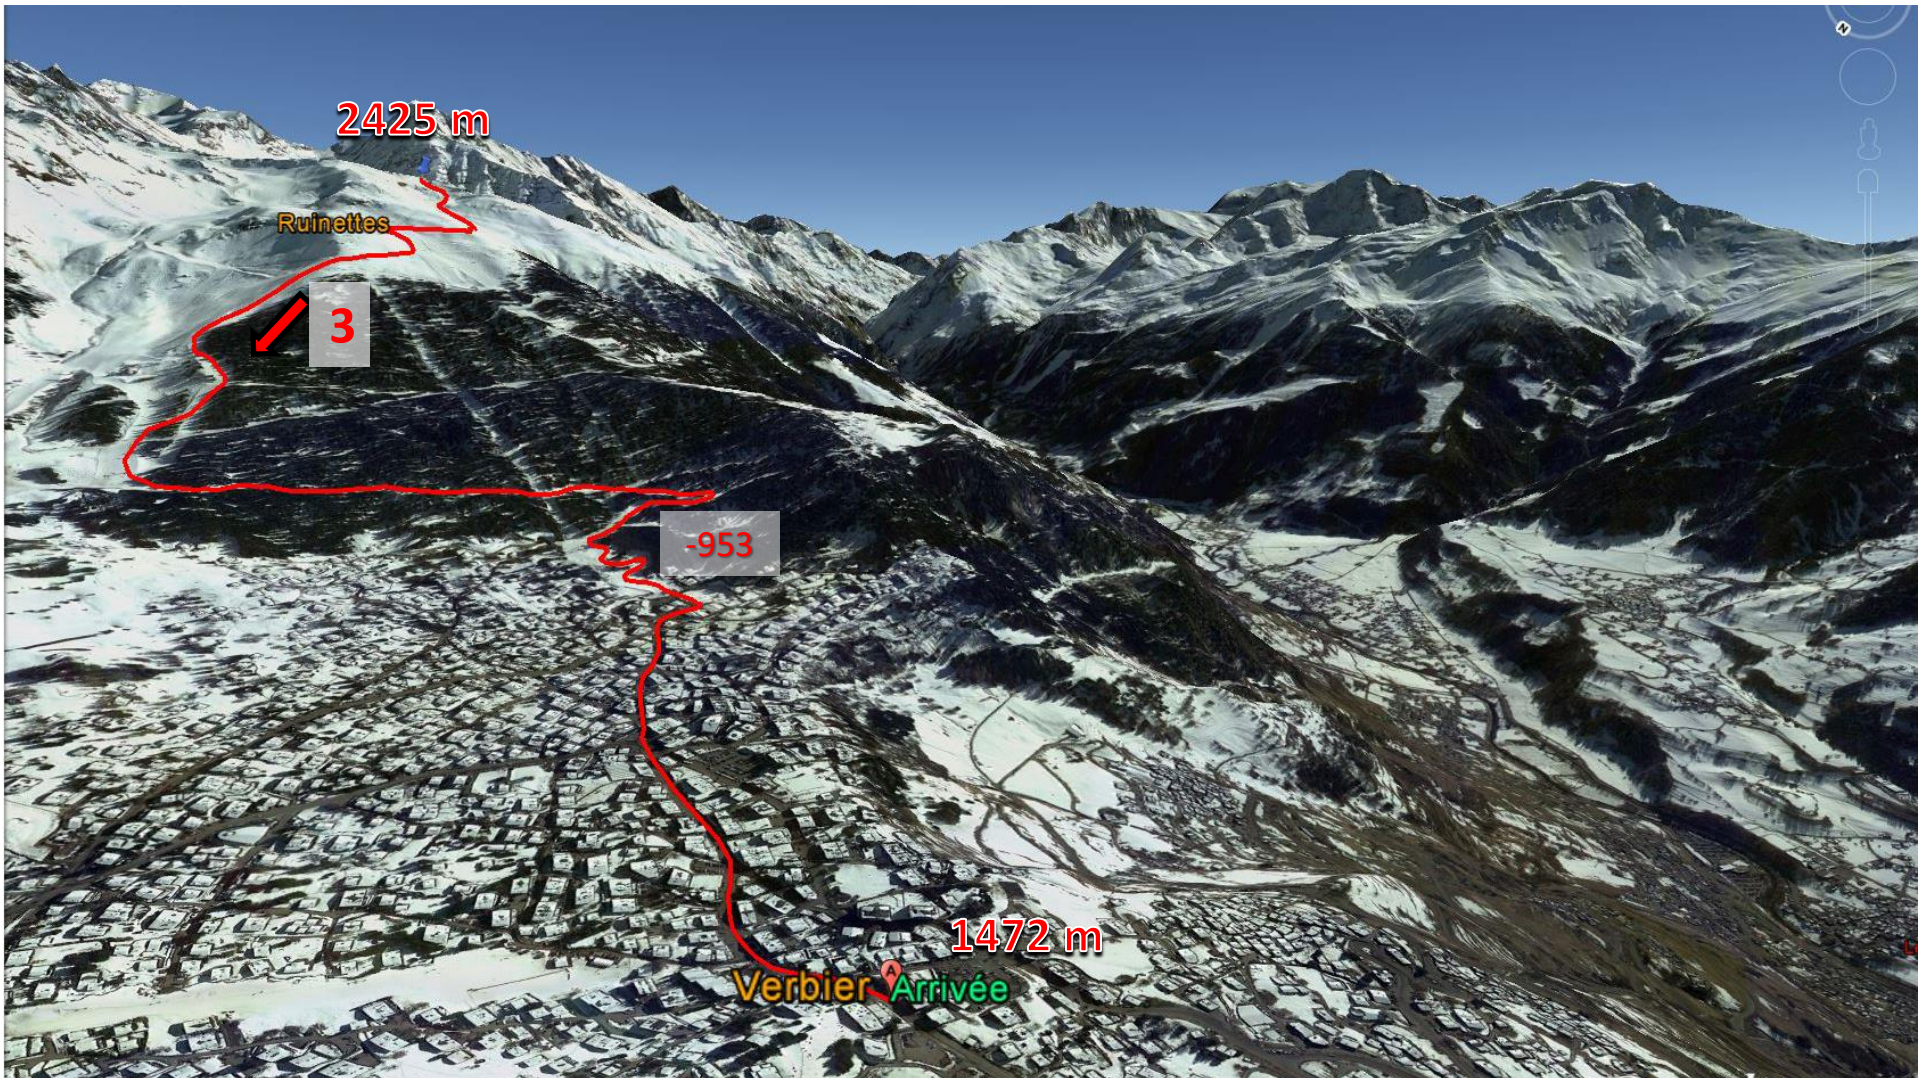

GRAND Parcours

GRAND Parcours

2434 m

+234

1

2200 m

Départ

Ruinettes

3 montées
3 descentes
1 portage
+ 1070 m
- 1798 m

GRAND Parcours

GRAND Parcours

GRAND Parcours

Col de La Chaux
2940 m

2

-665

+ 686

2

La Chaux
2254 m

GRAND Parcours

GRAND Parcours

7/3/2012

GRAND Parcours

GRAND Parcours

GRAND Parcours

LE PROFIL

2940 m col de la Chaux

Arrivée

Verbier 1472 m

➤ + 1070 m

➤ - 1798 m

1 portage