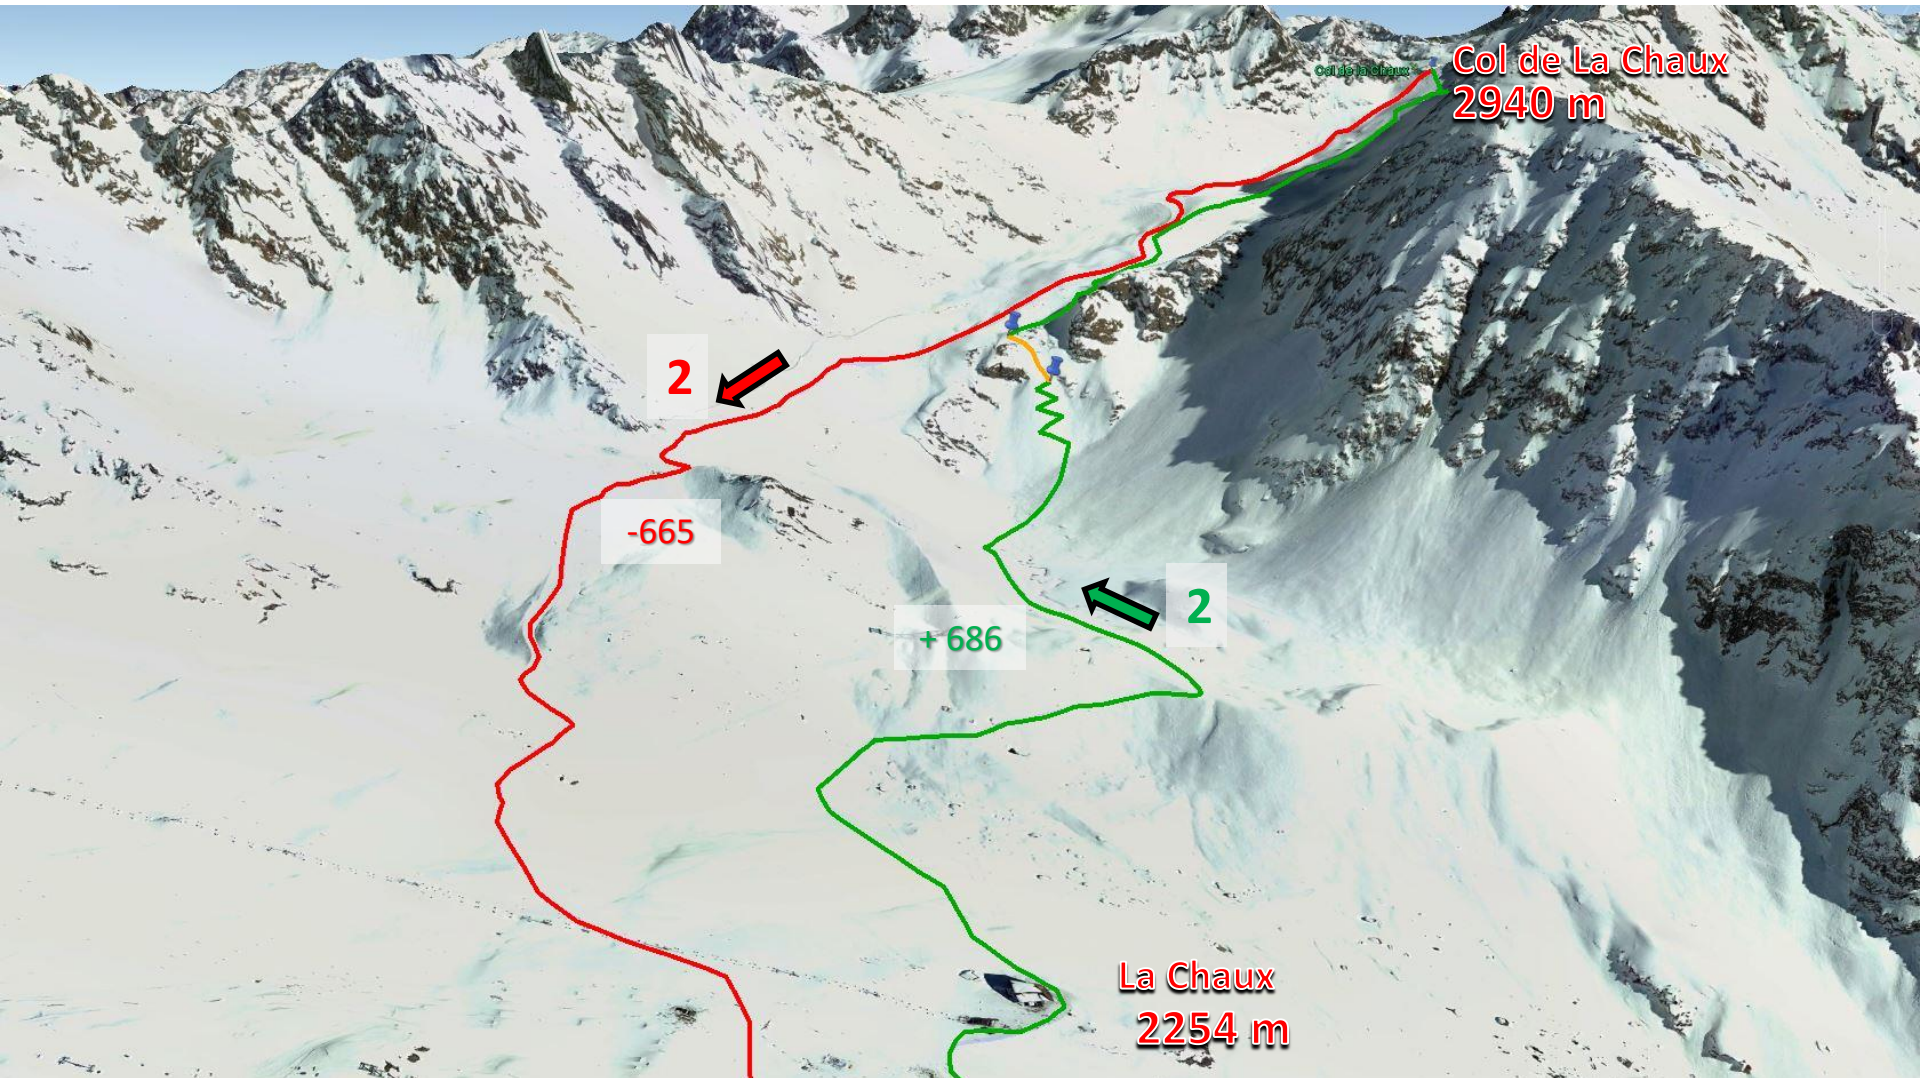

GRAND Parcours

GRAND Parcours

2434 m

+234

1

2200 m

Départ

Ruinettes

3 montées
3 descentes
1 portage
+ 1070 m
- 1798 m

GRAND Parcours

GRAND Parcours

GRAND Parcours

Col de La Chaux
2940 m

2

-665

+ 686

2

La Chaux
2254 m

GRAND Parcours

GRAND Parcours

7/3/2012

GRAND Parcours

GRAND Parcours

GRAND Parcours

LE PROFIL

2940 m col de la Chaux

Arrivée

Verbier 1472 m

➤ + 1070 m

➤ - 1798 m

1 portage