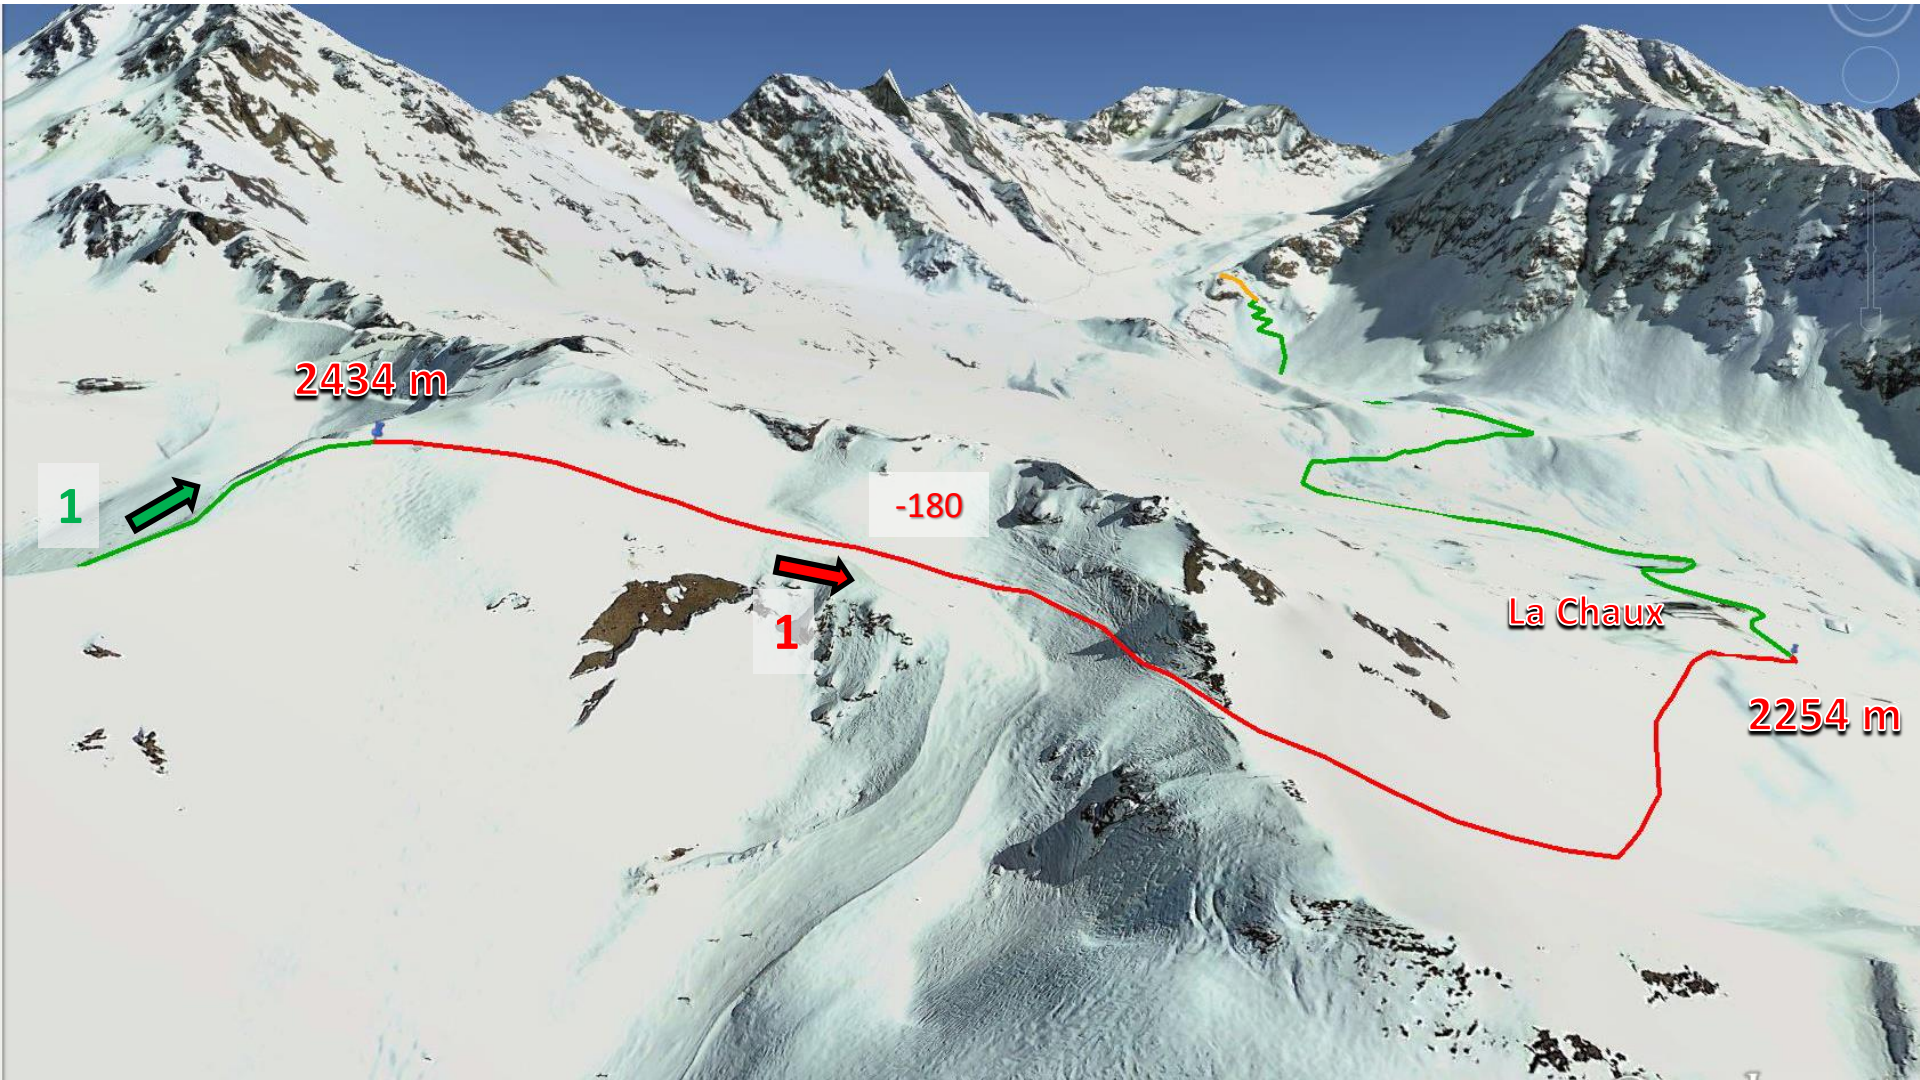

GRAND Parcours

GRAND Parcours

2434 m

+234

1

2200 m

Départ

Ruinettes

3 montées
3 descentes
1 portage
+ 1070 m
- 1798 m

GRAND Parcours

GRAND Parcours

GRAND Parcours

Col de La Chaux
2940 m

2

-665

+ 686

2

La Chaux
2254 m

GRAND Parcours

GRAND Parcours

7/3/2012

GRAND Parcours

GRAND Parcours

GRAND Parcours

LE PROFIL

2940 m col de la Chaux

Arrivée

Verbier 1472 m

➤ + 1070 m

➤ - 1798 m

1 portage