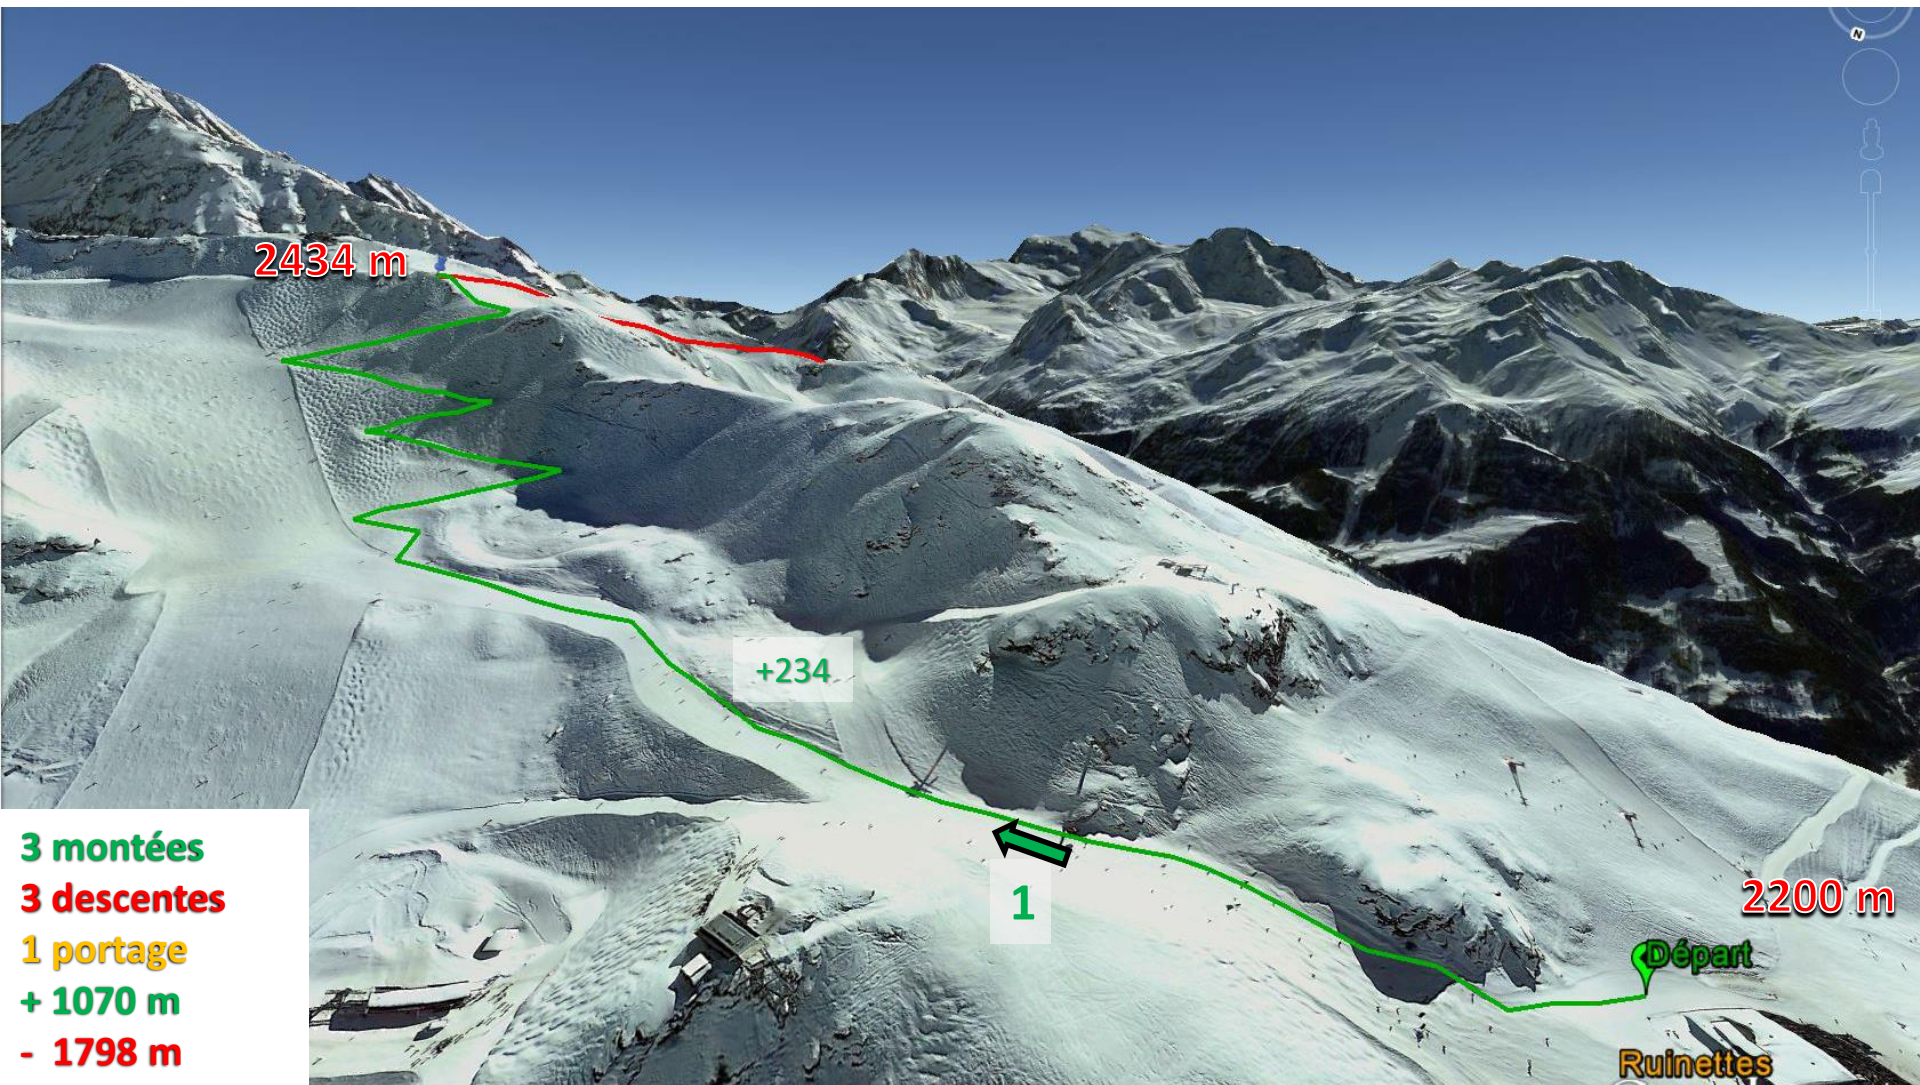

GRAND Parcours

GRAND Parcours

2434 m

+234

1

2200 m

Départ

Ruinettes

3 montées
3 descentes
1 portage
+ 1070 m
- 1798 m

GRAND Parcours

GRAND Parcours

GRAND Parcours

Col de La Chaux
2940 m

2

-665

+ 686

2

La Chaux
2254 m

GRAND Parcours

GRAND Parcours

7/3/2012

GRAND Parcours

GRAND Parcours

GRAND Parcours

LE PROFIL

2940 m col de la Chaux

Arrivée

Verbier 1472 m

➤ + 1070 m

➤ - 1798 m

1 portage