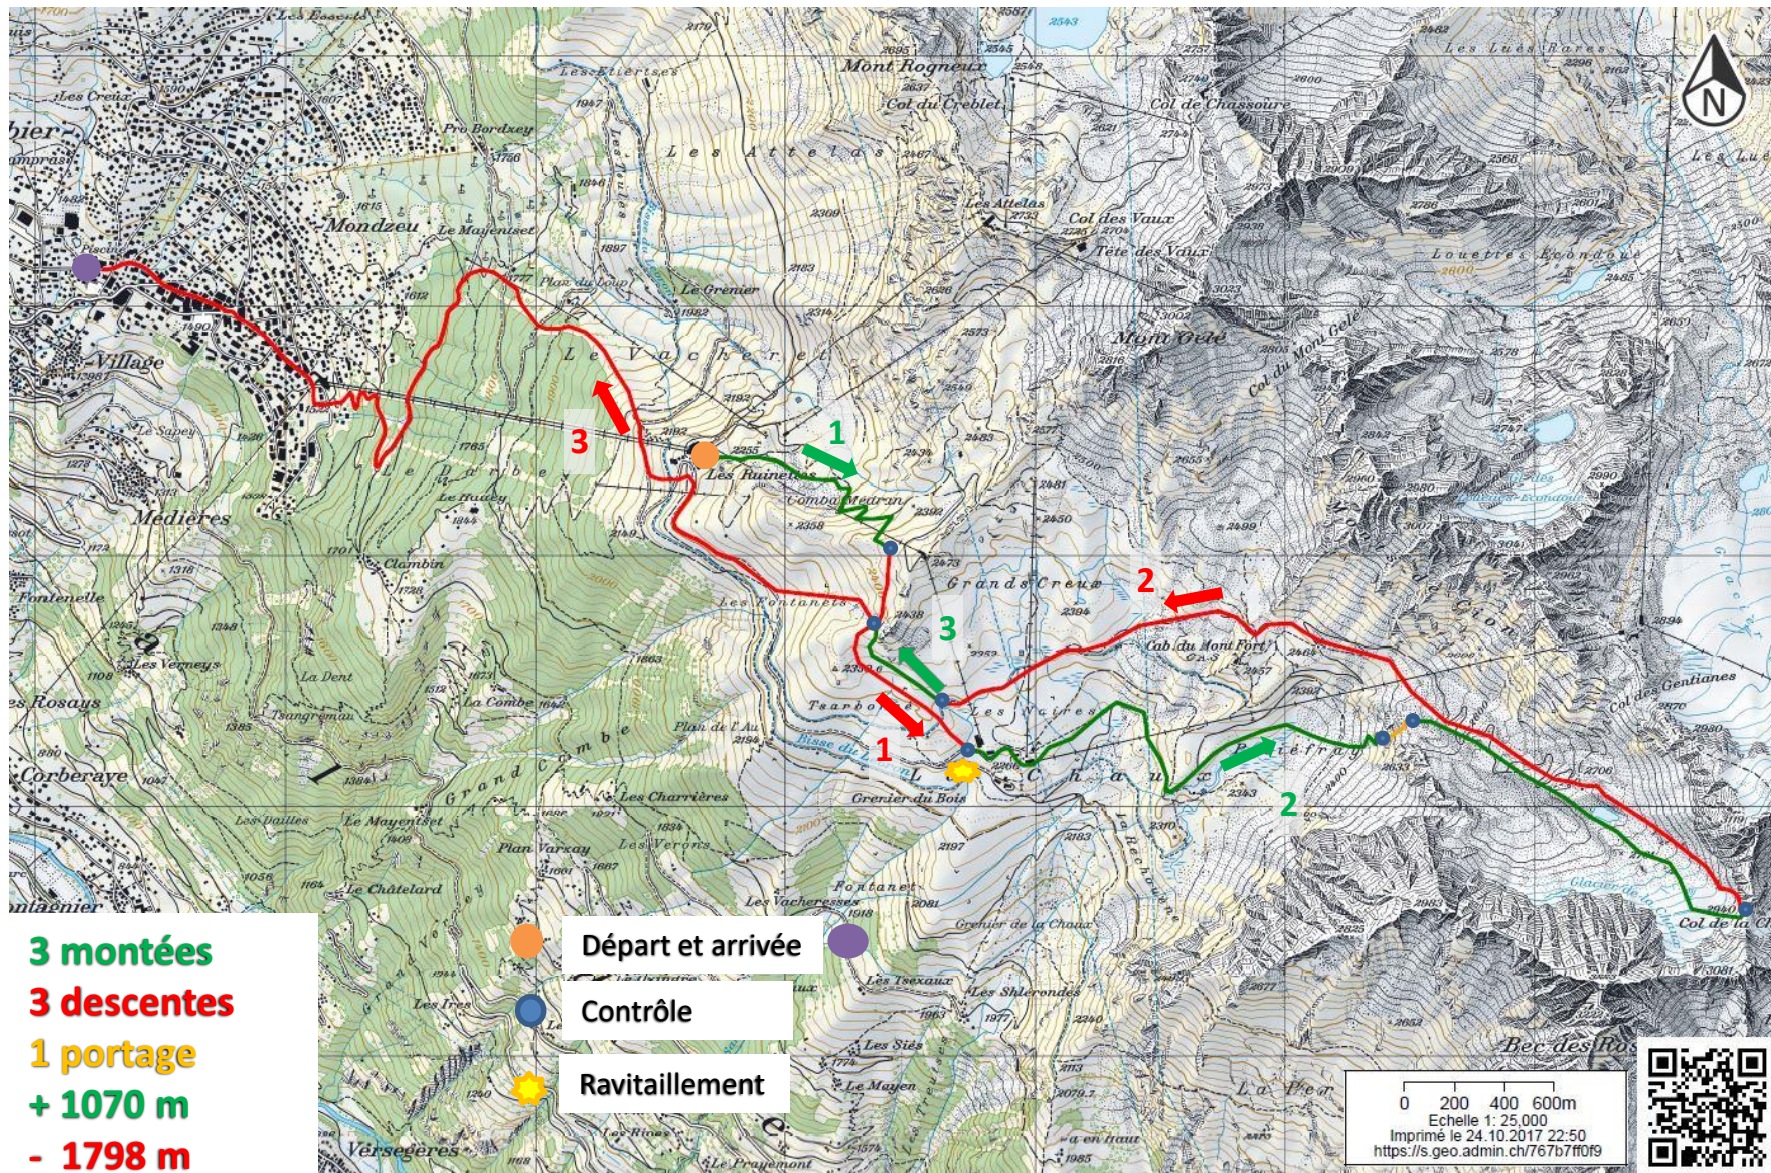

GRAND Parcours

GRAND Parcours

2434 m

+234

1

2200 m

Départ

Ruinettes

3 montées
3 descentes
1 portage
+ 1070 m
- 1798 m

GRAND Parcours

GRAND Parcours

GRAND Parcours

Col de La Chaux
2940 m

2

-665

+ 686

2

La Chaux
2254 m

GRAND Parcours

GRAND Parcours

7/3/2012

GRAND Parcours

GRAND Parcours

GRAND Parcours

LE PROFIL

2940 m col de la Chaux

Arrivée

Verbier 1472 m

➤ + 1070 m

➤ - 1798 m

1 portage