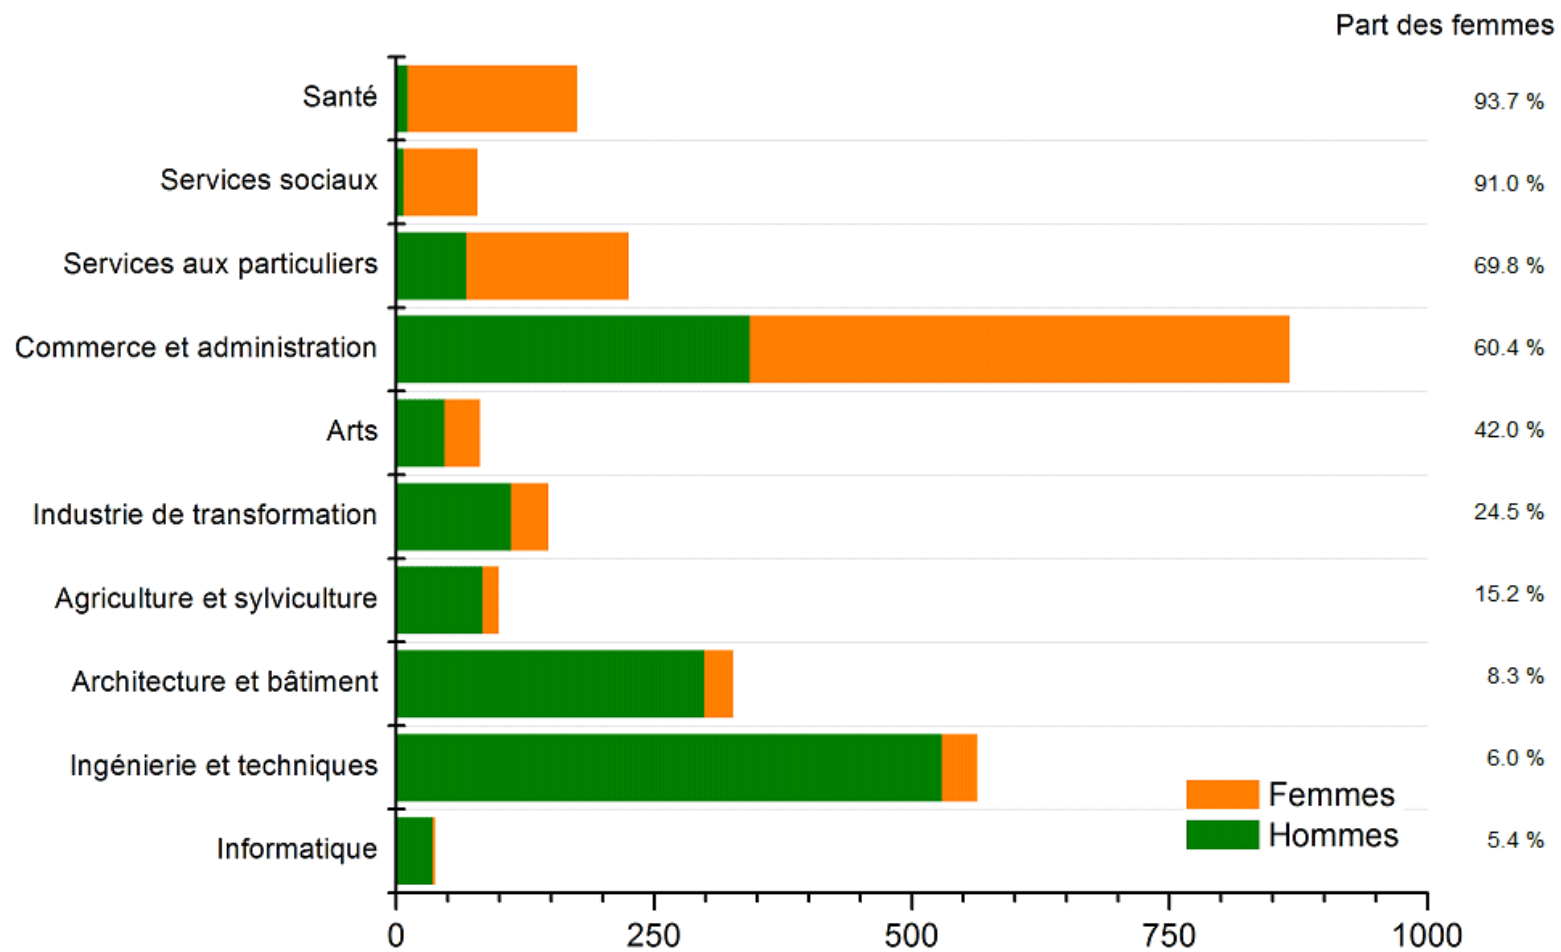

## Domaines d'études de la formation professionnelle initiale selon le sexe en 2014

Elèves de moins de 20 ans, domiciliés en Valais, en 1ère année d'une formation certifiante pluriannuelle

Source: OFS - Relevé de la statistique des élèves et des étudiants  
OCSP - 2016