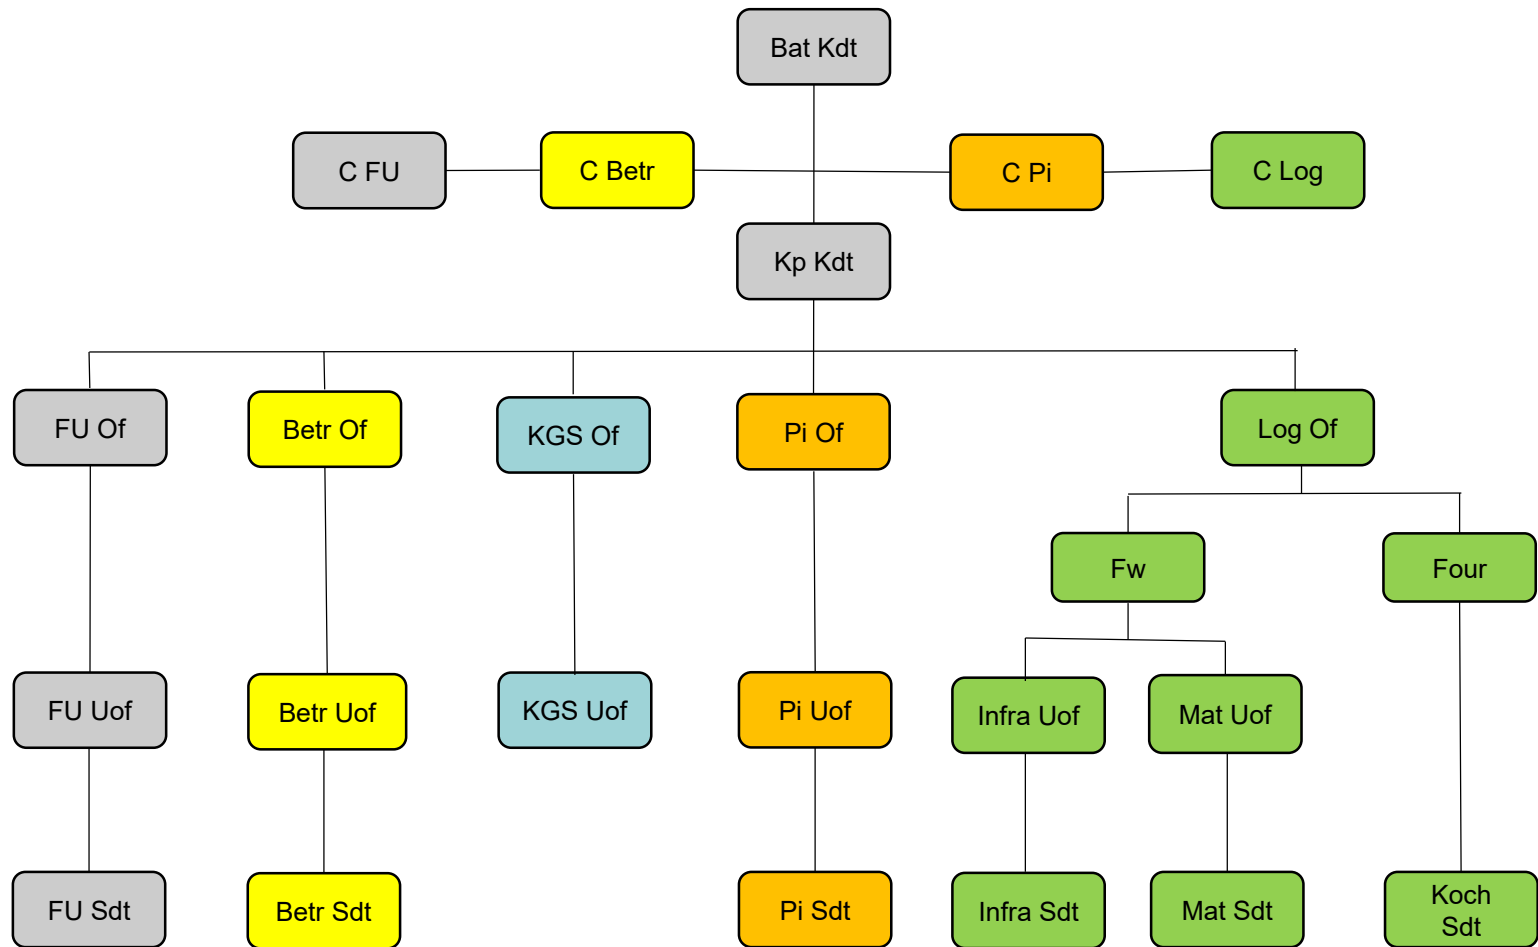

ZS Bataillon VS 2021 +

GK – Spez K

Spez K ABC

KWRO - Fw - ZS

Spez K Absturzsicherung

Alkana

Spez K Peers

AVPU - FSP

Spez K Fahrer

Spez K KGS

GK (AGA + FK)

KK Uof – Obere Uof – Of (Zfhr)

KK Of (Zfhr)

KK Fw

KK Four

KK Uof

KK Uof