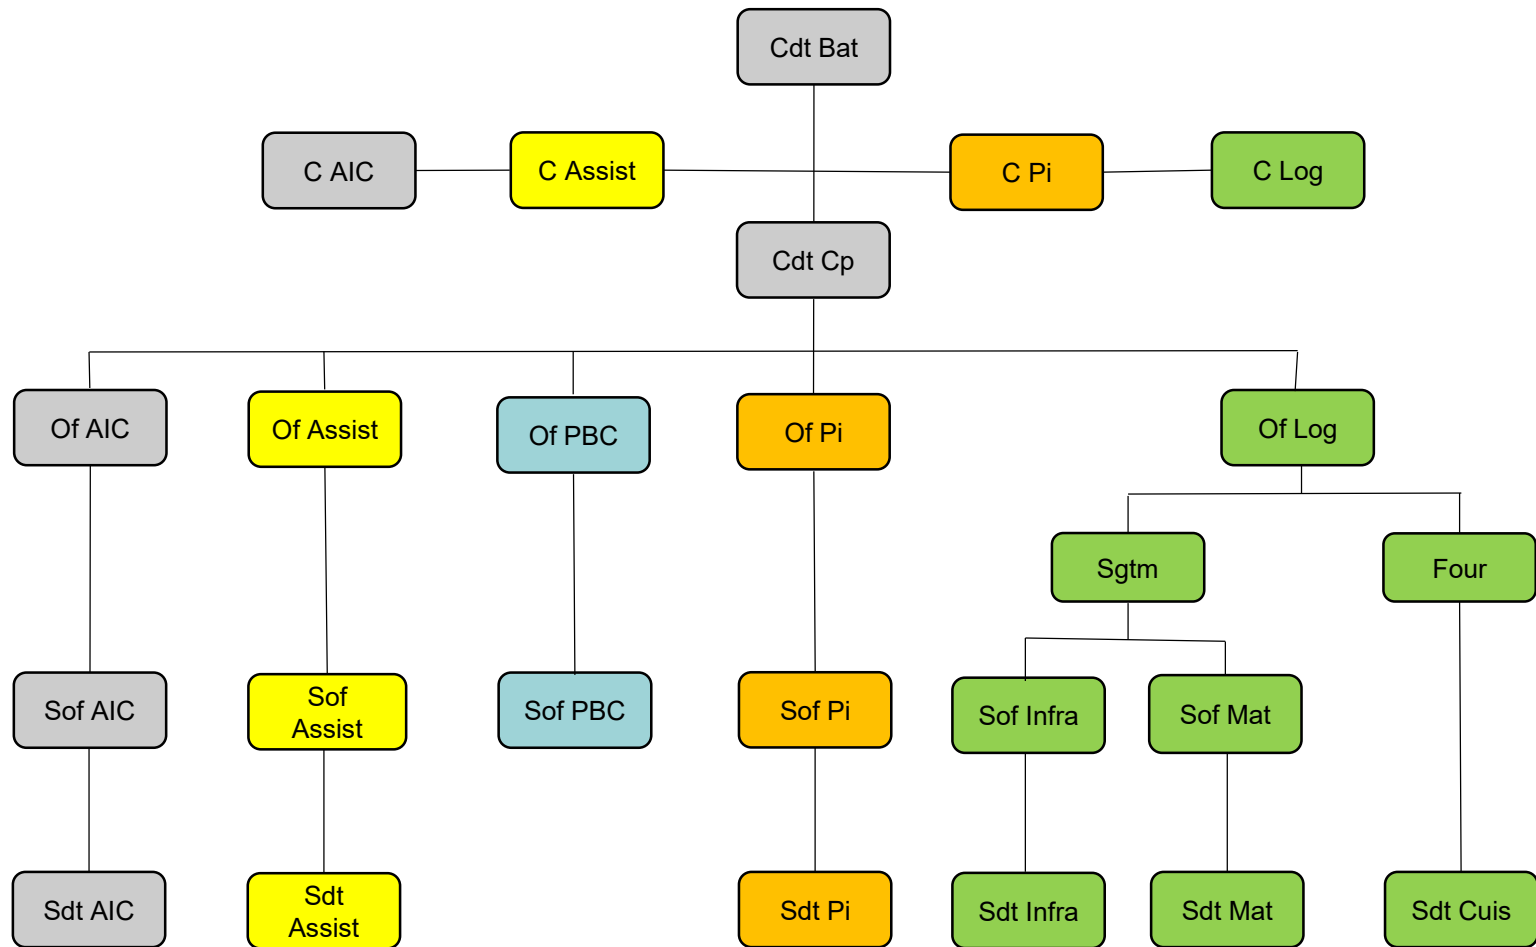

Bataillon PCi VS 2021 +

CB - C Spéc

C Spéc ABC

C Spéc
ABC

OCVS - SP - PCi

C Spéc Antichute

C Spéc
Antichu

Alkana

C Spéc Pairs

C Spéc
Pairs

AVPU - FSP

C Spéc Cond

C Spéc
Cond

C Spéc PBC

C Spéc
PBC

CB (IGB + CT)

Sdt AIC

Sdt
Assist

Sdt Pi

Sdt Infra

Sdt Mat

Sdt Cuis

CC Sof - Sof sup - Of (C sct)

CC Of (C sct)