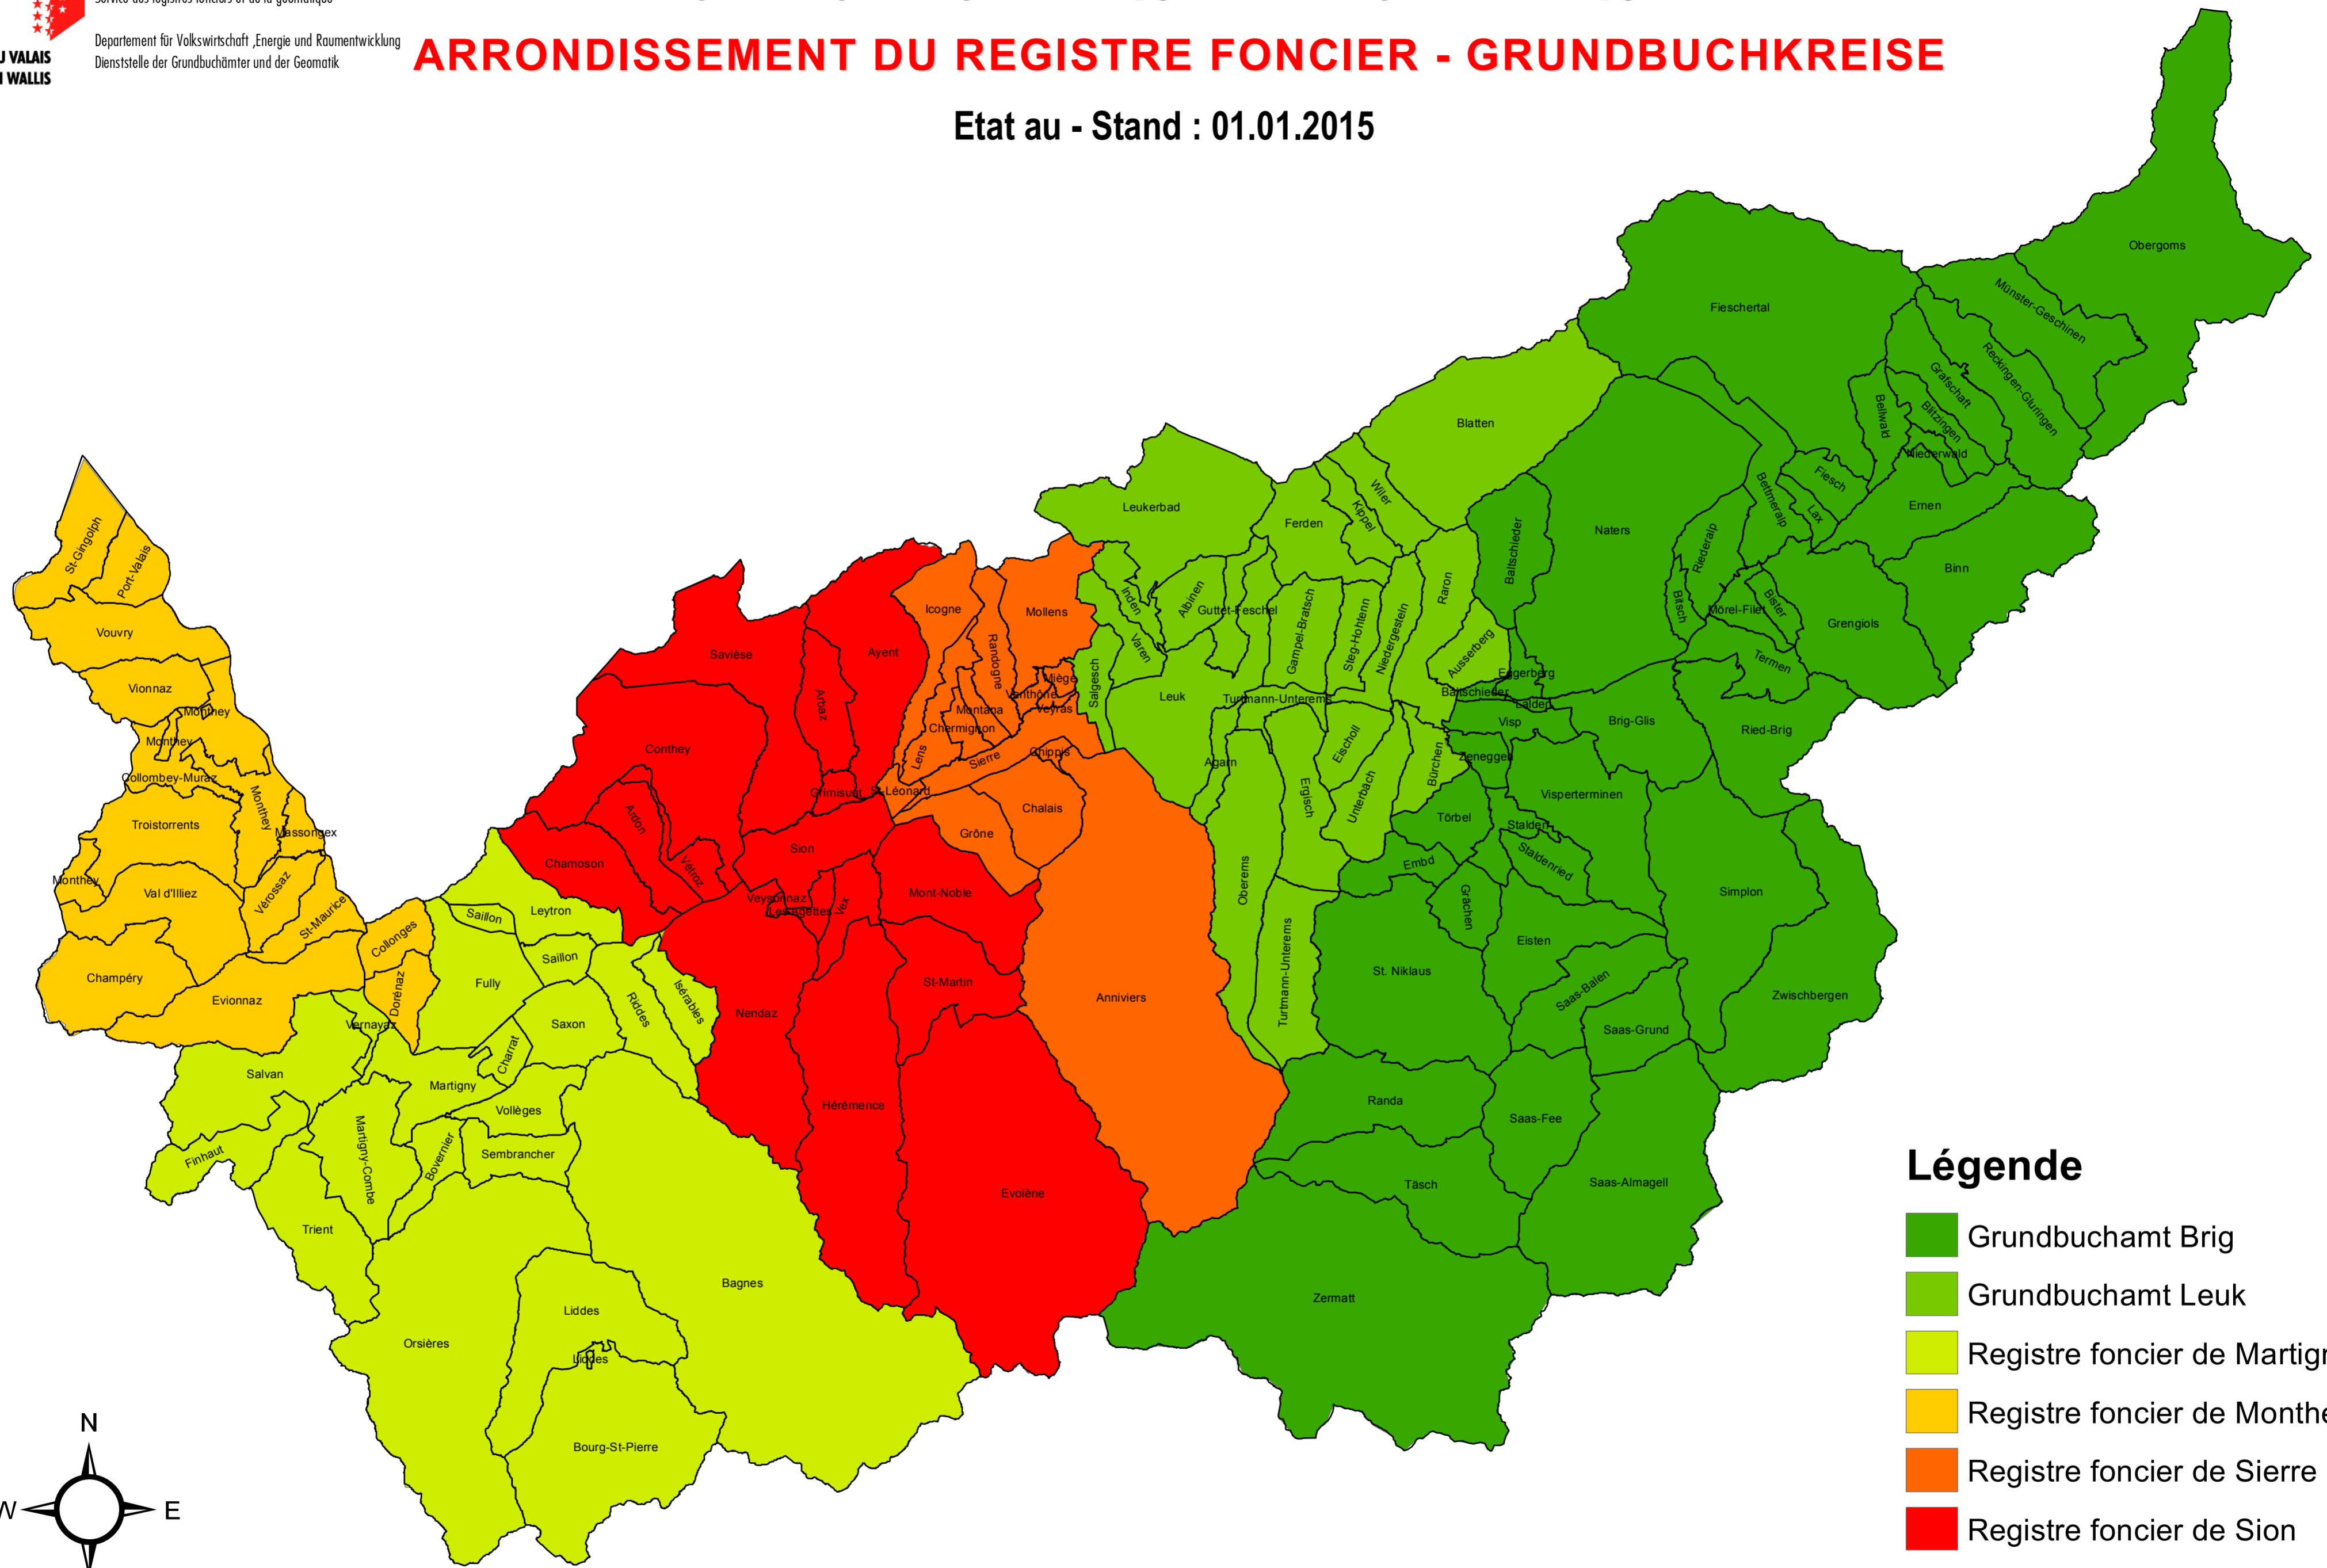

Département de l'économie, de l'énergie et du territoire
Service des registres fonciers et de la géomatique

CANTON DU VALAIS
KANTON WALLIS

Departement für Volkswirtschaft, Energie und Raumentwicklung
Dienststelle der Grundbuchämter und der Geomatik

CANTON DU VALAIS - KANTON WALLIS

ARRONDISSEMENT DU REGISTRE FONCIER - GRUNDBUCHKREISE

Etat au - Stand : 01.01.2015

Légende

- Grundbuchamt Brig
- Grundbuchamt Leuk
- Registre foncier de Martigny
- Registre foncier de Monthey
- Registre foncier de Sierre
- Registre foncier de Sion