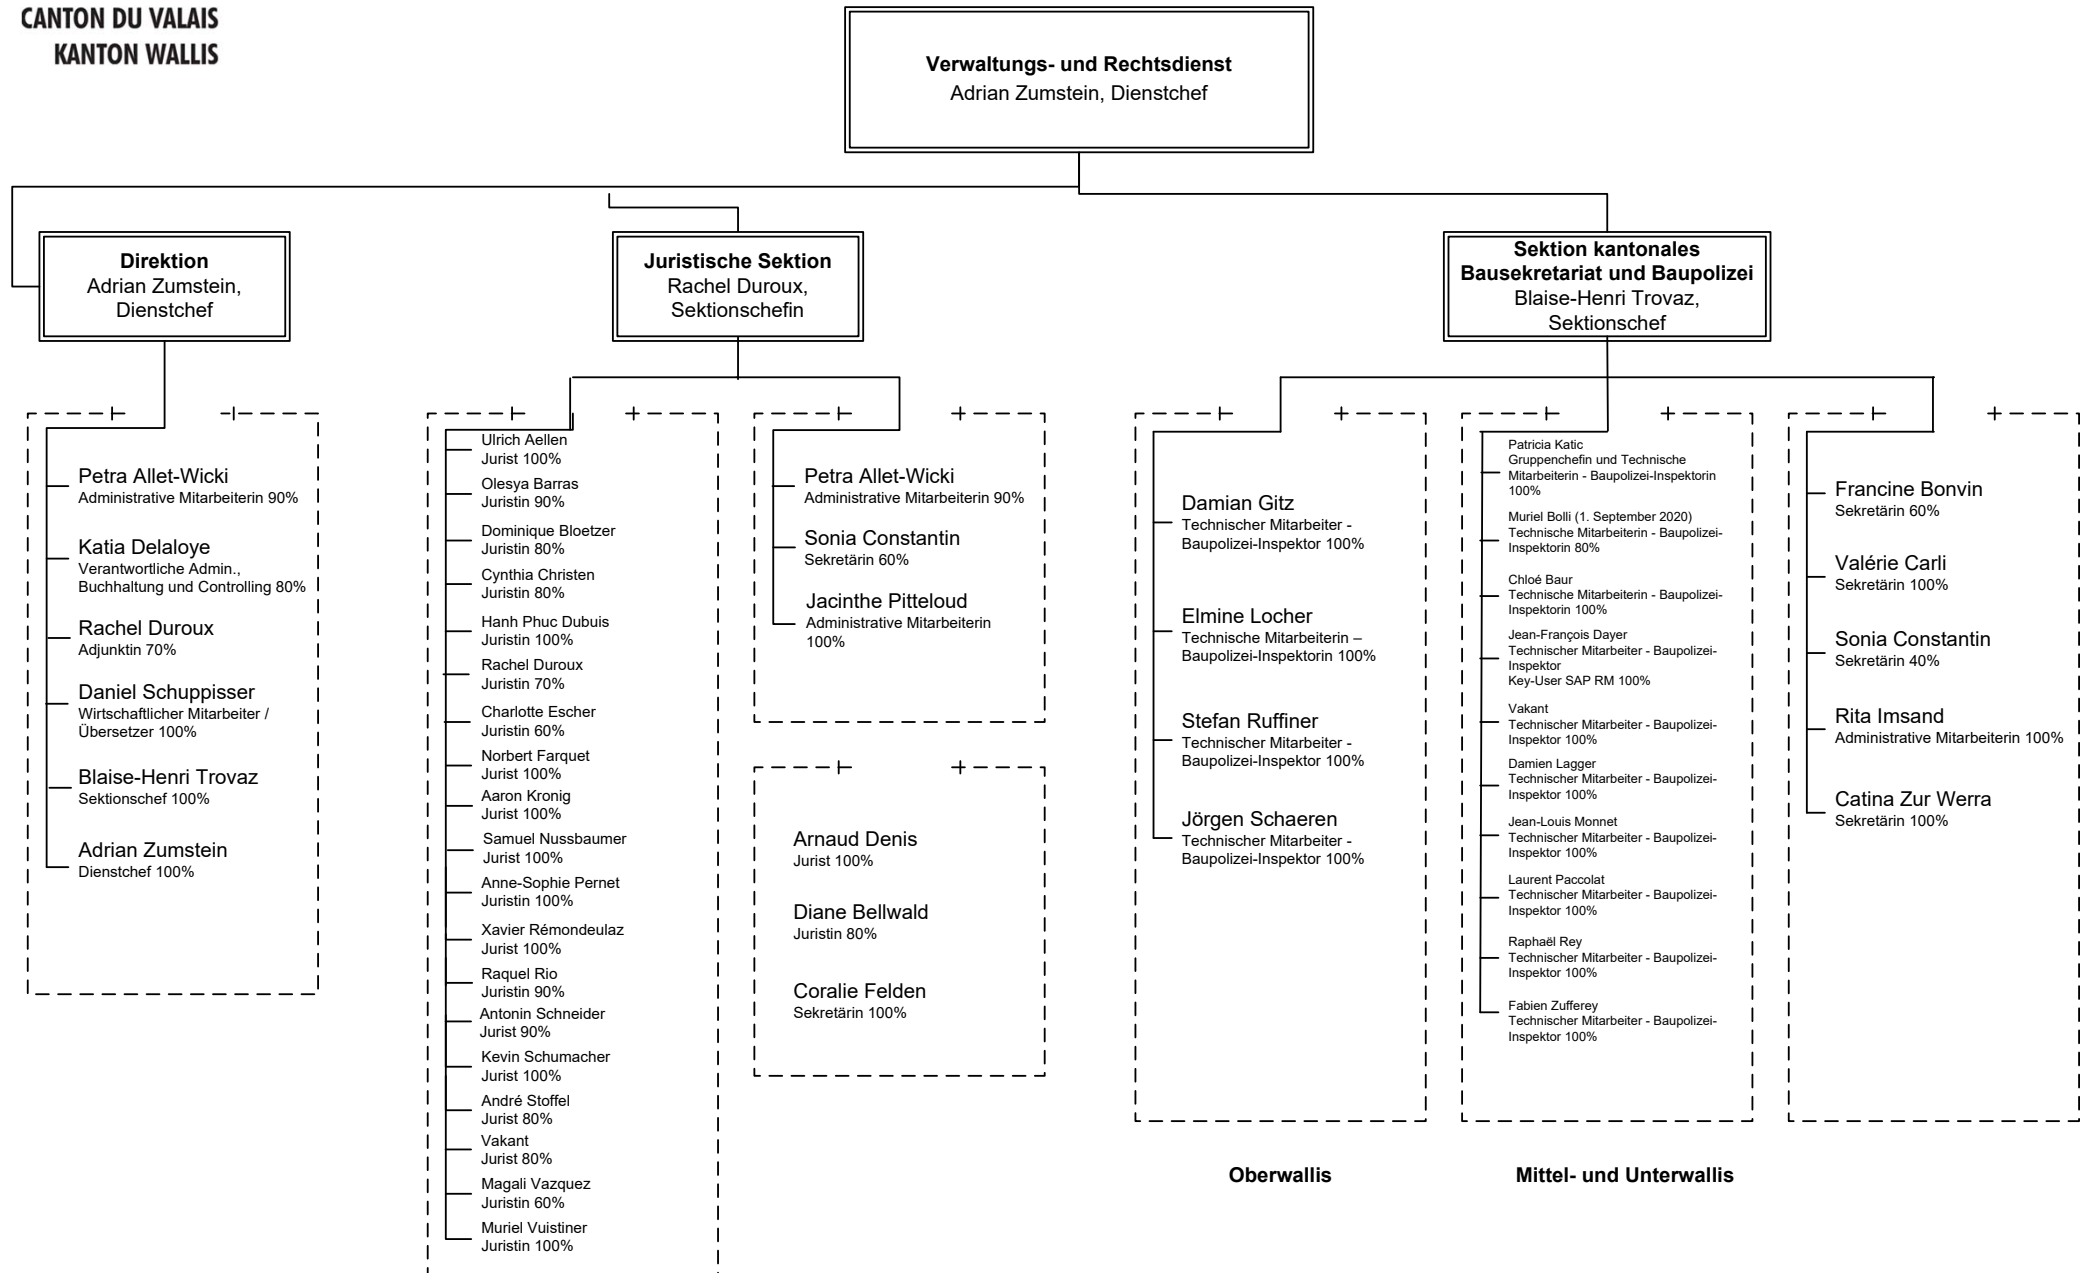

Département de la mobilité, du territoire et de l'environnement
Service administratif et juridique

Departement für Mobilität, Raumentwicklung und Umwelt
Verwaltungs- und Rechtsdienst

CANTON DU VALAIS
KANTON WALLIS

Oberwallis

Mittel- und Unterwallis