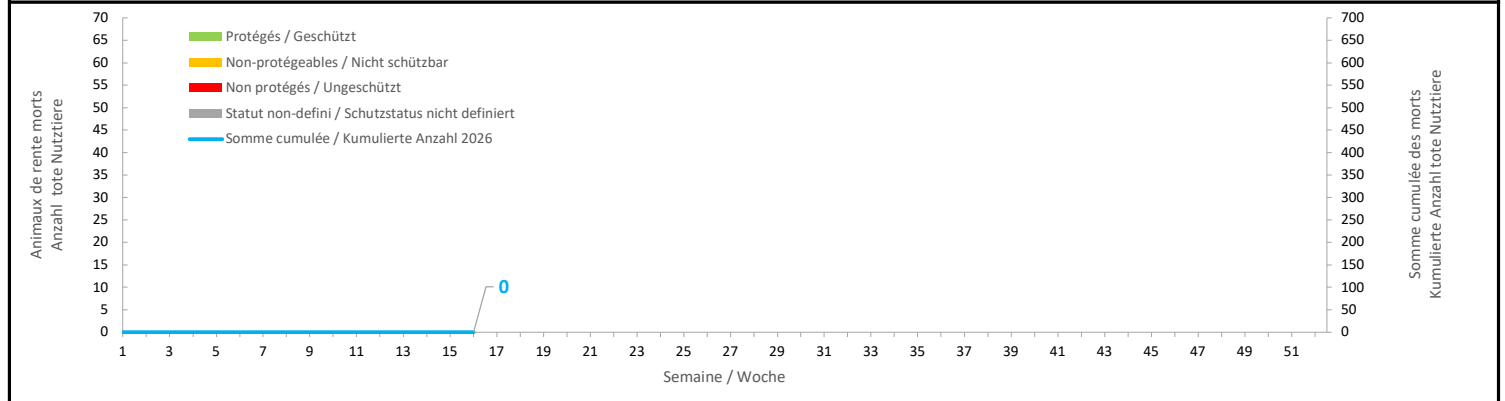

Reporting loup - Reporting Wolf

Année Jahr 2026

Etat au
Stand am

22.04.2026

Région Region	Nbre d'attaques Anzahl Angriffe	Nombre d'animaux de rente tués - Anzahl tote Nutztiere						Comptés pour tir / régulation für Abschuss / Regulierung anrechenbar	Statut tir régulation réactive Status Abschuss reaktive Regulierung
		Protégés Geschützt	Non-protégeables Nicht schützbar	Non-protégés Ungeschützt	Statut non défini Schutzstatus nicht definiert	Total			
Anniviers-Réchy	0	0	0	0	0	0	0	0	
Hérens-Mandelon	0	0	0	0	0	0	0	0	
Nendaz & Martigny-Saxon RG	0	0	0	0	0	0	0	0	
Fully-Conthey-Sion RD	0	0	0	0	0	0	0	0	
Bagnes	0	0	0	0	0	0	0	0	
Entremont	0	0	0	0	0	0	0	0	
Trient-Martigny	0	0	0	0	0	0	0	0	
Vernayaz-Salentin-St-Maurice	0	0	0	0	0	0	0	0	
Trient-France	0	0	0	0	0	0	0	0	
Chablais RG Vièze	0	0	0	0	0	0	0	0	
Goms	0	0	0	0	0	0	0	0	
Aletsch	0	0	0	0	0	0	0	0	
Nanz-Ganter	0	0	0	0	0	0	0	0	
Saas	0	0	0	0	0	0	0	0	
Simplon	0	0	0	0	0	0	0	0	
Mattertal	0	0	0	0	0	0	0	0	
Schattenberge-Augstbord	0	0	0	0	0	0	0	0	
Sonnenberge-Lötschental	0	0	0	0	0	0	0	0	
Total	0	0	0	0	0	0	0	0	

Evolution des animaux de rente tués par semaine - Entwicklung der getöteten Nutztiere pro Woche

Statut tir régulation réactive - Status Abschuss reaktive Regulierung

*	Situation en cours d'analyse pour un tir/une régulation - Analyse Situation für einen Abschuss/eine Regulierung
**	Dossier de demande de tir/régulation en préparation - Abschuss-/ Regulierungsdossier in Vorbereitung
***	Dossier information/demande de tir/régulation transmis à l'OFEV - Regulierungsgesuch an das BAFU übermittelt
****	Refus d'autorisation de régulation par l'OFEV - Verweigerung Regulierungsgesuch durch das BAFU
*****	Tir/régulation ordonné par le chef du DEF - Abschuss/Regulierung durch den Departementsvorsteher des DVB angeordnet