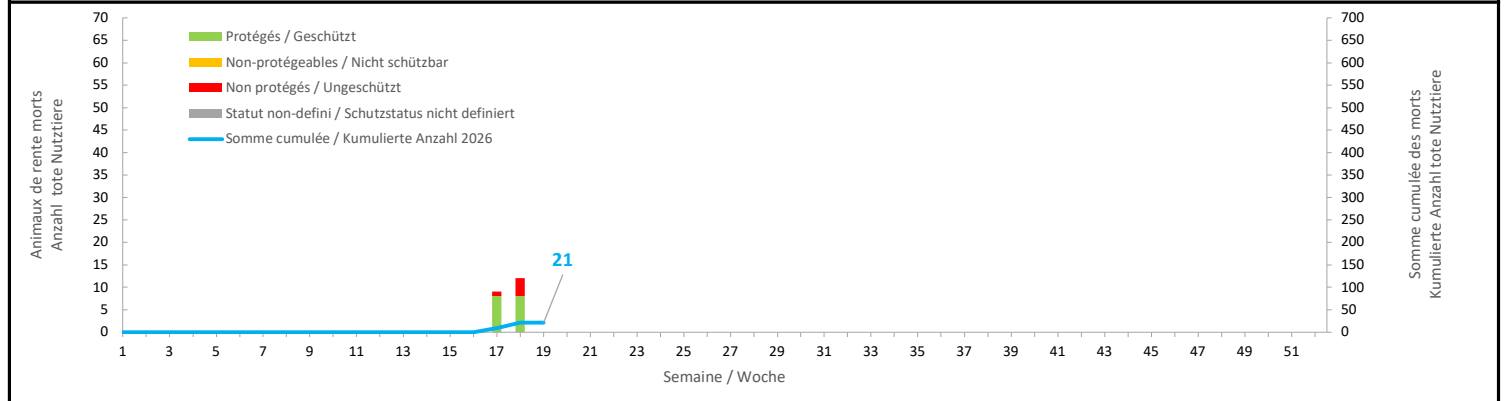

Reporting loup - Reporting Wolf

Année Jahr 2026

Etat au Stand am 12.05.2026

Région Region	Nbre d'attaques Anzahl Angriffe	Nombre d'animaux de rente tués - Anzahl tote Nutztiere						Comptés pour tir / régulation für Abschuss / Regulierung anrechenbar	Statut tir régulation réactive Status Abschuss reaktive Regulierung
		Protégés Geschützt	Non-protégeables Nicht schützbar	Non-protégés Ungeschützt	Statut non défini Schutzstatus nicht definiert	Total			
Anniviers-Réchy	0	0	0	0	0	0	0		
Hérens-Mandelon	0	0	0	0	0	0	0		
Nendaz & Martigny-Saxon RG	0	0	0	0	0	0	0		
Fully-Conthey-Sion RD	0	0	0	0	0	0	0		
Bagnes	0	0	0	0	0	0	0		
Entremont	0	0	0	0	0	0	0		
Trient-Martigny	0	0	0	0	0	0	0		
Vernayaz-Salentin-St-Maurice	0	0	0	0	0	0	0		
Trient-France	0	0	0	0	0	0	0		
Chablais RG Vièze	0	0	0	0	0	0	0		
Goms	1	1	0	0	0	1	1		
Aletsch	0	0	0	0	0	0	0		
Nanz-Ganter	5	15	0	1	0	16	15	*****	
Saas	0	0	0	0	0	0	0		
Simplon	0	0	0	0	0	0	0		
Mattertal	1	0	0	2	0	2	0		
Schattenberge-Augstbord	0	0	0	0	0	0	0		
Sonnenberge-Lötschental	2	0	0	2	0	2	0		
Total	9	16	0	5	0	21	16		

Evolution des animaux de rente tués par semaine - Entwicklung der getöteten Nutztiere pro Woche

Statut tir régulation réactive - Status Abschuss reaktive Regulierung

*	Situation en cours d'analyse pour un tir/une régulation - Analyse Situation für einen Abschuss/eine Regulierung
**	Dossier de demande de tir/régulation en préparation - Abschuss-/ Regulierungsdossier in Vorbereitung
***	Dossier information/demande de tir/régulation transmis à l'OFEV - Regulierungsgesuch an das BAFU übermittelt
****	Refus d'autorisation de régulation par l'OFEV - Verweigerung Regulierungsgesuch durch das BAFU
*****	Tir/régulation ordonné par le chef du DEF - Abschuss/Regulierung durch den Departementsvorsteher des DVB angeordnet