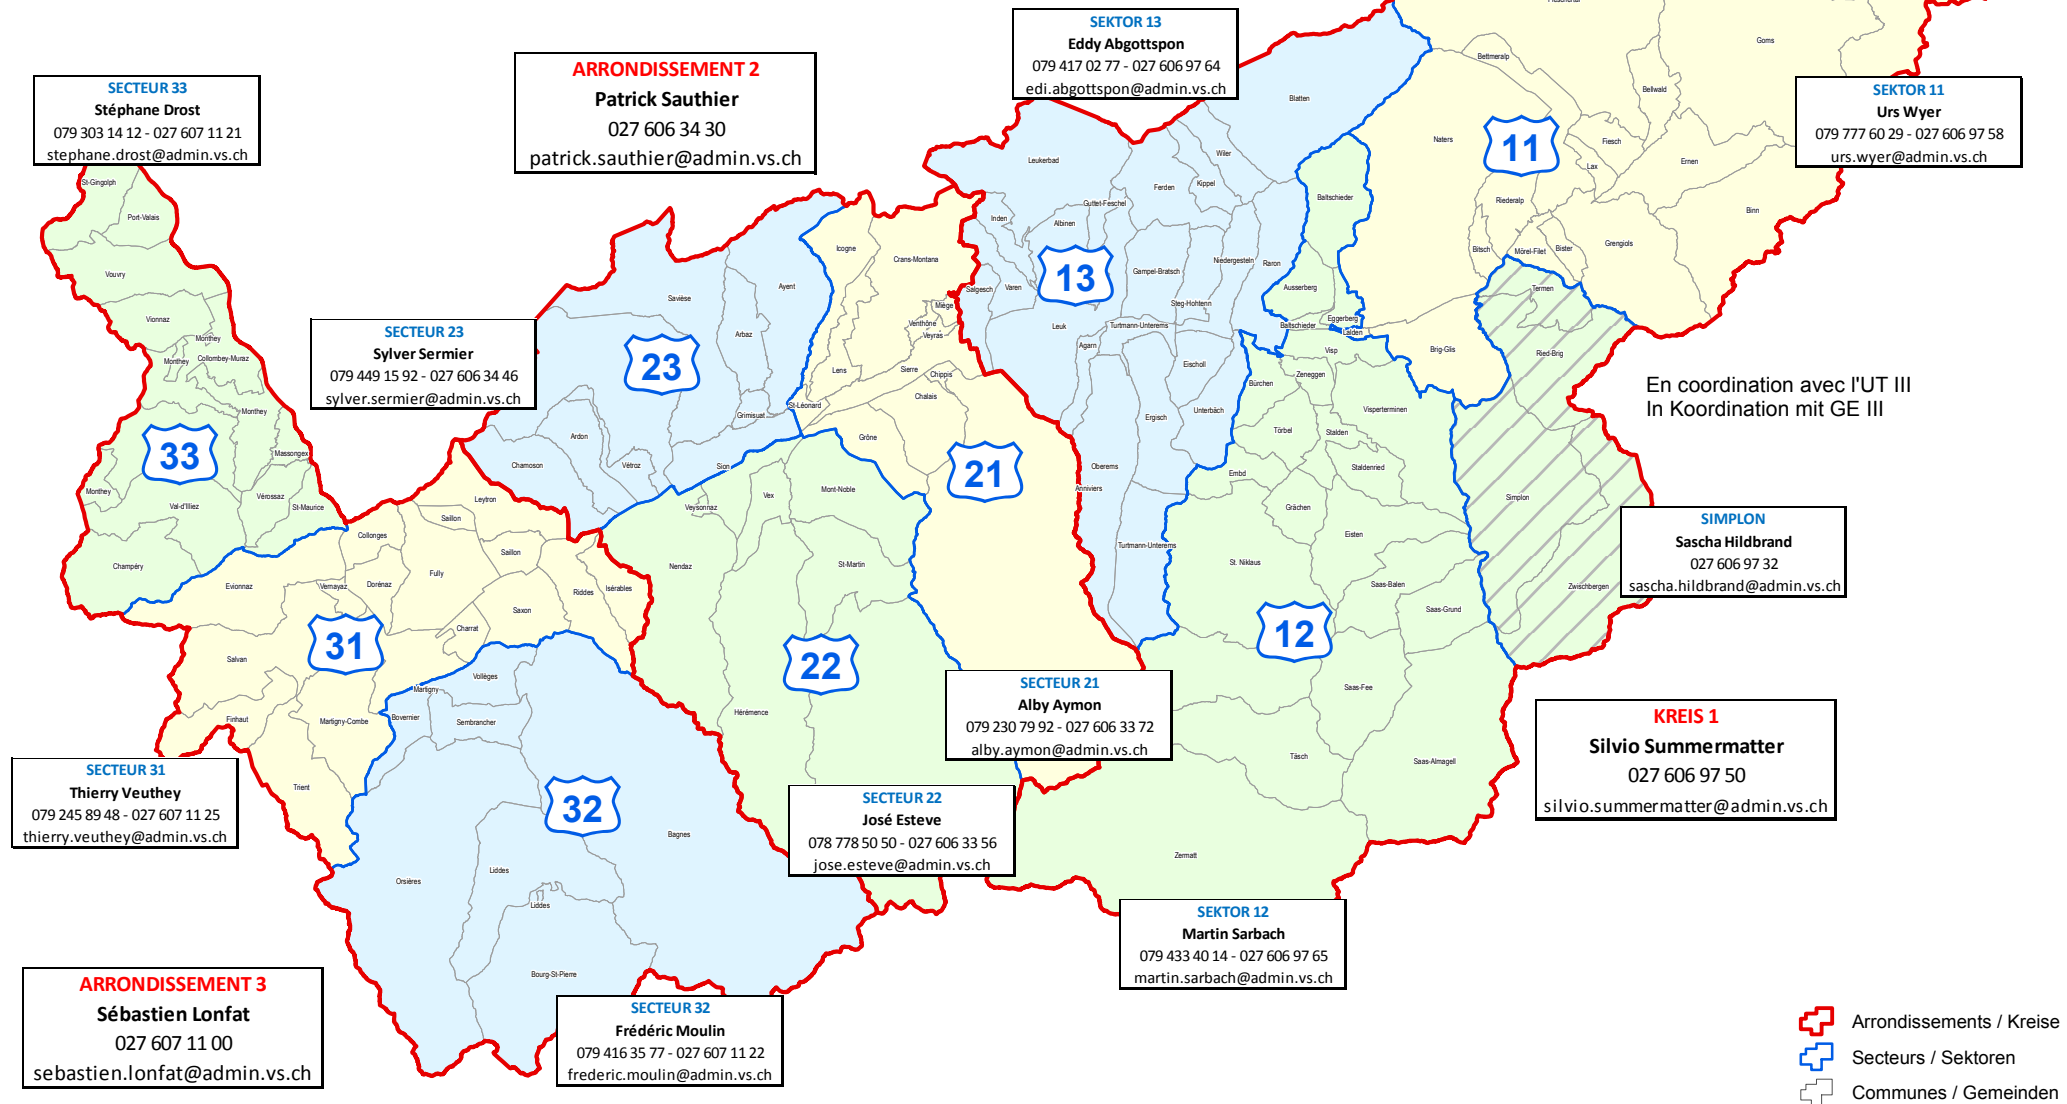

Département de la mobilité, du territoire et de l'environnement
Service de la mobilité
Departement für Mobilität, Raumentwicklung und Umwelt
Dienststelle für Mobilität

CANTON DU VALAIS
KANTON WALLIS

REPARTITION DES SECTEURS VERTEILUNG DER SEKTOREN

-  Arrondissements / Kreise
-  Secteurs / Sektoren
-  Communes / Gemeinden