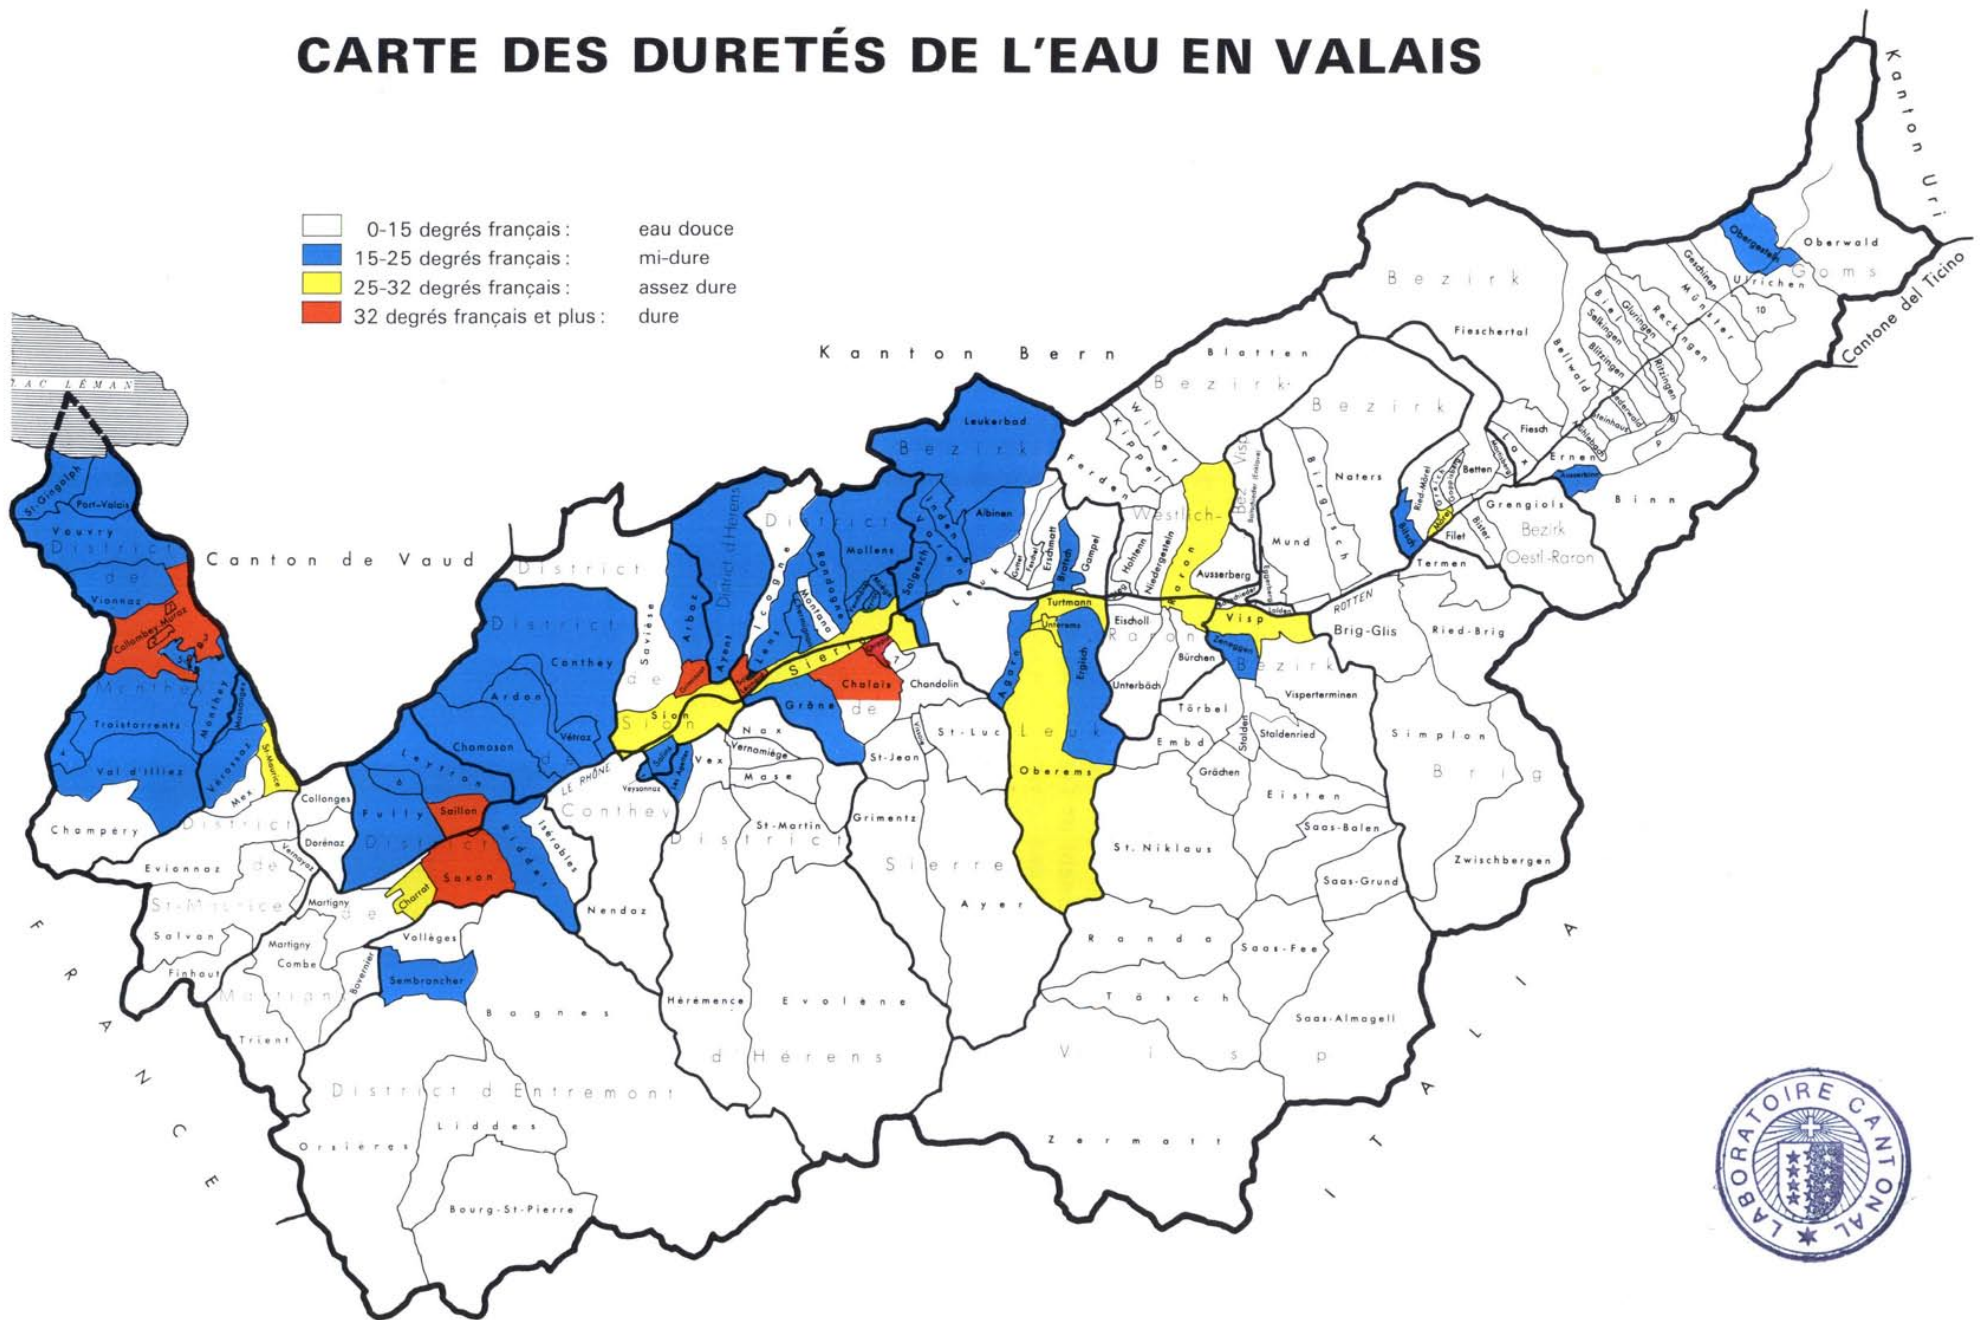

**CANTON DU VALAIS  
KANTON WALLIS**

**Département de la santé, des affaires sociales et de la culture**  
Service de la consommation et affaires vétérinaires

**Departement für Gesundheit, Soziales und Kultur**  
Dienststelle für Verbraucherschutz und Veterinärwesen

## **Wasserhärte im Kanton Wallis**

Rue Pré-d'Amédée 2, 1951 Sion / Rue Pré-d'Amédée 2, 1951 Sitten  
Tél./Tel. 027 606 49 50 • Télécopie/Fax 027 606 49 54 • e-mail: [laboratoire@admin.vs.ch](mailto:laboratoire@admin.vs.ch)

# CARTE DES DURETÉS DE L'EAU EN VALAIS

- |   |                              |            |
|---|------------------------------|------------|
|  | 0-15 degrés français :       | eau douce  |
|  | 15-25 degrés français :      | mi-dure    |
|  | 25-32 degrés français :      | assez dure |
|  | 32 degrés français et plus : | dure       |

Bezirk	Gemeinde	Ort	0-7	7-15	15-25	25-32	32-42	>42
	Stalden				■			
	Staldenried			■				
	Täsch			■				
	Törbel			■				
	Visp			■		■	■	
		Eyholz				■		
		Ried						■
		Visperterminen				■		
		Hohfluh						■
		Giw		■				
		Unterstalden					■	
		Zeneggen				■		
		Zermatt			■			
		Neu Ried					■	
Westlich Raron	Ausserberg			■				
		Alpe Leiggern			■			
	Blatten		■					
	Bürchen			■				
	Eischoll		■					
	Ferden		■					
	Hohtenn		■					
	Kippel			■				
	Niedergesteln		■					
	Raron			■				
Steg			■					
Unterbäch			■					
Wiler			■					
Leuk	Agam				■			
	Albinen				■			
	Bratsch			■				
	Ergisch				■			
	Erschmatt			■				
	Gampel			■				
		Jeizinen		■				
	Guttet-Feschel			■				
	Inden					■		
	Leuk					■		
		Leuk-Stadt			■			
		St.Barbara					■	
	Leukerbad					■		
	Oberems					■		
	Weiden			■				
Slagesch					■			
Turtmann					■			
	Tennen; Lunggi						■	
Unterems						■		
Varen					■			