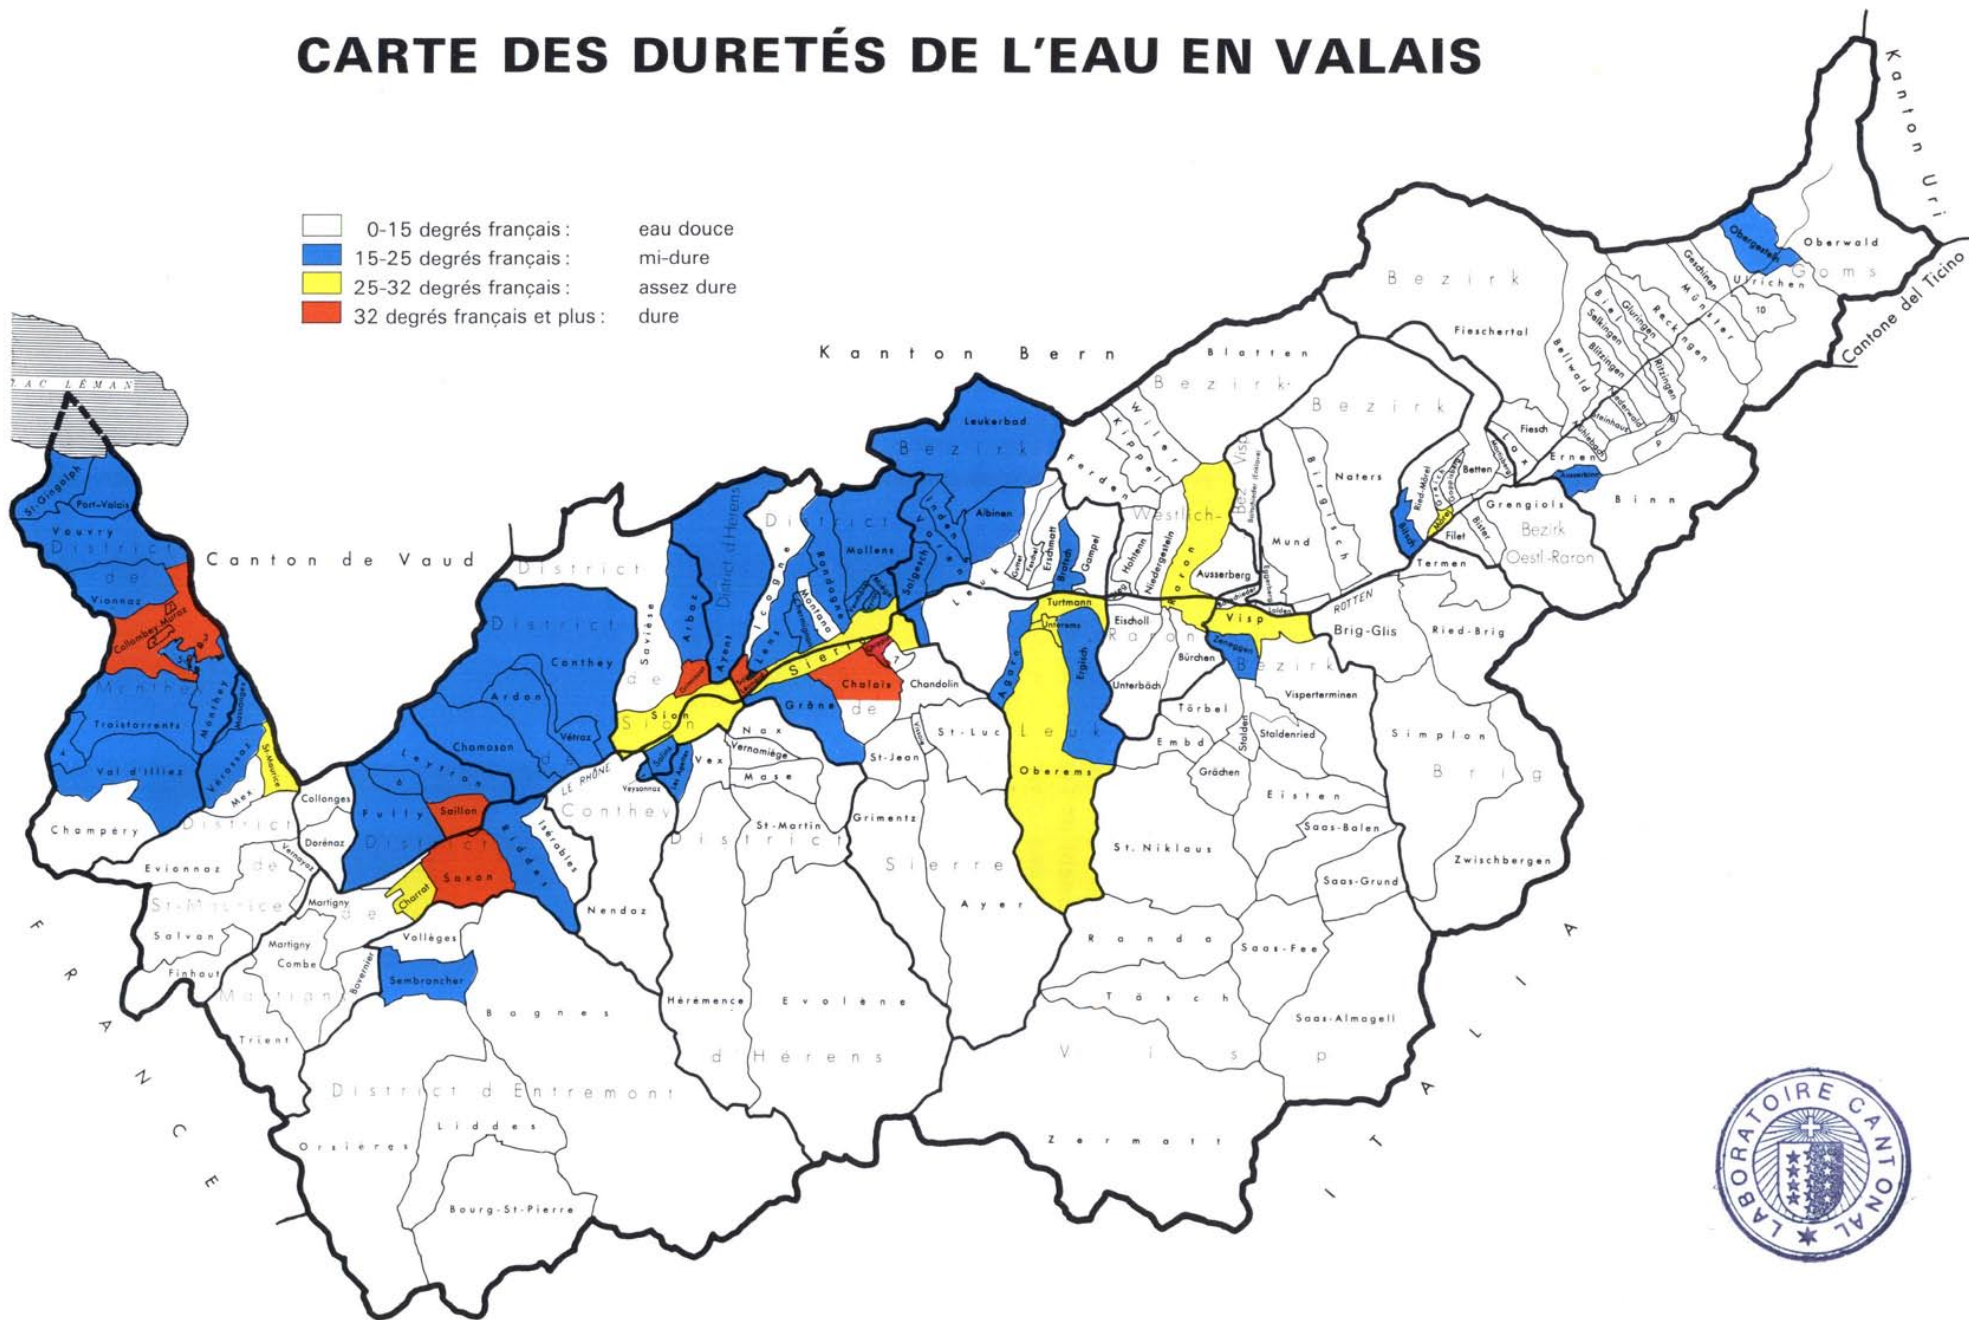

**CANTON DU VALAIS
KANTON WALLIS**

Département de la santé, des affaires sociales et de la culture
Service de la consommation et affaires vétérinaires

Departement für Gesundheit, Soziales und Kultur
Dienststelle für Verbraucherschutz und Veterinärwesen

Dureté de l'eau dans le canton du Valais

Rue Pré-d'Amédée 2, 1951 Sion / Rue Pré-d'Amédée 2, 1951 Sitten
Tél./Tel. 027 606 49 50 • Télécopie/Fax 027 606 49 54 • e-mail: laboratoire@admin.vs.ch

CARTE DES DURETÉS DE L'EAU EN VALAIS

- | | | |
|---|------------------------------|------------|
|  | 0-15 degrés français : | eau douce |
|  | 15-25 degrés français : | mi-dure |
|  | 25-32 degrés français : | assez dure |
|  | 32 degrés français et plus : | dure |

Districts	Commune	Lieu	0-7	7-15	15-25	25-32	32-42	>42
	Stalden				■			
	Staldenried			■				
	Täsch			■				
	Törbel		■					
	Visp			■			■	
		Eyholz			■			
		Ried						■
		Visperterminen			■			
		Hohfluh						■
		Giw	■					
		Unterstalden				■		
		Zeneggen			■			
		Zermatt		■				
		Neu Ried				■		
Westlich Raron	Ausserberg			■				
		Alpe Leiggern			■			
	Blatten		■					
	Bürchen			■				
	Eischoll		■					
	Ferden		■					
	Hohtenn		■					
	Kippel			■				
	Niedergesteln		■					
	Raron			■				
Leuk	Steg			■				
	Unterbäch		■					
	Wiler		■					
	Agam				■			
	Albinen				■			
	Bratsch			■				
	Ergisch				■			
	Erschmatt			■				
Gampel			■					
	Jeizinen		■					
	Guttet-Feschel			■				
	Inden			■				
	Leuk			■				
	Leuk-Stadt			■				
	St.Barbara				■			
	Leukerbad			■				
	Oberems			■				
	Weiden		■					
	Slagesch			■				
	Turtmann			■				
	Tennen; Lunggi						■	
	Unterems				■			
	Varen			■				