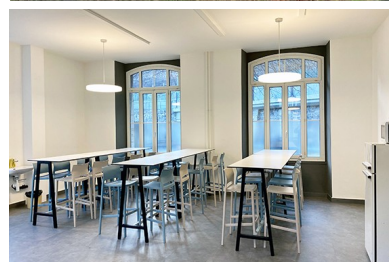

Mesures d'accueil et d'insertion