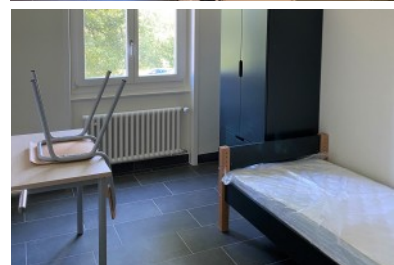

Contact

Administration

Responsable: Barbara Figueiredo

Tél: 027 481 08 98

sas-foyer-cransmontana@admin.vs.ch

Adresse

Foyer pour candidats réfugiés
Route de la Moubra 85, CP 178
3963 Crans-Montana

Nombre de places: 26

Connu en interne sous le nom de
Sanaval.

Accès

En transports publics (funiculaire,
bus 433, arrêt Centre Valaisan,
Montana)

En voiture (parking disponible)