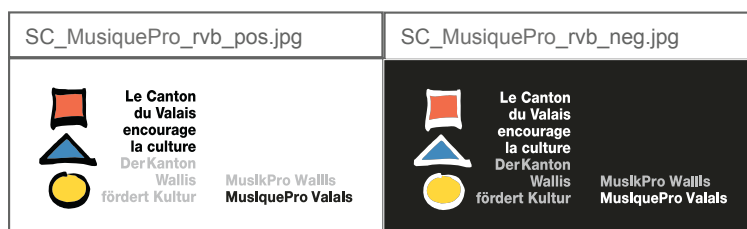

LOGOS À UTILISER POUR VOTRE SITE INTERNET
AVEC LIEN SUR www.vs.ch/musiquepro

RVB

Le cartouche «MusiquePro Valais» doit être groupé avec les autres logos institutionnels (groupe: «avec le soutien de») figurant sur le programme ou le site internet du bénéficiaire.

Lorsque le programme «MusiquePro Valais» soutient une manifestation, le cartouche couleur, noir/blanc ou au trait doit être utilisé sur le site internet, respectivement la page, de la **manifestation**.

DES QUESTIONS ?

Veuillez contacter le Service de la culture / encouragement des activités culturelles : sc-encouragement@admin.vs.ch