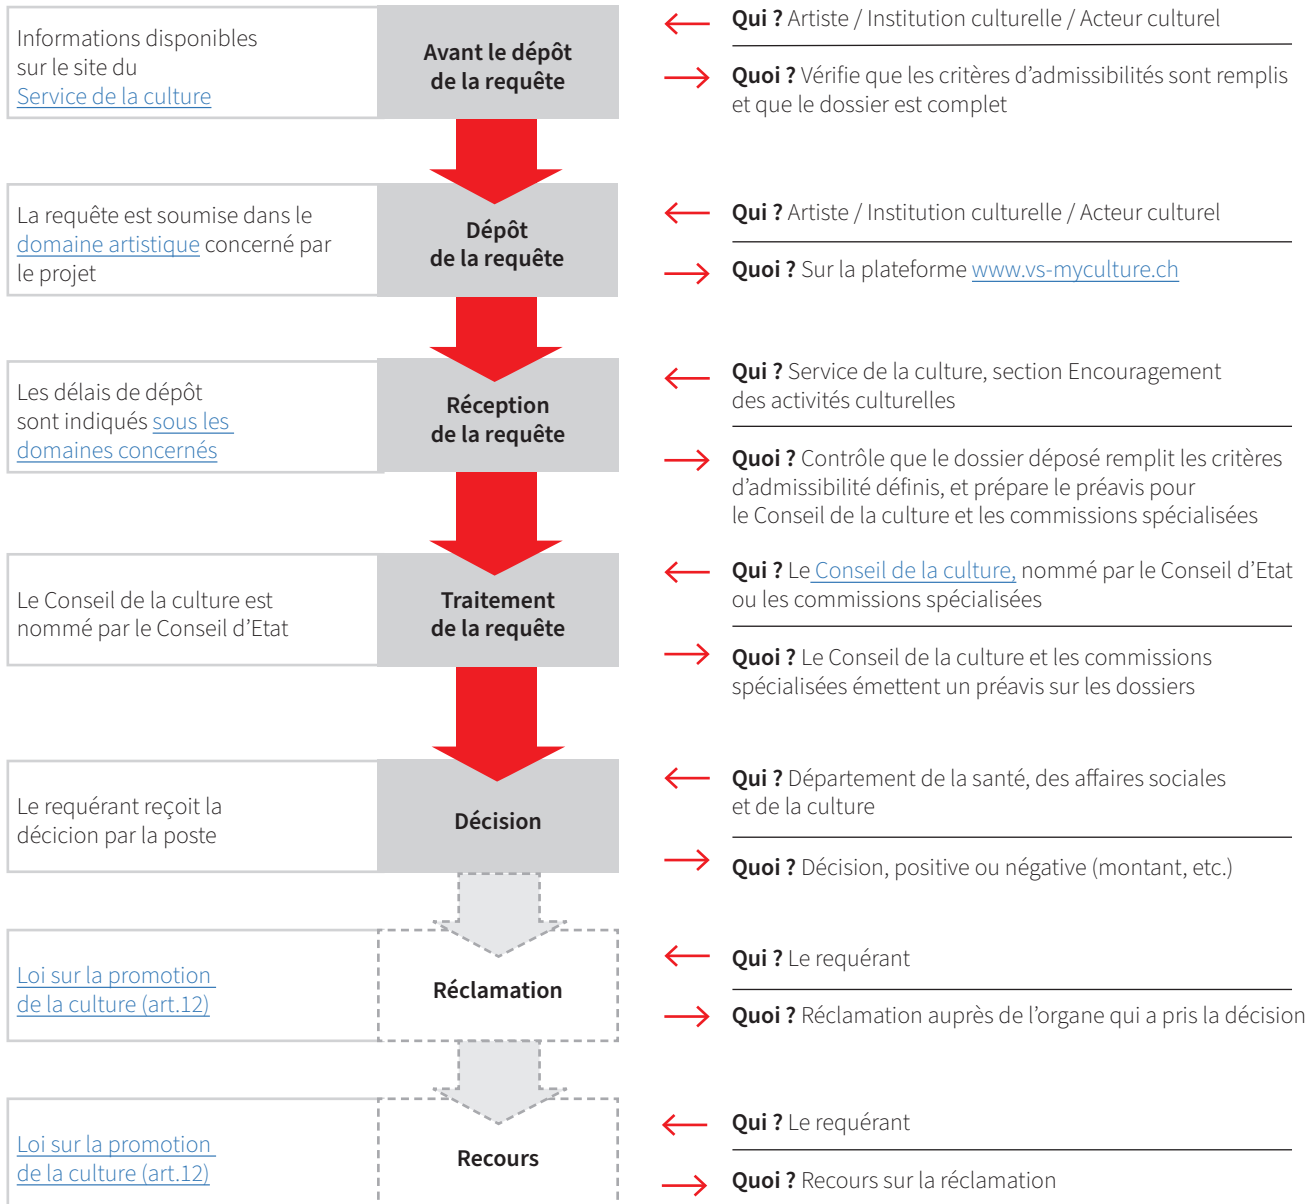

**PROCESSUS DE LA REQUÊTE**  
**ENCOURAGEMENT**  
**DES ACTIVITES CULTURELLES**

**Glossaire**

Le **Conseil de la culture**, composé de 15 membres, est nommé par le Conseil d'Etat pour 4 années, et pour 3 mandats maximum.

Les **Commissions spécialisées** (domaines : Arts Visuels, Arts de la scène, Littérature, Musique, Cinéma, Art en partage, Etincelles de culture) sont nommées par le Service de la culture.