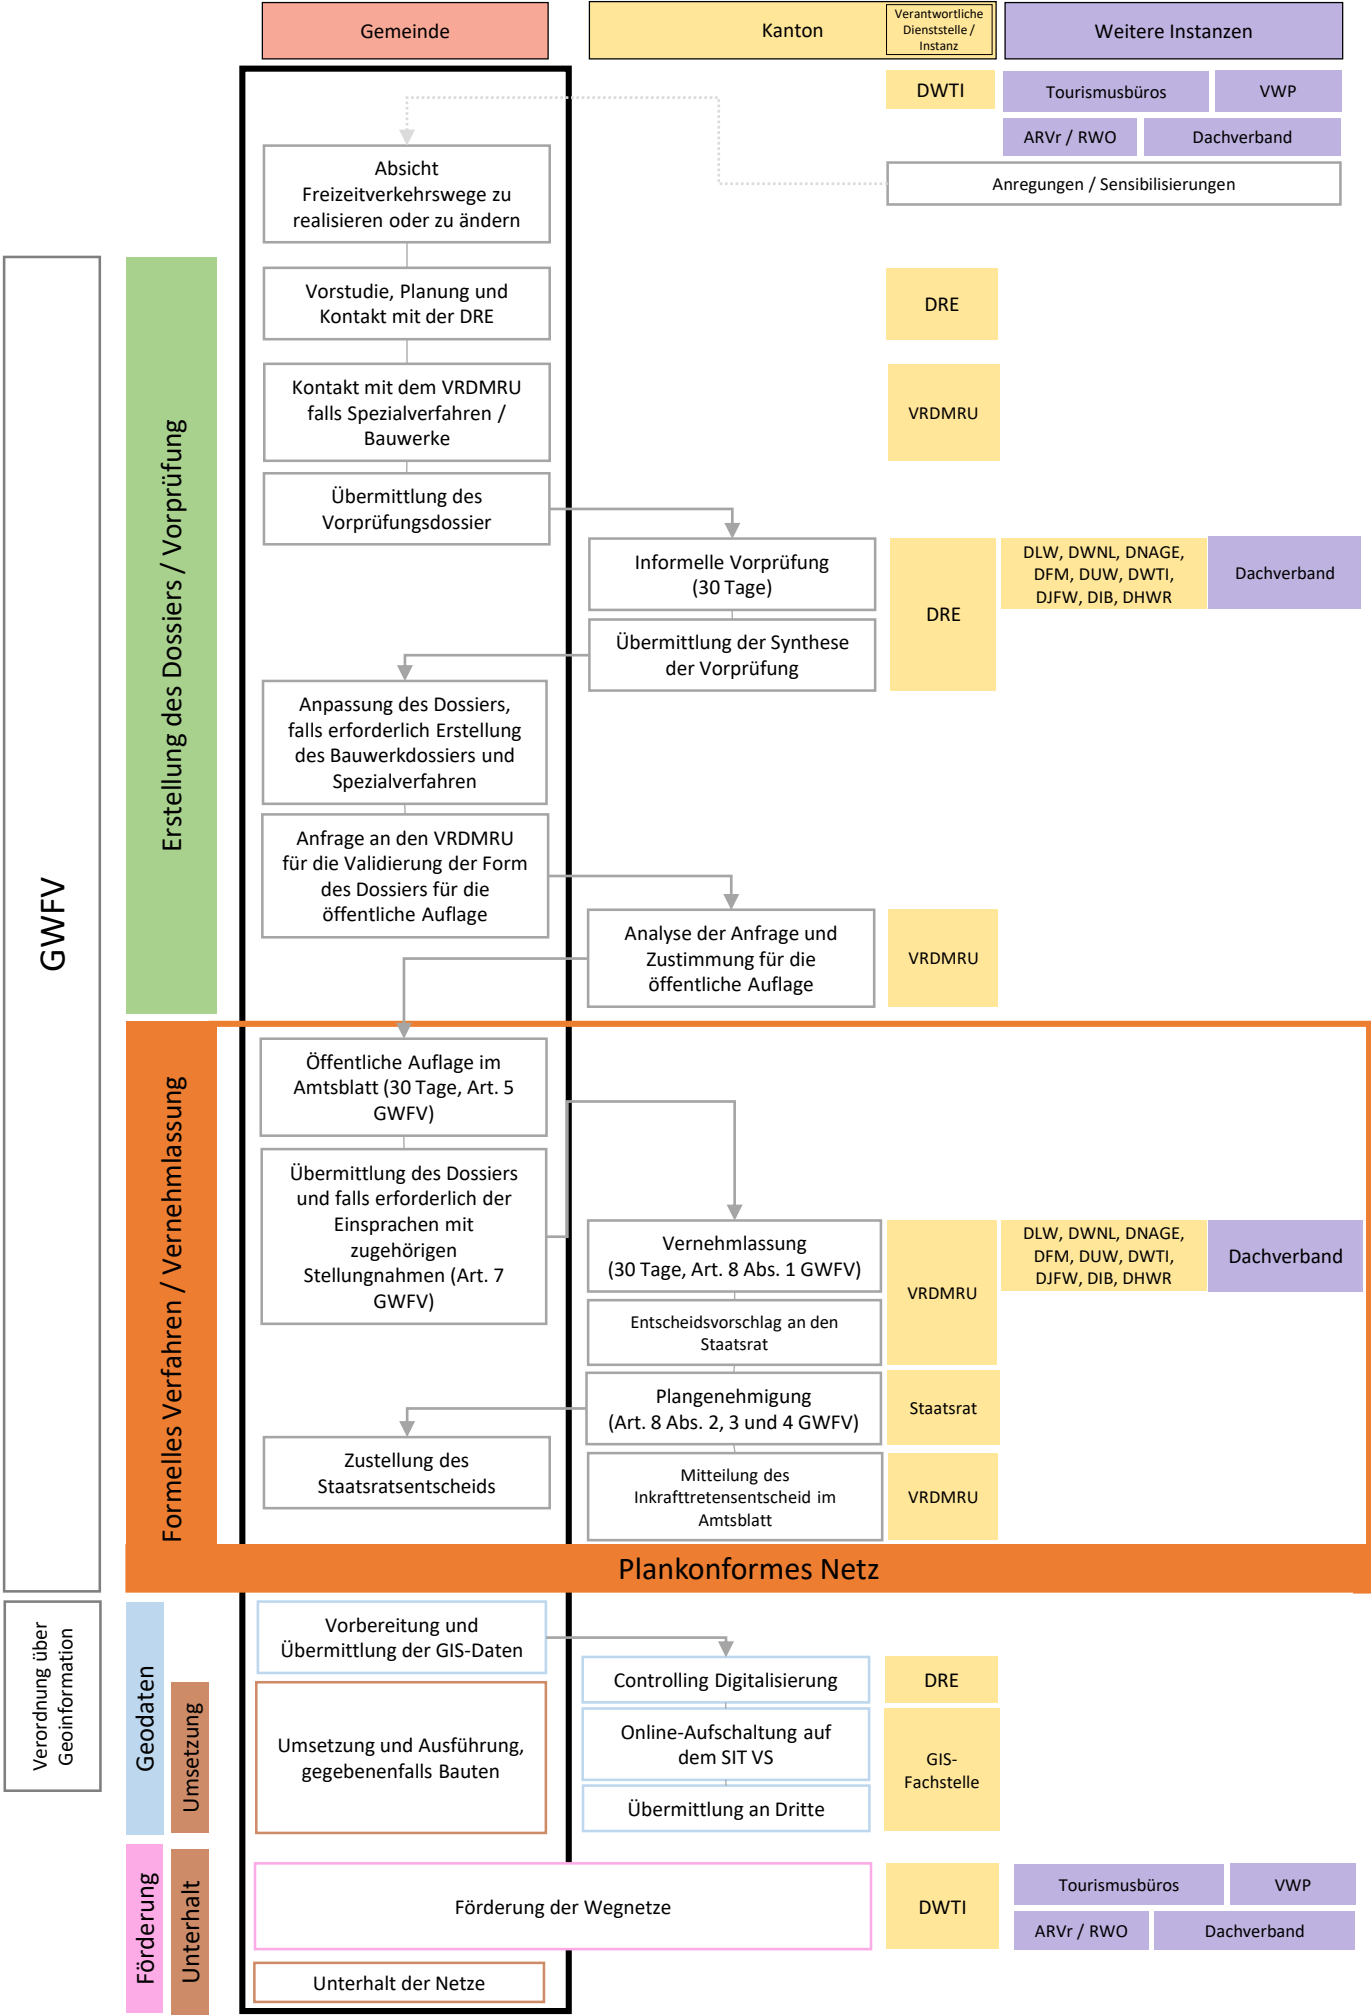

Vorbereitung, Homologation und Förderung eines Freizeitverkehrswegnetzes

GLOSSAR

- Kantonale Dienststellen**
- DRE Dienststelle für Raumentwicklung
 - DFM Dienststelle für Mobilität
 - KKS Kantonale Kommission für Strassensignalisation
 - VRDMRU Verwaltungs- und Rechtsdienst des Departement für Mobilität, Raumentwicklung und Umwelt
 - DWTI Dienststelle für Wirtschaft, Tourismus und Innovation
 - DLW Dienststelle für Landwirtschaft
 - DJFW Dienststelle für Jagd, Fischerei und Wildtiere
 - DUW Dienststelle für Umwelt
 - DWNL Dienststelle für Wald, Natur und Landschaft
 - DNAGE Dienststelle für Naturgefahren
 - DIB Dienststelle für Immobilien und bauliches Erbe
 - DHWR Dienststelle Hochwasserschutz Rhone
 - CCGEO GIS-Fachstelle

- Weitere Instanzen**
- ARVr Antenne Région Valais romand
 - RWO Regions- und Wirtschaftszentrum Oberwallis
 - VWP Valais Wallis Promotion

- Rechtsgrundlagen**
- GWFV Gesetz über die Wege des Freizeitverkehrs
 - RWFV Reglement über die Wege des Freizeitverkehrs