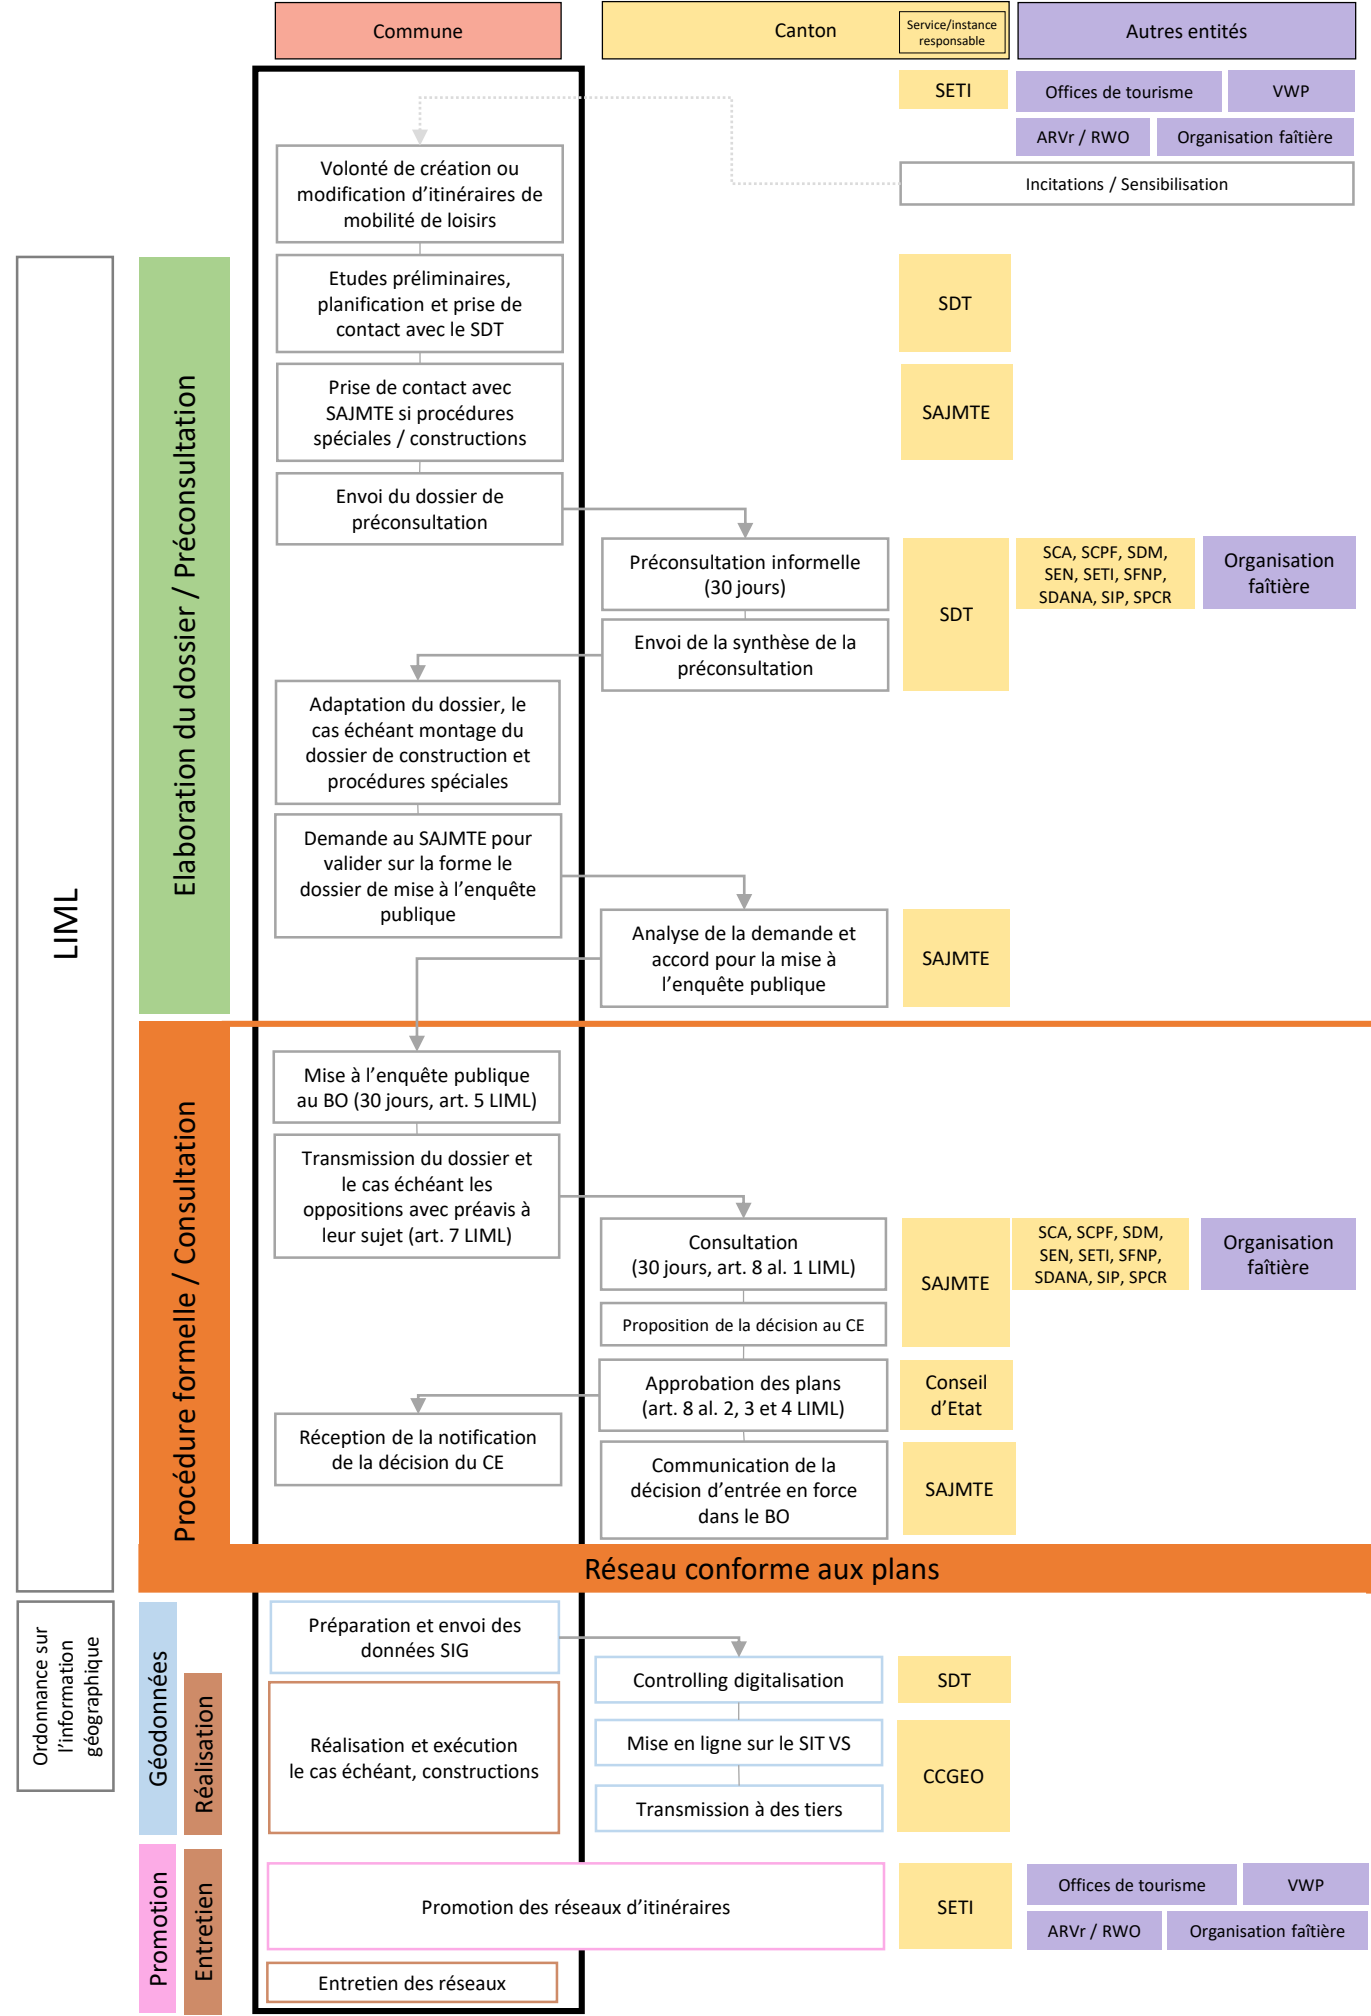

Préparation, homologation et promotion d'un réseau IML

GLOSSAIRE

- Services cantonaux**
- SDT Service du développement territorial
 - SDM Service de la mobilité
 - CCSR Commission cantonale de signalisation routière
 - SAJMTE Service administratif et juridique du département de la mobilité, du territoire et de l'environnement
 - SETI Service de l'économie, du tourisme et de l'innovation
 - SCA Service de l'agriculture
 - SCPF Service de la chasse, de la pêche et de la faune
 - SEN Service de l'environnement
 - SFNP Service des forêts, de la nature et du paysage
 - SDANA Service des dangers naturels
 - SIP Service immobilier et patrimoine
 - SPCR Service de la protection contre les crues du Rhône
 - CCGEO Centre de compétence géomatique
- Autres entités**
- CE Conseil d'Etat
 - BO Bulletin officiel
 - ARVr Antenne Région Valais romand
 - RWO Regions- und Wirtschaftszentrum Oberwallis
 - VWP Valais Wallis promotion
- Bases légales**
- LIML Loi sur les itinéraires de mobilité de loisirs
 - RIML Règlement sur les itinéraires de mobilité de loisirs