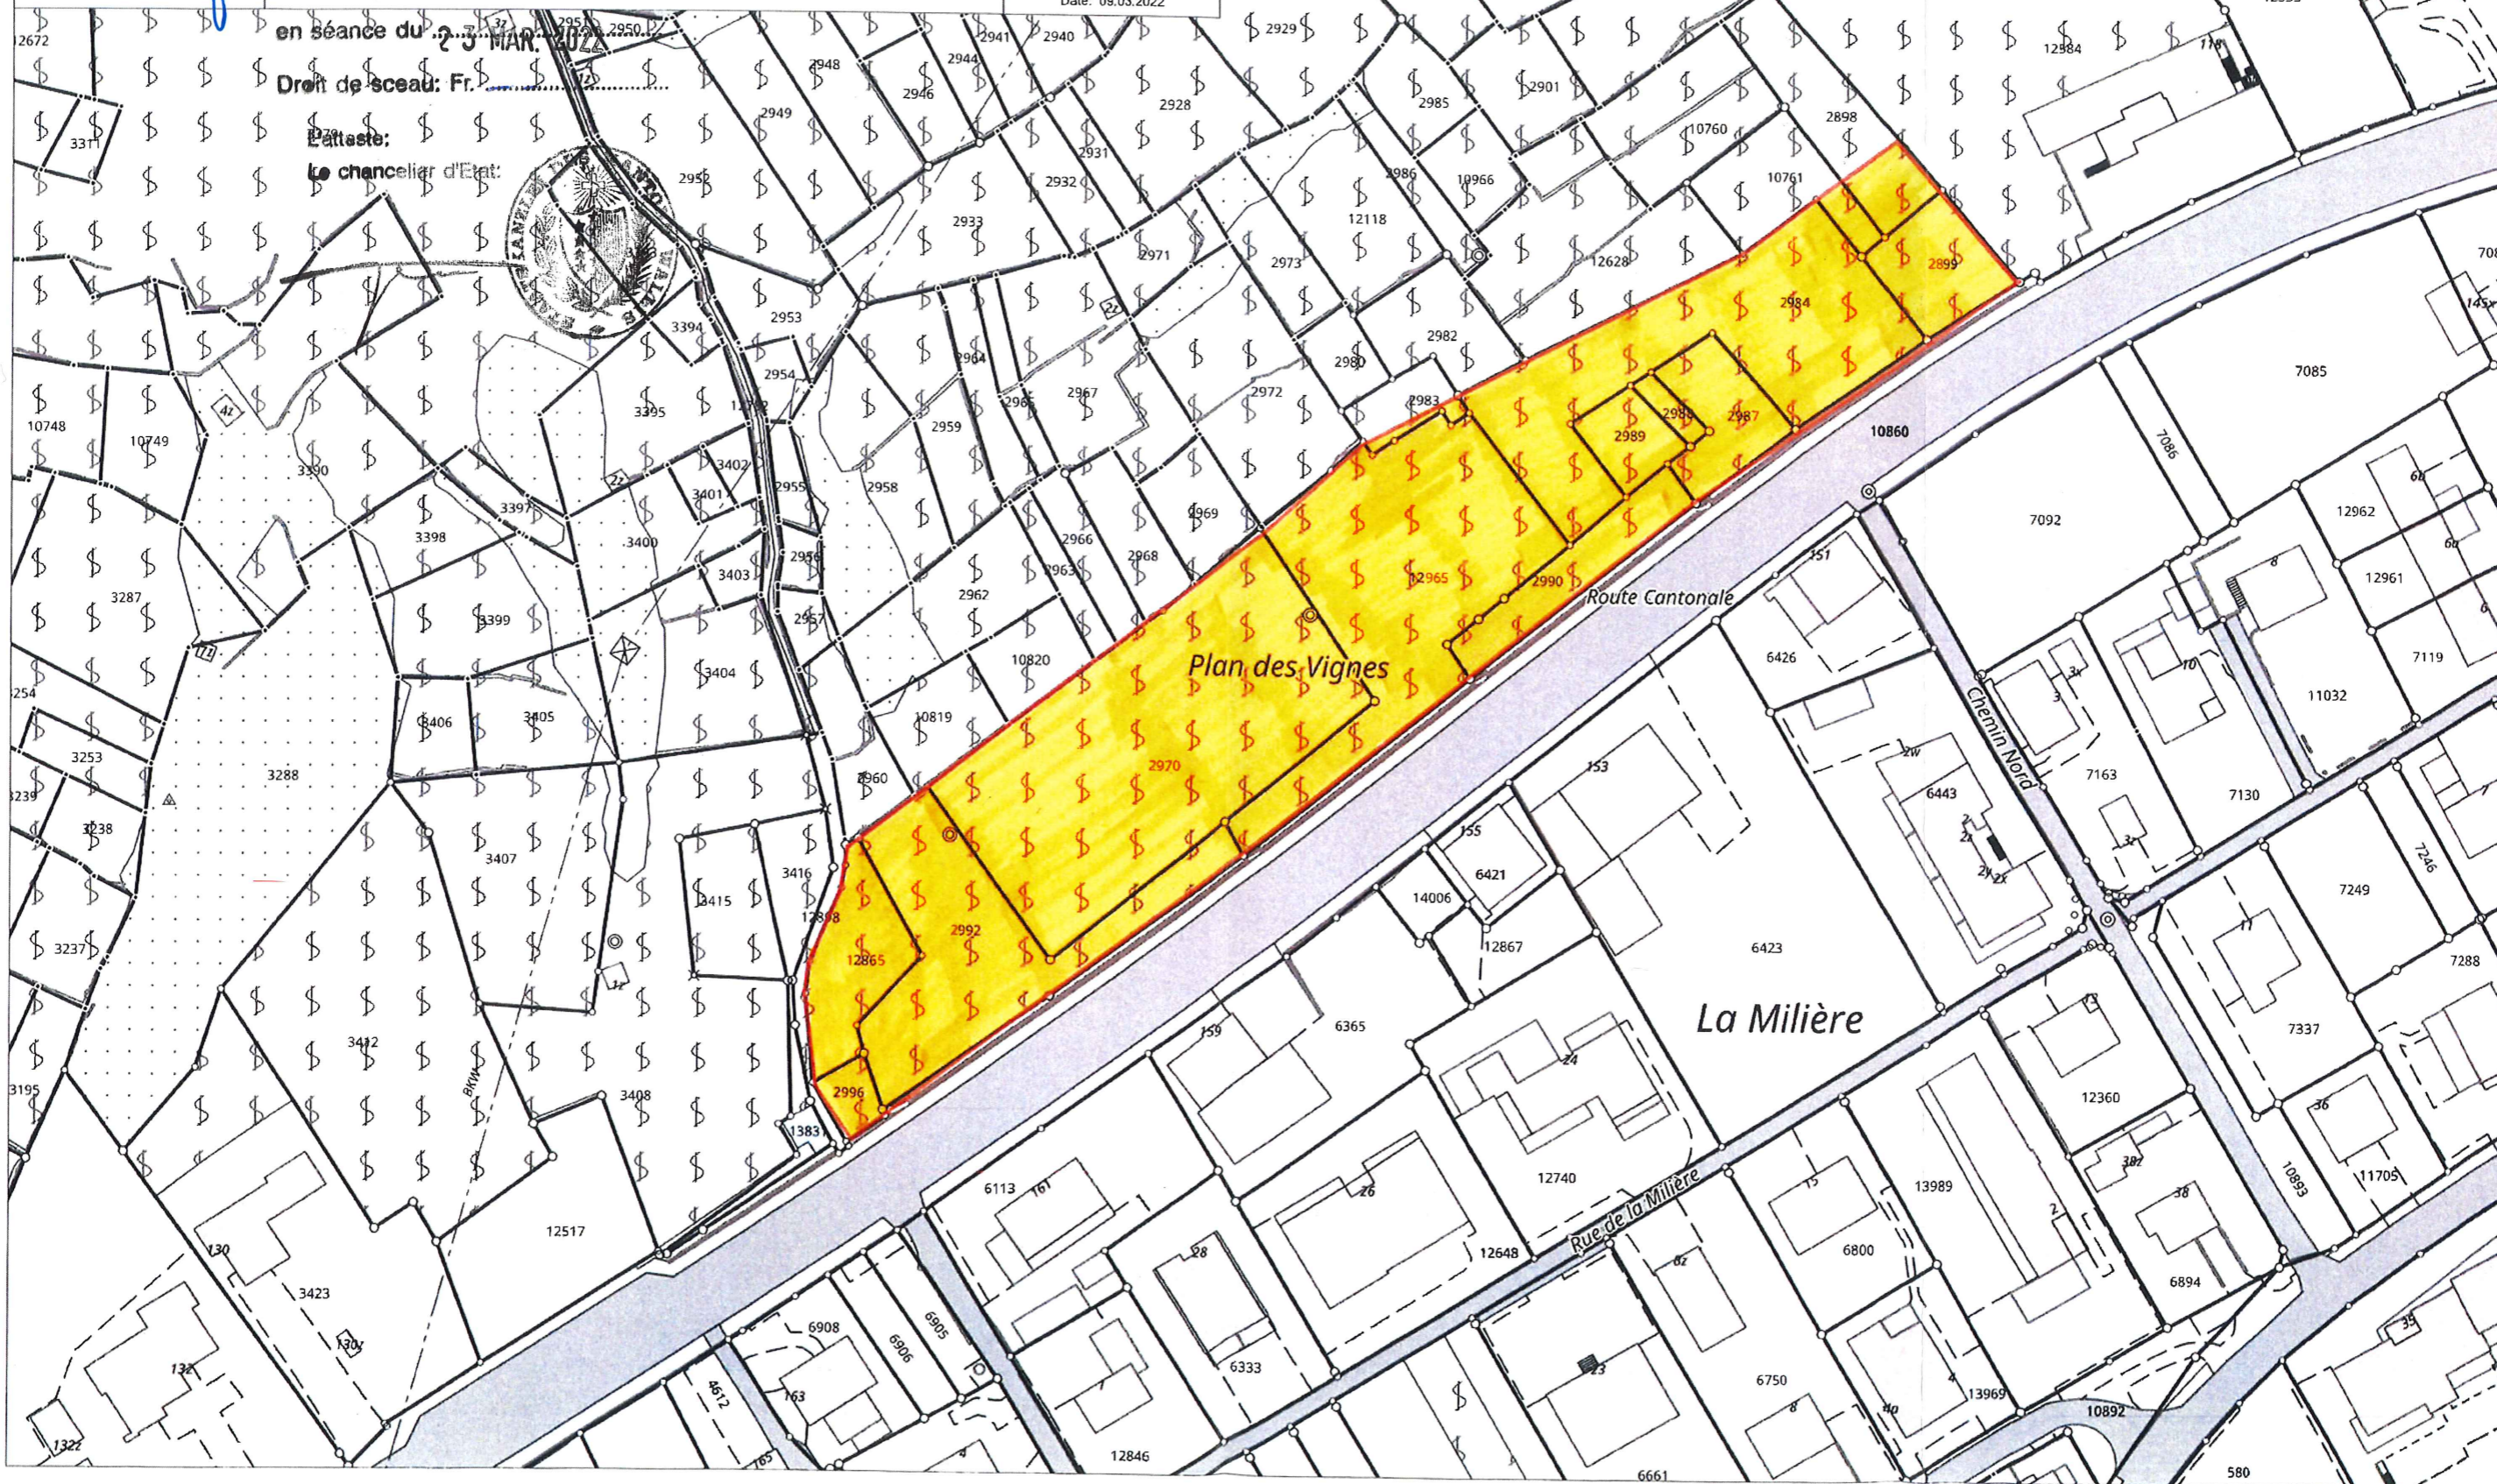

COMMUNE DE VETROZ

1963 VETROZ

Rte de l'Abbaye 31 - 027 345 37 70 - administration@vetroz.ch

Situation Zone réservée - Plan des Vignes

Les droits d'auteur de ce plan appartiennent à la municipalité de Vétroz. Les données n'ont pas de validité juridique. Seuls les services compétents de l'administration communale fournissent des renseignements officiels. Les données cadastrales ne seront validées qu'après leur reconnaissance par le Canton et leur introduction au Registre Foncier.

Homologué par le Conseil d'Etat

Echelle 1: 1000

Date: 08.03.2022

en séance du 23 MAR 2022

Droit de sceau: Fr.

Étatiste:

Le chancelier d'Etat:

Plan des Vignes

Route Cantonale

La Milière

Rue de la Milière

Chemin Nord