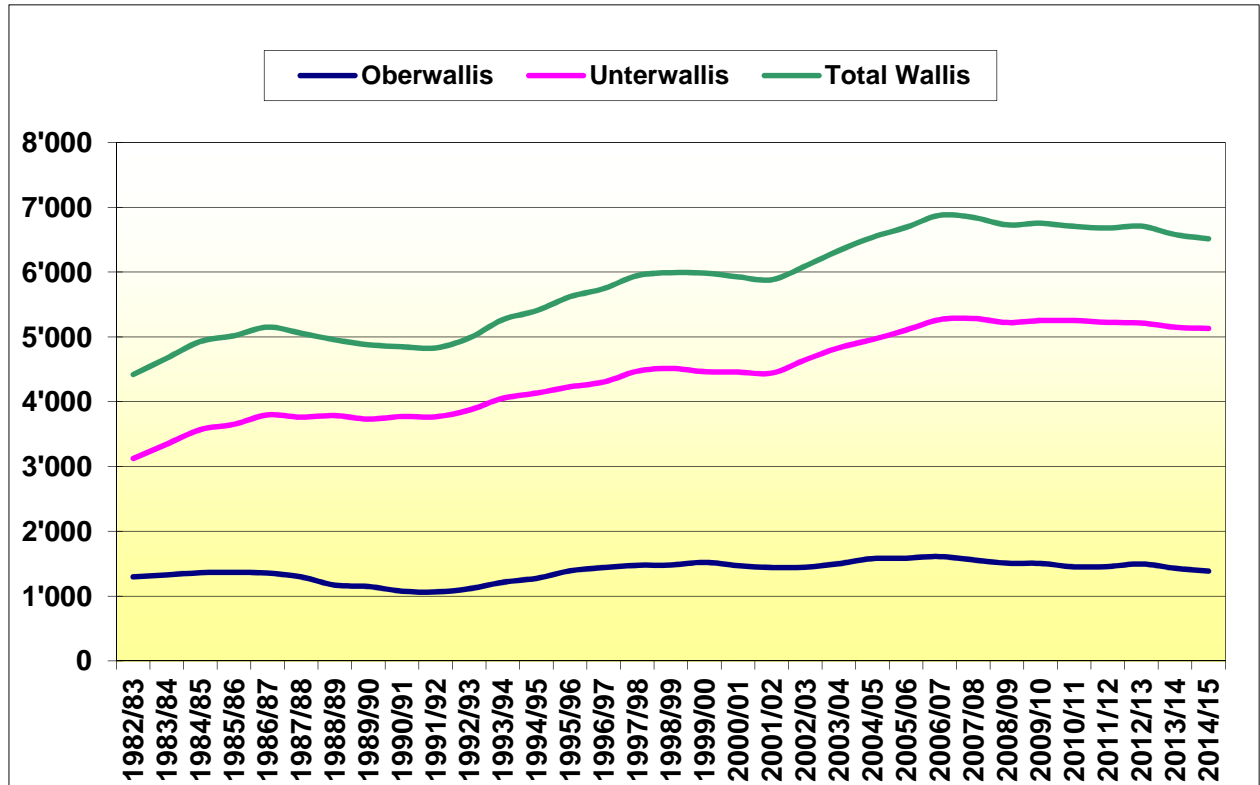

## Anzahl SchülerInnen der allgemeinen Mittelschulen

Kollegien, Handelsmittelschulen (HMS), Fachmittelschulen (FMS)  
und Schulen für Berufsvorbereitung (SfB)

	Oberwallis		Unterwallis		Total Wallis	
<b>Maximal</b>	1'610	2006/07	5'286	2007/08	6'877	2006/07
<b>Minimal</b>	1'062	1991/92	3'123	1982/83	4'420	1982/83