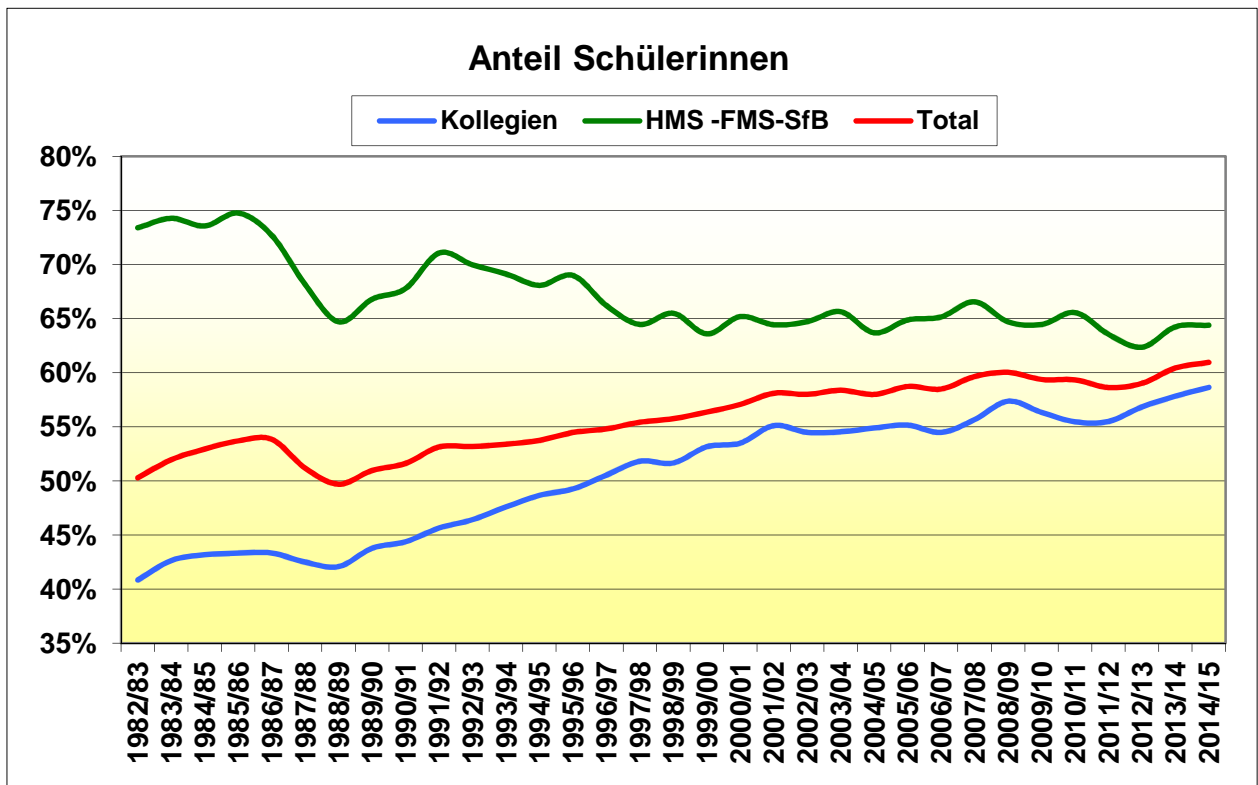

## Anzahl SchülerInnen der allgemeinen Mittelschulen

Kollegien, Handelsmittelschulen (HMS), Fachmittelschulen (FMS)  
und Schulen für Berufsvorbereitung (SfB)

	Oberwallis		Unterwallis		Total Wallis	
<b>Maximal</b>	1'610	2006/07	5'286	2007/08	6'877	2006/07
<b>Minimal</b>	1'062	1991/92	3'123	1982/83	4'420	1982/83