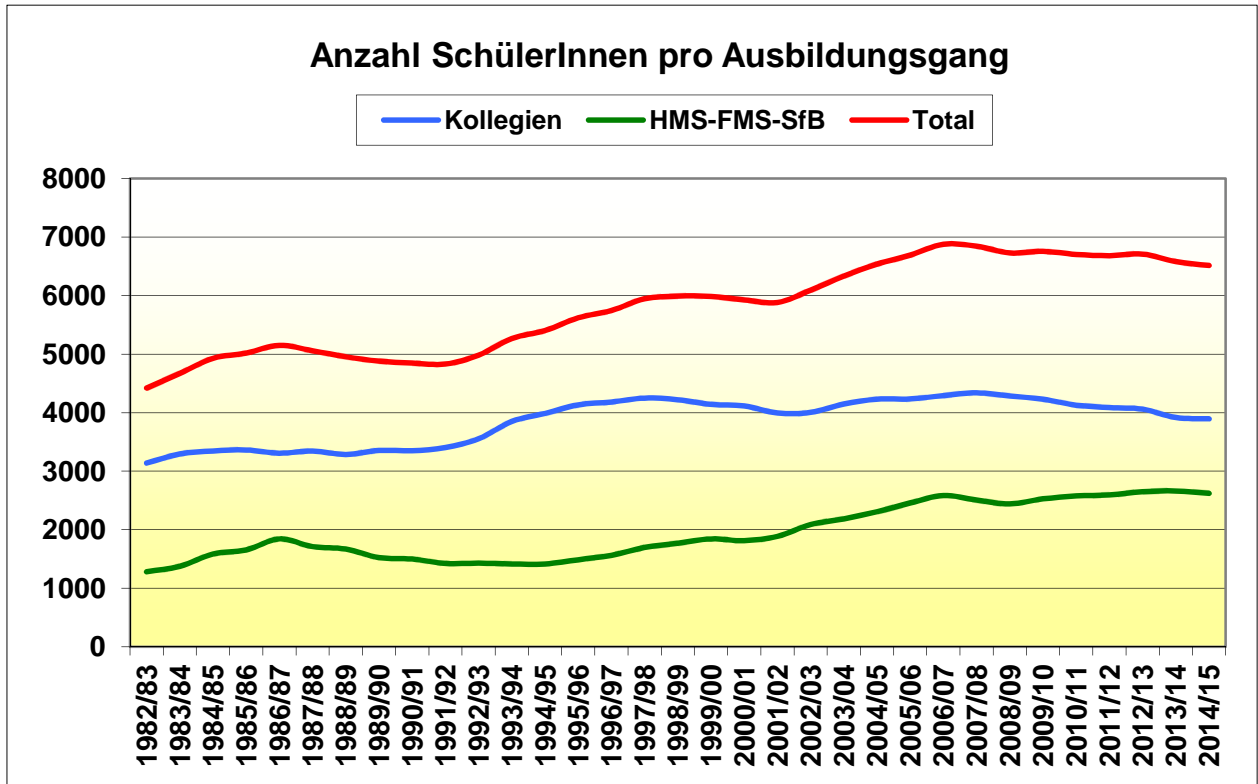

## Anzahl SchülerInnen der allgemeinen Mittelschulen

Kollegien, Handelsmittelschulen (HMS), Fachmittelschulen (FMS)  
und Schulen für Berufsvorbereitung (SfB)

	Oberwallis		Unterwallis		Total Wallis	
<b>Maximal</b>	1'610	2006/07	5'286	2007/08	6'877	2006/07
<b>Minimal</b>	1'062	1991/92	3'123	1982/83	4'420	1982/83