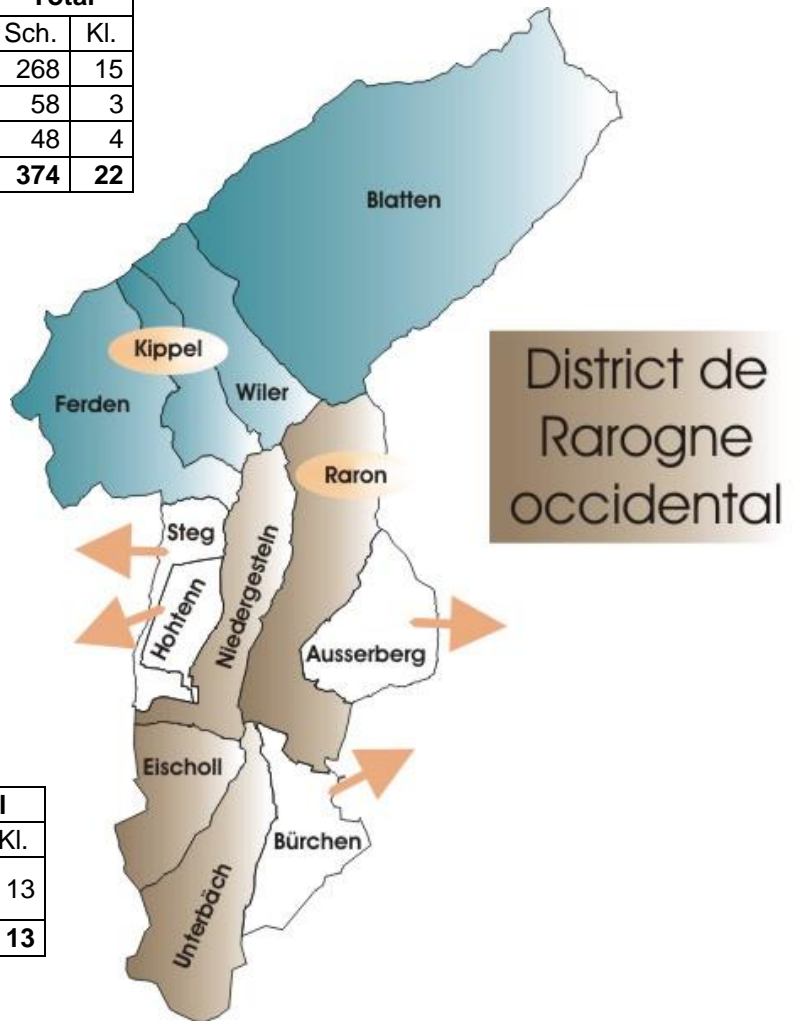

**OS Kippel**

Ort	KG-PS		OS		Total	
	Sch.	Kl.	Sch.	Kl.	Sch.	Kl.
Lötschen	108	7	54	3	162	10
<b>Total</b>	<b>108</b>	<b>7</b>	<b>54</b>	<b>3</b>	<b>162</b>	<b>10</b>

**OS Raron**

Ort	KG-PS		OS		Total	
	Sch.	Kl.	Sch.	Kl.	Sch.	Kl.
Raron/St.German	179	9	89	6	268	15
Niedergesteln	58	4			58	3
Eischoll-Unterbäch	48	4			48	4
<b>Total</b>	<b>285</b>	<b>17</b>	<b>89</b>	<b>6</b>	<b>374</b>	<b>22</b>

**OS Gampel**

Ort	KG-PS		OS		Total	
	Sch.	Kl.	Sch.	Kl.	Sch.	Kl.
Steg-Hochtenn	102	6	119	7	221	13
<b>Total</b>	<b>102</b>	<b>6</b>	<b>119</b>	<b>7</b>	<b>221</b>	<b>13</b>

**OS Visp**

Ort	KG-PS		OS		Total	
	Sch.	Kl.	Sch.	Kl.	Sch.	Kl.
Ausserberg	43	3	391	20	434	23
Bürchen	54	4			54	4
<b>Total</b>	<b>197</b>	<b>7</b>	<b>391</b>	<b>20</b>	<b>488</b>	<b>27</b>