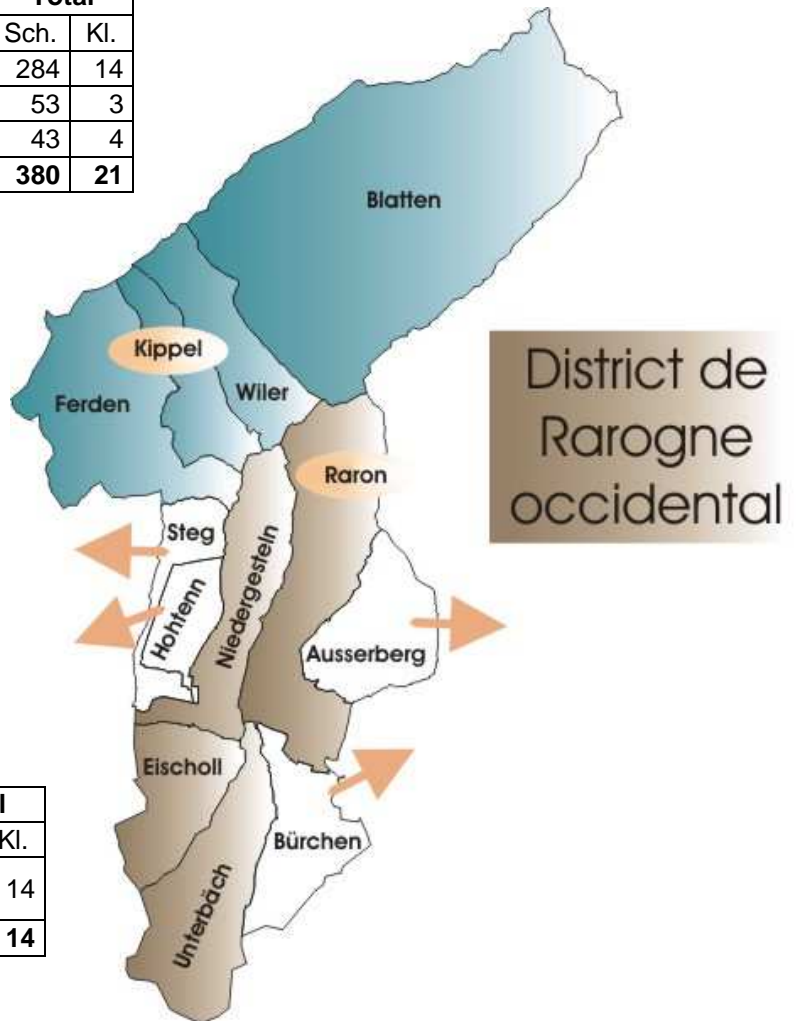

OS Kippel

Ort	KG-PS		OS		Total	
	Sch.	Kl.	Sch.	Kl.	Sch.	Kl.
Lötschen	105	8	50	3	155	11
Total	105	8	50	3	155	11

OS Raron

Ort	KG-PS		OS		Total	
	Sch.	Kl.	Sch.	Kl.	Sch.	Kl.
Raron/St.German	188	9	96	5	284	14
Niedergesteln	53	3			53	3
Eischoll-Unterbäch	43	4			43	4
Total	284	16	96	5	380	21

OS Gampel

Ort	KG-PS		OS		Total	
	Sch.	Kl.	Sch.	Kl.	Sch.	Kl.
Steg-Hochtenn	101	7	122	7	223	14
Total	101	7	122	7	223	14

OS Visp

Ort	KG-PS		OS		Total	
	Sch.	Kl.	Sch.	Kl.	Sch.	Kl.
Ausserberg	48	3	428	21	476	24
Bürchen	52	4			52	4
Total	100	7	428	21	528	28