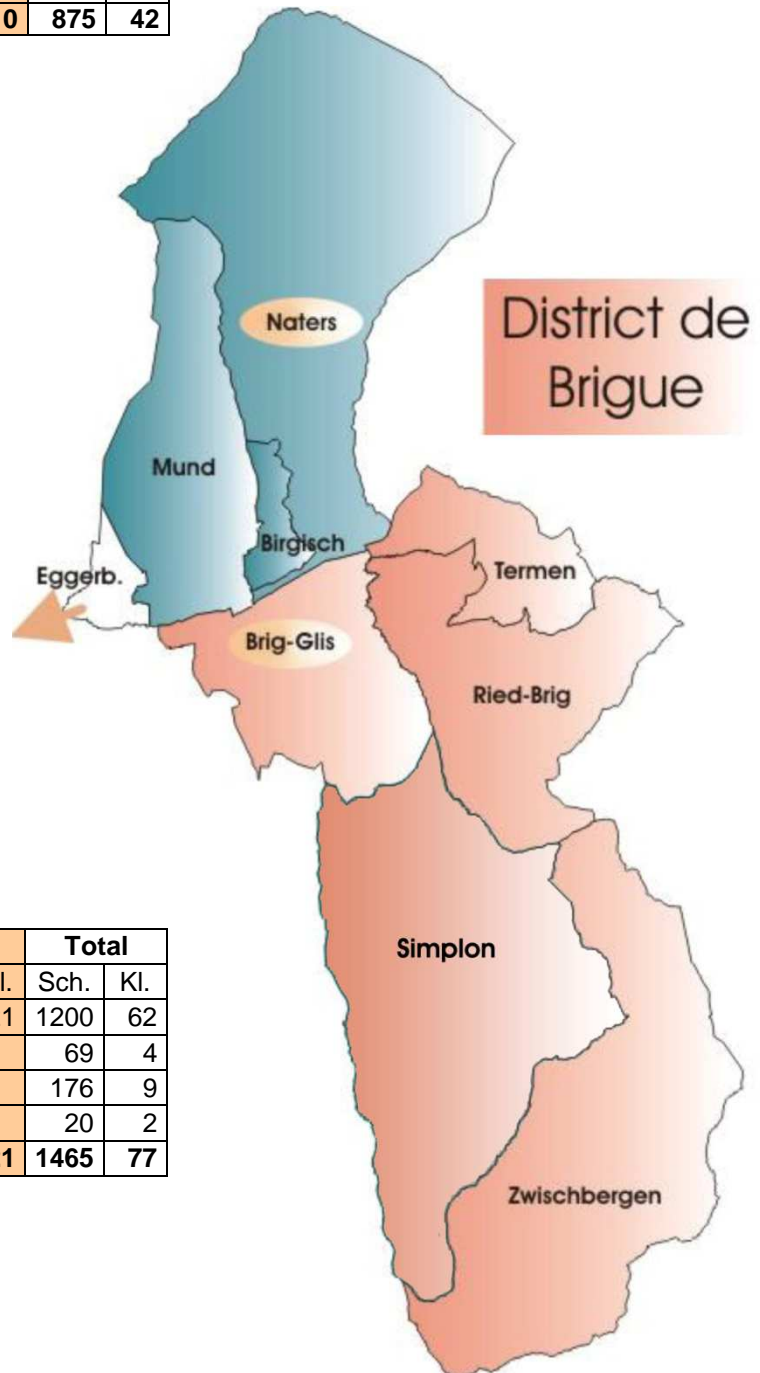

OS Naters

| Ort | KG-PS | | OS | | Total | |
|--------------|------------|-----------|------------|-----------|------------|-----------|
| | Sch. | Kl. | Sch. | Kl. | Sch. | Kl. |
| Naters | 652 | 32 | 223 | 10 | 875 | 42 |
| Total | 652 | 32 | 223 | 10 | 875 | 42 |

OS Brig

| Ort | KG-PS | | OS | | Total | |
|--------------|------------|-----------|------------|-----------|-------------|-----------|
| | Sch. | Kl. | Sch. | Kl. | Sch. | Kl. |
| Brig | 793 | 41 | 407 | 21 | 1200 | 62 |
| Termen | 69 | 4 | | | 69 | 4 |
| Ried-Brig | 176 | 9 | | | 176 | 9 |
| Simplon | 20 | 2 | | | 20 | 2 |
| Total | 761 | 42 | 407 | 21 | 1465 | 77 |