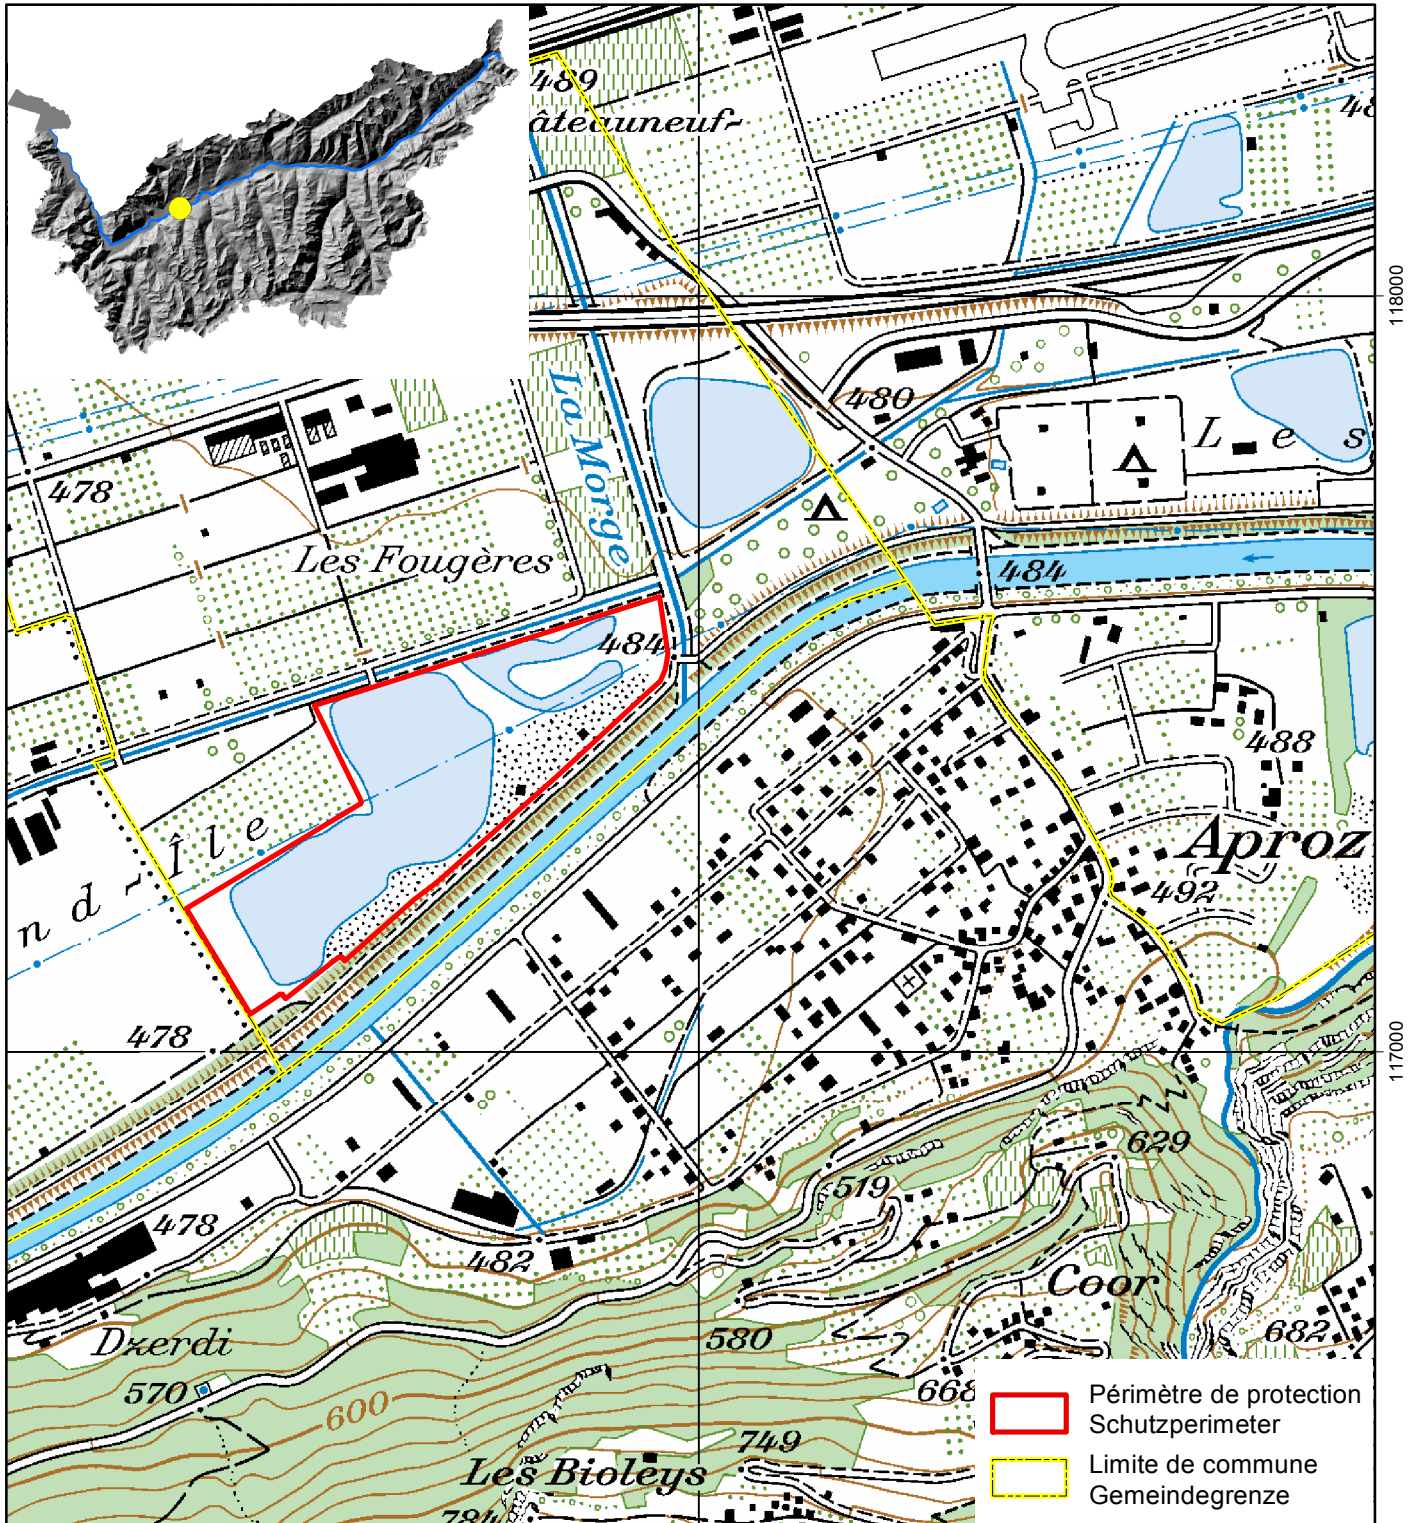

Décision
concernant la protection du site des Epines,
à Conthey

du 15 décembre 1999

Entscheid
betreffend den Schutz des Gebietes "Les Epines"
in Conthey

vom 15. Dezember 1999

Surface de l'objet : **13.79 ha**
Fläche des Objekts :