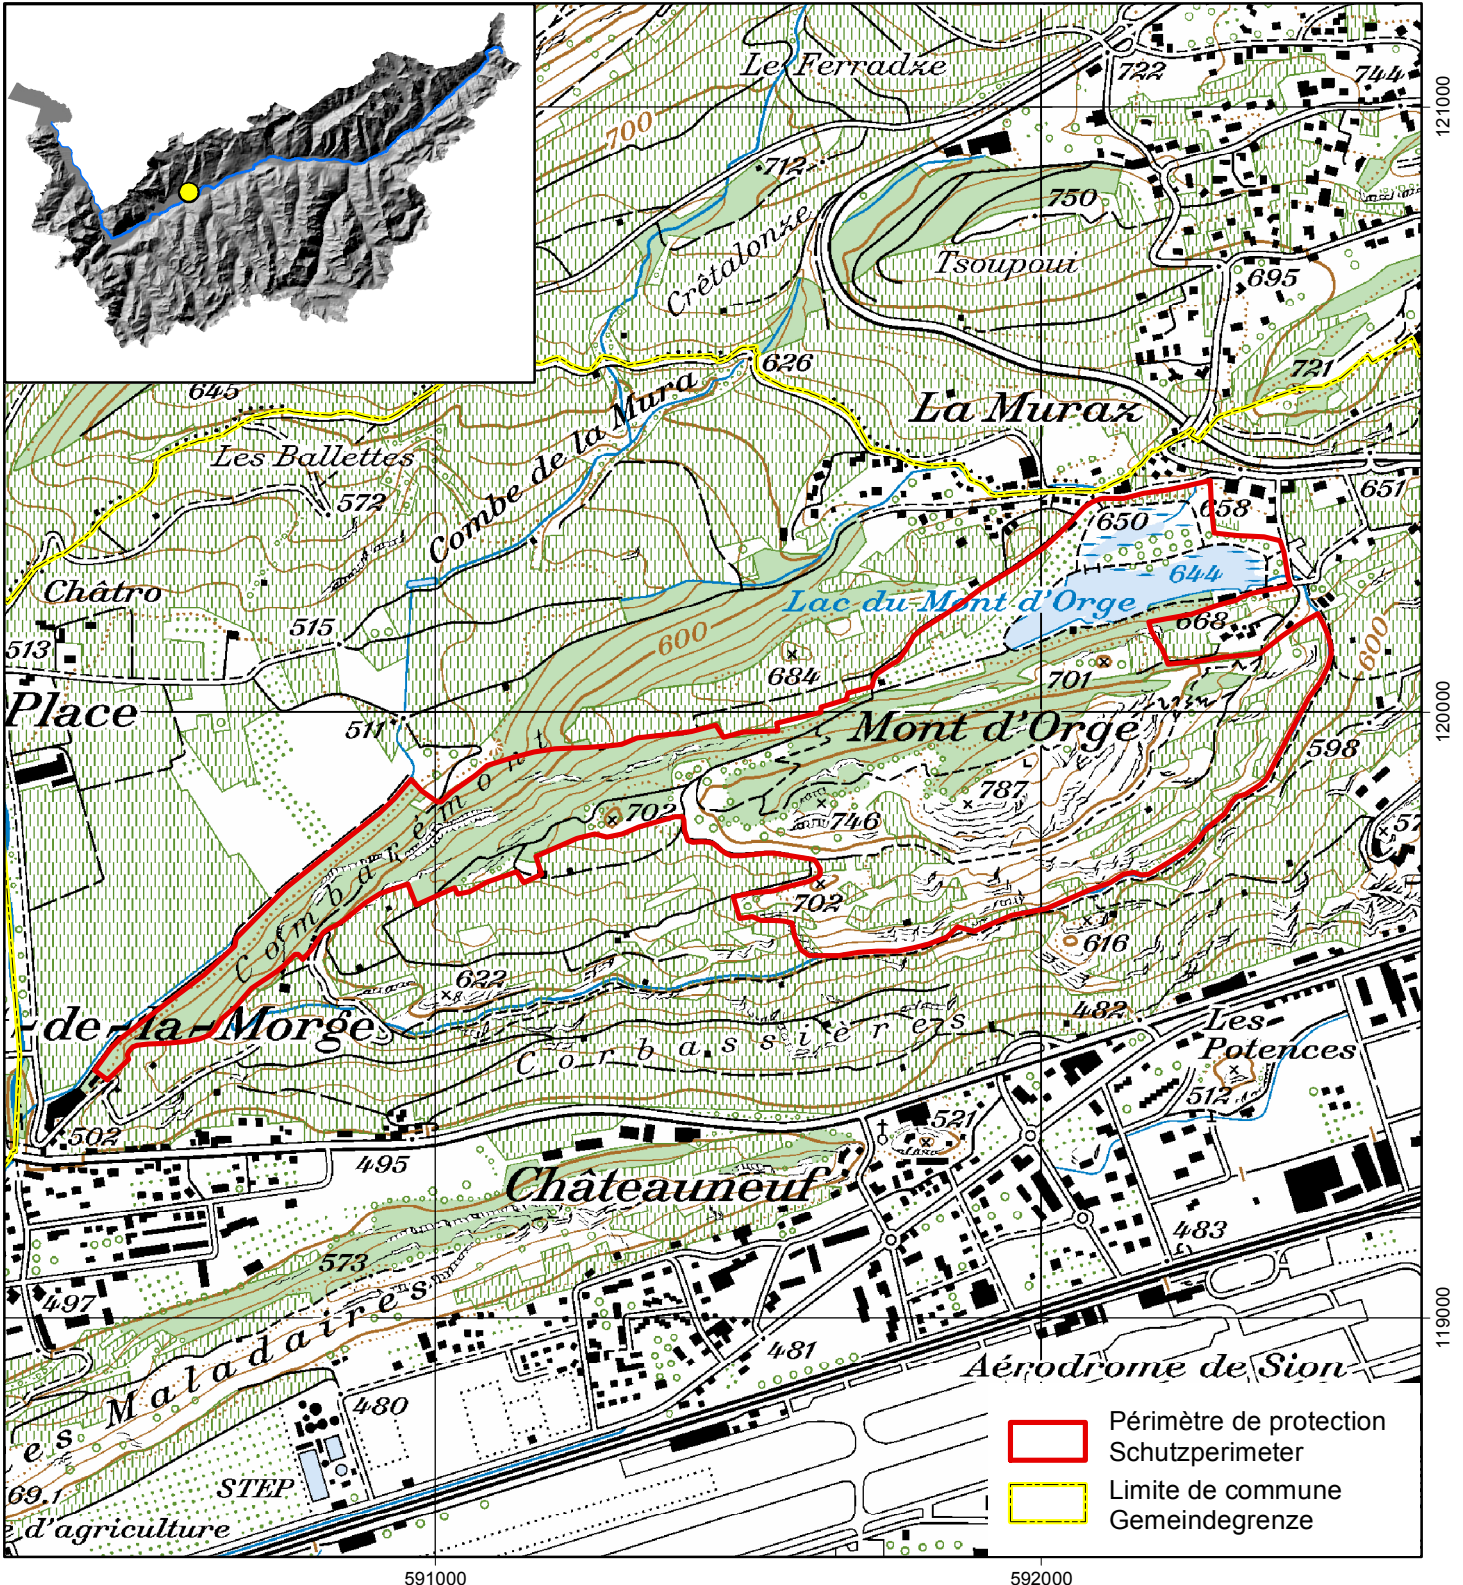

Décision  
concernant la protection du site de Mont-d'Orge  
à Sion

du 21 juin 1989

Entscheid  
betreffend den Schutz der Landschaft von  
Mont d'Orge in Sitten

vom 21. Juni 1989

Surface de l'objet : **58.5 ha**  
Fläche des Objekts :