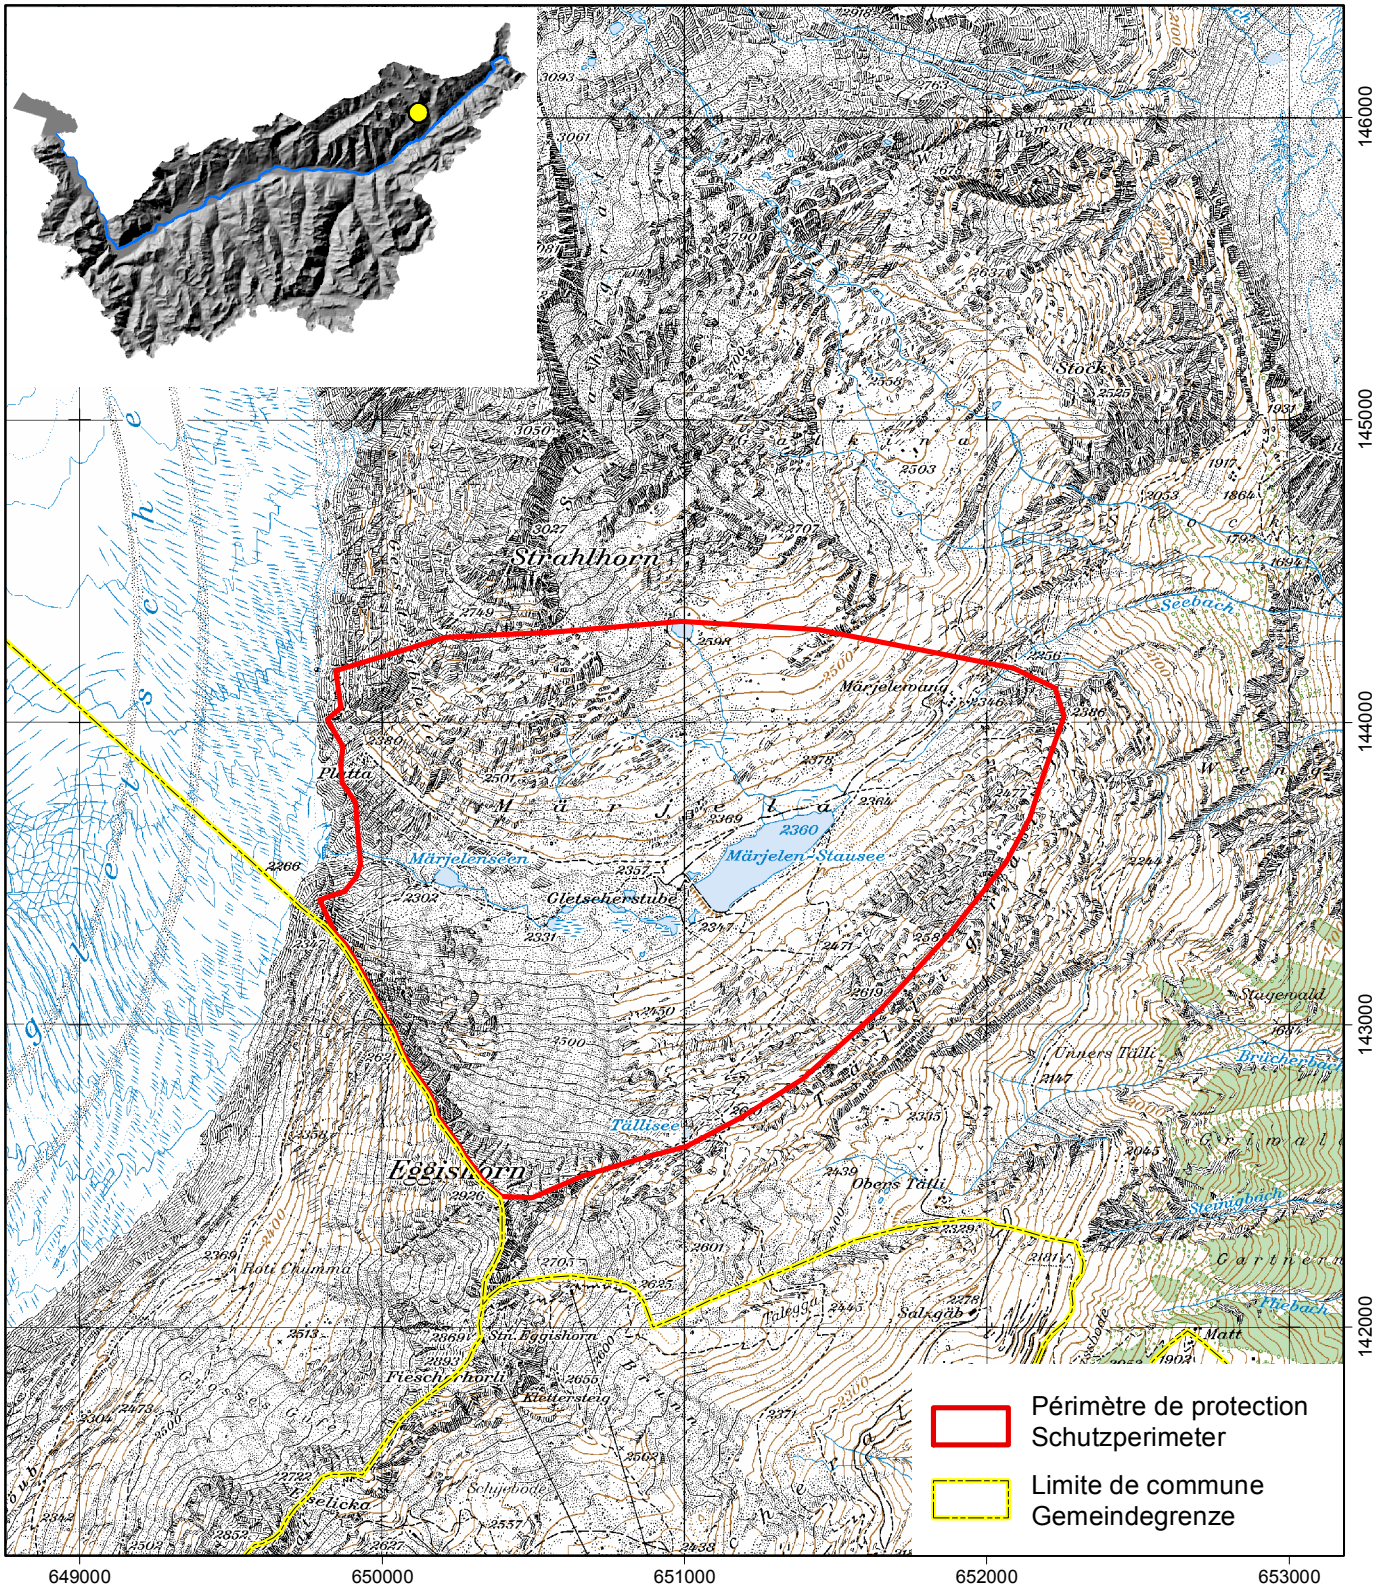

Décision
concernant la protection de la région du Märjelensee

Entscheid
betreffend den Schutz der Gegend des Märjelensees

du 23 février 1938

vom 23. Februar 1938

Surface de l'objet : **335 ha**
Fläche des Objekts :