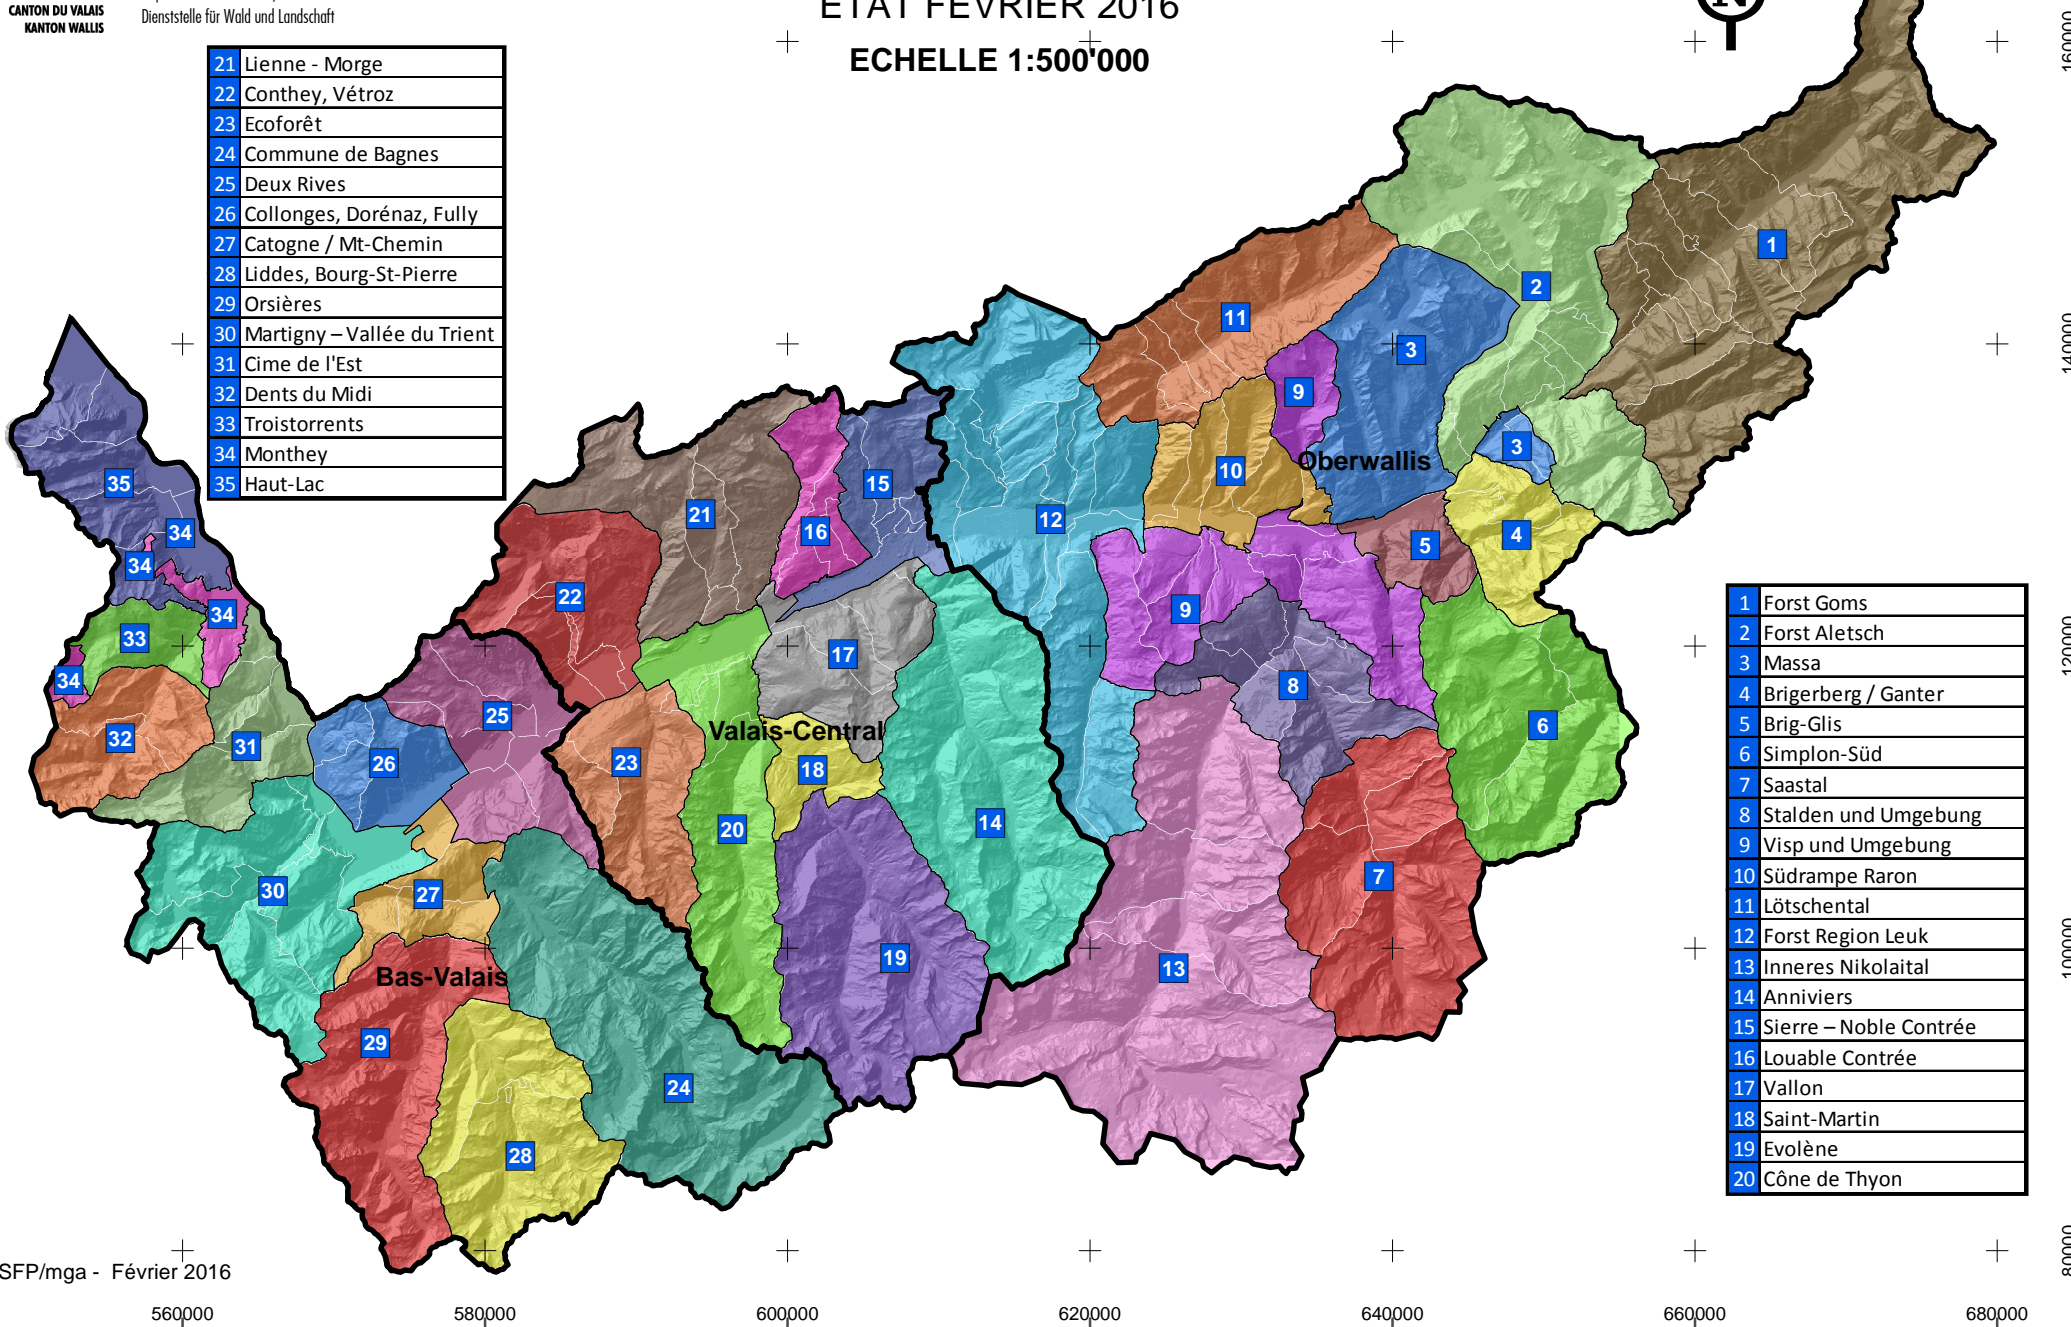

INVENTAIRE DES TRIAGES FORESTIERS

ETAT FEVRIER 2016

ECHELLE 1:500'000

21	Lienne - Morge
22	Conthey, Vétroz
23	Ecoforêt
24	Commune de Bagnes
25	Deux Rives
26	Collonges, Dorénaz, Fully
27	Catogne / Mt-Chemin
28	Liddes, Bourg-St-Pierre
29	Orsières
30	Martigny - Vallée du Trient
31	Cime de l'Est
32	Dents du Midi
33	Troistorrents
34	Monthey
35	Haut-Lac

1	Forst Goms
2	Forst Aletsch
3	Massa
4	Brigerberg / Ganter
5	Brig-Glis
6	Simplon-Süd
7	Saastal
8	Stalden und Umgebung
9	Visp und Umgebung
10	Südrampe Raron
11	Lötschental
12	Forst Region Leuk
13	Inneres Nikolaital
14	Anniviers
15	Sierre - Noble Contrée
16	Louable Contrée
17	Vallon
18	Saint-Martin
19	Evolène
20	Cône de Thyon