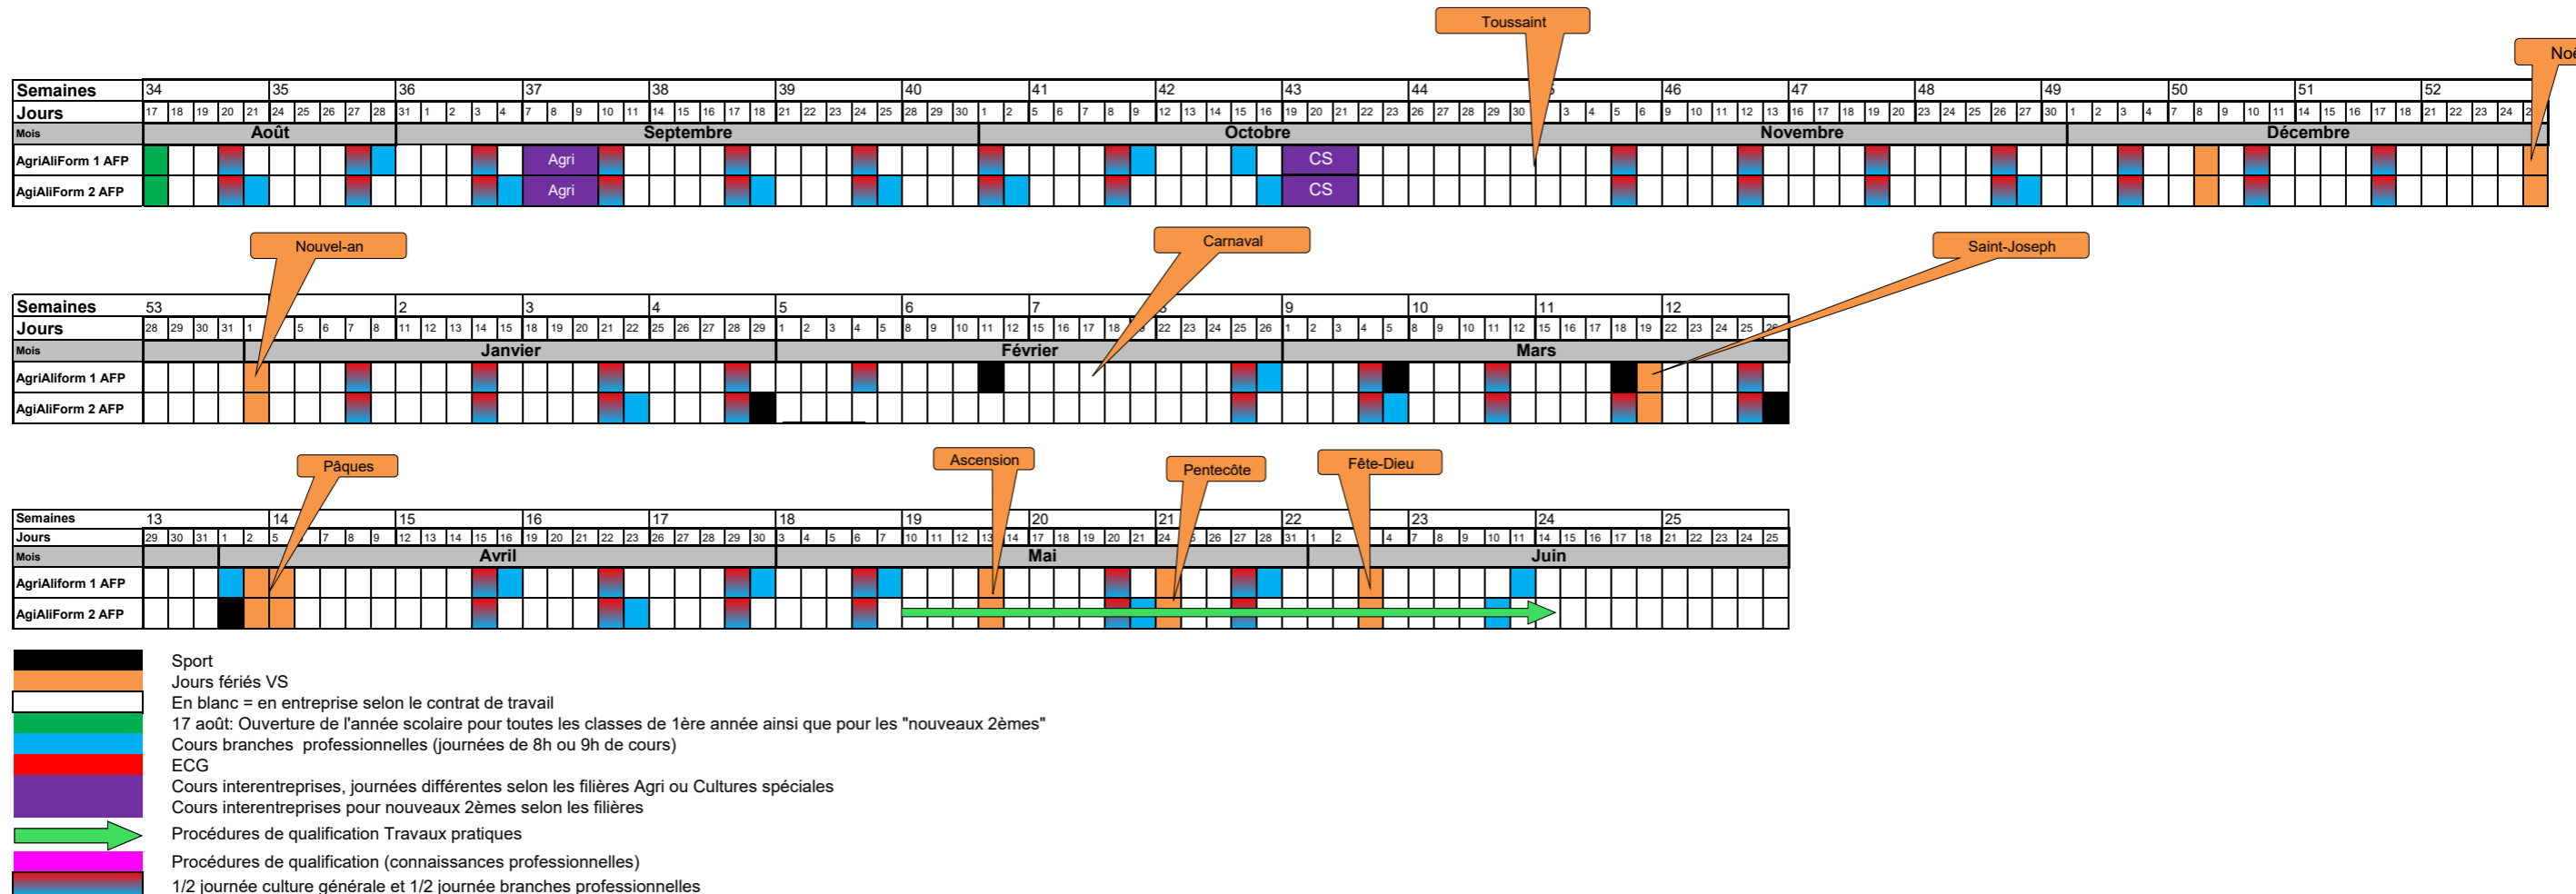

AFP AAF Agriculture et Cultures spéciales - Planning de formation 2020/2021 au 25 juin 2020

Cette planification ne correspond pas aux heures exactes de cours. Seul Hyperplanning fait foi.