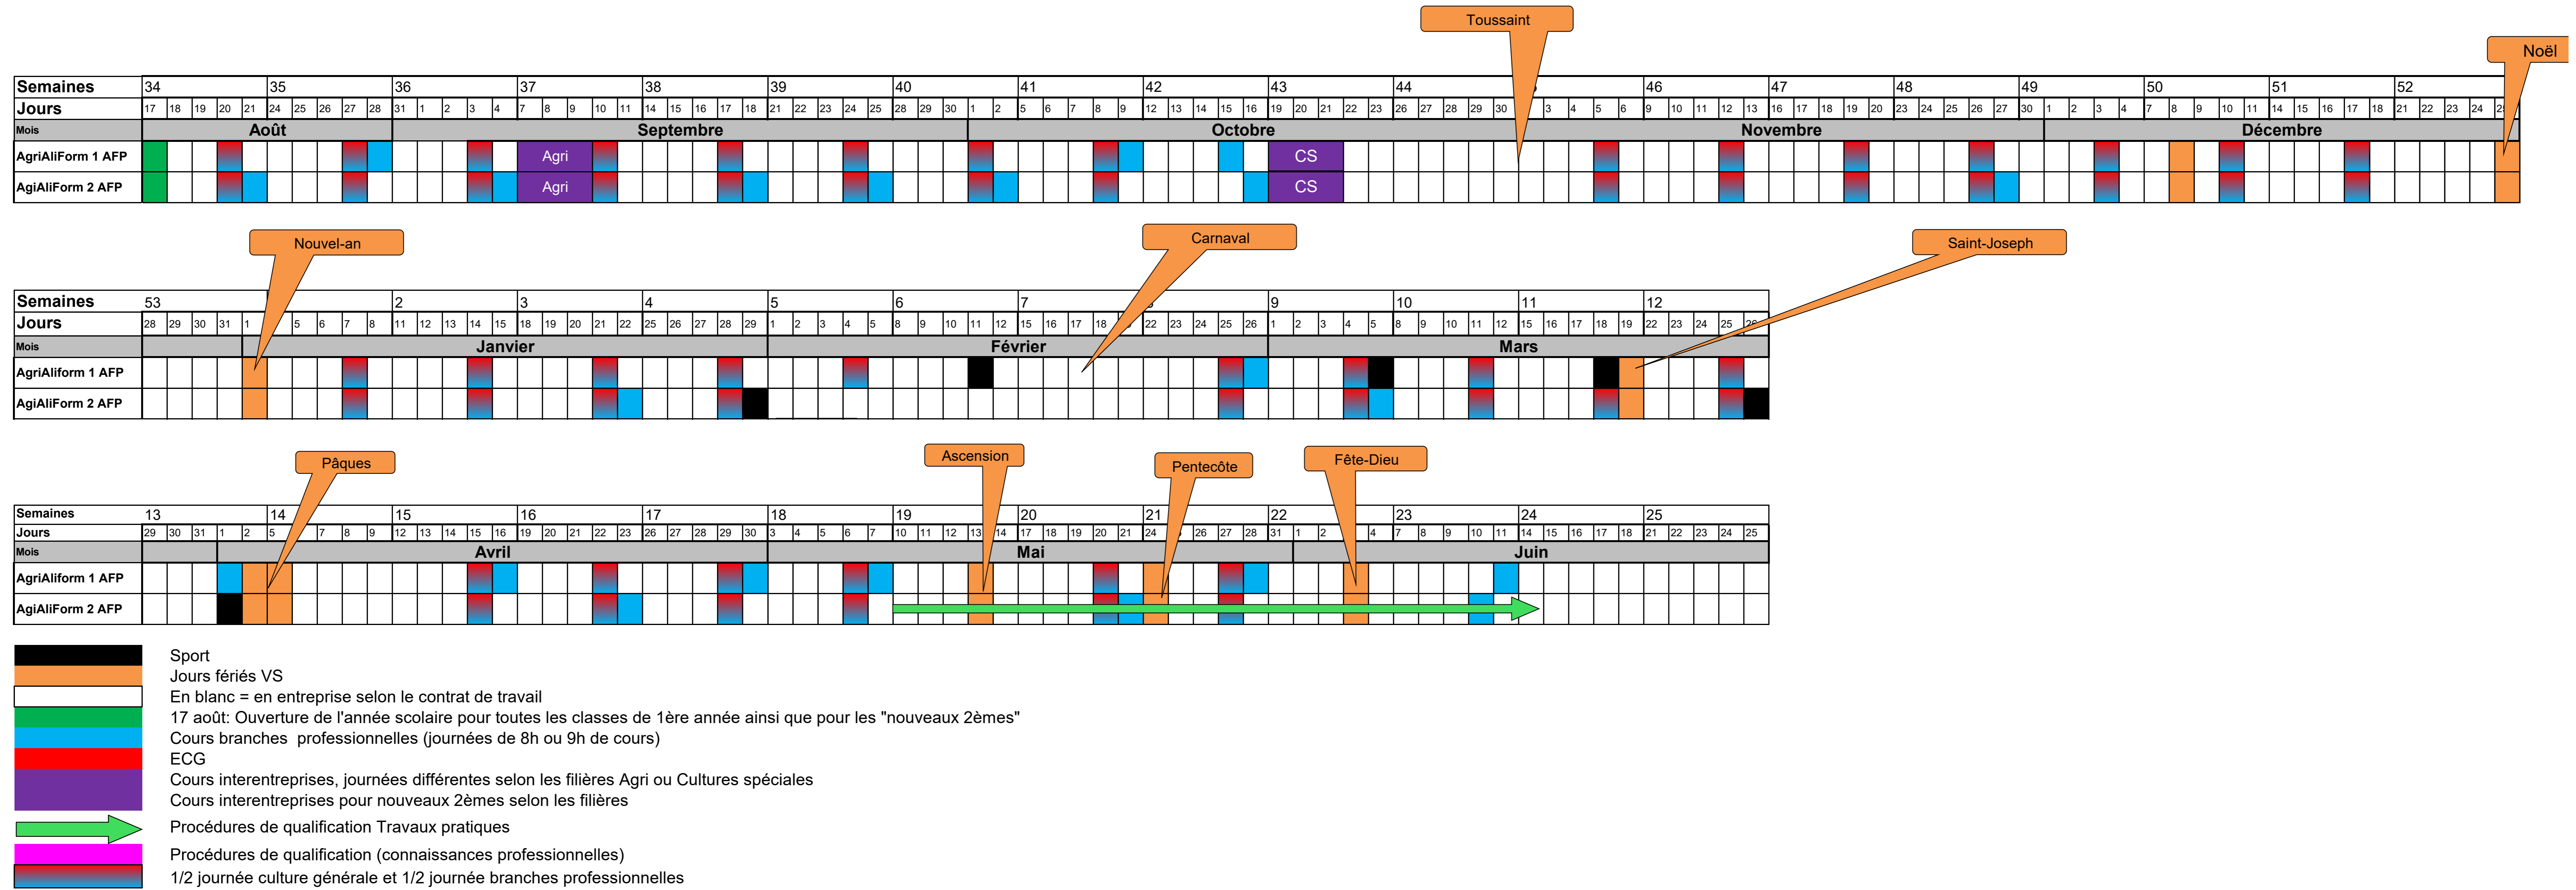

AFP AAF Agriculture et Cultures spéciales - Planning de formation 2020/2021 au 25 juin 2020

Cette planification ne correspond pas aux heures exactes de cours. Seul Hyperplanning fait foi.