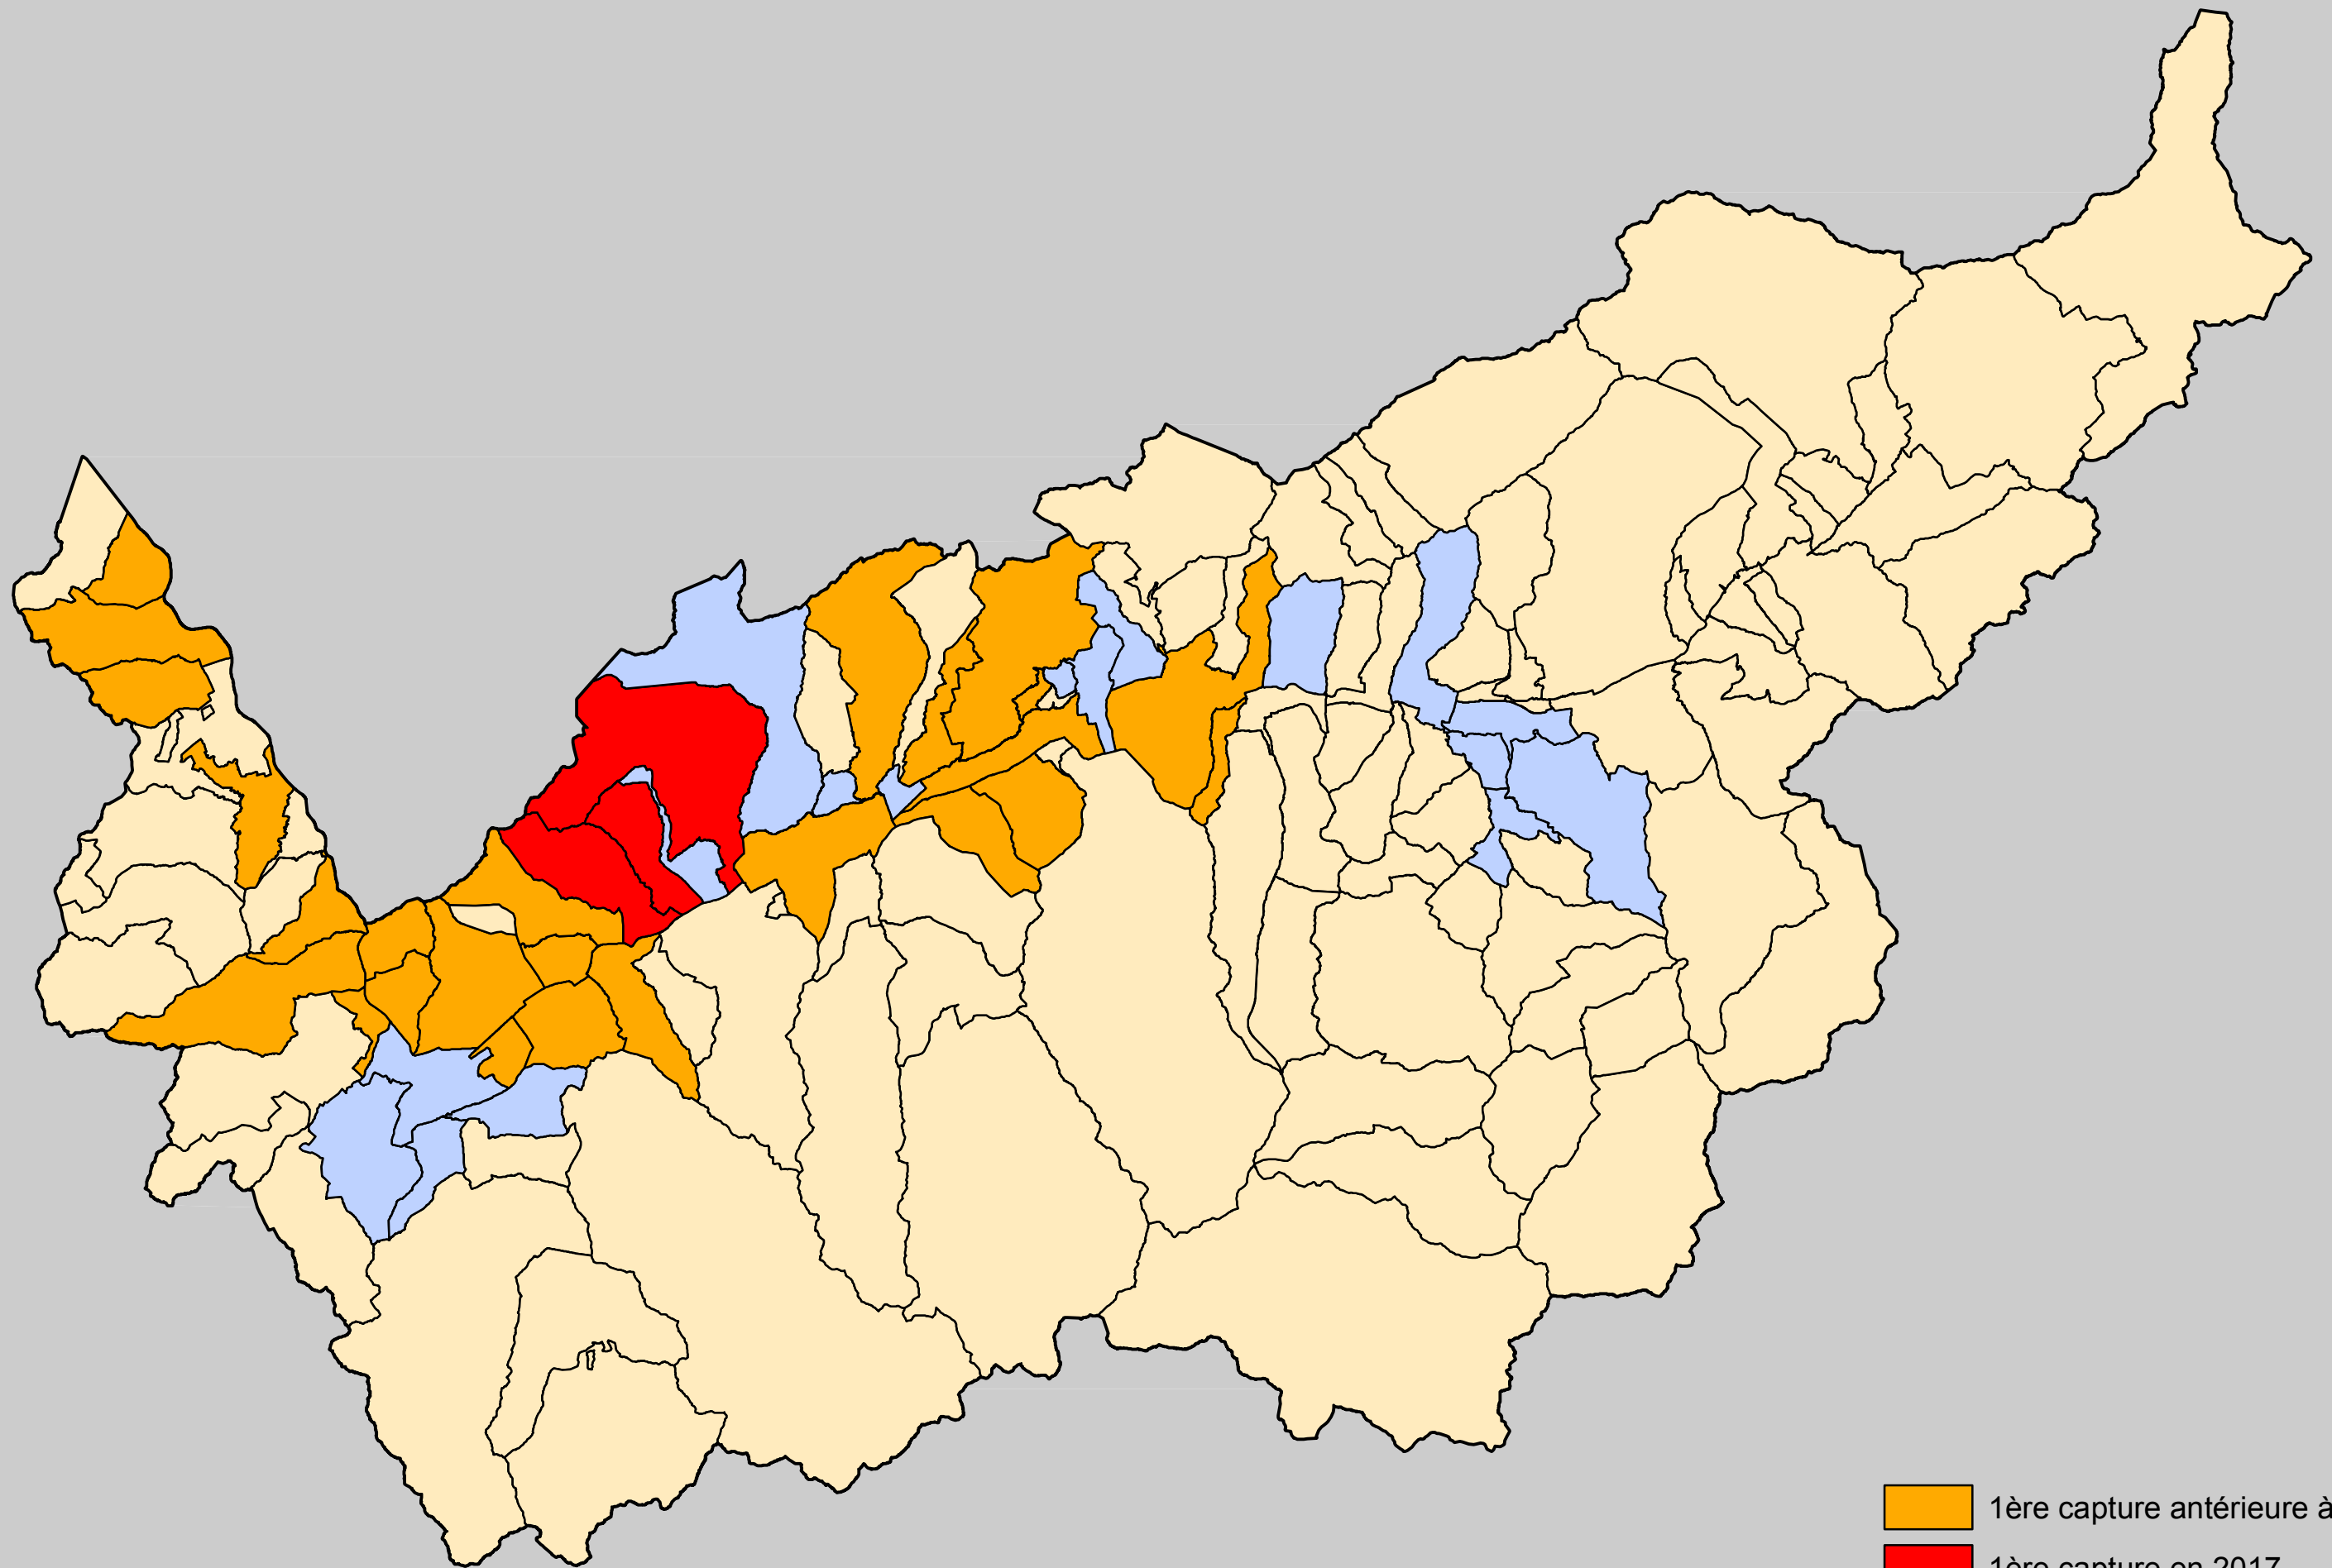

# Captures de la cicadelle *Scaphoideus titanus*, vecteur de la Flavescence dorée, en Valais

-  1ère capture antérieure à 2017
-  1ère capture en 2017
-  Absence de capture