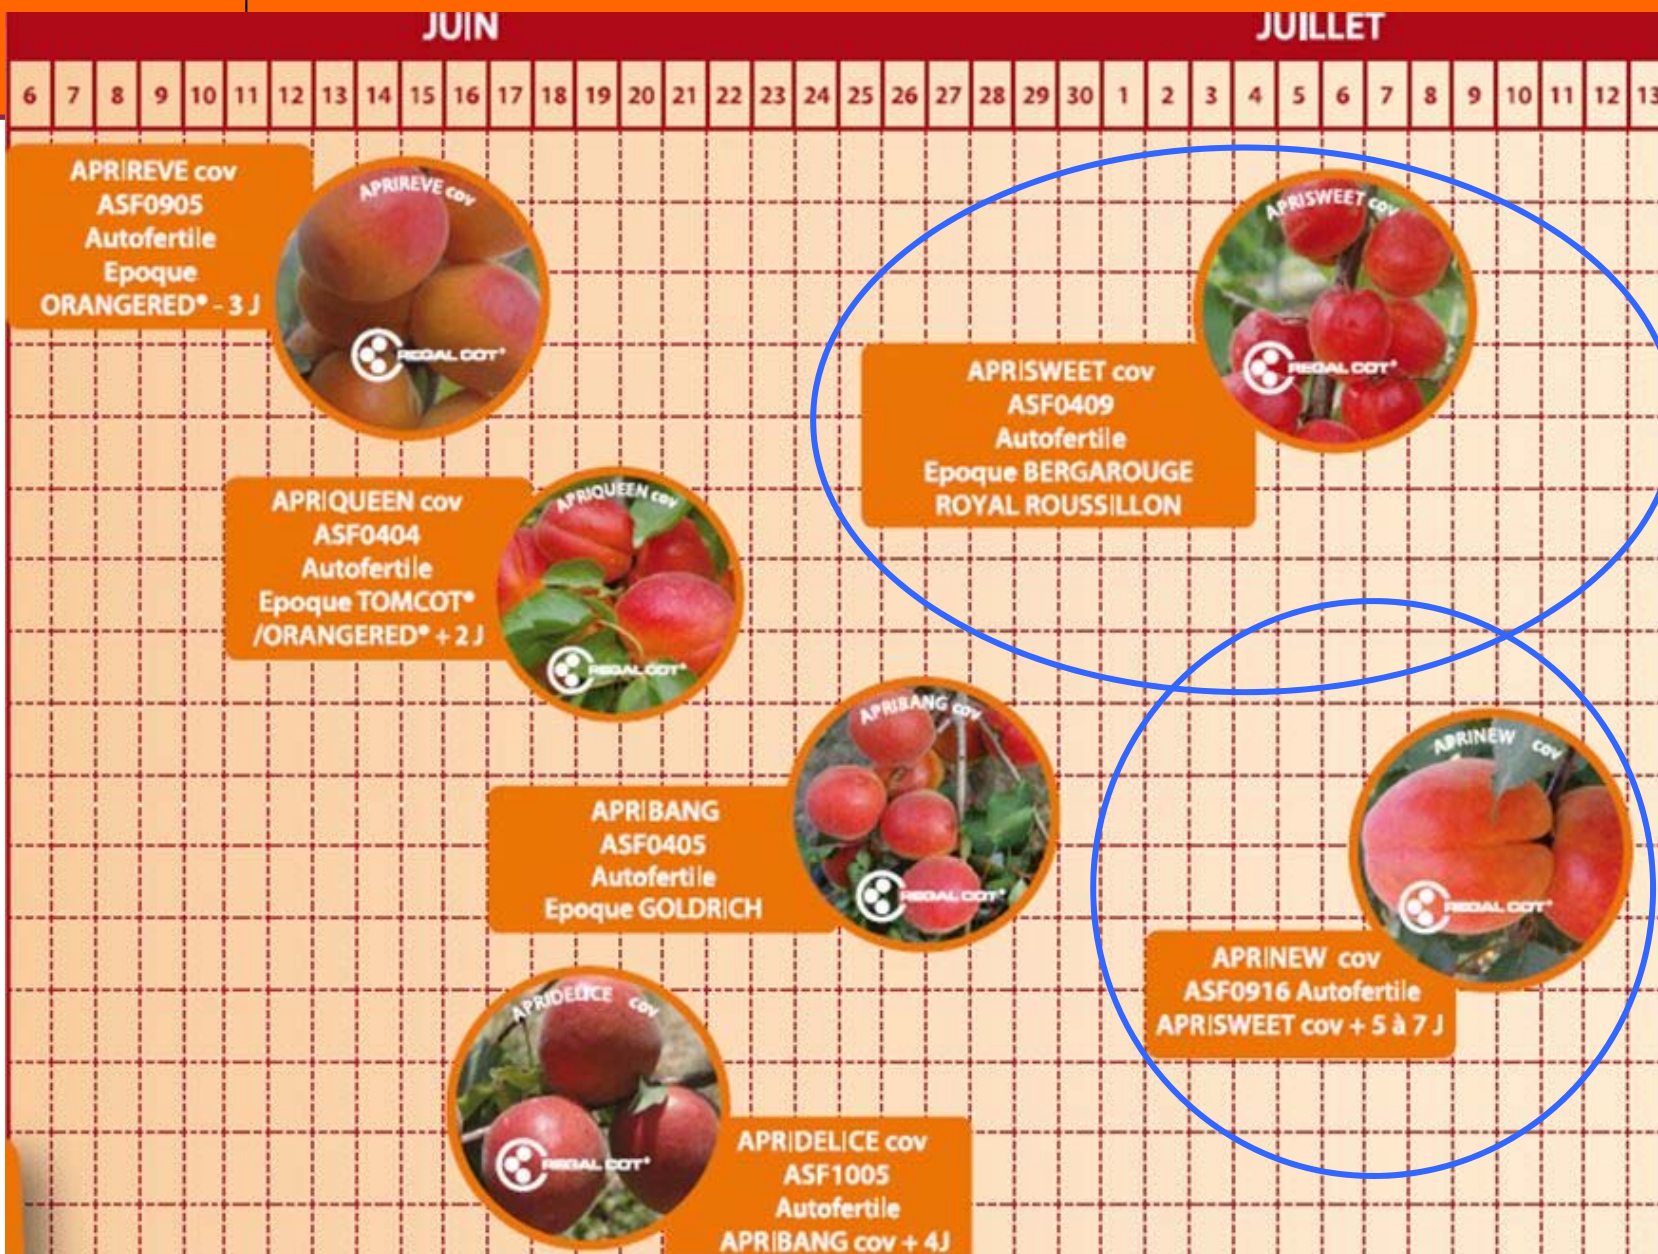

*Innover, imaginer et optimiser
les fruits du futur*

PARAMETRES

DE SELECTION

pour :

Très savoureux

Variétés auto-fertiles

Peu sensibles aux maladies

*Fermes, de très bonne tenue,
résistants aux manipulations*

De bonne durée de vie

Calendrier à Elne - Perpignan

*Innovater, imaginer et optimiser
les fruits du futur*

Les nouveautés à venir...

ASF 1405 50% de blush, encore

supérieure à Apridélise /excellente saveur sucrée / aromatique.

Date de maturité tardive: dernière semaine de juillet