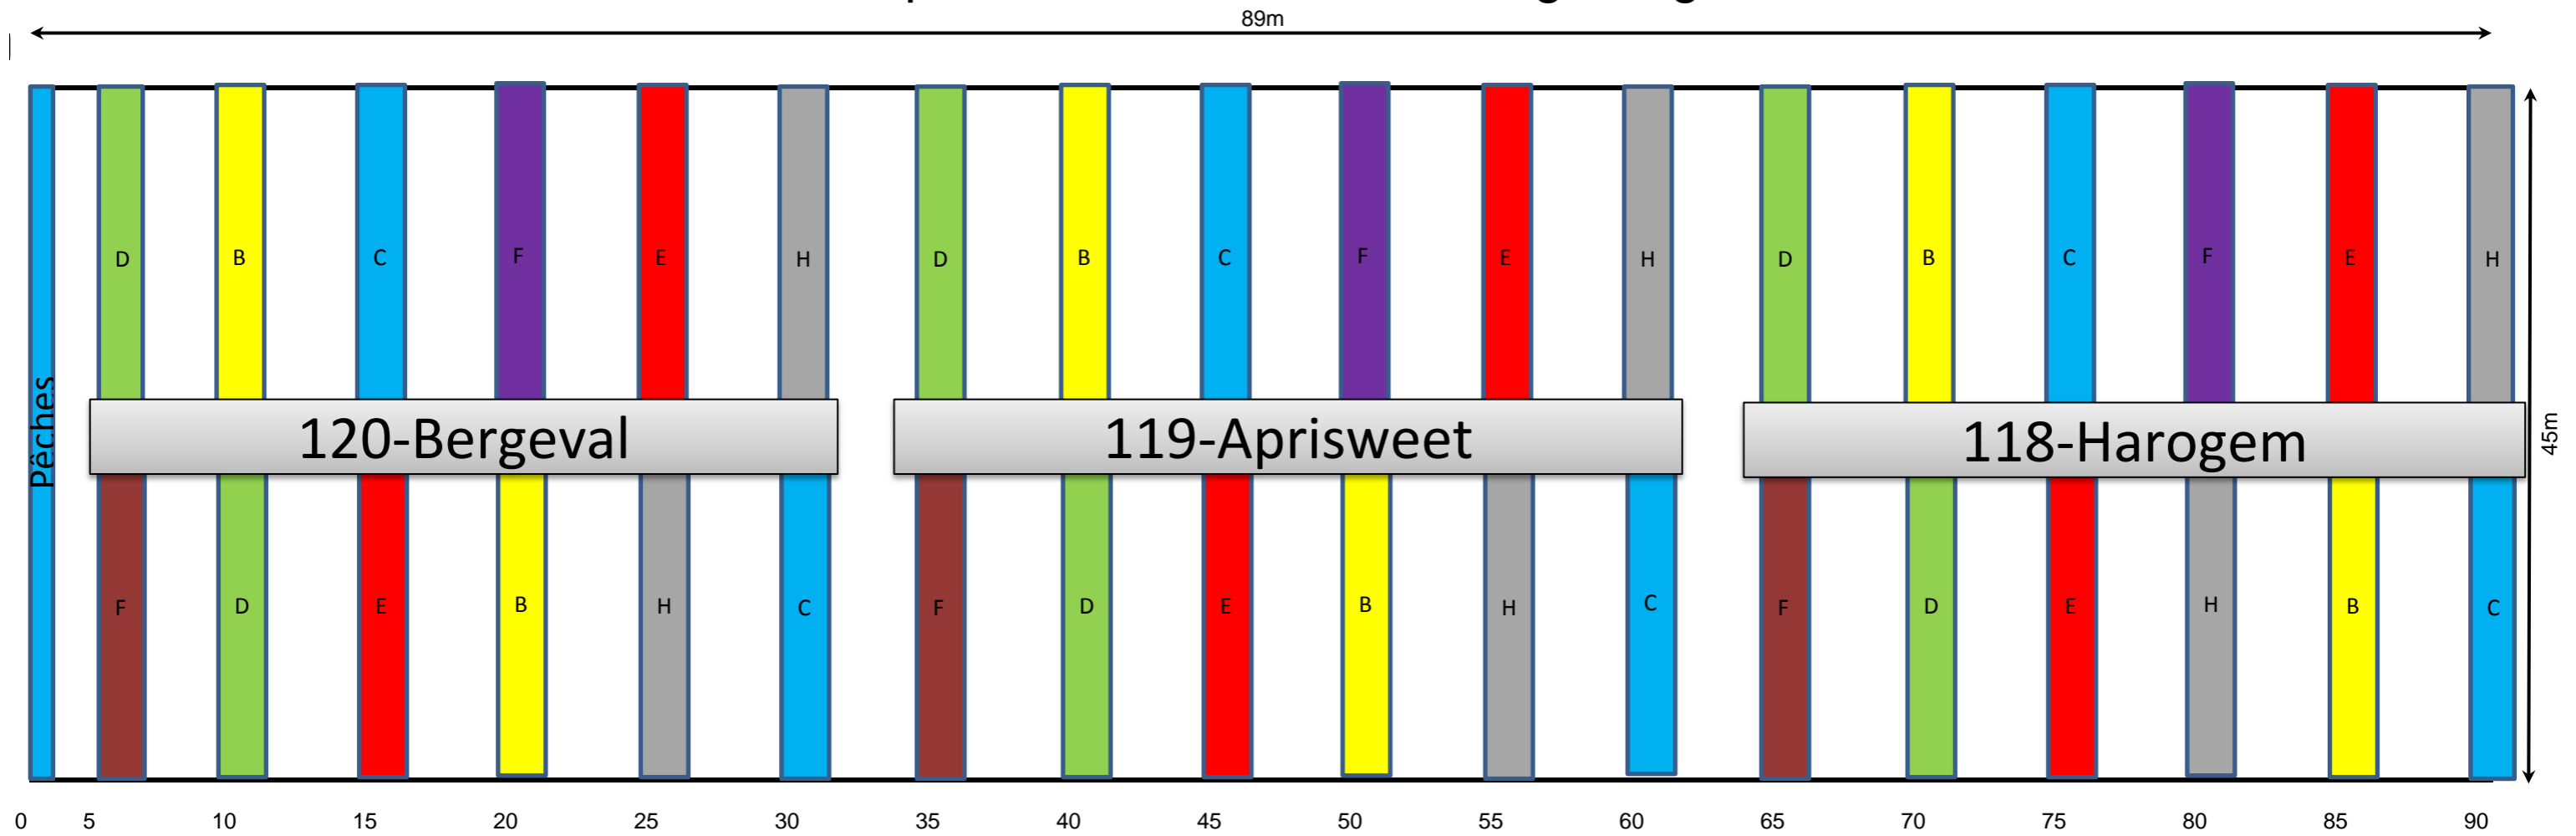

Plan des variantes pour l'essai de hauteur de greffage sur l'abricotier

	Porte-greffe	Intermédiaire	Pépinieriste	Date de plantation	Greffage	Couronnement
Variante B	Myrobolan	Reine Claude Dorée	Millet	Printemps 2014	90cm (OCA)	100cm
Variante C	Myrobolan	Reine Claude Dorée	Millet	Printemps 2015	90cm (Millet)	100cm
Variante D	Myrobolan	---	Millet	Printemps 2014	90cm (OCA)	100cm
Variante E	Myrobolan	Belle de Louvain	Plombières	Printemps 2015	90cm (Plombière)	100cm
Variante F	Myrobolan	Halras	Plombières	Printemps 2015	90cm (Plombière)	100cm
Variante A	Myrobolan	---	Plombières	Printemps 2014	90cm (Plombière)	100cm
Variante H	Myrobolan	---	Millet	Printemps 2016	30cm (Millet)	65cm