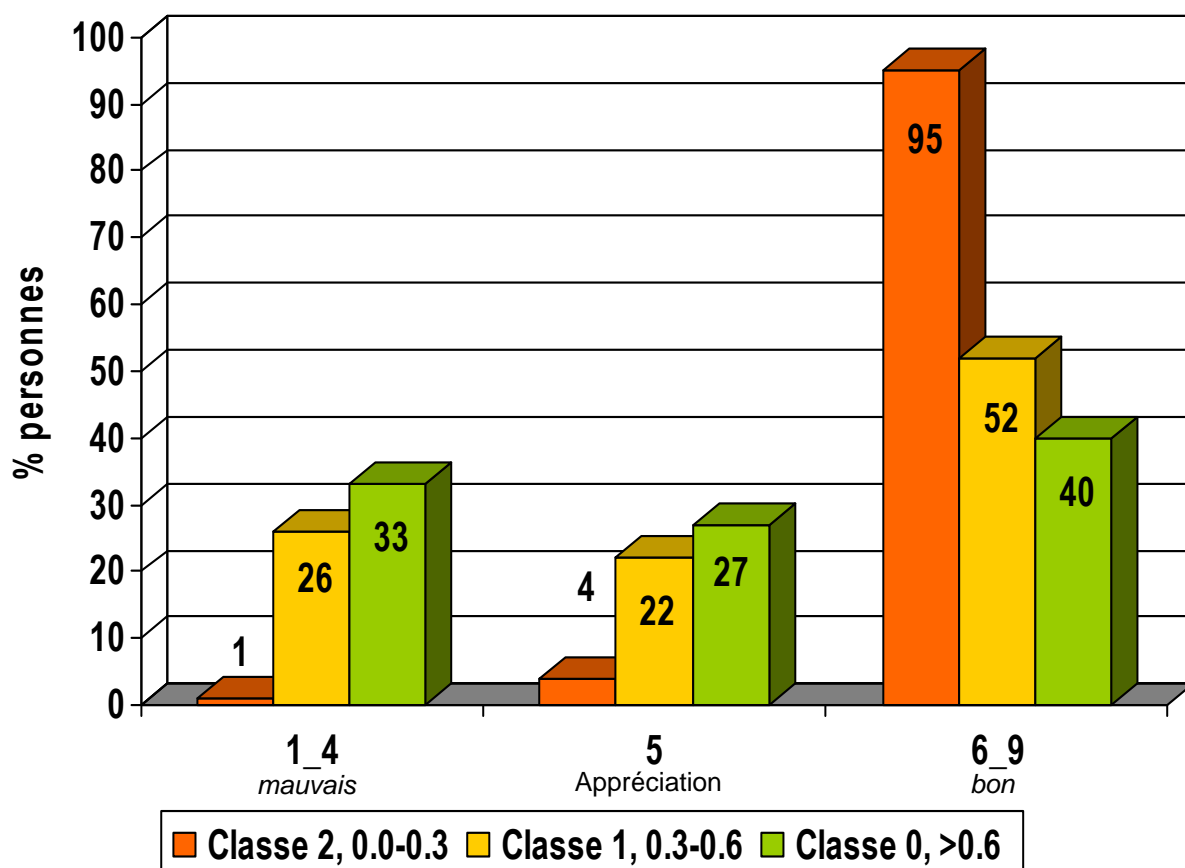

ORANGERED	I _{DA}	SSC (°Brix)	IDurofel
Classe 0 (non mûr)	> 0.6	10.3	73.2
Classe 1 (intermédiaire)	0.6-0.3	11.2	71.1
Classe 2 (mûr)	0.3-0.0	12.5	66.5

CANTON DU VALAIS
KANTON WALLIS

BERGAROUGE	I_{DA}
Classe 0 (non mûr)	1.5-1.0
Classe 1 (intermédiaire)	1.0-0.5
Classe 2 (mûr)	0.5-0.2